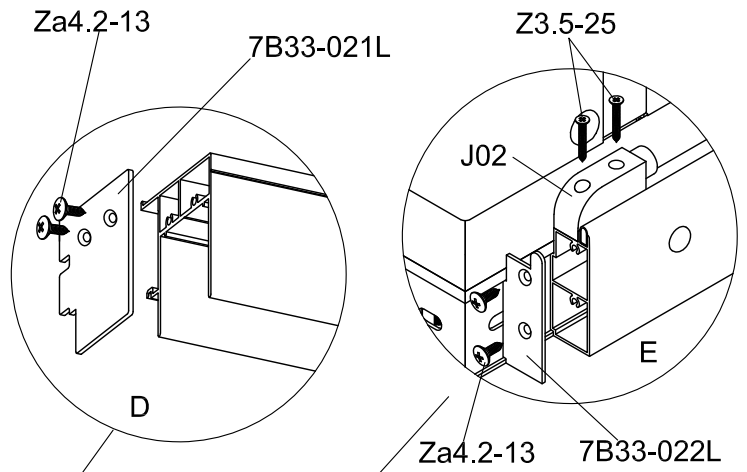

Part	NO.	QTY.	Length(MM)
	41X-Y100	1	1451

Tool  
 Verktøj  
 Værktøj  
 Verktøy  
 Työkalu

Adjust the height of the wheels  
 Justera höjden för hjulen  
 Juster højden af hjulene  
 Justere høyden for hjulene  
 Säädä alapyörrien korkeus

Part	NO.	QTY.	Length(MM)
	T01	1	PCS
	T01A	1	PCS
	J02	2	PCS
	7B33-021R	1	PCS
	7B33-021L	1	PCS
	7B33-022R	1	PCS
	7B33-022L	1	PCS
	M4-40	2	PCS
	Mi4-17	2	PCS
	Z3.5-25	4	PCS
	Za4.2-13	8	PCS

Part	NO.	QTY.	Length(MM)
	41X-Y80	2	1087
	41X-Y81	4	887
	41X-Y82	2	1087
	W02	8	22
	W04	8	PCS
	J12	6	PCS