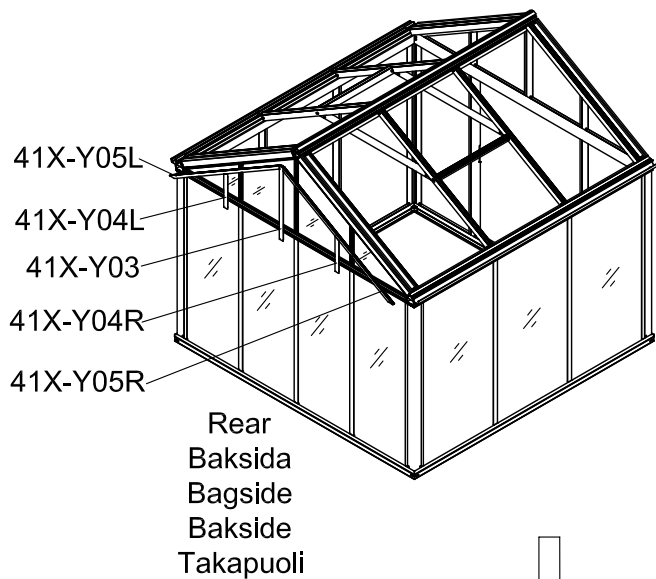

Part	NO.	QTY.	Length(MM)
	41X-Y03	1	857
	41X-Y04R	1	412
	41X-Y04L	1	412
	41X-Y05R	1	1712
	41X-Y05L	1	1712

Tool
Verktug
Værktøj
Verktøy
Työkalu