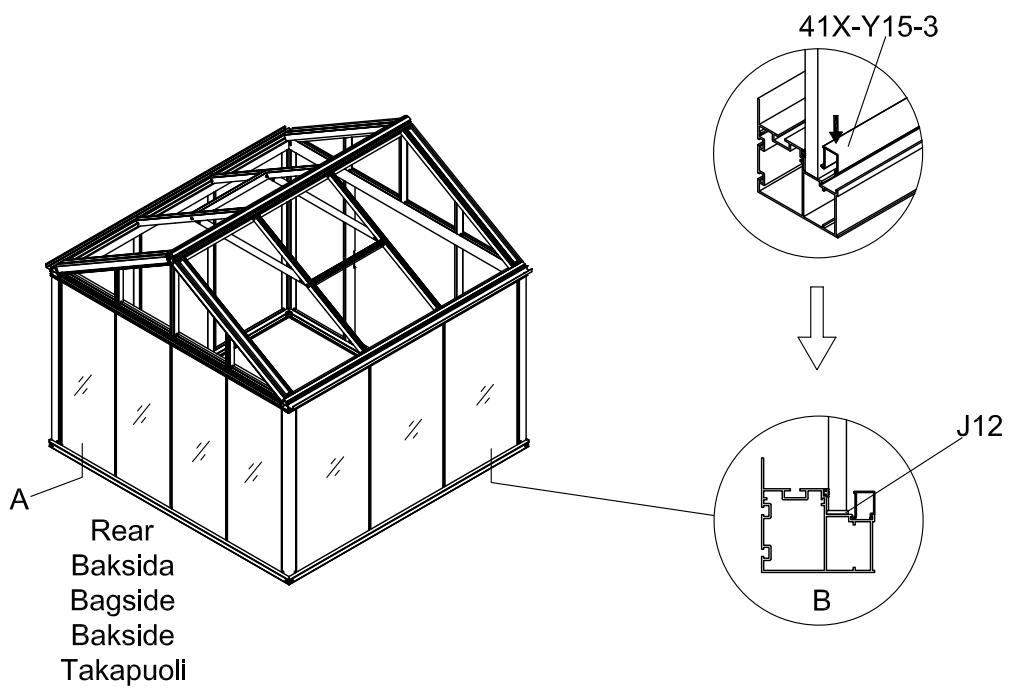

Part	NO.	QTY.	Length(MM)
	41X-Y15-3	4	3239