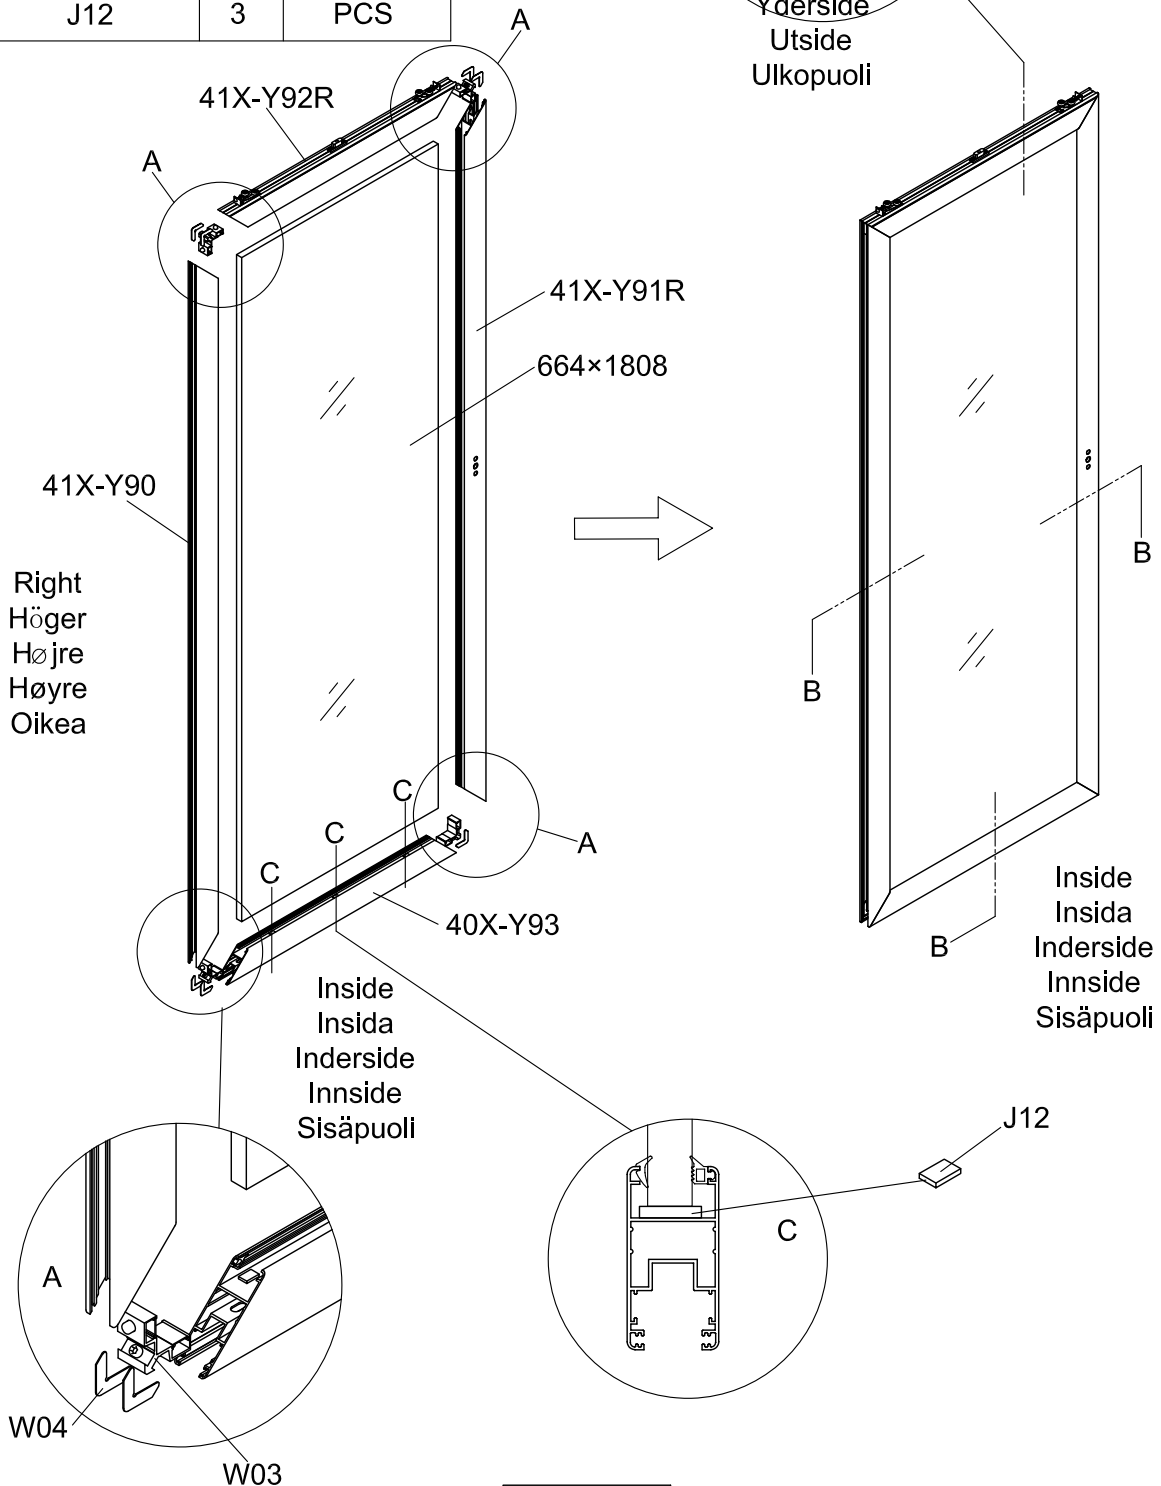

Part	NO.	QTY.	Length(MM)
	664×1808	1	1808
	41X-Y90	1	1922
	41X-Y91R	1	1922
	41X-Y92R	1	776
	41X-Y93	1	776
	W03	4	30
	W04	8	PCS
	J12	3	PCS