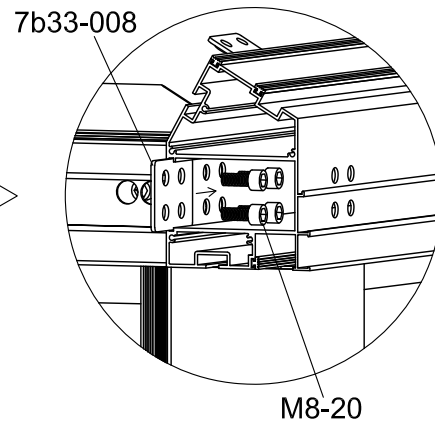

3601

Størrelse (L×B×H):324×324×306cm

Les monteringsanvisningen nøye innen montering.  
Det kreves to personer for montering.

3601

Størrelse (L×B×H):324×324×306cm

Læs venligst omhyggeligt, før montering.  
Der kræves to personer til montering.

Front  
 Framsida  
 Forside  
 Framside  
 Etupuoli

Part	NO.	QTY.	Length(MM)
	41X-Y62-3	2	3228
	Si8-16	4	PCS
	7B33-020	4	PCS

Part	NO.	QTY.	Length(MM)
	7B33-008	4	PCS
	M8-20	16	PCS

Front  
 Framsida  
 Forside  
 Framside  
 Etupuoli