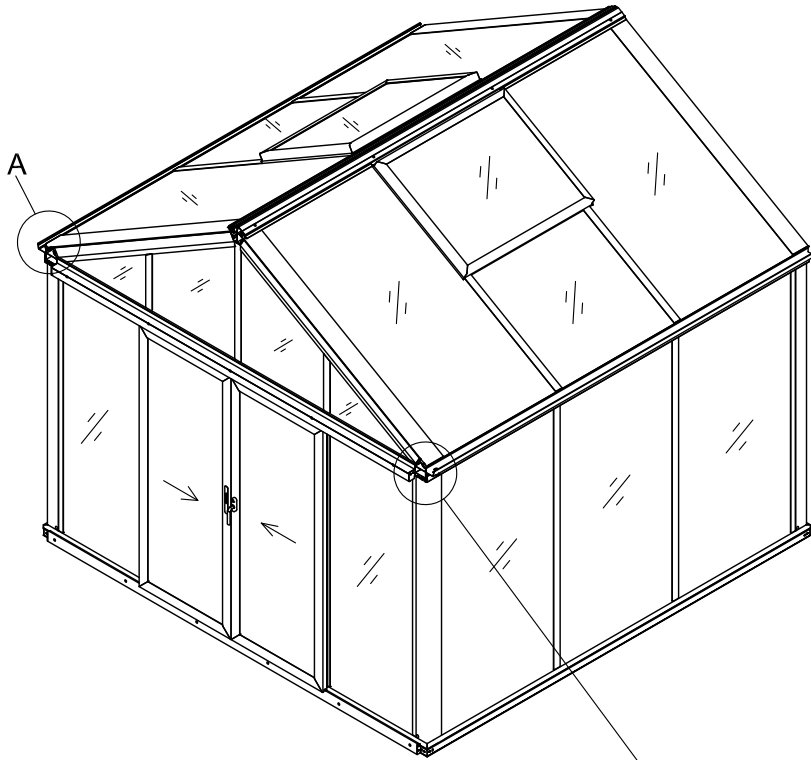

Part	NO.	QTY.	Length(MM)
	7C33-S02	2	PCS