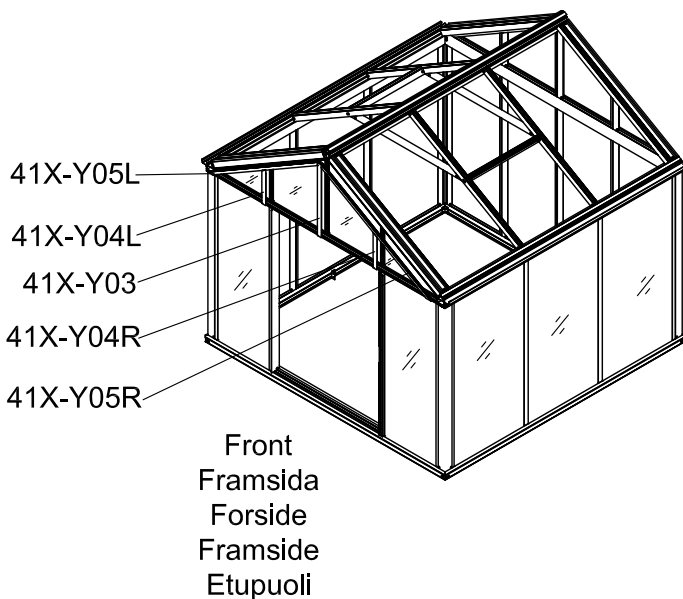

Part	NO.	QTY.	Length(MM)
	41X-Y03	1	857
	41X-Y04R	1	412
	41X-Y04L	1	412
	41X-Y05R	1	1712
	41X-Y05L	1	1712

Tool
Verktøy
Værktøj
Verktøy
Työkalu