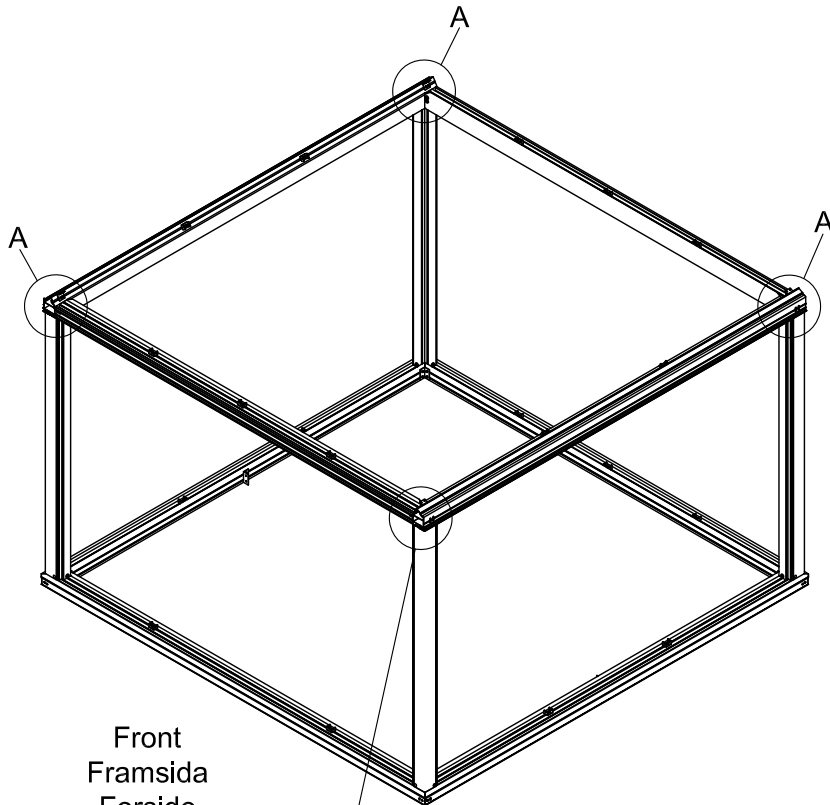

Part	NO.	QTY.	Length(MM)
	7B33-008	4	PCS
	M8-20	16	PCS

Front
Framsida
Forside
Framside
Etupuoli