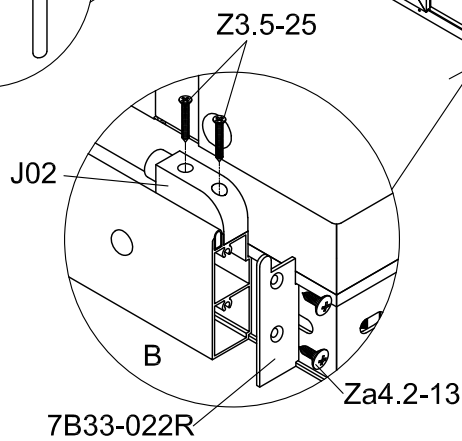

Part	NO.	QTY.	Length(MM)
	41X-Y100	1	1451

Tool  
 Verktøj  
 Værktøj  
 Verktøy  
 Työkalu

Adjust the height of the wheels  
 Justera höjden för hjulen  
 Juster højden af hjulene  
 Justere høyden for hjulene  
 Säädä alapyörrien korkeus

Part	NO.	QTY.	Length(MM)
	T01	1	PCS
	T01A	1	PCS
	J02	2	PCS
	7B33-021R	1	PCS
	7B33-021L	1	PCS
	7B33-022R	1	PCS
	7B33-022L	1	PCS
	M4-40	2	PCS
	Mi4-17	2	PCS
	Z3.5-25	4	PCS
	Za4.2-13	8	PCS

Part	NO.	QTY.	Length(MM)
	41X-Y80	2	1087
	41X-Y81	4	887
	41X-Y82	2	1087
	W02	8	22
	W04	8	PCS
	J12	6	PCS