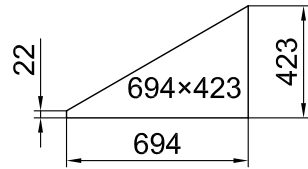

Part	NO.	QTY.	Length(MM)	Page
	730×1953	6	1953	P11
	980×1953	6	1953	P11
	694×423	4	694	P14~15
	730×856	4	856	P14~15
	980×1800	4	1800	P17
	980×909	2	980	P17
	664×1808	2	1808	P19
	1032×831	2	1032	P25