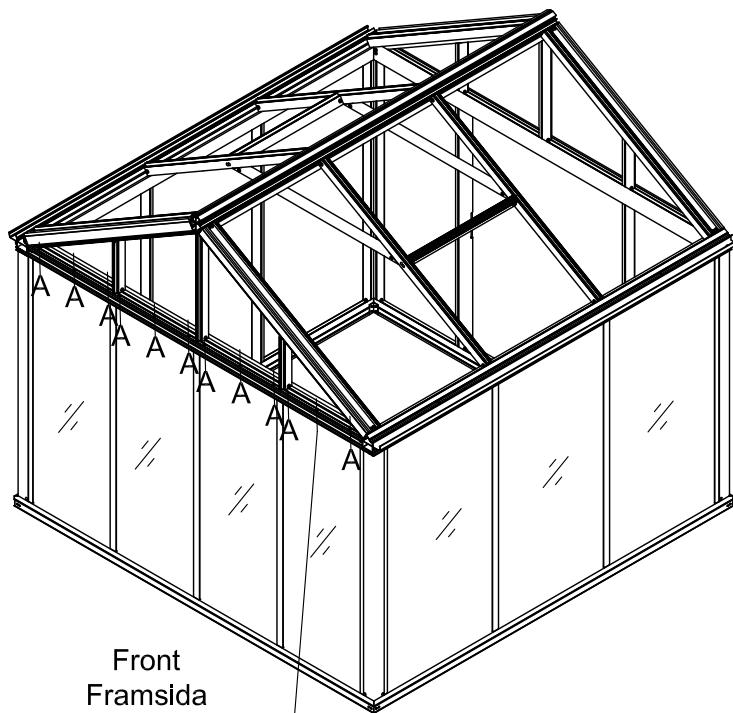

Part	NO.	QTY.	Length(MM)
	J12	12	PCS

Front
Framsida
Forside
Framside
Etupuoli