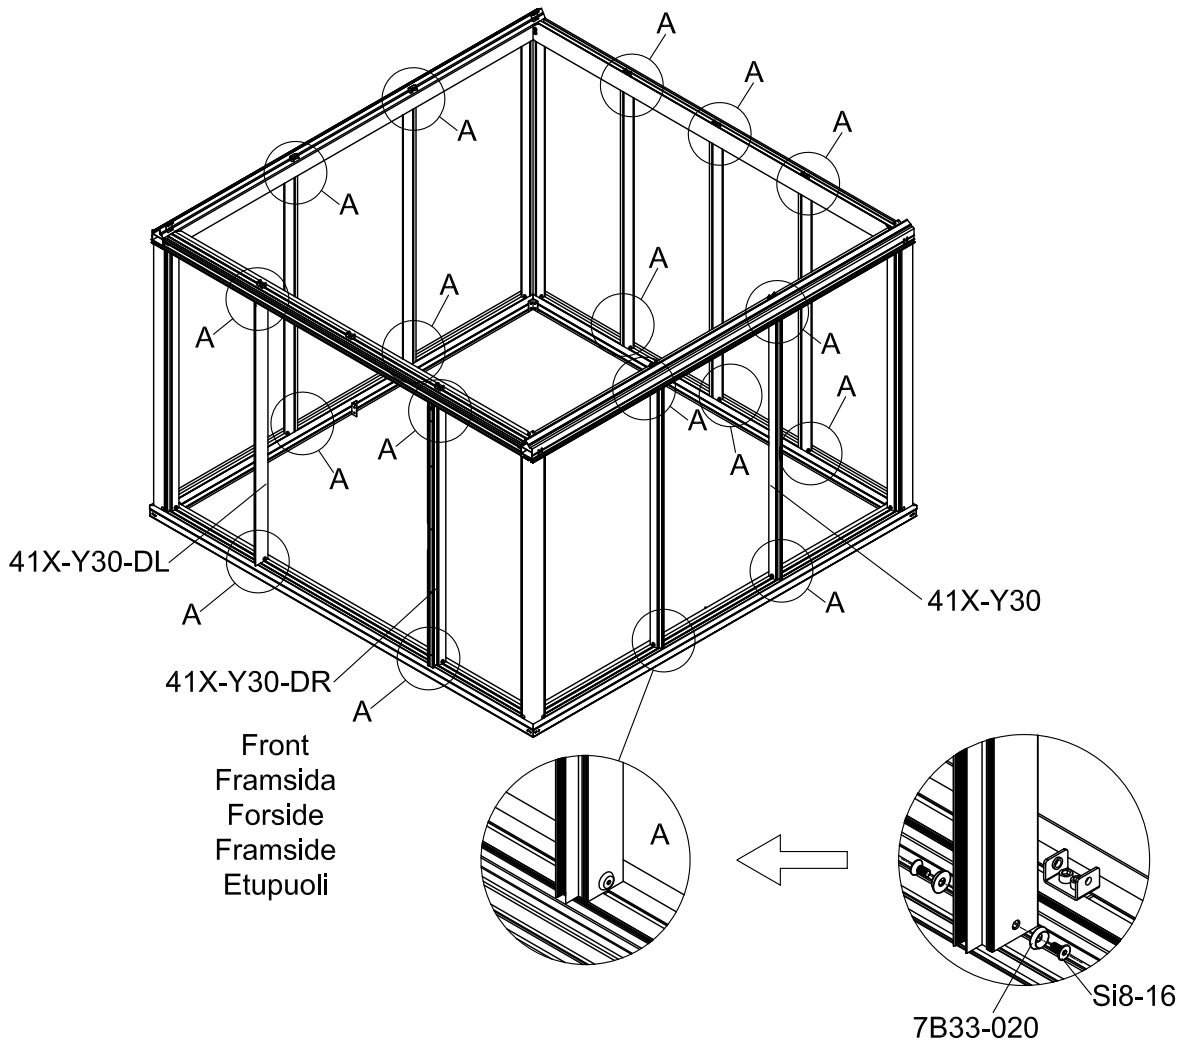

Part	NO.	QTY.	Length(MM)
	41X-Y30	7	1919
	41X-Y30-DR	1	1919
	41X-Y30-DL	1	1919
	Si8-16	36	PCS
	7B33-020	36	PCS