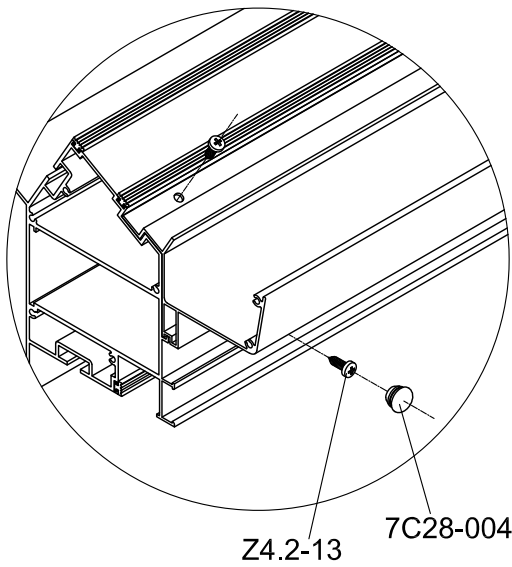

Part	NO.	QTY.	Length(MM)
	41X-Y33R	2	1715
	41X-Y33L	2	1715
	41X-Y34	2	951
	M8-20	8	PCS
	7C33-001	8	PCS

2 PCS

Front  
Framsida  
Forside  
Framsida  
Etupuoli

Front  
Framsida  
Forside  
Framsida  
Etupuoli

Part	NO.	QTY.	Length(MM)
	Si8-16	16	PCS
	7B33-020	16	PCS

Part	NO.	QTY.	Length(MM)
	41X-Y62-3BR	1	3228
	41X-Y62-3BL	1	3228
	7C28-004	8	PCS
	Z4.2-13	16	PCS

Part	NO.	QTY.	Length(MM)
	41X-Y35	2	1500
	Si8-16	8	PCS
	7B33-020	8	PCS