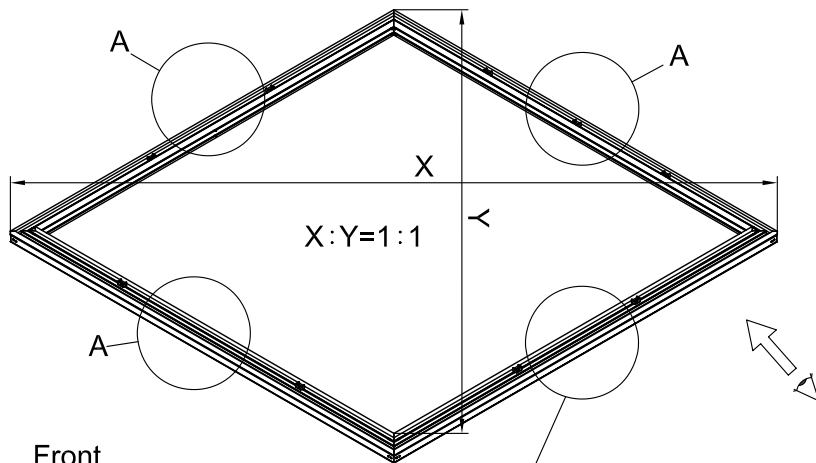

Front
Framsida
Forside
Framside
Etupuoli