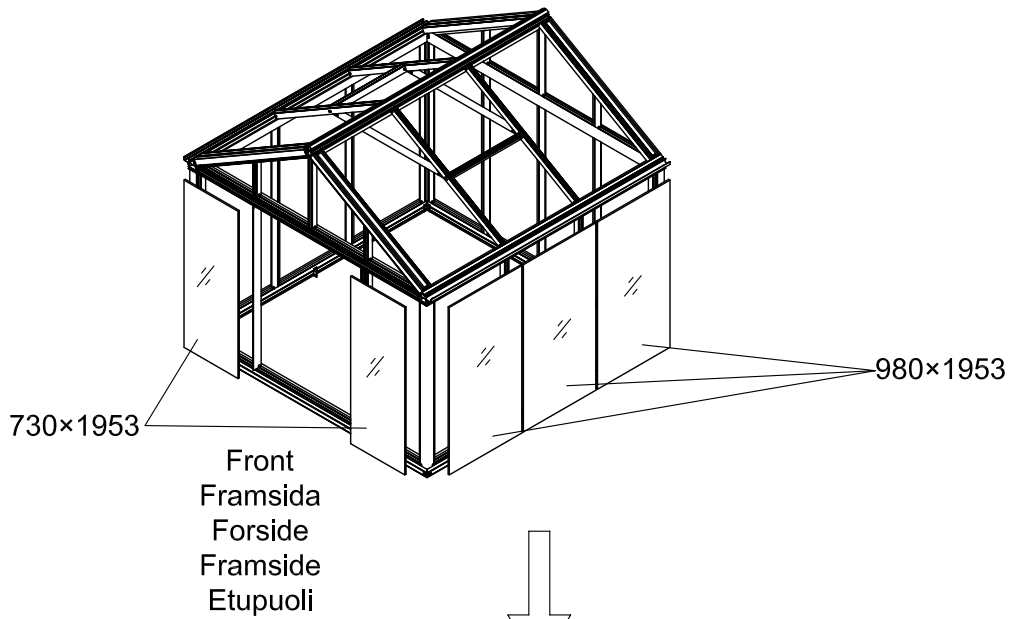

Part	NO.	QTY.	Length(MM)
	730×1953	2	1953
	980×1953	3	1953