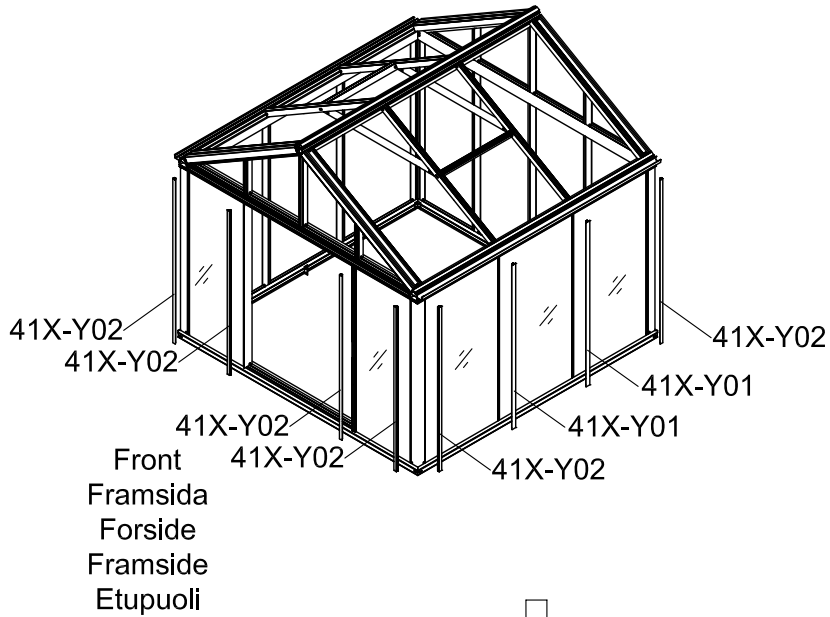

Part	NO.	QTY.	Length(MM)
	41X-Y01	2	1919
	41X-Y02	6	1919