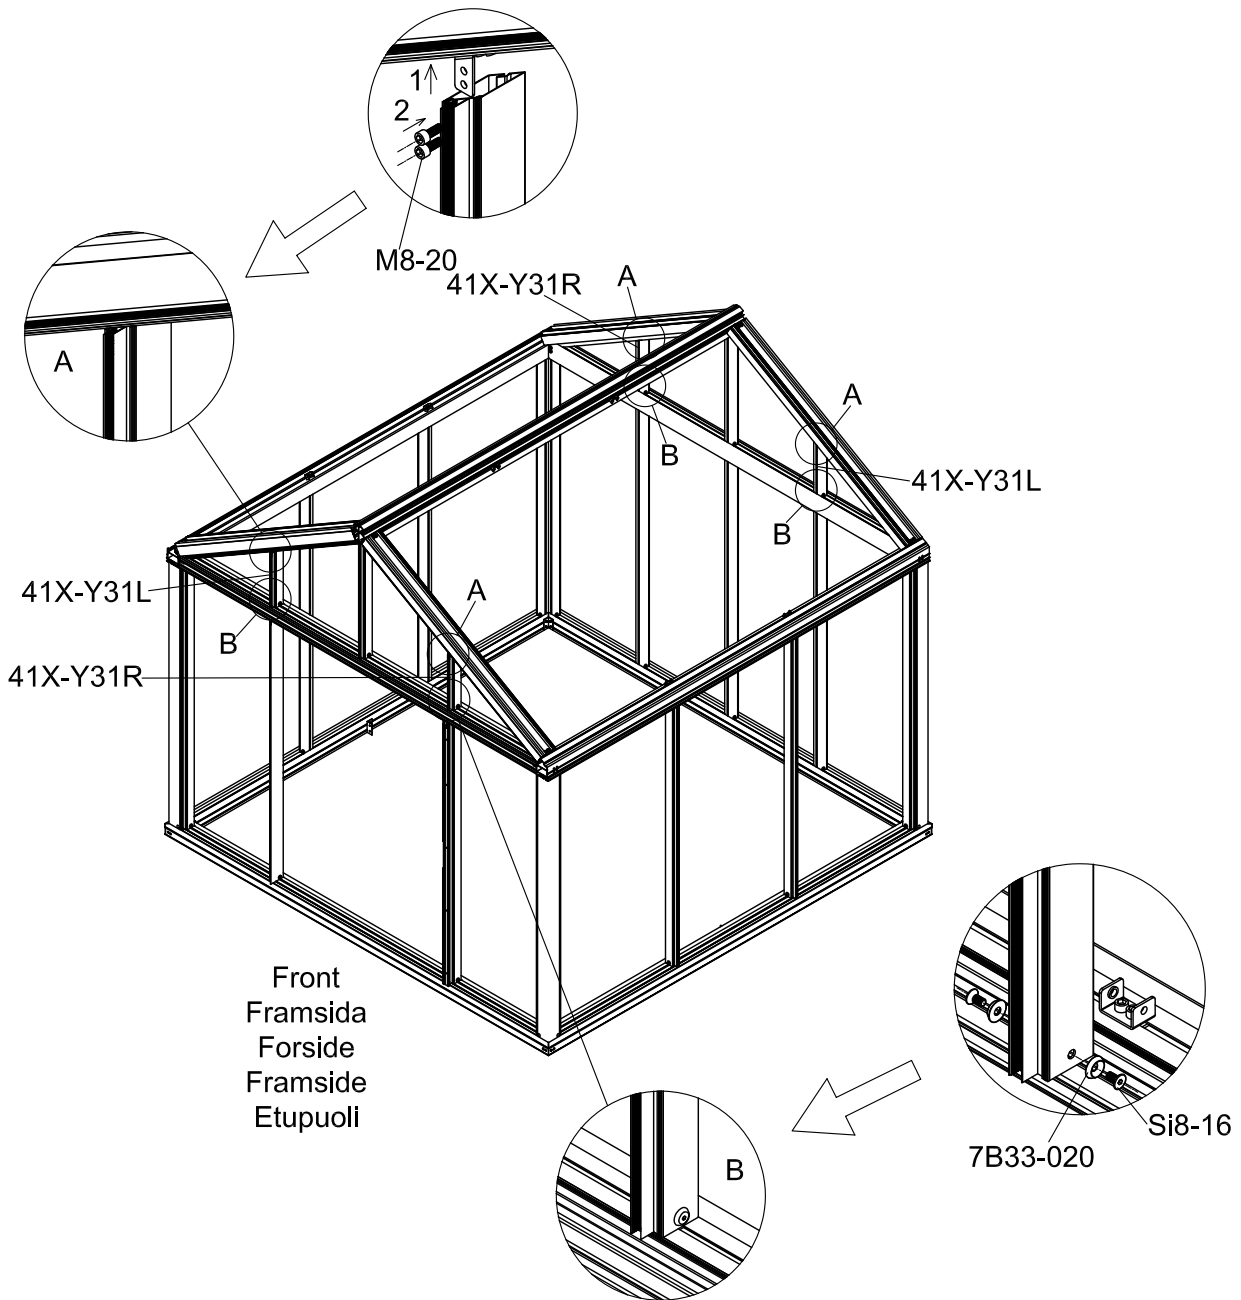

Part	NO.	QTY.	Length(MM)
	41X-Y31R	2	412
	41X-Y31L	2	412
	M8-20	8	PCS
	Si8-16	8	PCS
	7B33-020	8	PCS