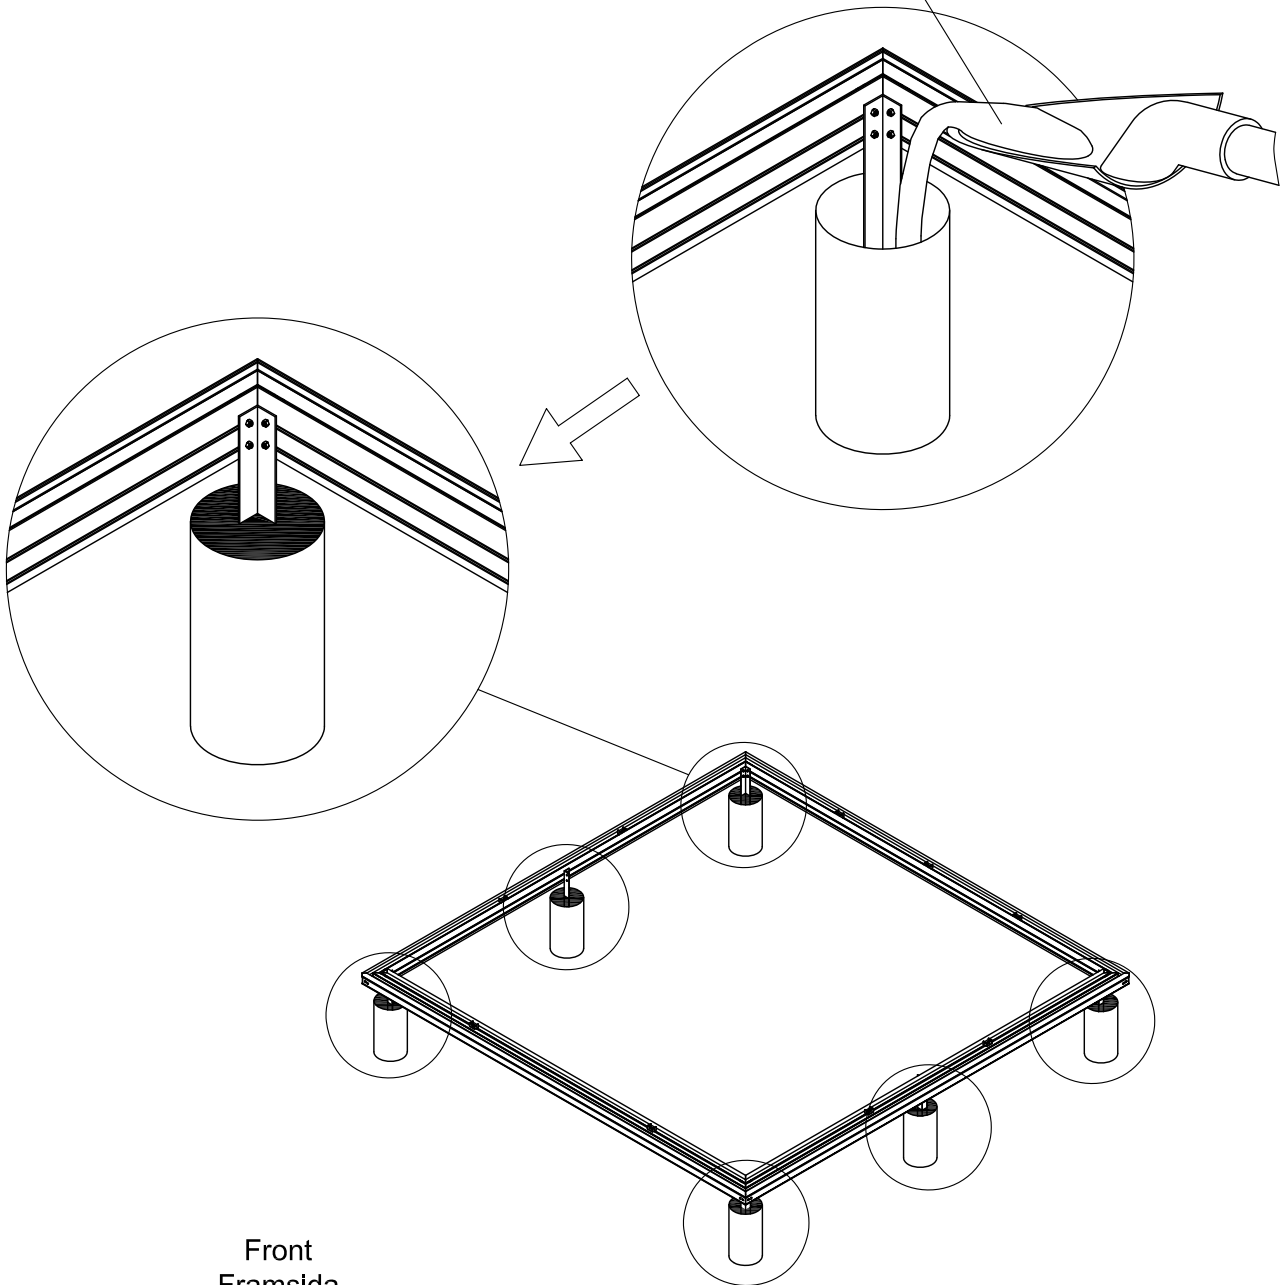

Concrete
Betong
Beton
Betong
Betoni

Front
Framsida
Forside
Framsida
Etupuoli