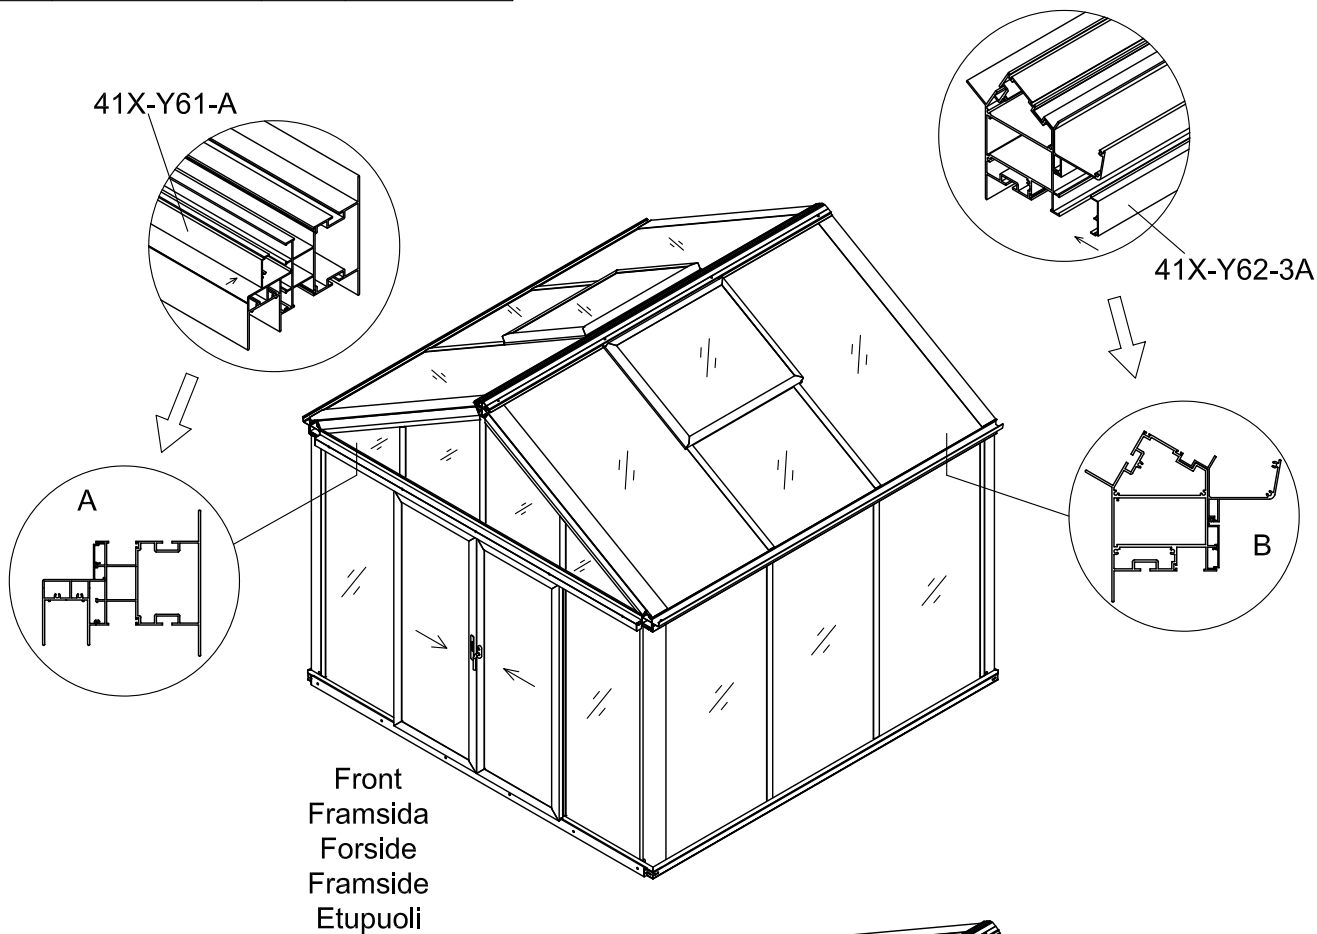

Part	NO.	QTY.	Length(MM)
	41X-Y61-A	1	3023
	41X-Y62-3A	2	3228
	41X-Y60-A	1	3023