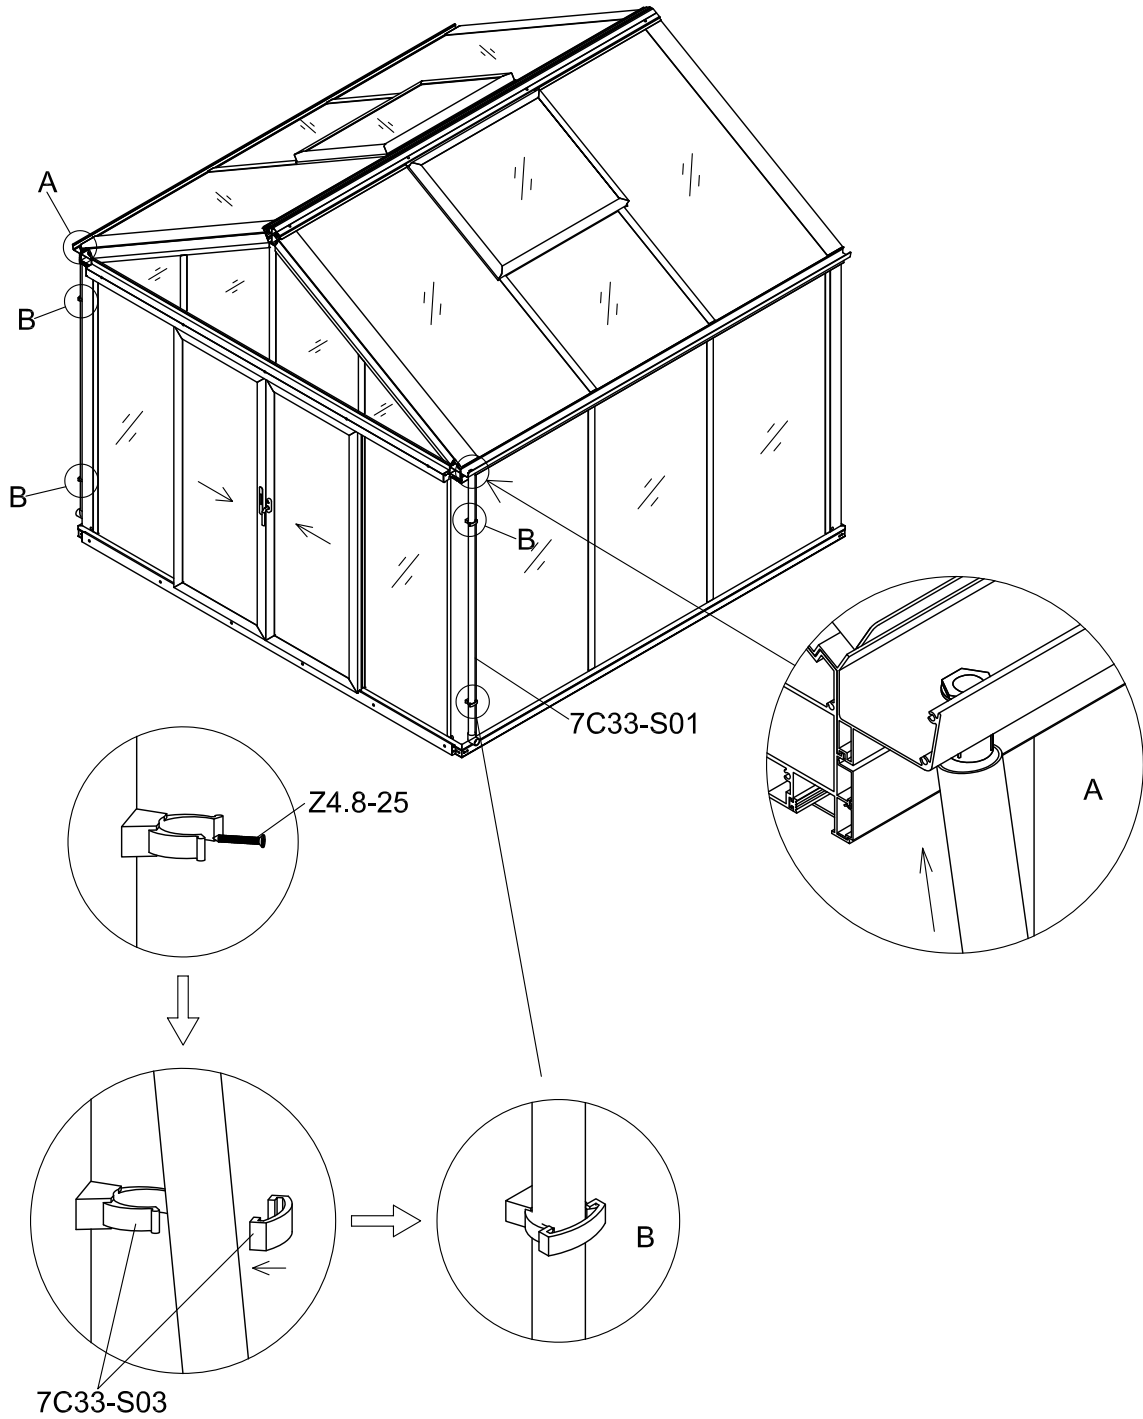

Part	NO.	QTY.	Length(MM)
	7C33-S01	2	1980
	7C33-S03	4	PCS
	Z4.8-25	4	PCS