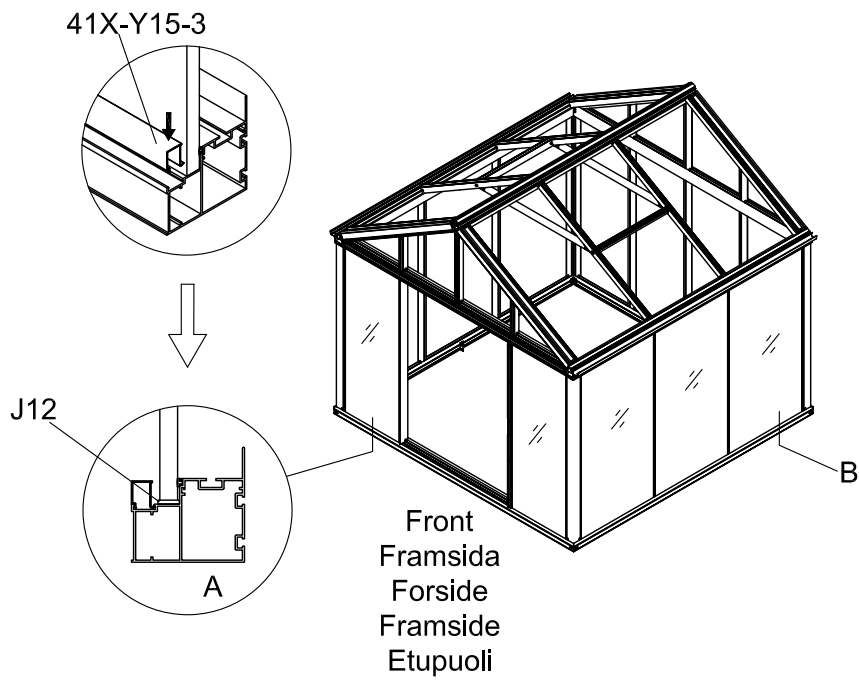

Part	NO.	QTY.	Length(MM)
	41X-Y15-3	4	3239