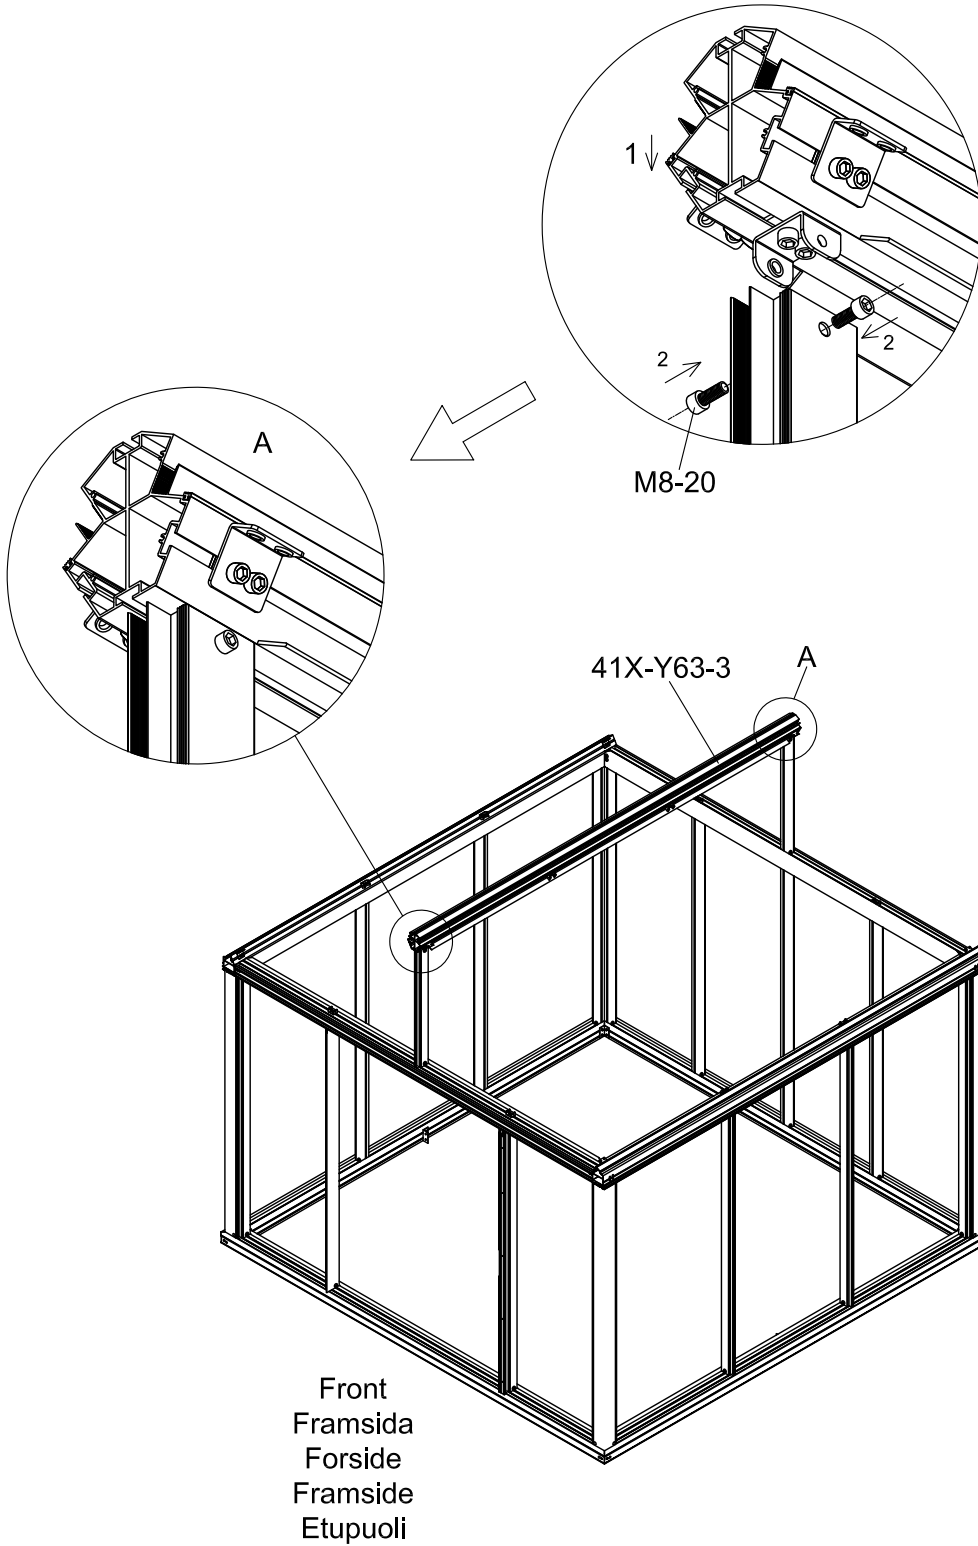

Part	NO.	QTY.	Length(MM)
	41X-Y63-3	1	3207
	M8-20	4	PCS