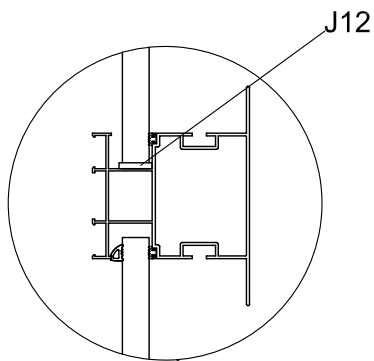

Tool  
Verktøy  
Værktøj  
Verktøy  
Työkalu

Tool  
Verktøy  
Værktøj  
Verktøy  
Työkalu

Part	NO.	QTY.	Length(MM)
	J12	12	PCS

Front  
 Framsida  
 Forside  
 Framside  
 Etupuoli

Part	NO.	QTY.	Length(MM)
	694×423	2	694
	730×856	2	856