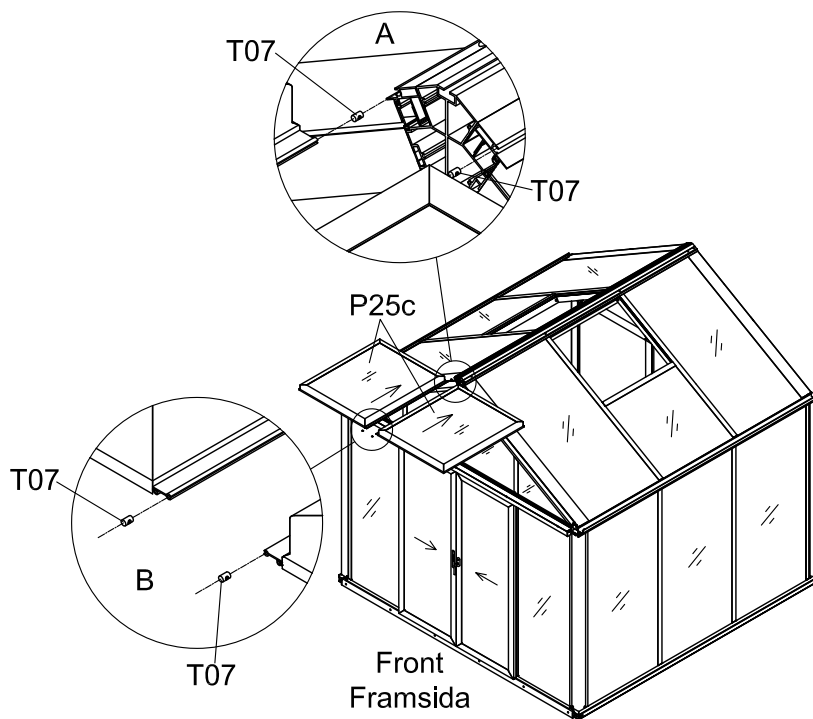

Part	NO.	QTY.	Length(MM)
	T07	4	PCS

Front
Framsida
Forside
Framsida
Etupuoli

Tool
Verktug
Værktøj
Verktøy
Työkalu