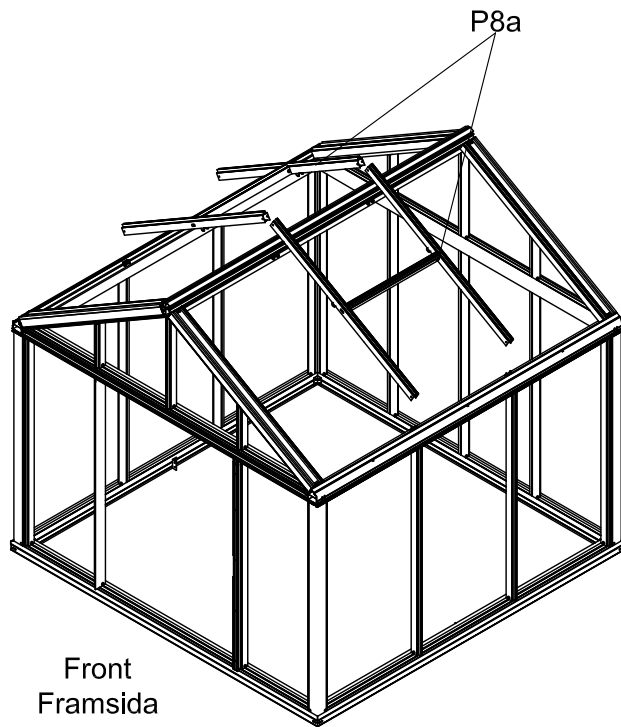

Front
Framsida
Forside
Framsida
Etupuoli