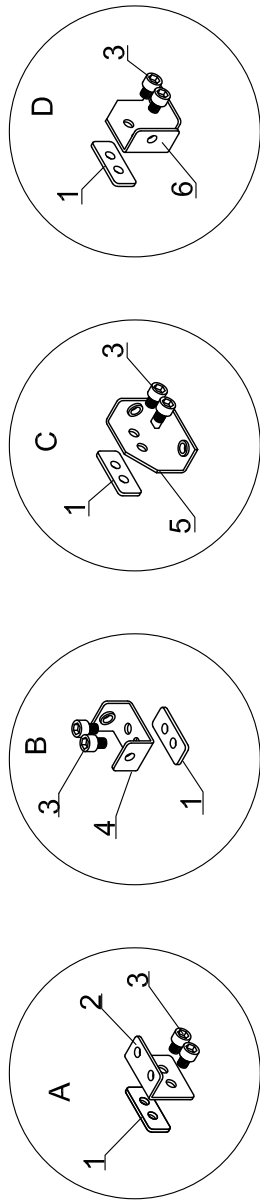

NO.	
1	7B33-004
2	7B33-010
3	M8-10
4	7B33-005
5	7B33-003
6	7B33-002
7	7C33-002

F4