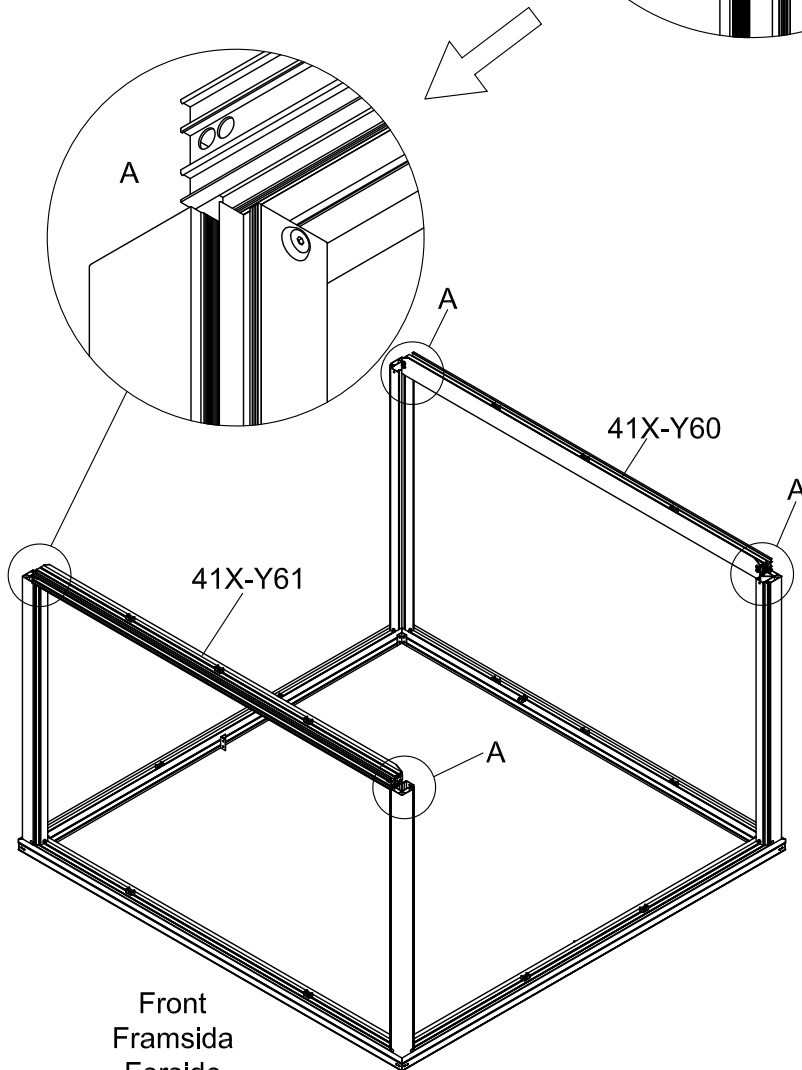

Part	NO.	QTY.	Length(MM)
	41X-Y61	1	3023
	41X-Y60	1	3023
	Si8-16	4	PCS
	7B33-020	4	PCS

Front
Framsida
Forside
Framside
Etupuoli