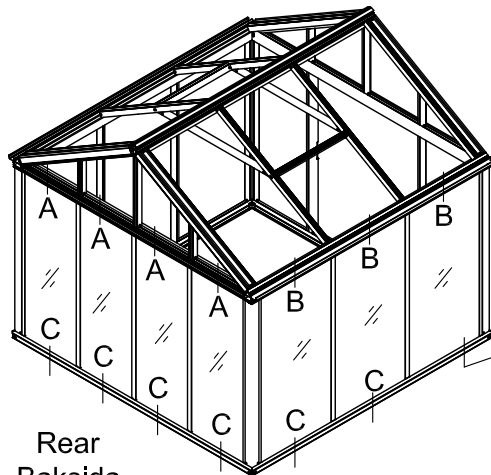

Rear
Baksida
Bagside
Baksida
Takapuoli