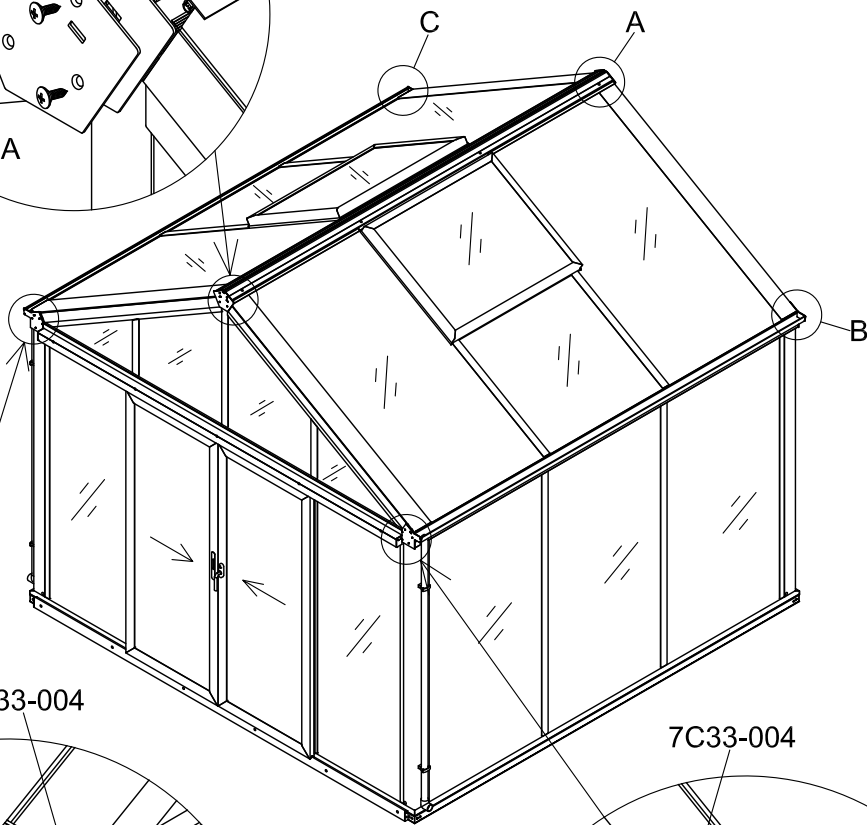

Part	NO.	QTY.	Length(MM)
	7B33-016	2	PCS
	7C33-005	2	PCS
	7B33-015L	2	PCS
	7B33-015R	2	PCS
	7C33-004	4	PCS
	Za4.2-13	36	PCS