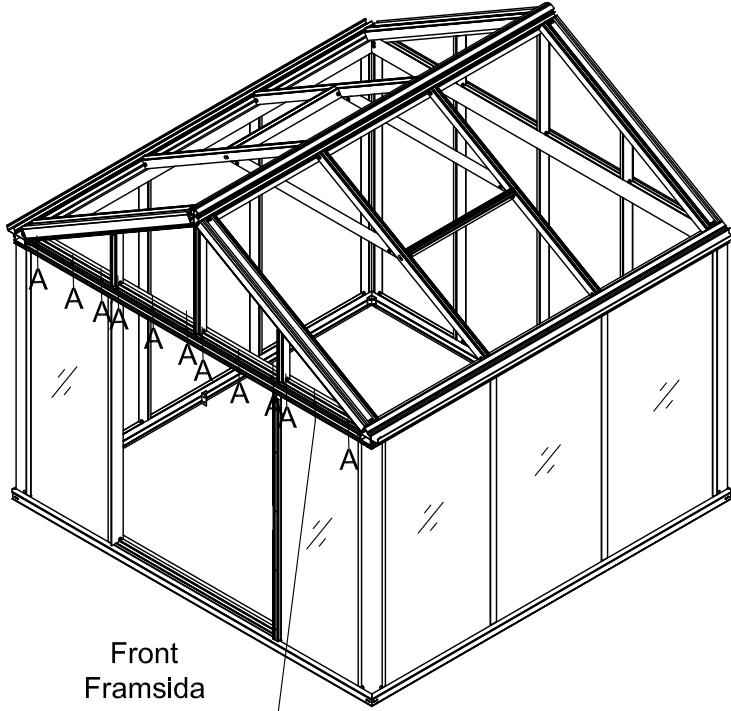

Part	NO.	QTY.	Length(MM)
	J12	12	PCS

Front
Framsida
Forside
Framside
Etupuoli