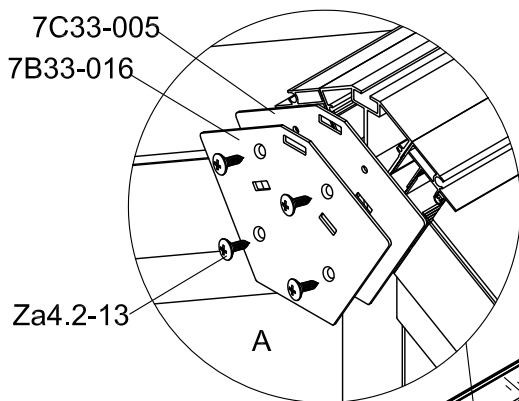

Part	NO.	QTY.	Length(MM)
	7B33-016	2	PCS
	7C33-005	2	PCS
	7B33-015L	2	PCS
	7B33-015R	2	PCS
	7C33-004	4	PCS
	Za4.2-13	36	PCS