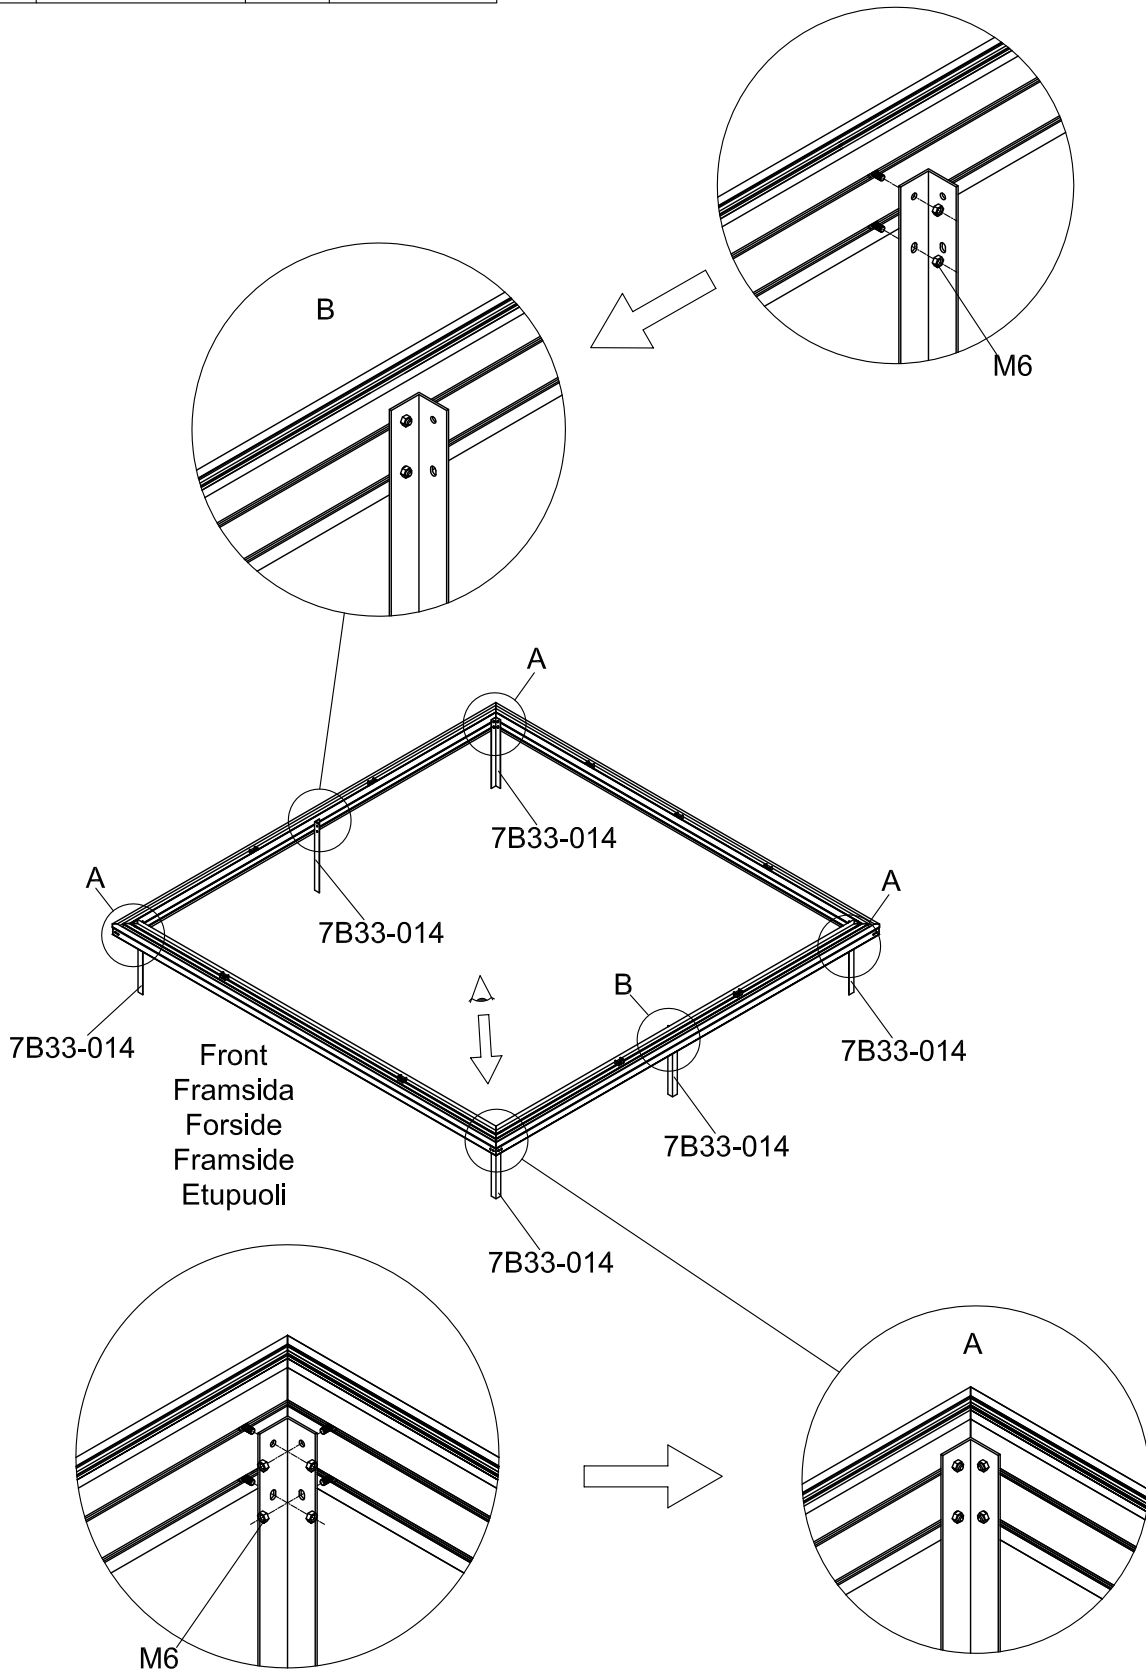

Part	NO.	QTY.	Length(MM)
	7B33-001	4	PCS
	W06	4	46

Front  
 Framsida  
 Forside  
 Framside  
 Etupuoli

Part	NO.	QTY.	Length(MM)
	7B33-014	6	550
	M6	20	PCS

Concrete  
Betong  
Beton  
Betong  
Betoni

Front  
Framsida  
Forside  
Framsida  
Etupuoli