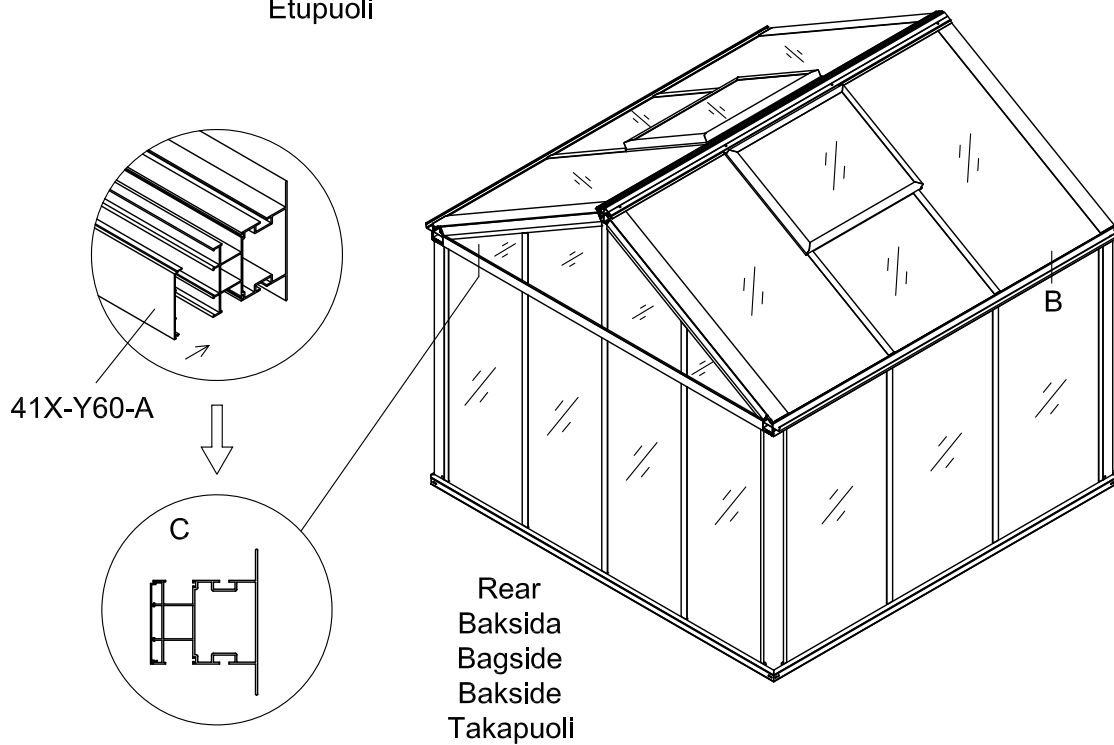

Part	NO.	QTY.	Length(MM)
	41X-Y61-A	1	3023
	41X-Y62-3A	2	3228
	41X-Y60-A	1	3023