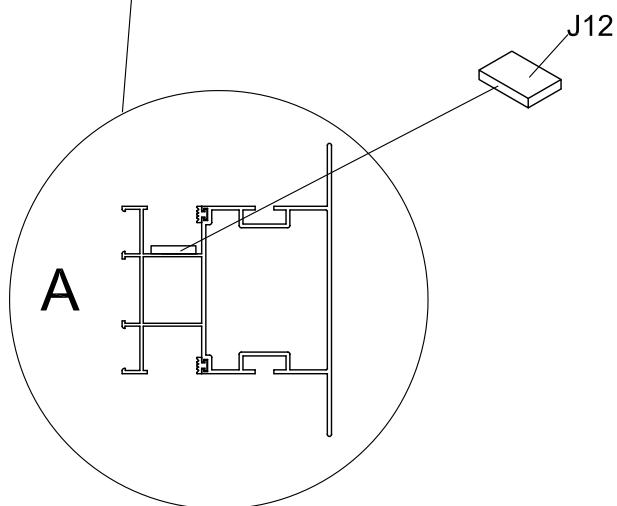

Tool  
Verktøy  
Værktøj  
Verktøy  
Työkalu

Tool  
Verktøy  
Værktøj  
Verktøy  
Työkalu

Part	NO.	QTY.	Length(MM)
	J12	12	PCS

Front  
 Framsida  
 Forside  
 Framside  
 Etupuoli

Part	NO.	QTY.	Length(MM)
	694×423	2	694
	730×856	2	856