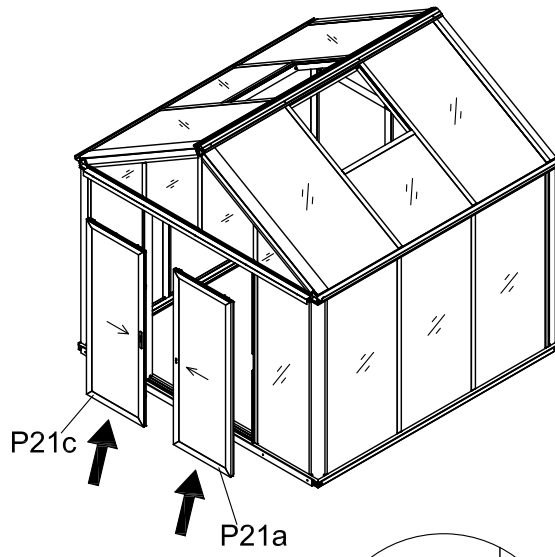

Tool
Verktøj
Værktøj
Verktøy
Työkalu