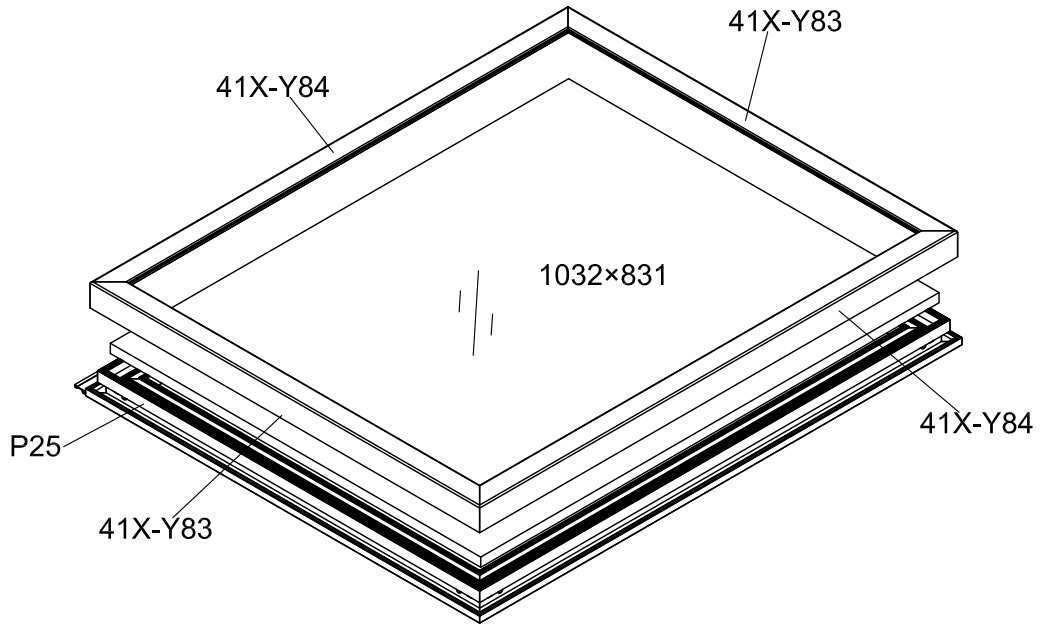

Part	NO.	QTY.	Length(MM)
	41X-Y83	4	887
	41X-Y84	4	1076
	1032x831	2	1032

2 PCS