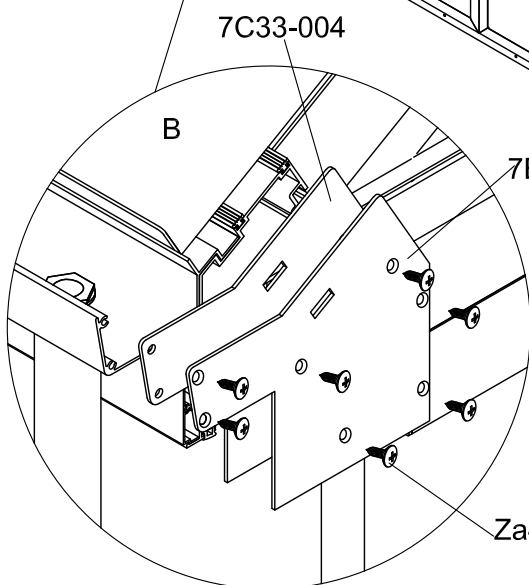

2 PCS

Part	NO.	QTY.	Length(MM)
	41X-Y83	4	887
	41X-Y84	4	1076
	1032x831	2	1032

2 PCS

Tool  
 Verktøj  
 Værktøj  
 Verktøy  
 Työkalu

25b/30

Part	NO.	QTY.	Length(MM)
	7C26-022	8.5M	

2 PCS

Part	NO.	QTY.	Length(MM)
	T07	4	PCS

Front  
Framsida  
Forside  
Framsida  
Etupuoli

Tool  
Verktug  
Værktøj  
Verktøy  
Työkalu

Front  
Framsida  
Forside  
Framsida  
Etupuoli

Part	NO.	QTY.	Length(MM)
	41X-Y61-A	1	3023
	41X-Y62-3A	2	3228
	41X-Y60-A	1	3023

Part	NO.	QTY.	Length(MM)
	7C33-S02	2	PCS

Part	NO.	QTY.	Length(MM)
	7C33-S01	2	1980
	7C33-S03	4	PCS
	Z4.8-25	4	PCS

Part	NO.	QTY.	Length(MM)
	7B33-016	2	PCS
	7C33-005	2	PCS
	7B33-015L	2	PCS
	7B33-015R	2	PCS
	7C33-004	4	PCS
	Za4.2-13	36	PCS