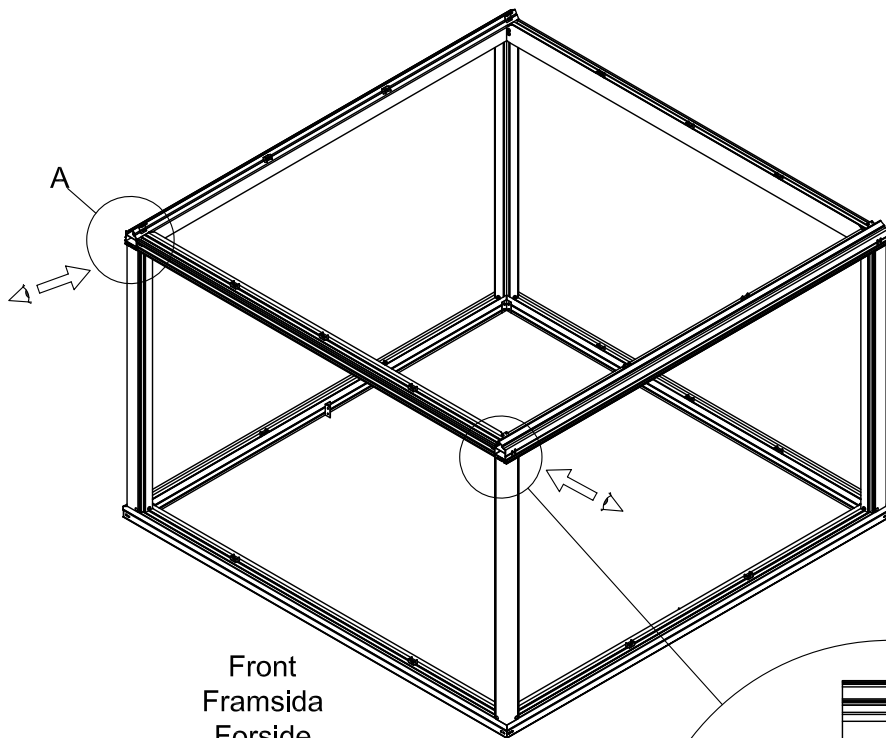

Front
Framsida
Forside
Framsida
Etupuoli