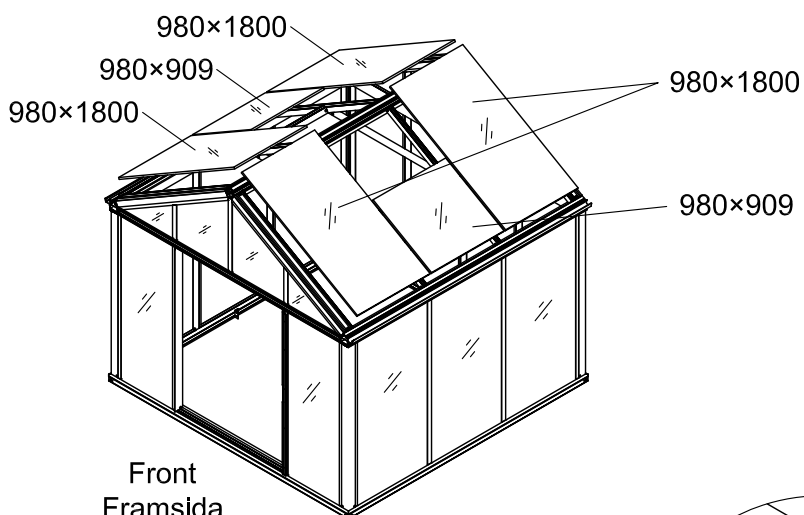

Part	NO.	QTY.	Length(MM)
	980×1800	4	1800
	980×909	2	980

Front
Framsida
Forside
Framside
Etupuoli