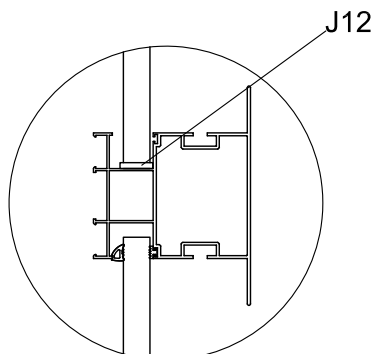

Front
Framsida
Forside
Framsida
Etupuoli