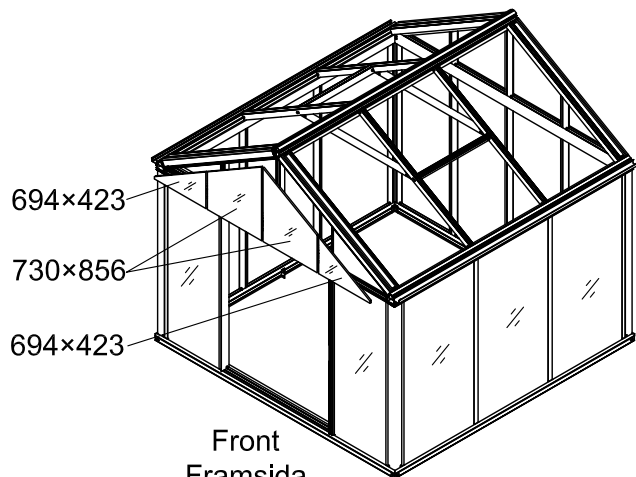

Part	NO.	QTY.	Length(MM)
	694×423	2	694
	730×856	2	856

Front
Framsida
Forside
Framsida
Etupuoli