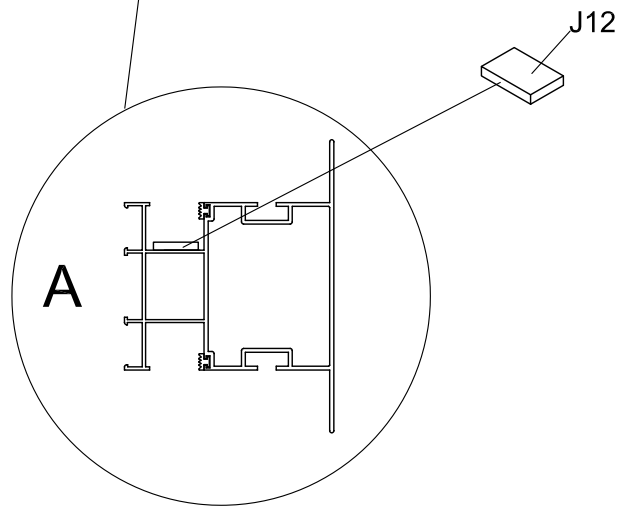

Part	NO.	QTY.	Length(MM)
	J12	12	PCS

Front
Framsida
Forside
Framside
Etupuoli