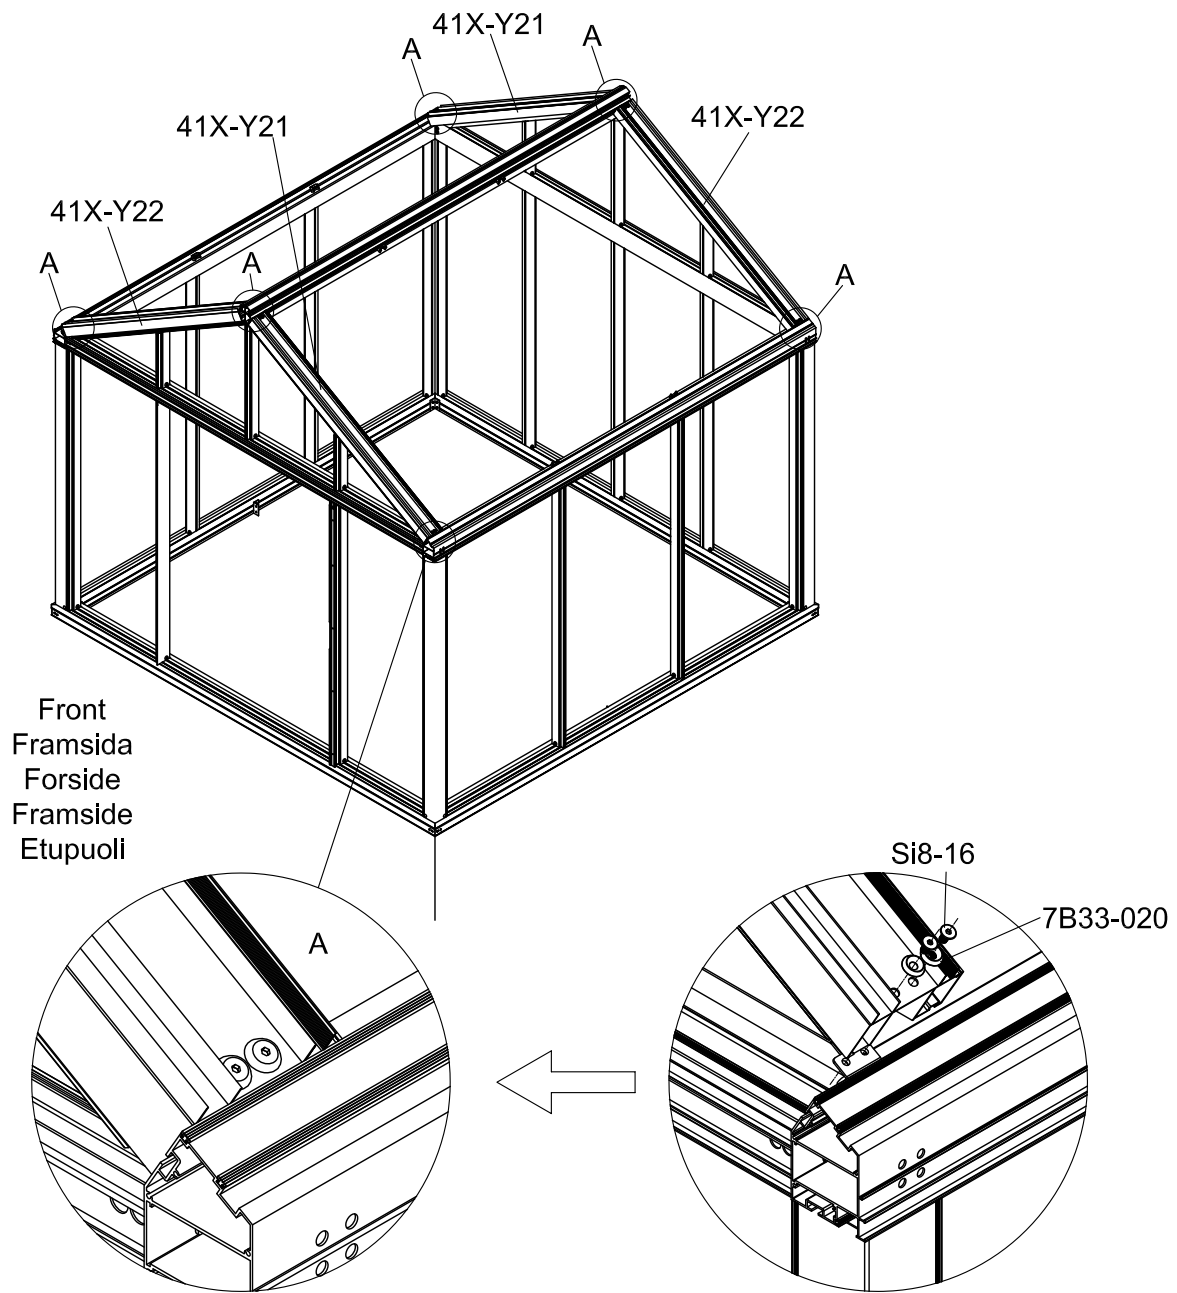

Part	NO.	QTY.	Length(MM)
	41X-Y21	2	1715
	41X-Y22	2	1715
	Si8-16	16	PCS
	7B33-020	16	PCS