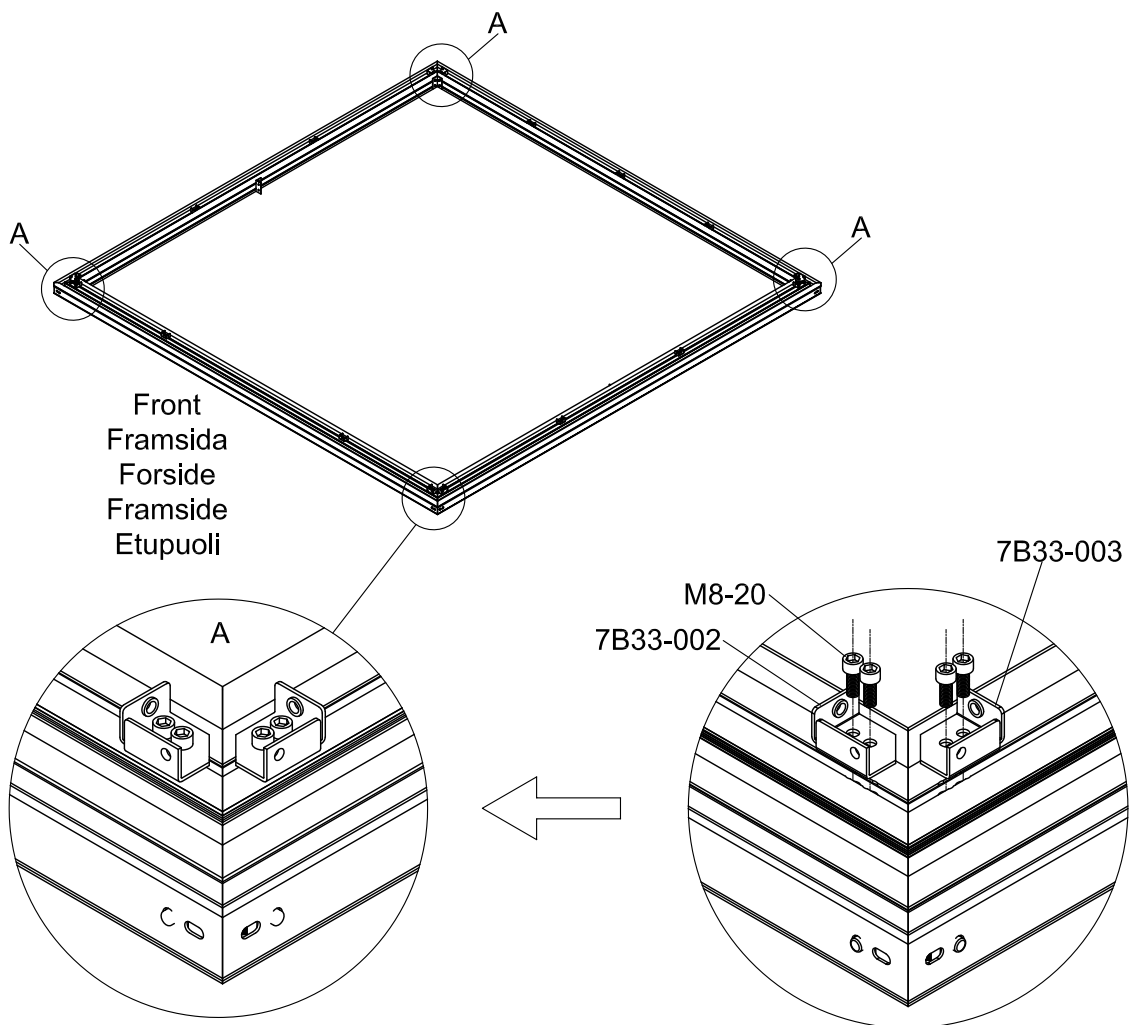

Part	NO.	QTY.	Length(MM)
	7B33-002	4	PCS
	7B33-003	4	PCS
	M8-20	16	PCS