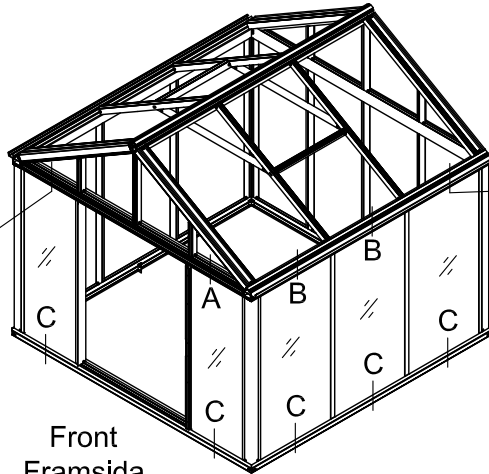

Front
Fransida
Forside
Franside
Etupuoli

7C26-007N

7C26-007N