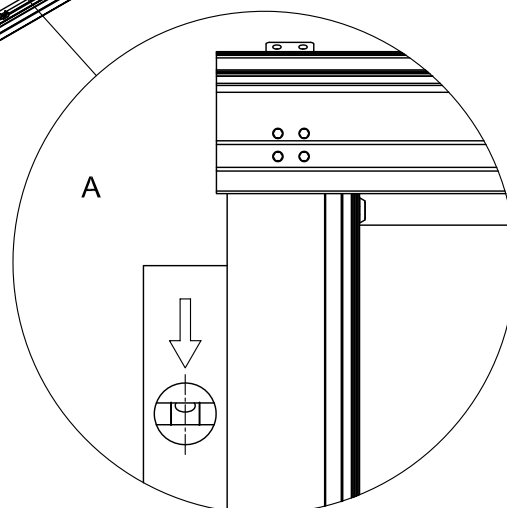

Front
Framsida
Forside
Framsida
Etupuoli