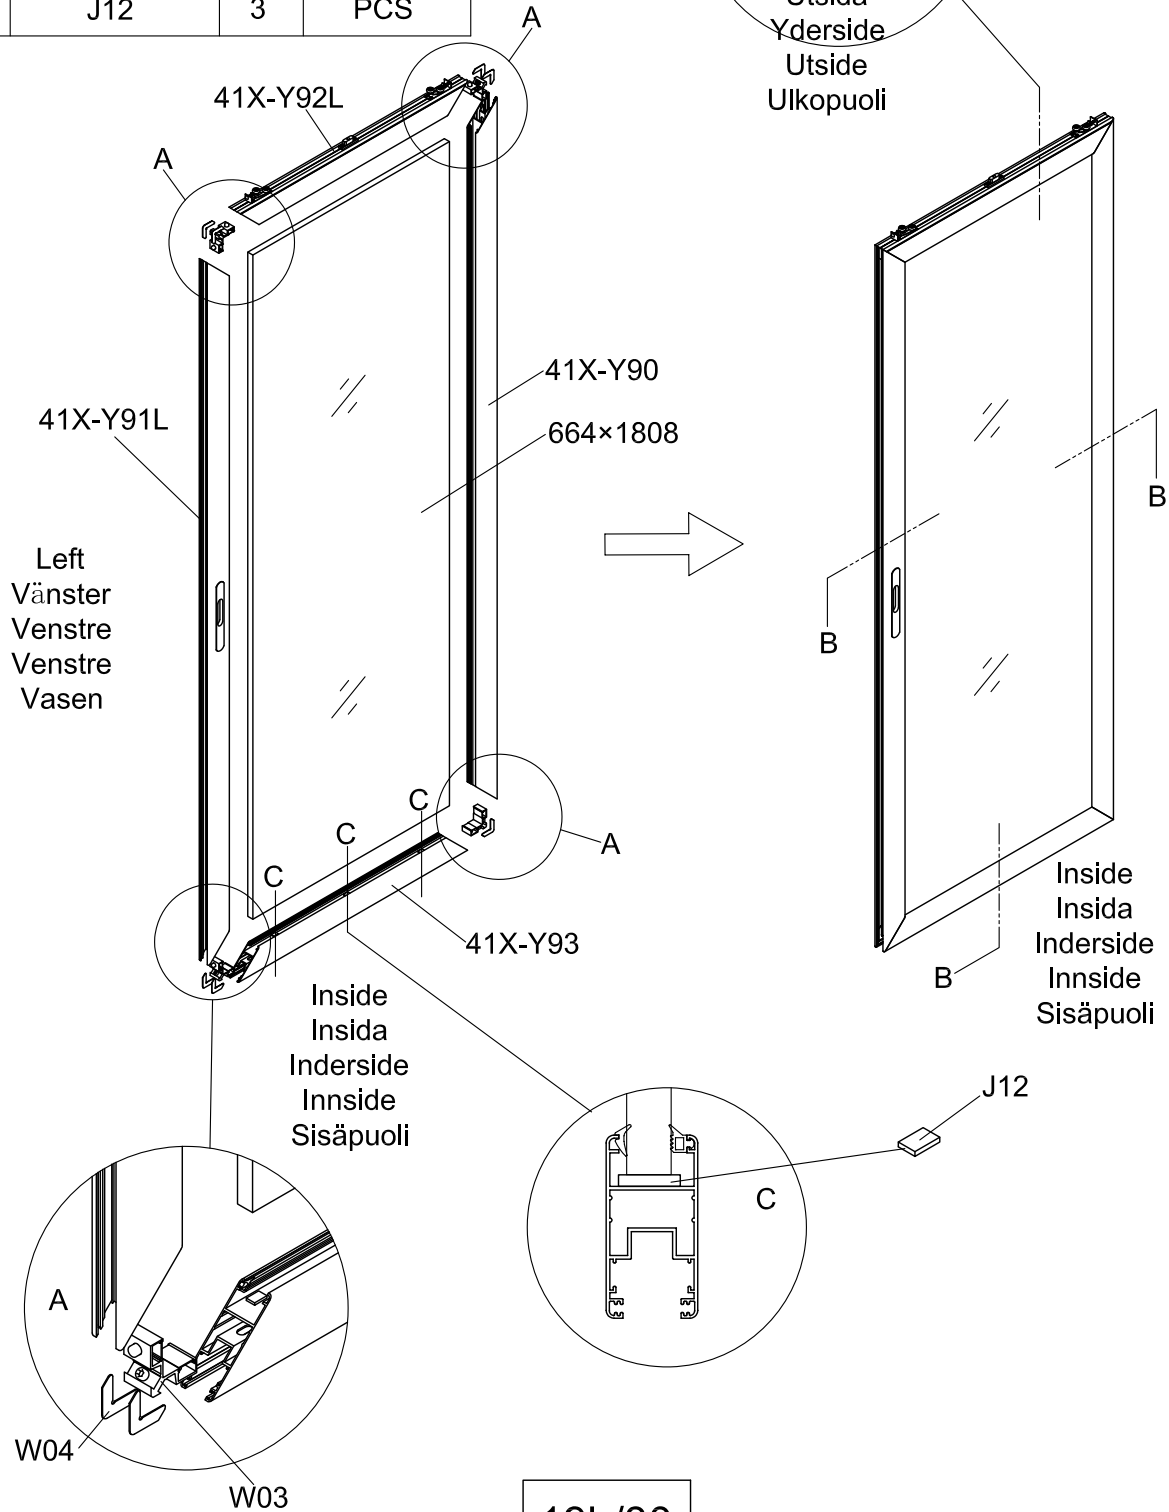

Part	NO.	QTY.	Length(MM)
	664×1808	1	1808
	41X-Y90	1	1922
	41X-Y91L	1	1922
	41X-Y92L	1	776
	41X-Y93	1	776
	W03	4	30
	W04	8	PCS
	J12	3	PCS

19b/30