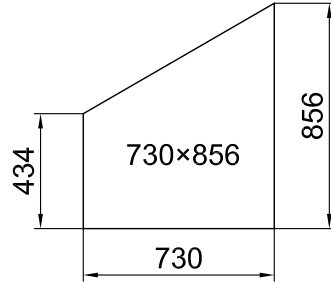

Part	NO.	QTY.	Length(MM)	Page
	730×1953	6	1953	P11
	980×1953	6	1953	P11
	694×423	4	694	P14~15
	730×856	4	856	P14~15
	980×1800	4	1800	P17
	980×909	2	980	P17
	664×1808	2	1808	P19
	1032×831	2	1032	P25