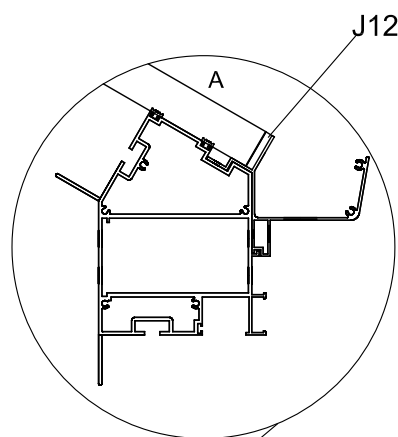

Front
Framsida
Forside
Framside
Etupuoli