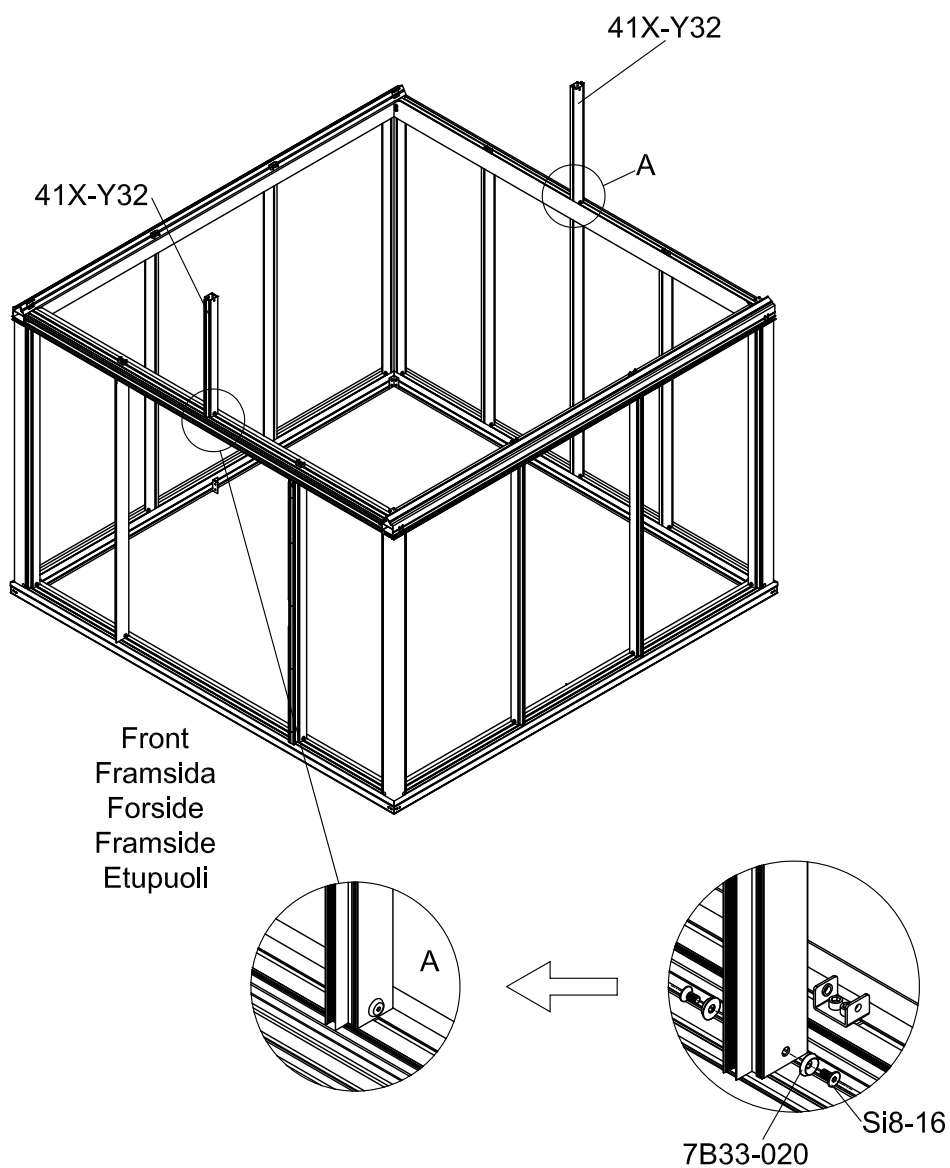

Part	NO.	QTY.	Length(MM)
	41X-Y32	2	857
	Si8-16	4	PCS
	7B33-020	4	PCS