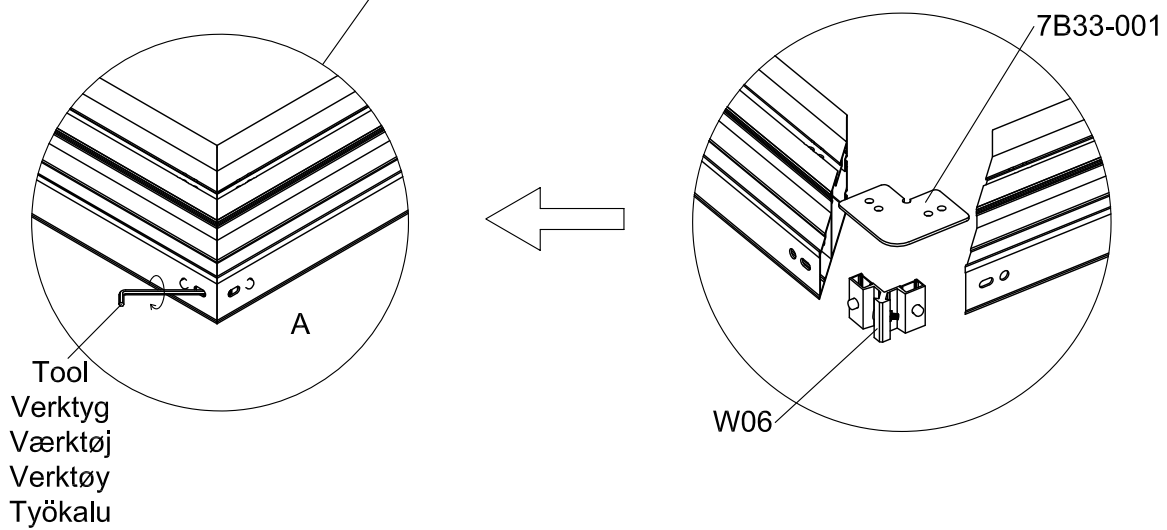

Part	NO.	QTY.	Length(MM)
	7B33-001	4	PCS
	W06	4	46