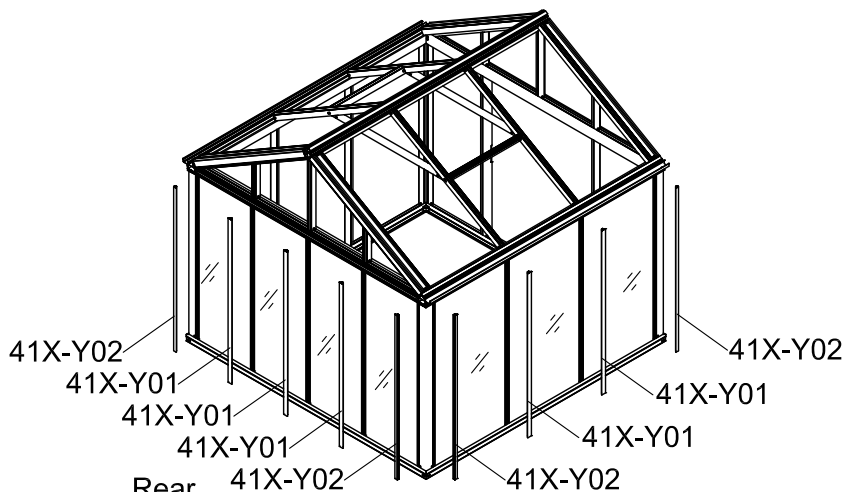

Part	NO.	QTY.	Length(MM)
	41X-Y01	5	1919
	41X-Y02	4	1919

Rear
Baksida
Bagside
Baksida
Takapuoli

Tool
Verktøj
Værktøj
Verktøy
Työkalu