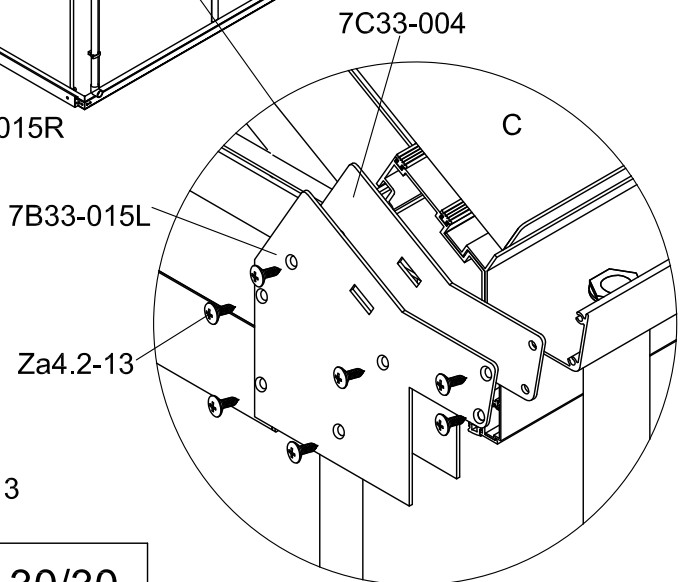

2 PCS

Part	NO.	QTY.	Length(MM)
	41X-Y83	4	887
	41X-Y84	4	1076
	1032x831	2	1032

2 PCS

Tool  
 Verktøj  
 Værktøj  
 Verktøy  
 Työkalu

25b/30

Part	NO.	QTY.	Length(MM)
	7C26-022	8.5M	

2 PCS

Part	NO.	QTY.	Length(MM)
	T07	4	PCS

Front  
Framsida  
Forside  
Framsida  
Etupuoli

Tool  
Verktug  
Værktøj  
Verktøy  
Työkalu

Front  
Framsida  
Forside  
Framsida  
Etupuoli

Part	NO.	QTY.	Length(MM)
	41X-Y61-A	1	3023
	41X-Y62-3A	2	3228
	41X-Y60-A	1	3023

Part	NO.	QTY.	Length(MM)
	7C33-S02	2	PCS

Part	NO.	QTY.	Length(MM)
	7C33-S01	2	1980
	7C33-S03	4	PCS
	Z4.8-25	4	PCS

Part	NO.	QTY.	Length(MM)
	7B33-016	2	PCS
	7C33-005	2	PCS
	7B33-015L	2	PCS
	7B33-015R	2	PCS
	7C33-004	4	PCS
	Za4.2-13	36	PCS