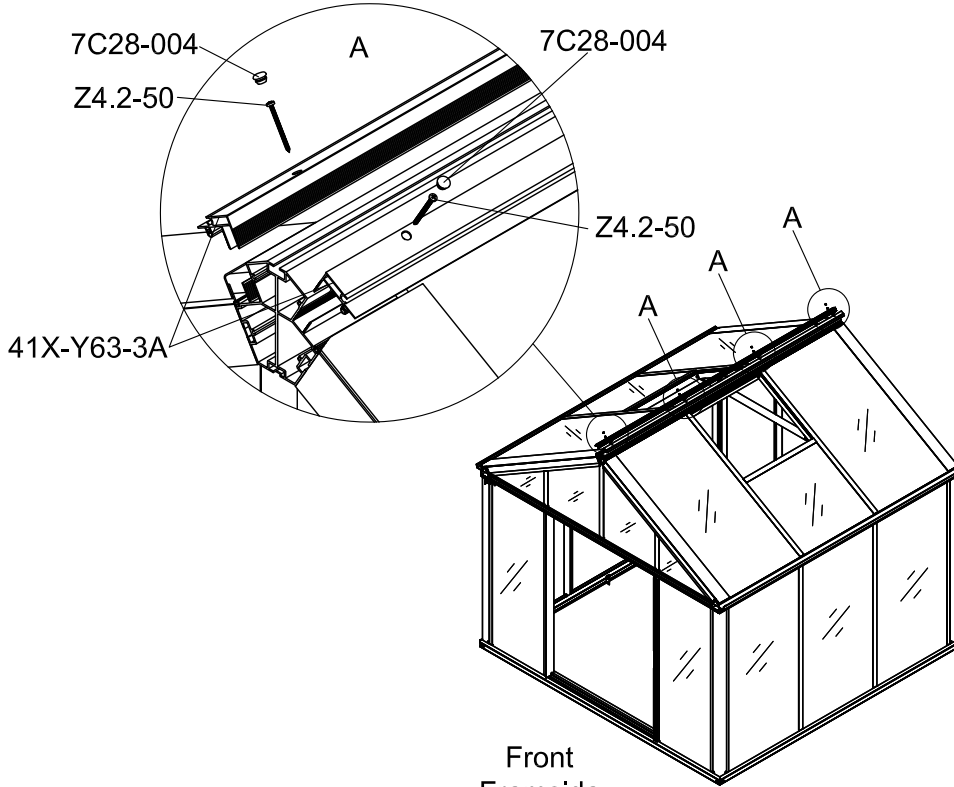

Part	NO.	QTY.	Length(MM)
	41X-Y63-3A	2	3207
	7C28-004	8	PCS
	Z4.2-50	8	PCS

Front
Framsida
Forside
Framsida
Etuoli