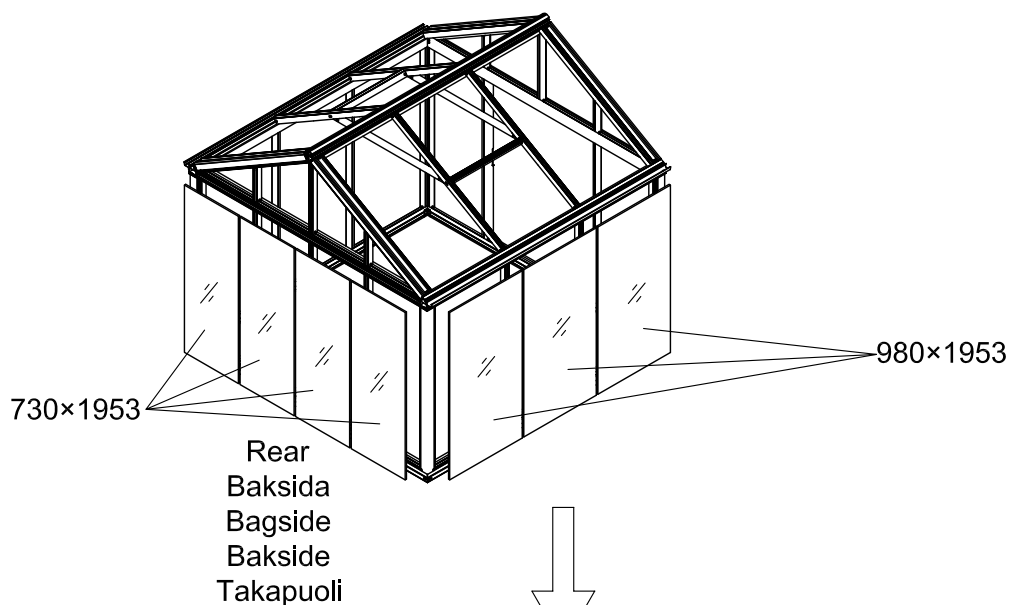

Part	NO.	QTY.	Length(MM)
	730×1953	4	1953
	980×1953	3	1953