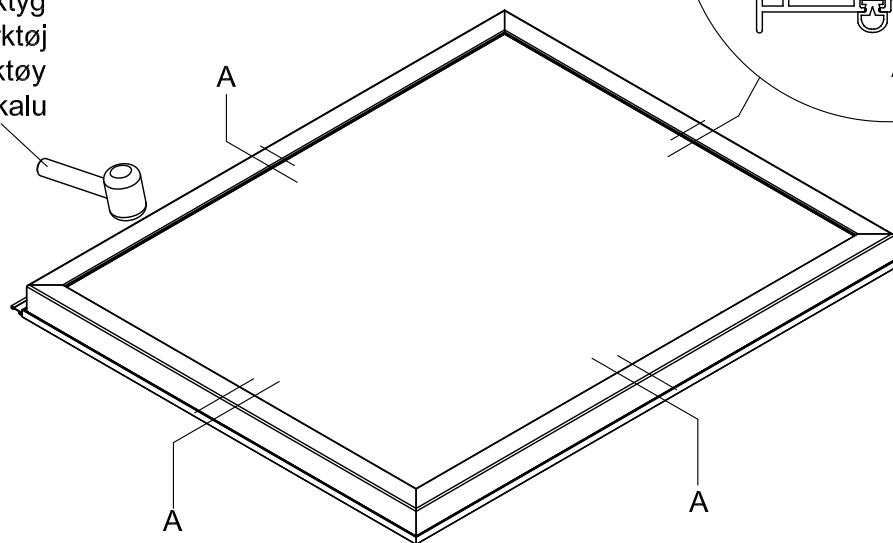

2 PCS

Part	NO.	QTY.	Length(MM)
	41X-Y83	4	887
	41X-Y84	4	1076
	1032x831	2	1032

2 PCS

Tool  
 Verktøj  
 Værktøj  
 Verktøy  
 Työkalu

25b/30

Part	NO.	QTY.	Length(MM)
	7C26-022	8.5M	

2 PCS

Part	NO.	QTY.	Length(MM)
	T07	4	PCS