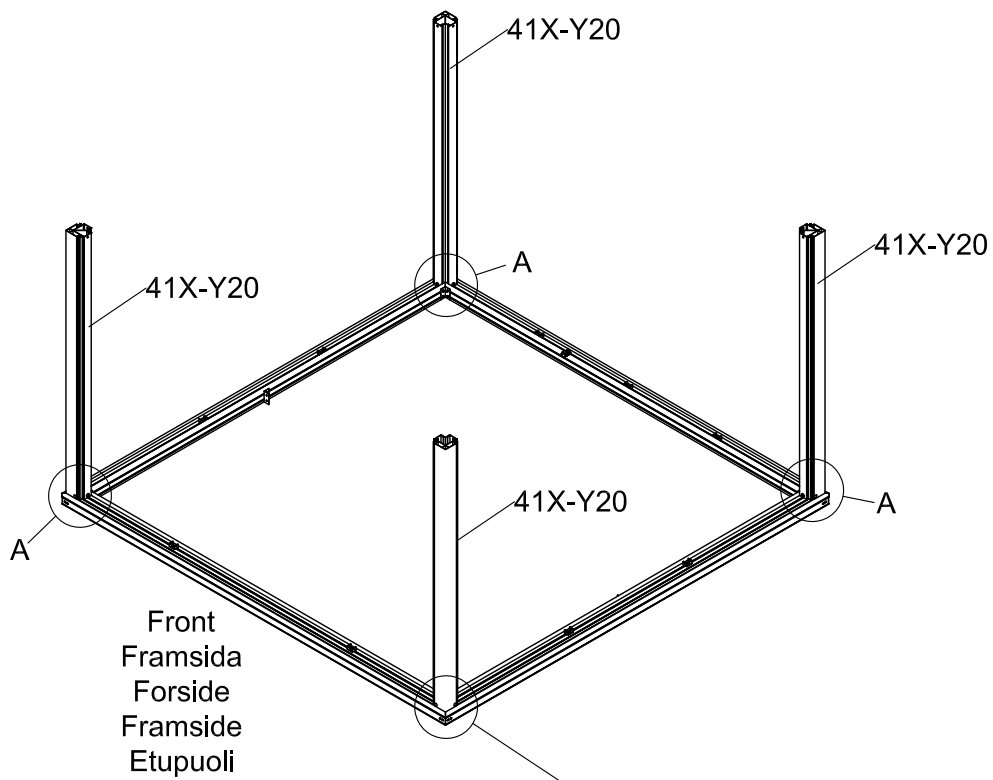

Part	NO.	QTY.	Length(MM)
	41X-Y20	4	1920
	Si8-16	8	PCS
	7B33-020	8	PCS
	M8-20	8	PCS
	7C33-001	8	PCS