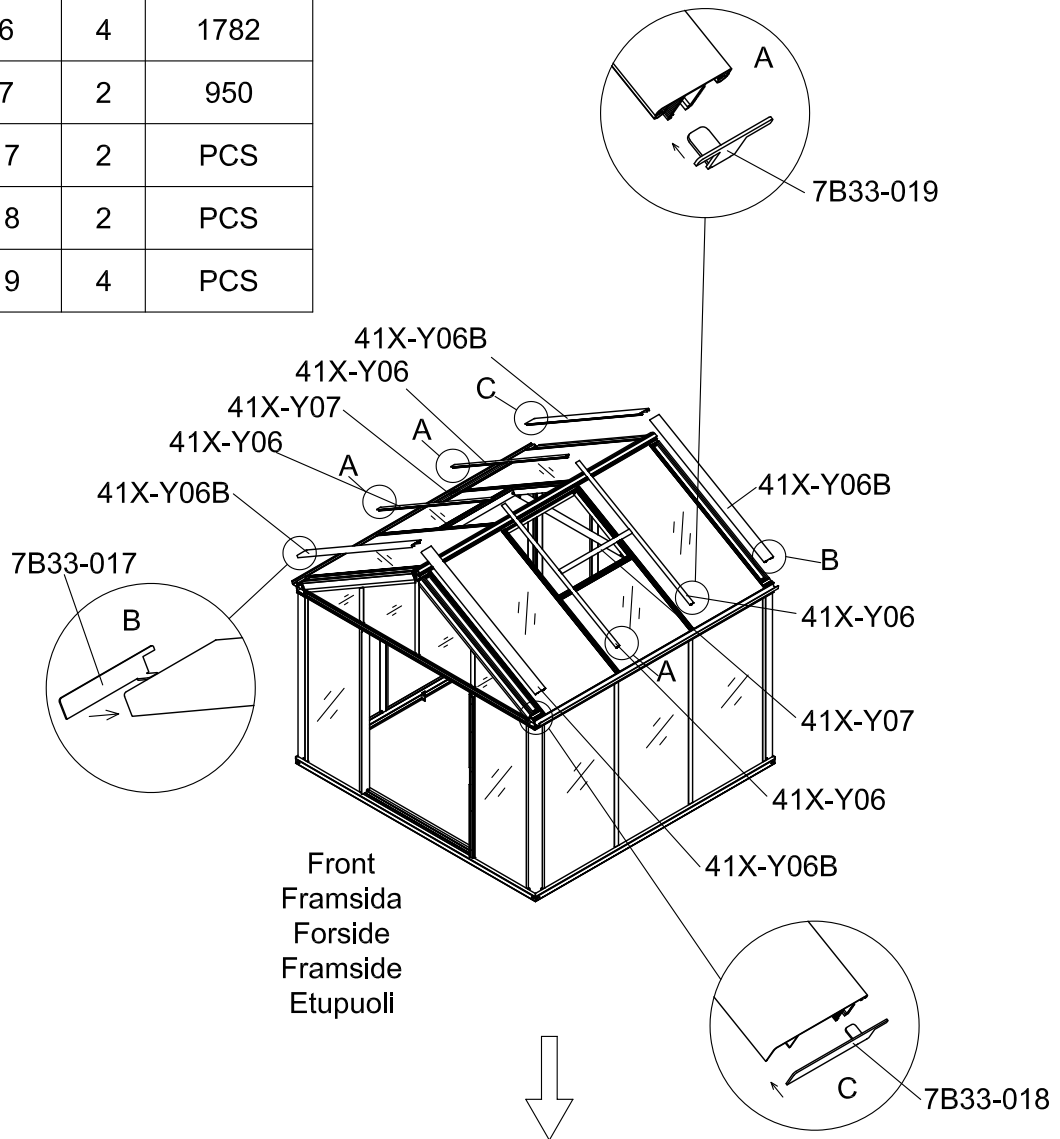

Part	NO.	QTY.	Length(MM)
	41X-Y06B	4	1782
	41X-Y06	4	1782
	41X-Y07	2	950
	7B33-017	2	PCS
	7B33-018	2	PCS
	7B33-019	4	PCS

Front
Framsida
Forside
Framsida
Etupuoli