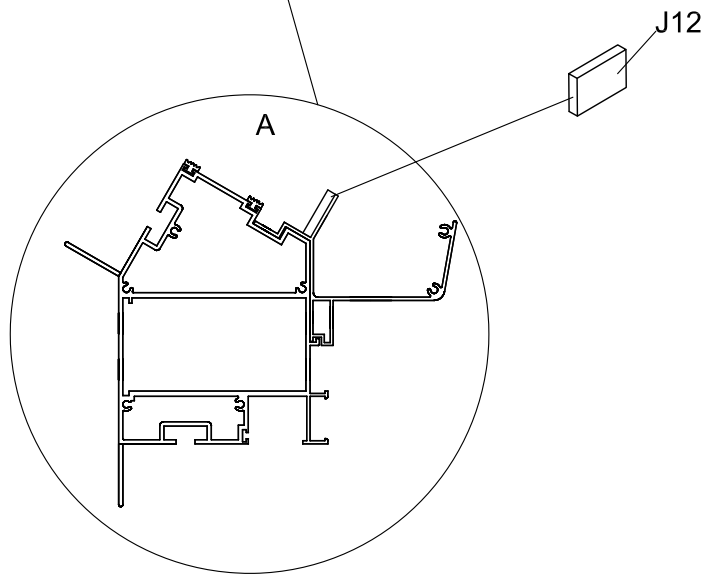

Front  
 Framsida  
 Forside  
 Framside  
 Etupuoli

Rear  
 Baksida  
 Bagside  
 Baksida  
 Takapuoli

Part	NO.	QTY.	Length(MM)
	J12	18	PCS

Front  
 Framsida  
 Forside  
 Framside  
 Etupuoli

Part	NO.	QTY.	Length(MM)
	980×1800	4	1800
	980×909	2	980