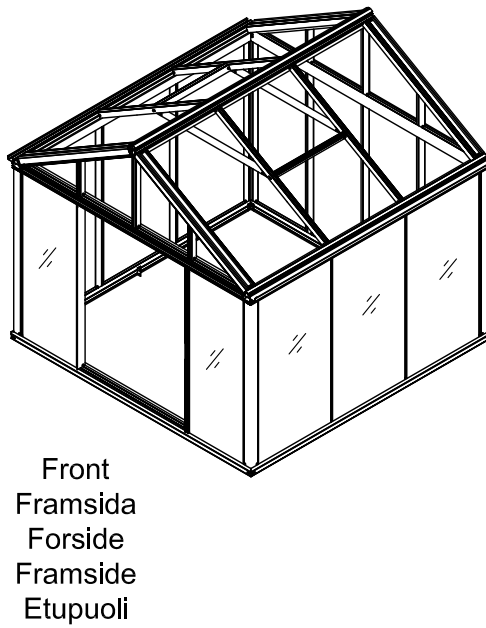

Part	NO.	QTY.	Length(MM)
	730×1953	2	1953
	980×1953	3	1953