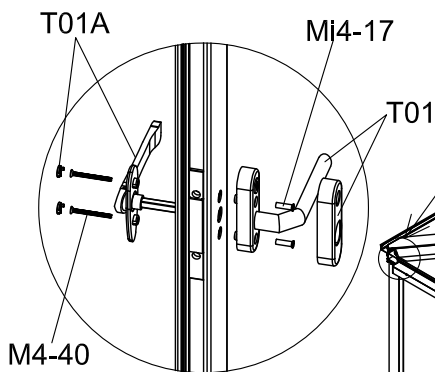

Part	NO.	QTY.	Length(MM)
	41X-Y100	1	1451

Tool  
 Verktøj  
 Værktøj  
 Verktøy  
 Työkalu

Adjust the height of the wheels  
 Justera höjden för hjulen  
 Juster højden af hjulene  
 Justere høyden for hjulene  
 Säädä alapyörrien korkeus

Part	NO.	QTY.	Length(MM)
	T01	1	PCS
	T01A	1	PCS
	J02	2	PCS
	7B33-021R	1	PCS
	7B33-021L	1	PCS
	7B33-022R	1	PCS
	7B33-022L	1	PCS
	M4-40	2	PCS
	Mi4-17	2	PCS
	Z3.5-25	4	PCS
	Za4.2-13	8	PCS

Part	NO.	QTY.	Length(MM)
	41X-Y80	2	1087
	41X-Y81	4	887
	41X-Y82	2	1087
	W02	8	22
	W04	8	PCS
	J12	6	PCS