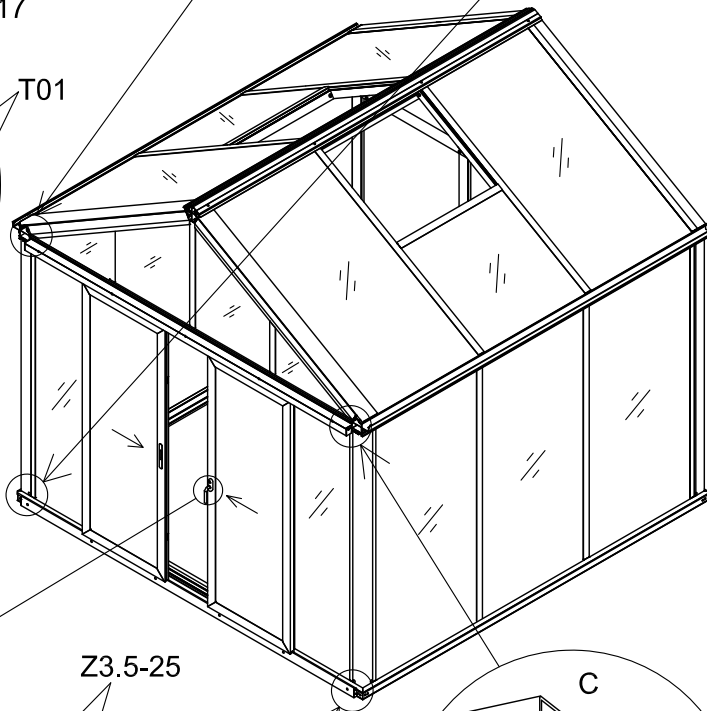

Part	NO.	QTY.	Length(MM)
	T01	1	PCS
	T01A	1	PCS
	J02	2	PCS
	7B33-021R	1	PCS
	7B33-021L	1	PCS
	7B33-022R	1	PCS
	7B33-022L	1	PCS
	M4-40	2	PCS
	Mi4-17	2	PCS
	Z3.5-25	4	PCS
	Za4.2-13	8	PCS