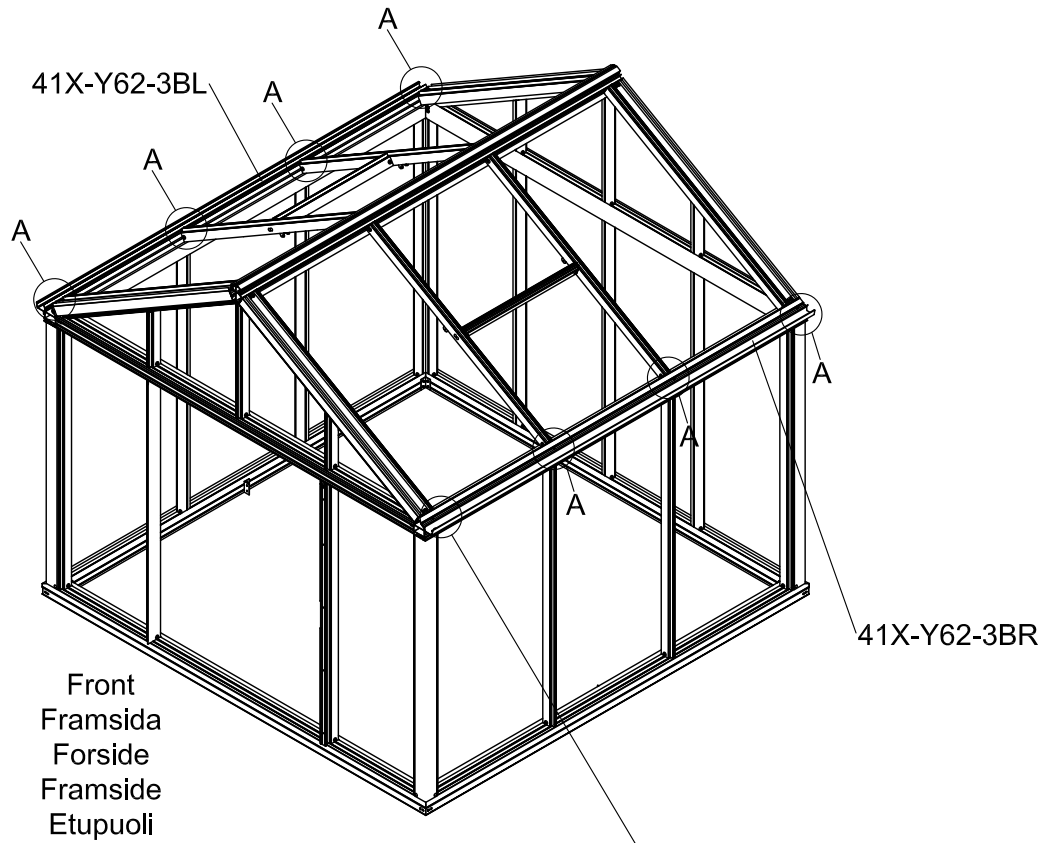

Part	NO.	QTY.	Length(MM)
	41X-Y62-3BR	1	3228
	41X-Y62-3BL	1	3228
	7C28-004	8	PCS
	Z4.2-13	16	PCS