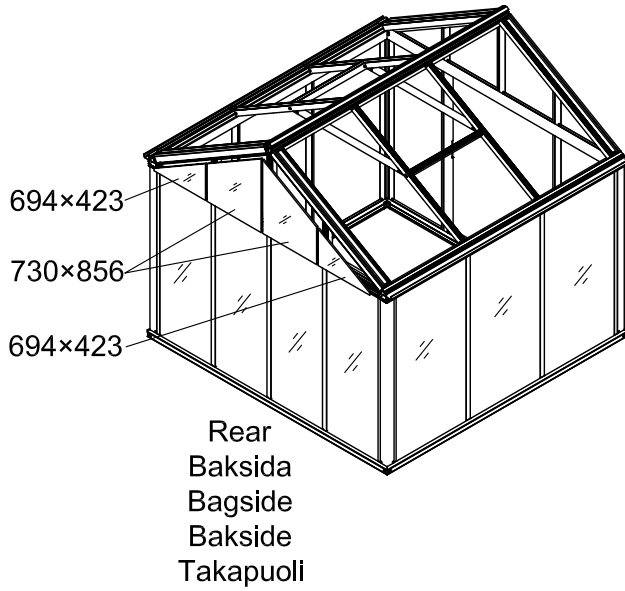

Part	NO.	QTY.	Length(MM)
	694×423	2	694
	730×856	2	856