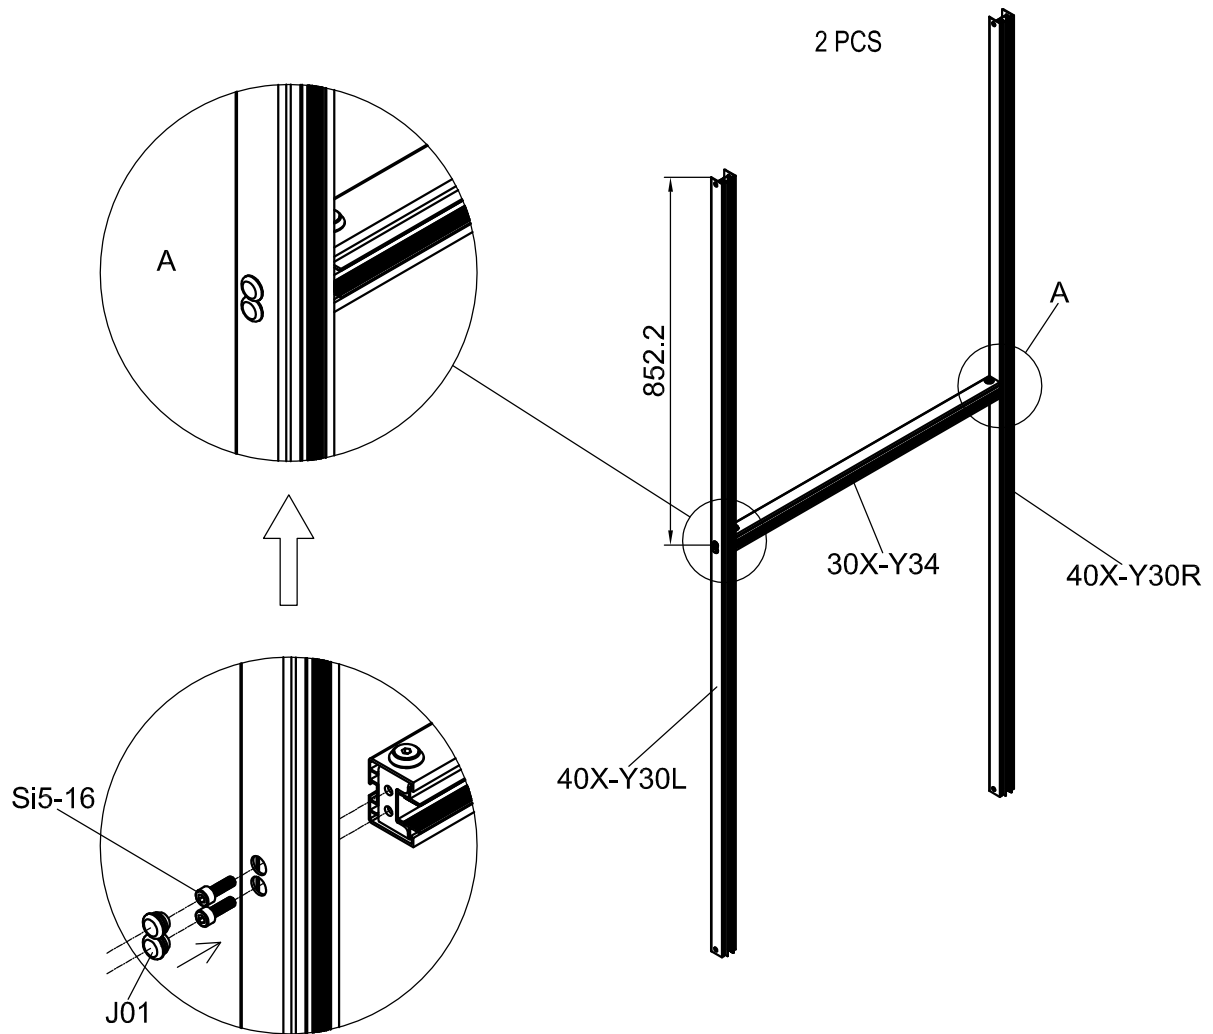

Part	NO.	QTY.	Length(MM)
	40X-Y30R	2	1810
	40X-Y30L	2	1810
	30X-Y34	2	713
	Si5-16	8	PCS
	J01	8	PCS