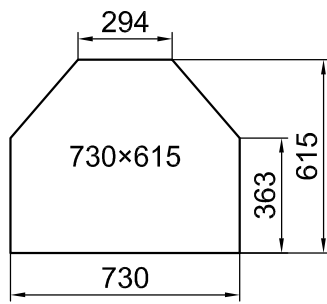

Part	NO.	QTY.	Length(MM)	Page
	730×1836	15	1836	P8
	354×1836	2	1836	P8
	730×960	2	960	P8
	747×863	8	863	P11
	730×1730	8	1730	P11
	730×2005	2	2005	P11
	730×615	2	730	P11
	730×468	2	730	P11
	657×1695	2	1695	P14
	782×863	4	863	P22~23

1c/30