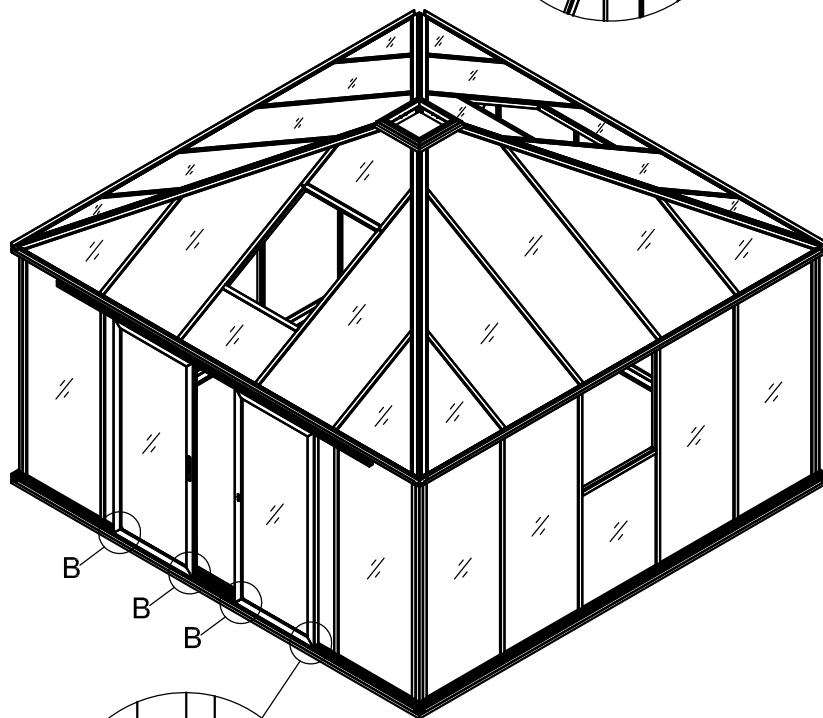

Adjust the height of the wheels
Justera höjden för hjulen
Juster højden af hjulene
Justere høyden for hjulene
Säädä alapyörien korkeus