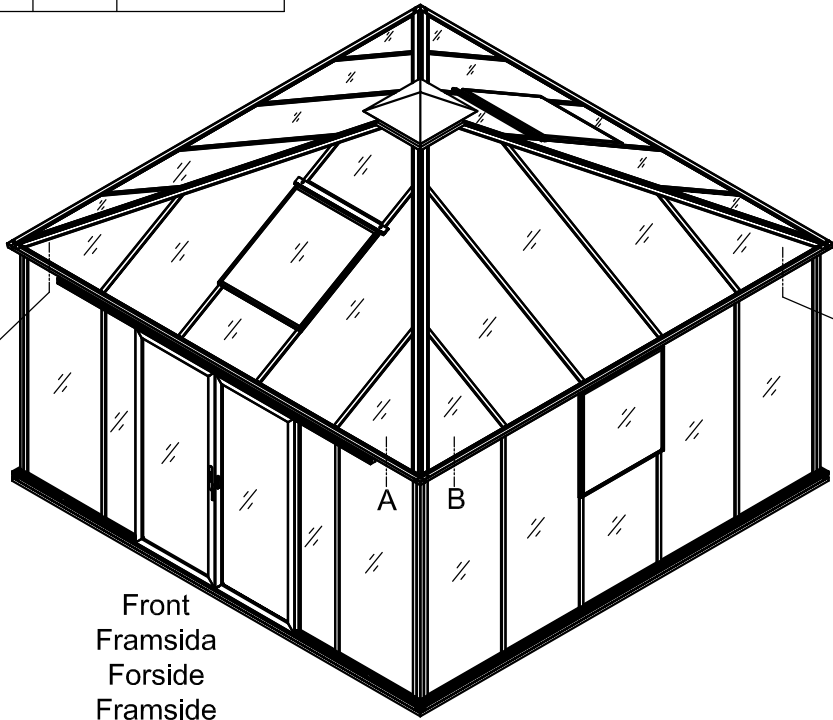

Green Room[®]

BY WILLAB GARDEN

3032

Product size (L×W×H):394×394×325cm

Please read carefully before assembling
Two people are needed

3032

Storlek (L×B×H):394×394×325cm

Läs noggrant innan montering.
Det krävs två personer för montering.

3032

Størrelse (L×B×H):394×394×325cm

Læs venligst omhyggeligt, før montering.
Der kræves to personer til montering.

3032

Størrelse (L×B×H):394×394×325cm

Les monteringsanvisningen nøye innen montering.
Det kreves to personer for montering.

Part	NO.	QTY.	Length(MM)
	T02	4	PCS
	Z3.5-25	16	PCS

4 PCS

Inside
 Insa
 Inderside
 Inside
 Sisäpuoli

26b/30

Part	NO.	QTY.	Length(MM)
	30X-Y61-5A	2	432
	30X-Y60-5A	1	3887
	30X-Y62-B	4	1512

30X-Y61-5A

Front
Framsida
Forside
Framsida
Etupuoli