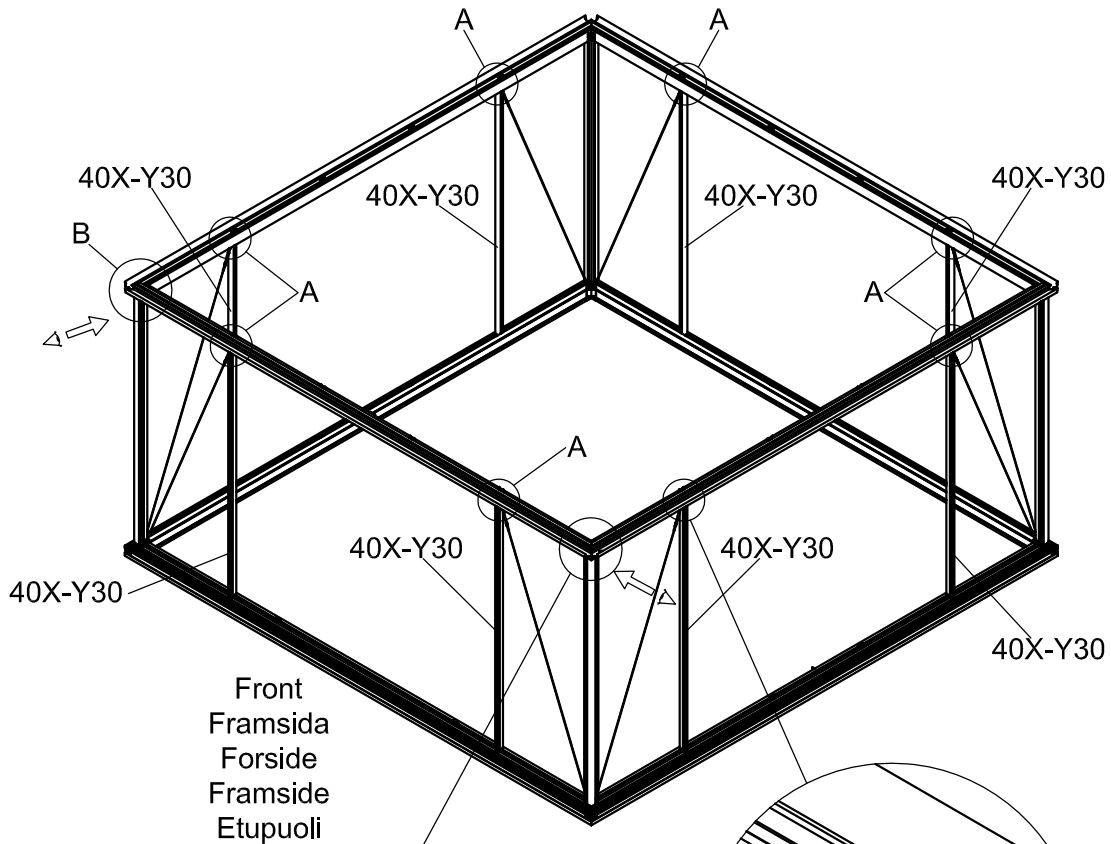

Part	NO.	QTY.	Length(MM)
	40X-Y30	8	1810
	Si6-16	16	PCS
	J05	16	PCS