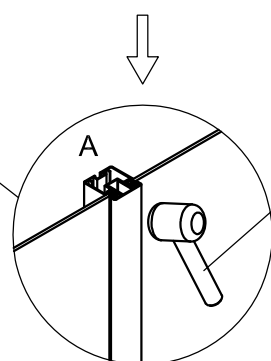

Part	NO.	QTY.	Length(MM)
	40X-Y01	11	1809
	40X-Y02	1	1809
	40X-Y07	1	712

Tool
Verktøj
Værktøj
Verktøy
Työkalu