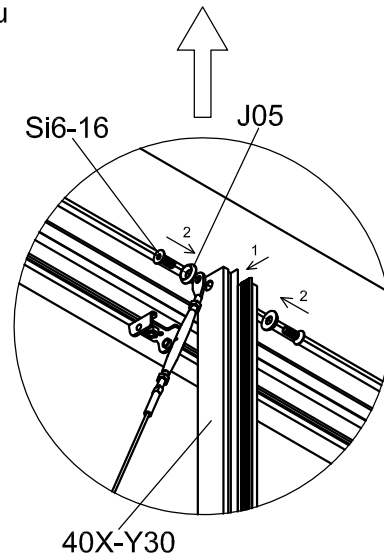

Front
Framsida
Forside
Framsida
Etuoli

Part	NO.	QTY.	Length(MM)
	7B26-017	4	PCS
	M6-8	8	PCS

Part	NO.	QTY.	Length(MM)
	30X-Y20	4	1811
	L05	8	1920
	Si6-16	8	PCS
	J05	8	PCS
	M6-8	8	PCS

Part	NO.	QTY.	Length(MM)
	30X-Y61-5	1	3889
	30X-Y60-5	1	3889
	30X-Y62-5R	1	3889
	30X-Y62-5L	1	3889
	7B26-018	4	PCS
	W05	4	27
	Si6-16	16	PCS
	Si6-12	8	PCS
	J05	24	PCS
	7B26-033	8	PCS

Front
 Framsida
 Forside
 Framside
 Etupuoli

Part	NO.	QTY.	Length(MM)
	40X-Y30	8	1810
	Si6-16	16	PCS
	J05	16	PCS

Tool
Verktøy
Værktøj
Verktøy
Työkalu

5a/30

Part	NO.	QTY.	Length(MM)
	40X-Y30R	2	1810
	40X-Y30L	2	1810
	30X-Y34	2	713
	Si5-16	8	PCS
	J01	8	PCS