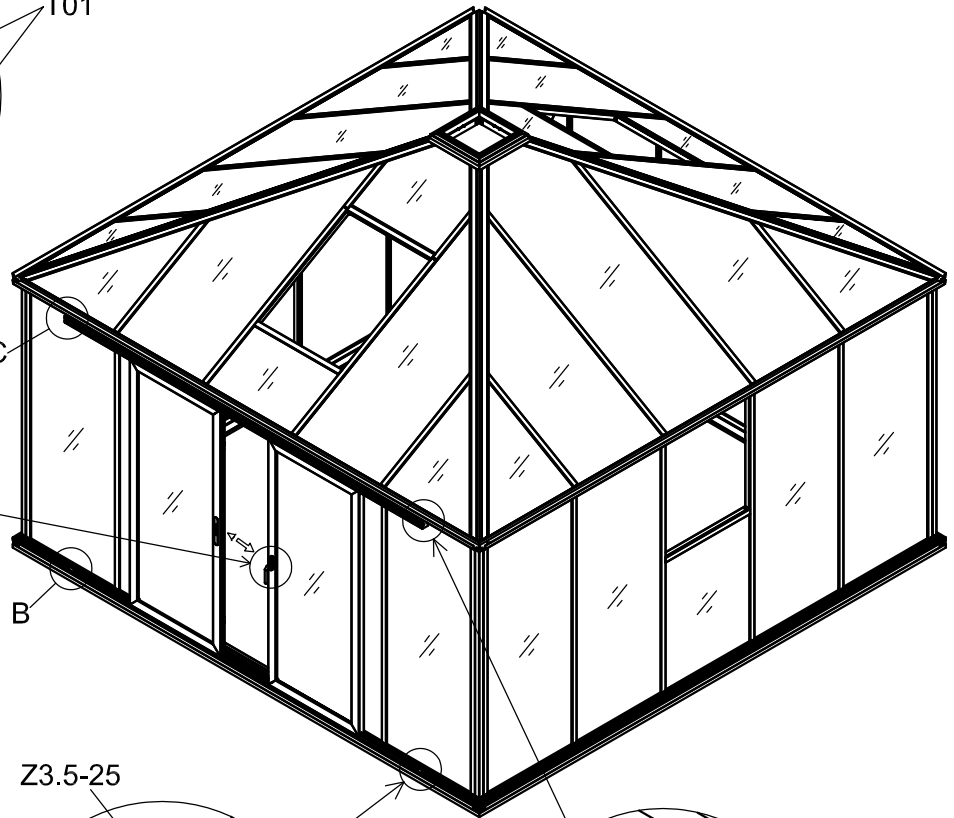

Part	NO.	QTY.	Length(MM)
	T01	1	PCS
	T01A	1	PCS
	J02	2	PCS
	T08	2	PCS
	M4-40	2	PCS
	Mi4-17	2	PCS
	Z3.5-25	4	PCS
	Z4.2-13	4	PCS

M4-40

A

Z3.5-25

J02

Z4.2-13

T08