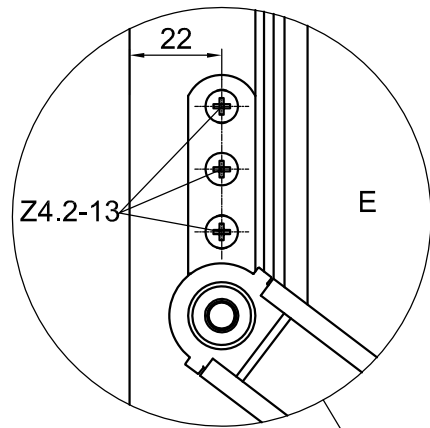

Part	NO.	QTY.	Length(MM)
	T07	4	PCS

25a/30

Part	NO.	QTY.	Length(MM)
	T07	4	PCS

25b/30

Part	NO.	QTY.	Length(MM)
	T03R	4	PCS
	T03L	4	PCS
	Z4.2-13	48	PCS

Inside
 Insida
 Inderside
 Inside
 Sisäpuoli

4 PCS

Inside
 Insida
 Inderside
 Inside
 Sisäpuoli

Part	NO.	QTY.	Length(MM)
	T02	4	PCS
	Z3.5-25	16	PCS

4 PCS

Inside
 Insa
 Inderside
 Inside
 Sisäpuoli

26b/30

Part	NO.	QTY.	Length(MM)
	30X-Y61-5A	2	432
	30X-Y60-5A	1	3887
	30X-Y62-B	4	1512

30X-Y61-5A

Front
Framsida
Forside
Framsida
Etupuoli