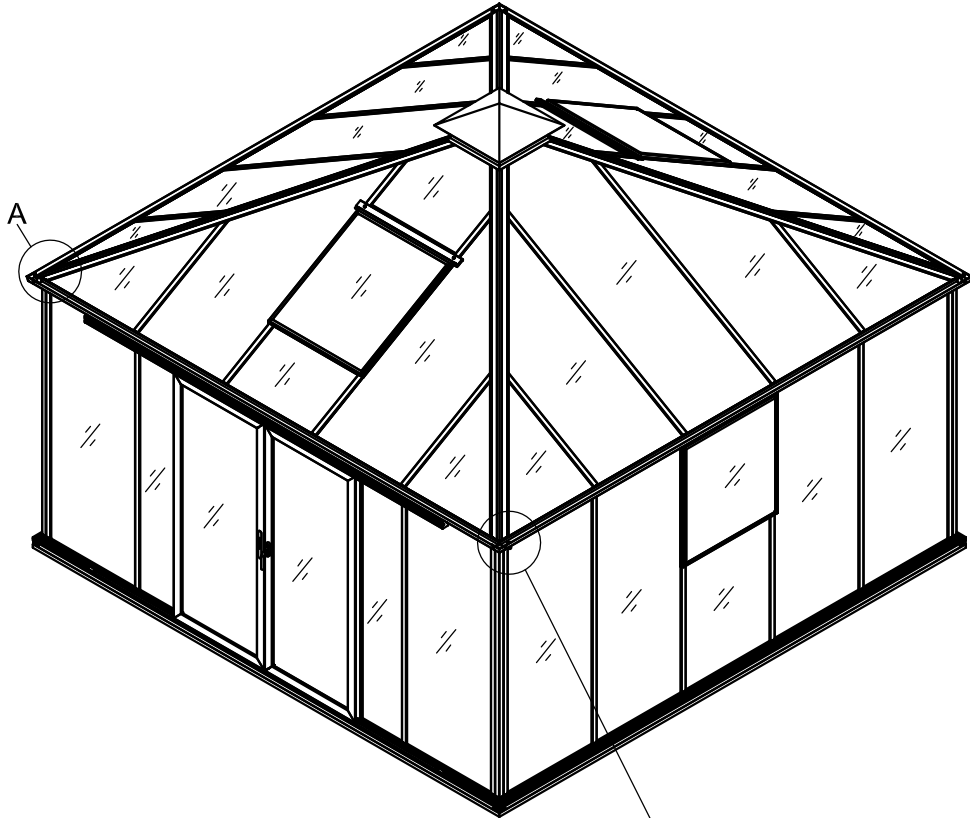

Part	NO.	QTY.	Length(MM)
	J06	2	36