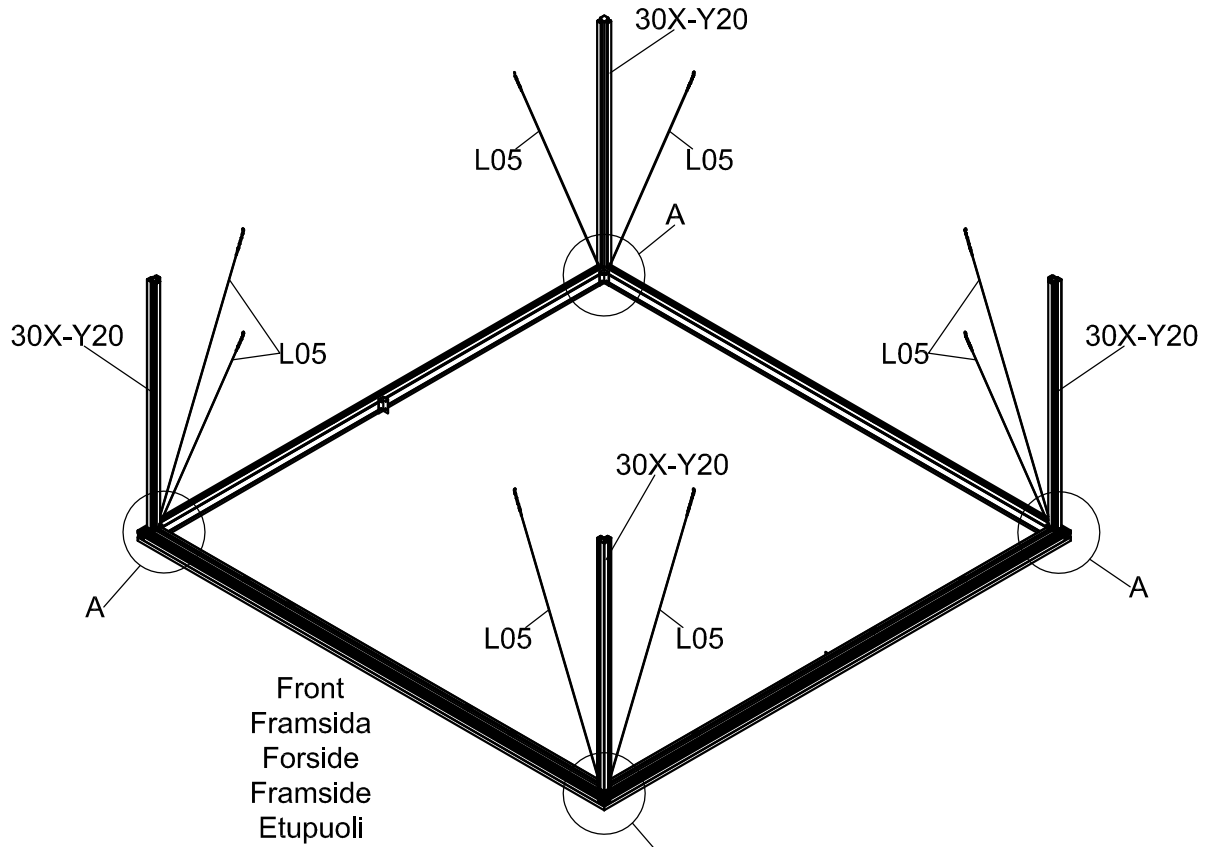

Part	NO.	QTY.	Length(MM)
	30X-Y20	4	1811
	L05	8	1920
	Si6-16	8	PCS
	J05	8	PCS
	M6-8	8	PCS