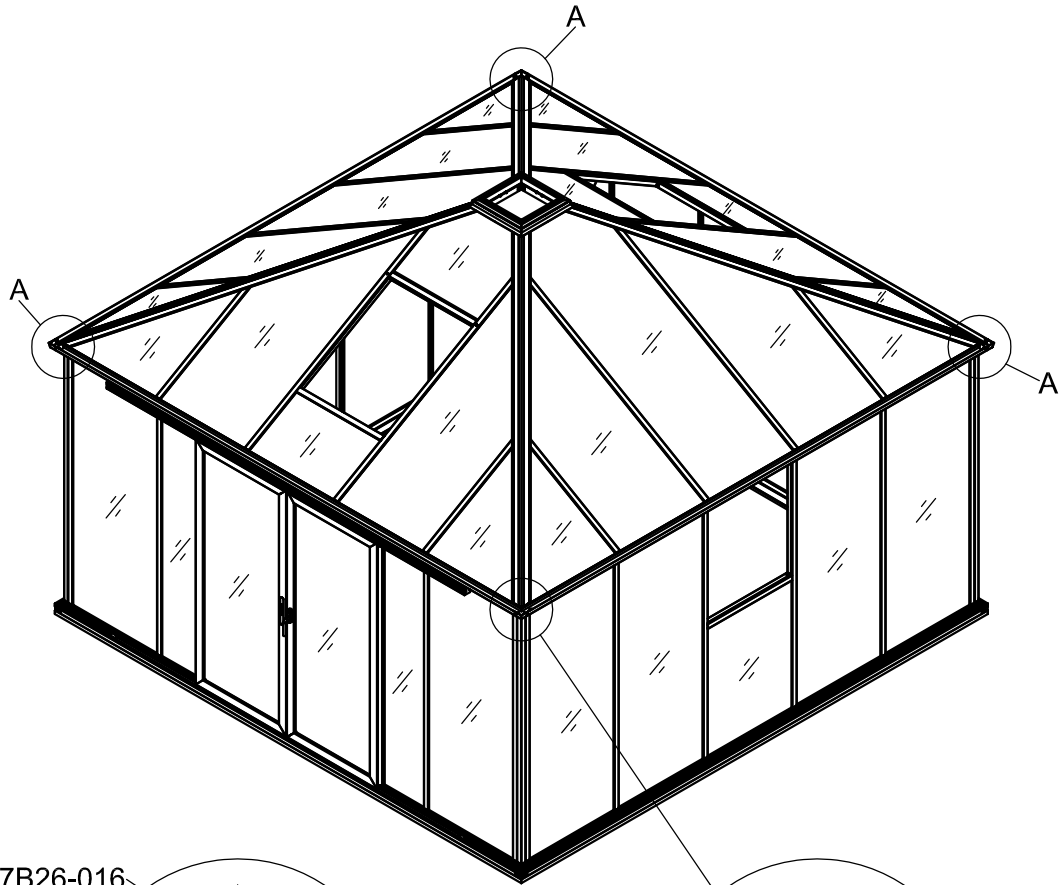

Part	NO.	QTY.	Length(MM)
	7B26-016	4	Pcs
	M4-10	16	10