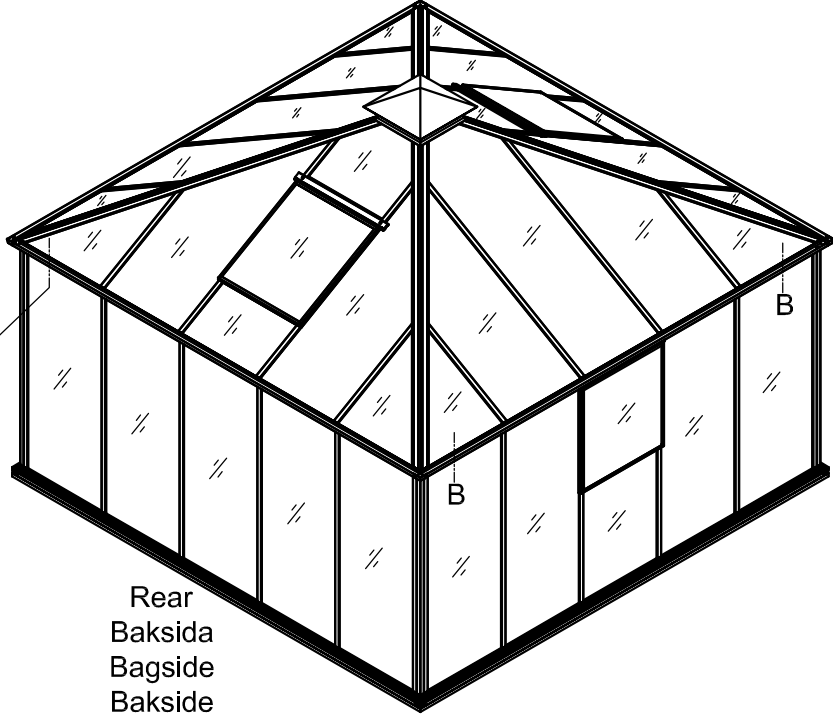

Rear
Baksida
Bagside
Baksida
Takapuoli