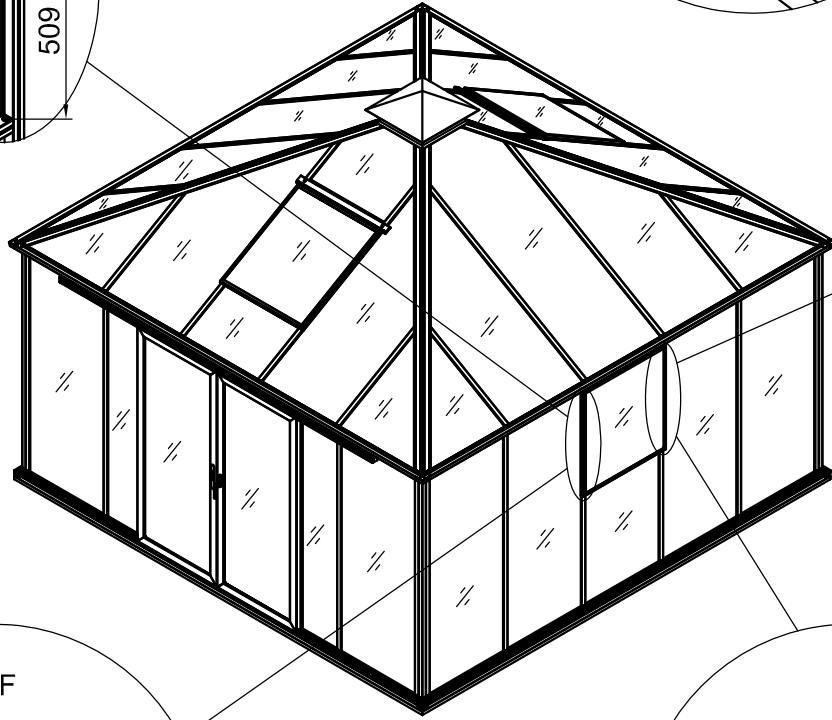

Part	NO.	QTY.	Length(MM)
	T03R	4	PCS
	T03L	4	PCS
	Z4.2-13	48	PCS

Inside
Insida
Inderside
Inside
Sisäpuoli

4 PCS

Inside
Insida
Inderside
Inside
Sisäpuoli