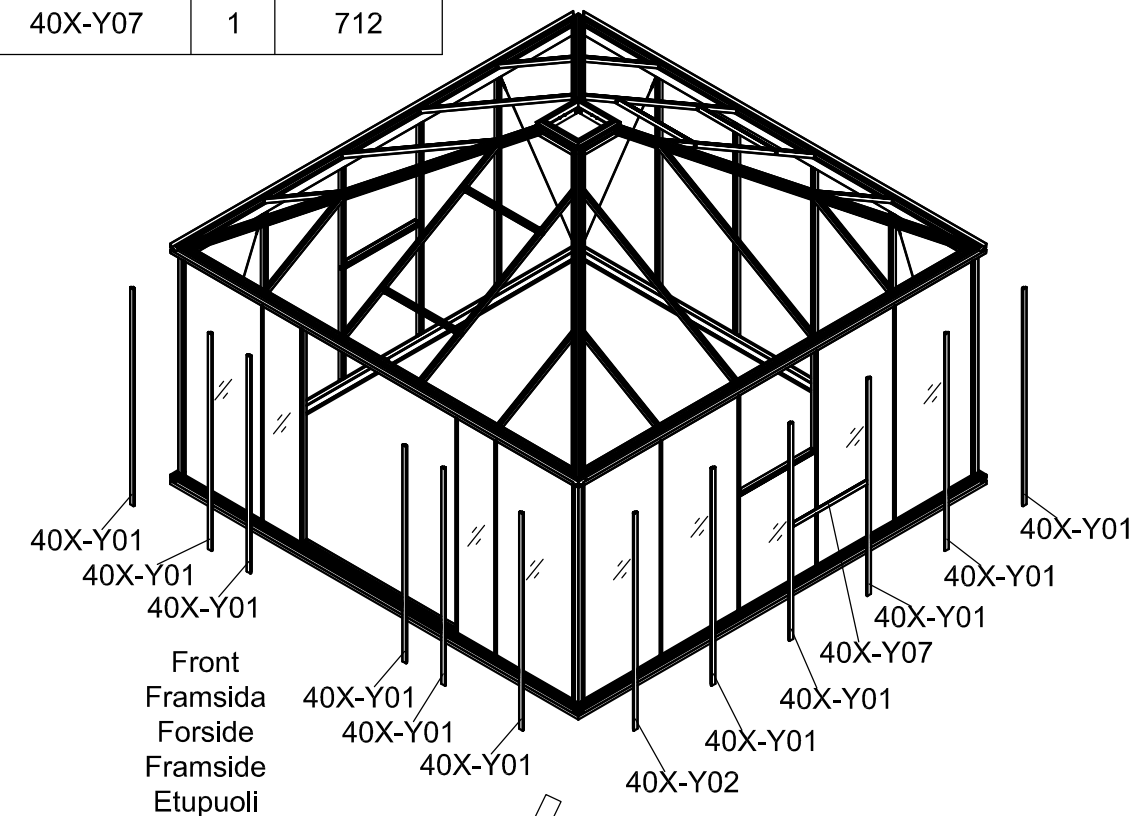

Part	NO.	QTY.	Length(MM)
	40X-Y01	11	1809
	40X-Y02	1	1809
	40X-Y07	1	712