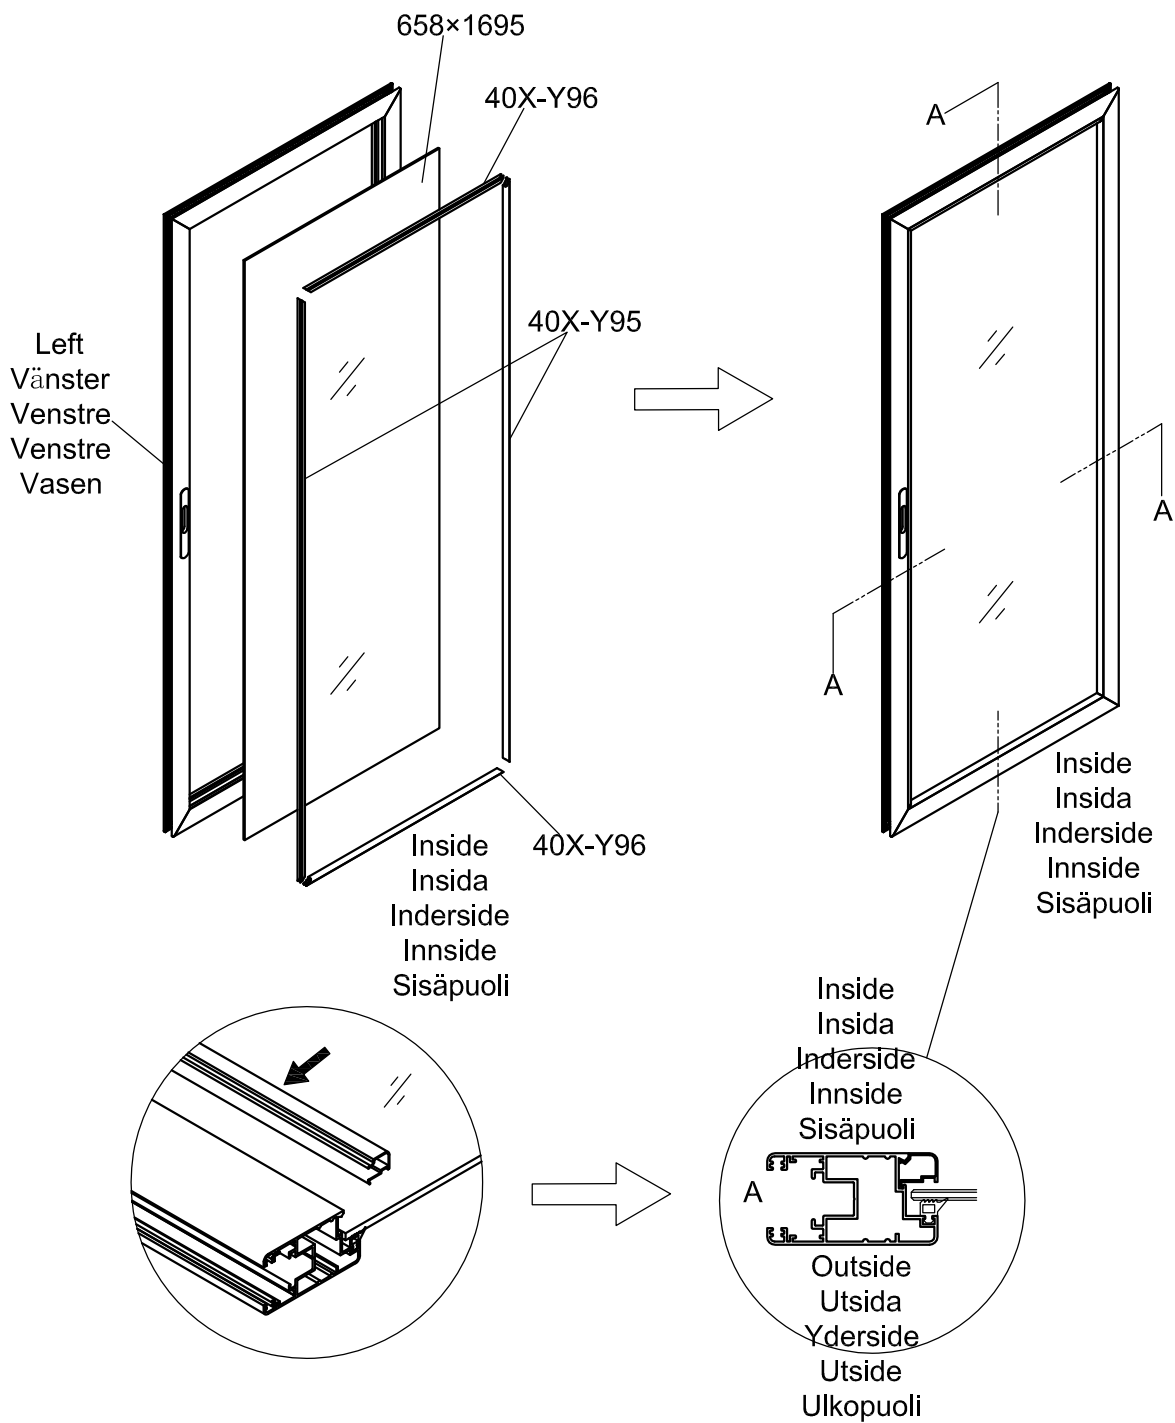

Part	NO.	QTY.	Length(MM)
	658×1695	1	1695
	40X-Y95	2	1704
	40X-Y96	2	666