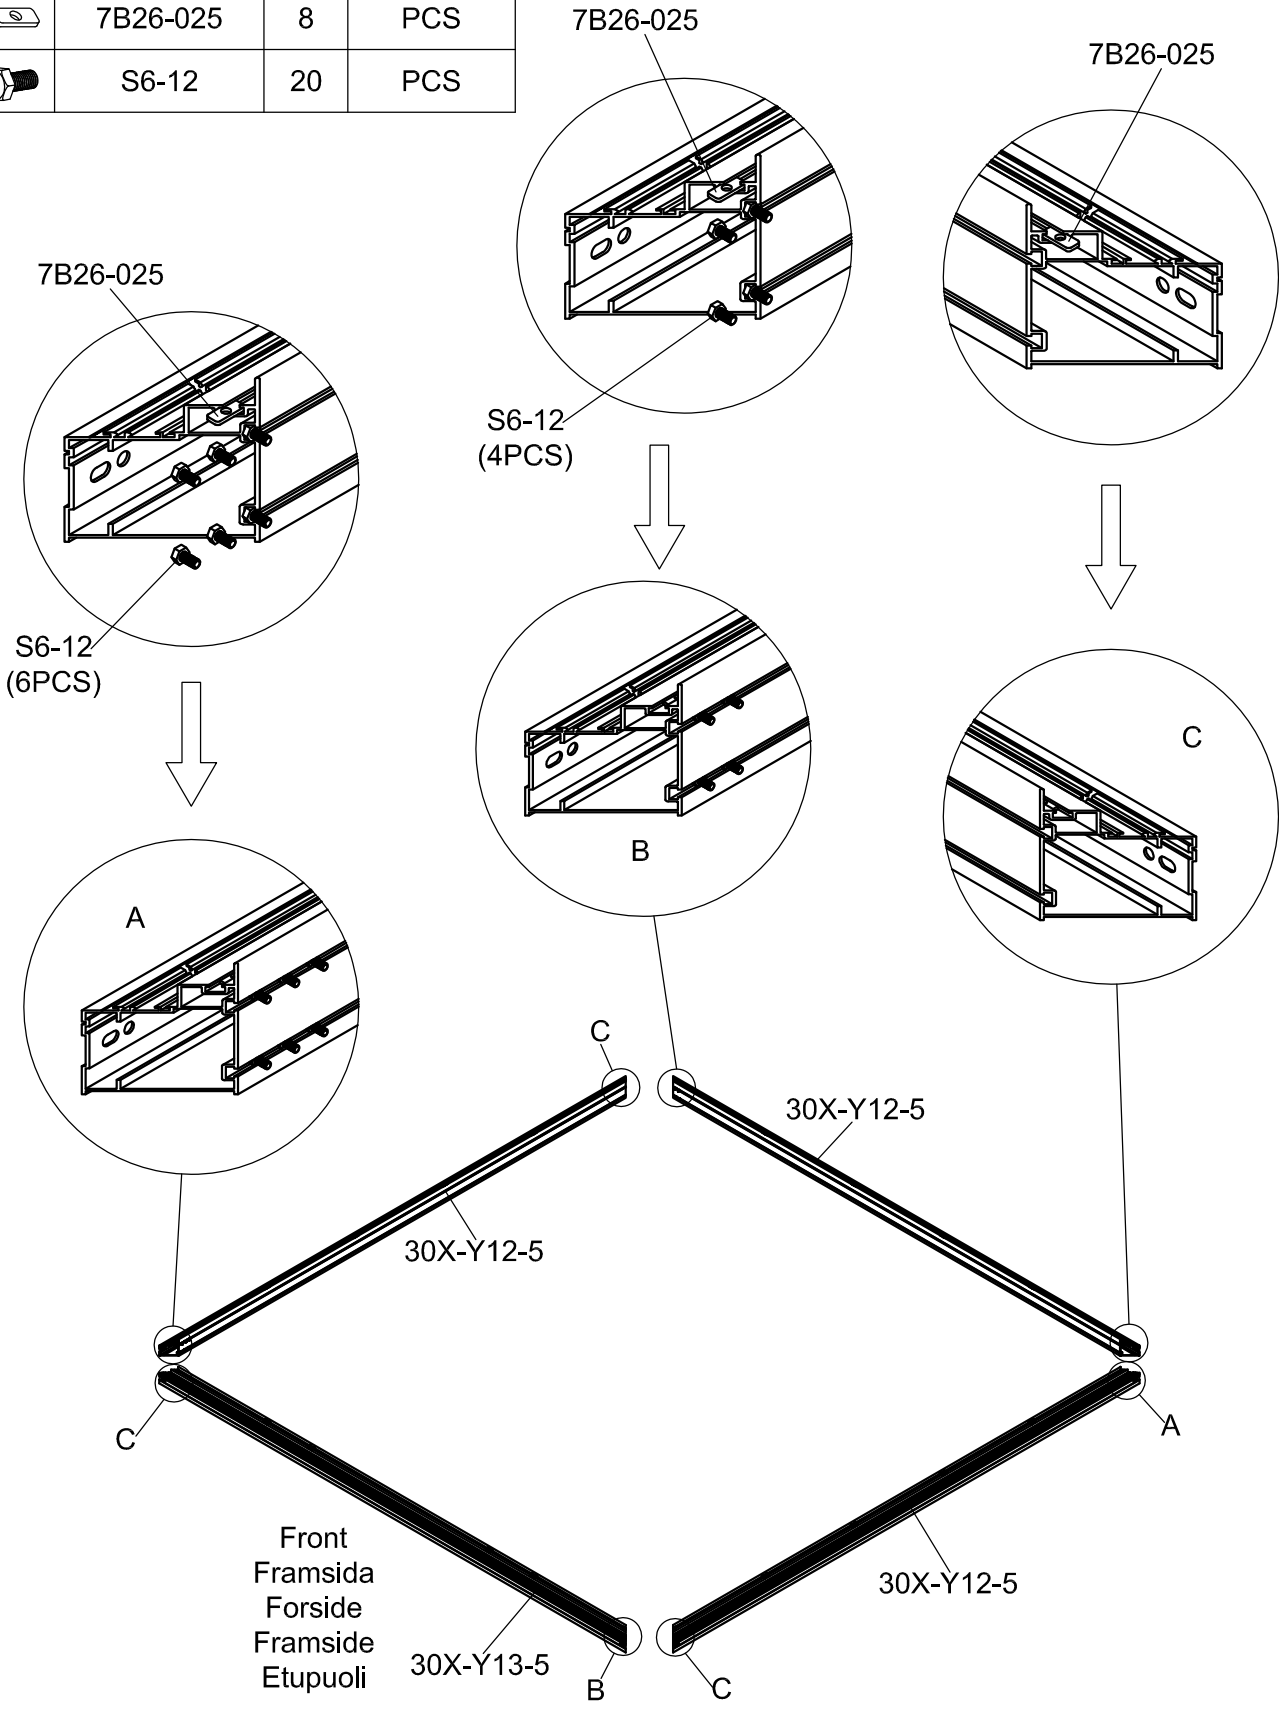

Part	NO.	QTY.	Length(MM)
	30X-Y12-5	3	3939
	30X-Y13-5	1	3939
	7B26-025	8	PCS
	S6-12	20	PCS