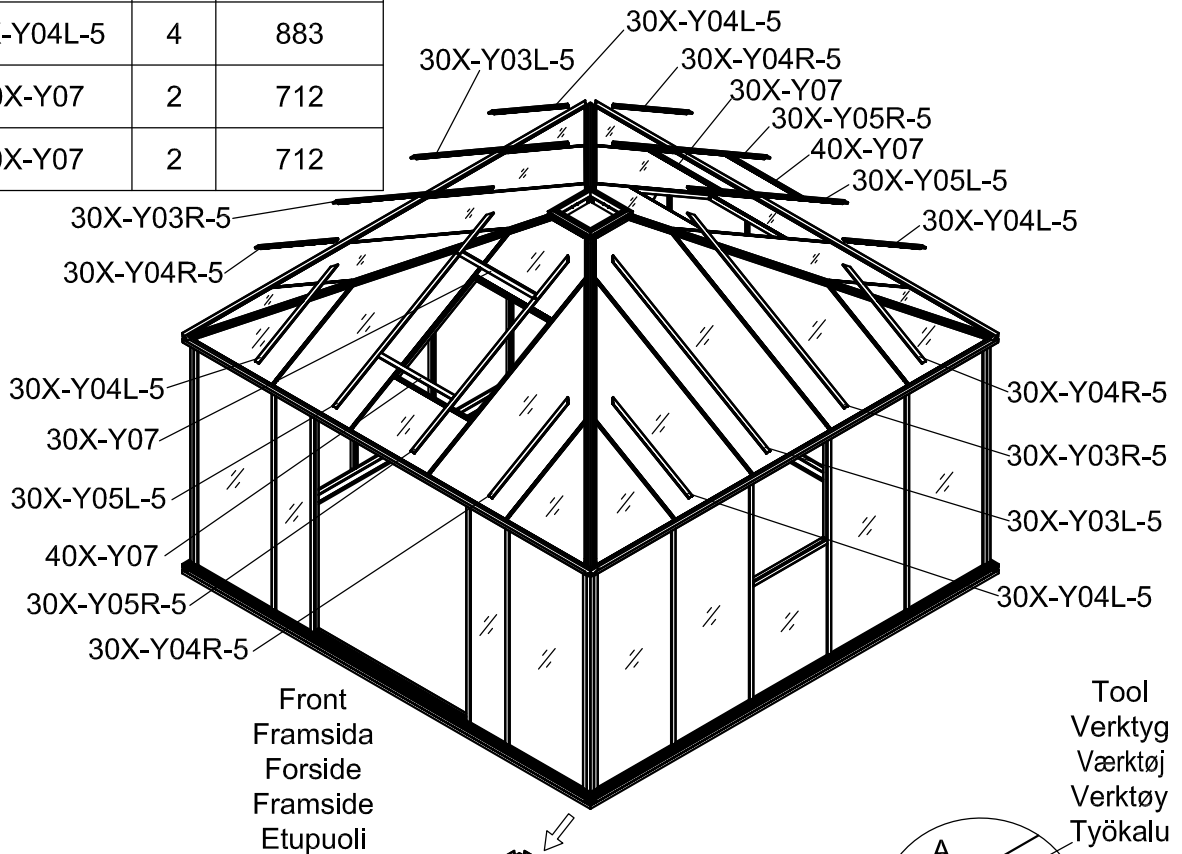

Part	NO.	QTY.	Length(MM)
	30X-Y03R-5	2	1750
	30X-Y03L-5	2	1750
	30X-Y05R-5	2	1750
	30X-Y05L-5	2	1750
	30X-Y04R-5	4	883
	30X-Y04L-5	4	883
	40X-Y07	2	712
	30X-Y07	2	712

11b/30