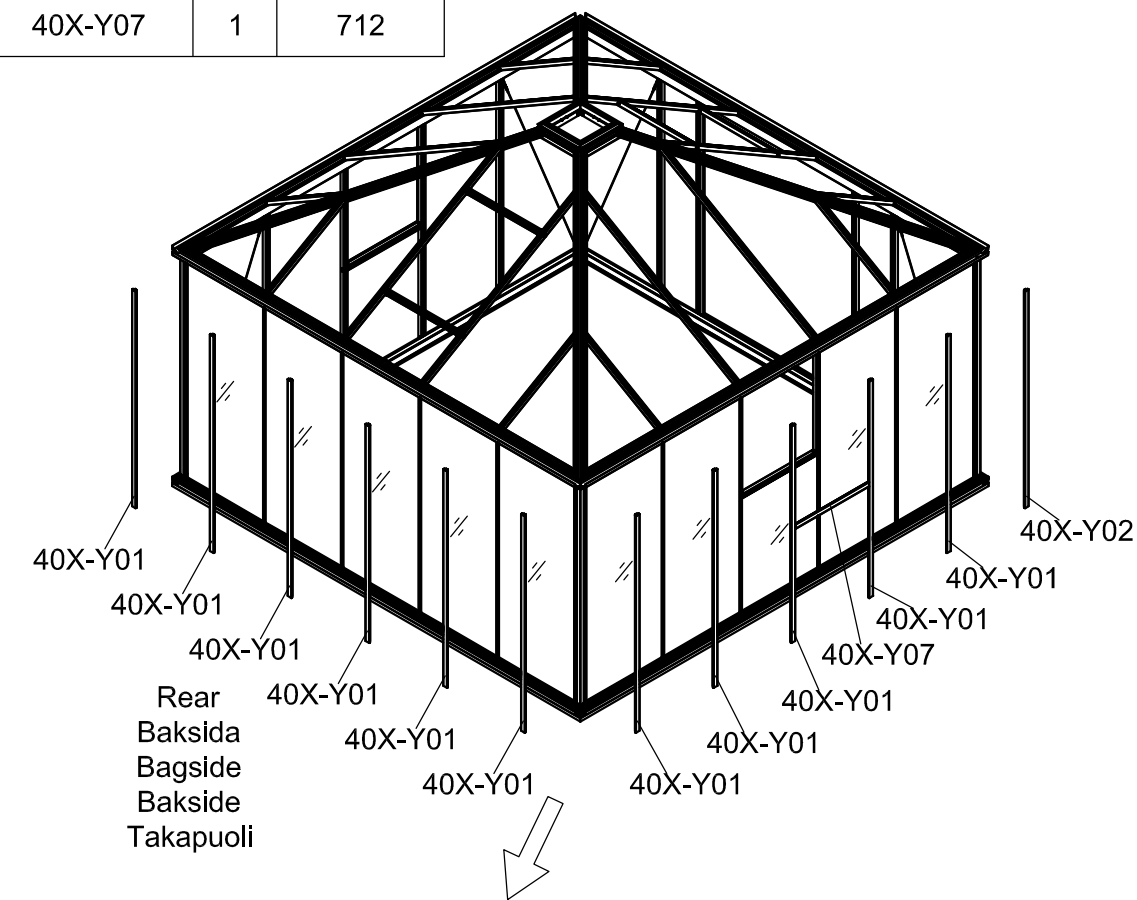

Part	NO.	QTY.	Length(MM)
	40X-Y01	11	1809
	40X-Y02	1	1809
	40X-Y07	1	712

Tool
Verktøj
Værktøj
Verktøy
Työkalu