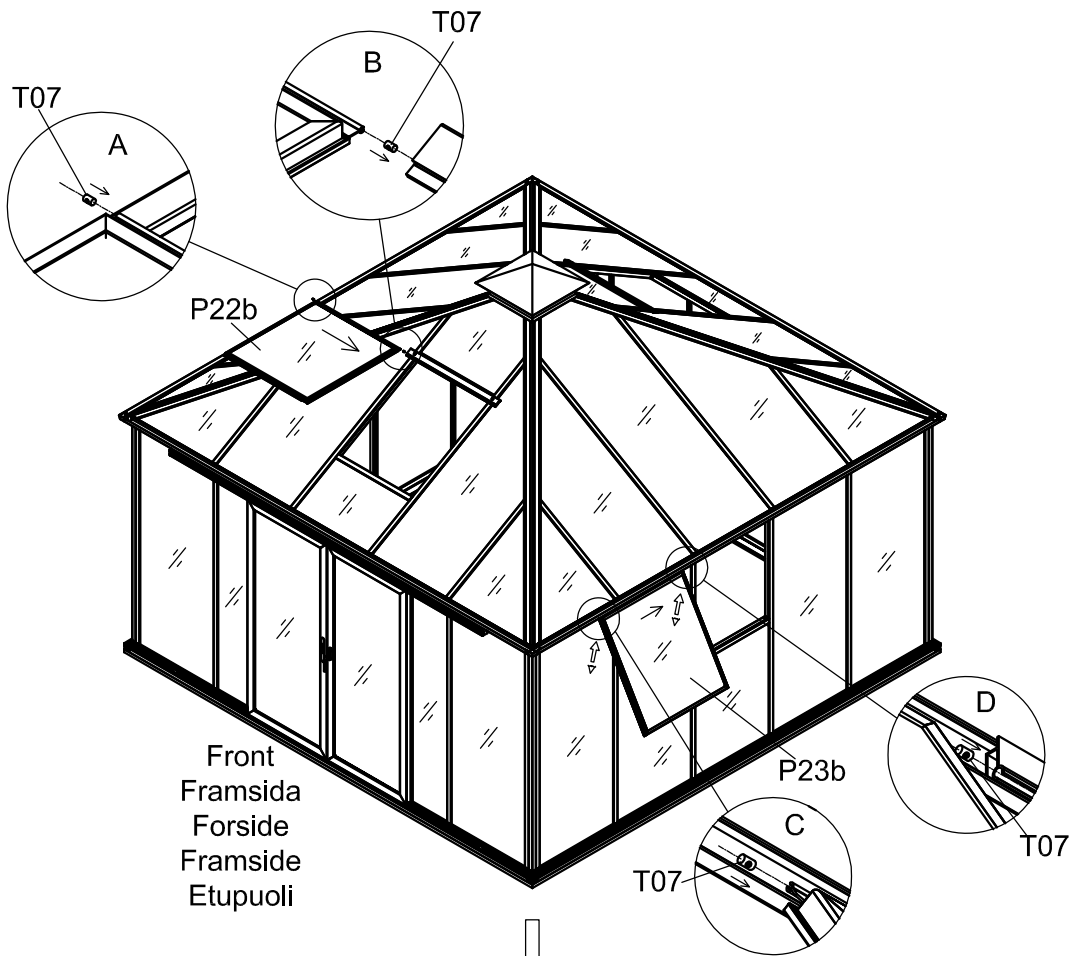

Part	NO.	QTY.	Length(MM)
	T07	4	PCS

25a/30