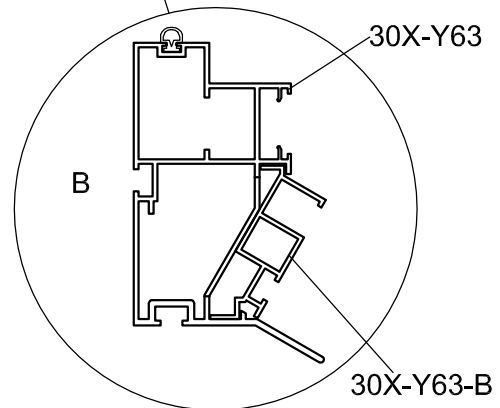

3032

Størrelse (L×B×H):394×394×325cm

Læs venligst omhyggeligt, før montering.
Der kræves to personer til montering.

3032

Størrelse (L×B×H):394×394×325cm

Les monteringsanvisningen nøye innen montering.
Det kreves to personer for montering.

Front
 Framsida
 Forside
 Framside
 Etupuoli

Part	NO.	QTY.	Length(MM)
	40X-Y30	8	1810
	Si6-16	16	PCS
	J05	16	PCS

Tool
Verktøy
Værktøj
Verktøy
Työkalu

5a/30

Part	NO.	QTY.	Length(MM)
	40X-Y30R	2	1810
	40X-Y30L	2	1810
	30X-Y34	2	713
	Si5-16	8	PCS
	J01	8	PCS

Part	NO.	QTY.	Length(MM)
	40X-Y30	4	1810
	Si6-16	48	PCS
	J05	48	PCS

Part	NO.	QTY.	Length(MM)
	30X-Y63	4	432
	30X-Y63-B	4	290
	7B26-018	4	PCS
	W02	4	22
	Si6-16	16	PCS
	J05	16	PCS
	S6-10	8	PCS

Part	NO.	QTY.	Length(MM)
	30X-Y21-5	1	2702
	30X-Y32L-5	1	1711
	30X-Y31R-5	1	844
	30X-Y31L-5	1	844
	M6-8	6	PCS
	Si6-16	6	PCS
	J05	6	PCS
	Mi8	2	PCS
	S8-12	2	PCS