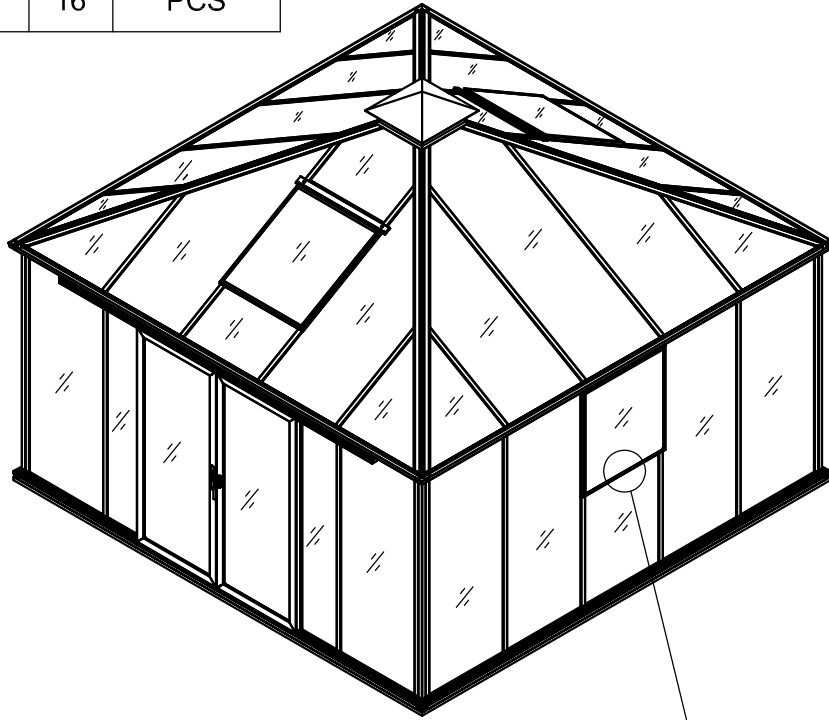

Part	NO.	QTY.	Length(MM)
	T02	4	PCS
	Z3.5-25	16	PCS

4 PCS

Inside
Insa
Inderside
Inside
Sisäpuoli