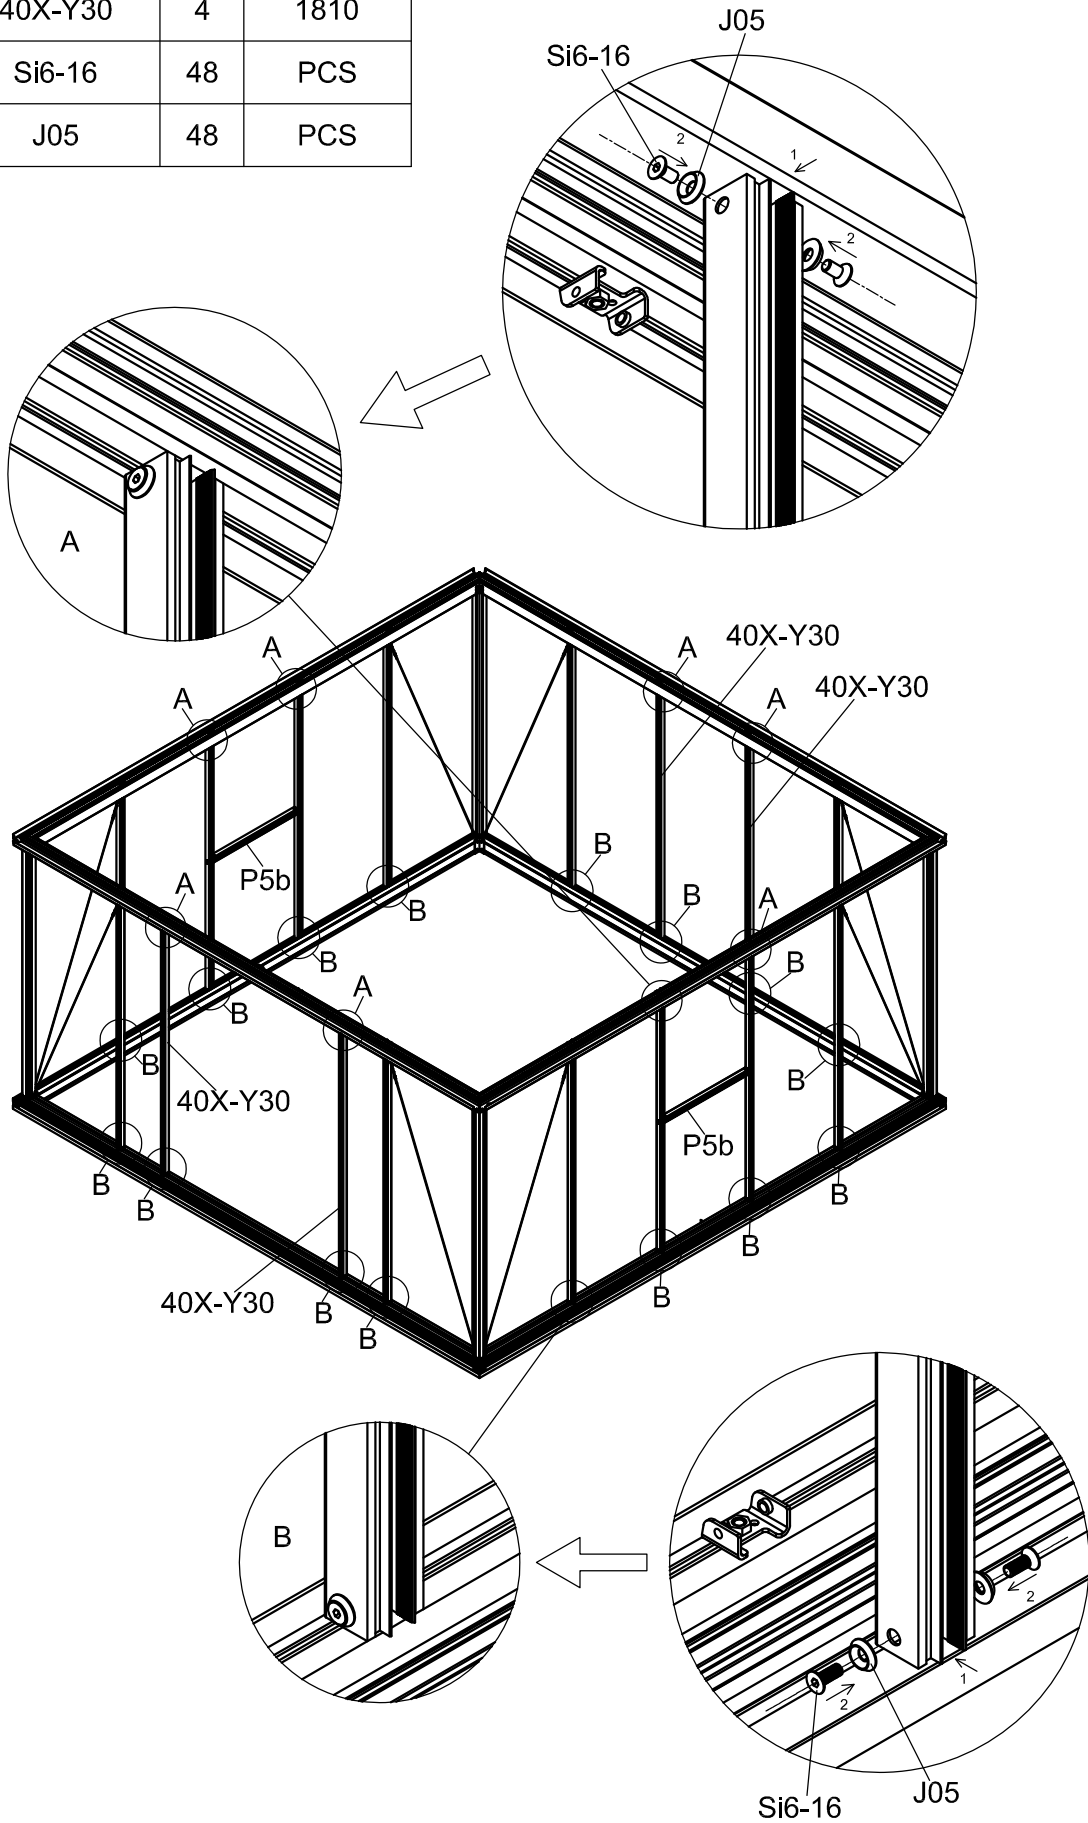

Part	NO.	QTY.	Length(MM)
	40X-Y30	4	1810
	Si6-16	48	PCS
	J05	48	PCS