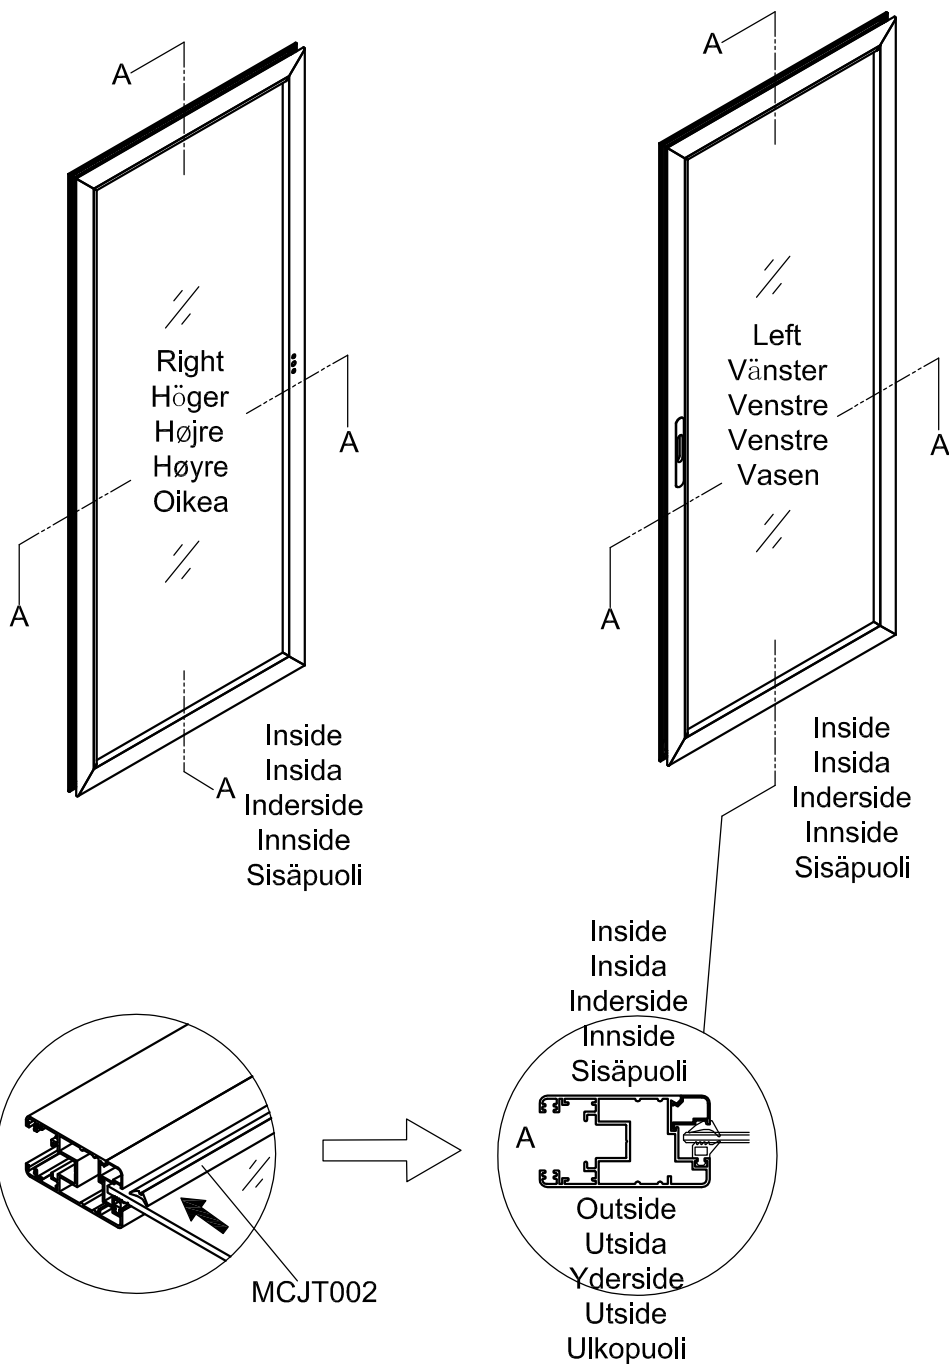

Part	NO.	QTY.	Length(MM)
	MCJT002	11M