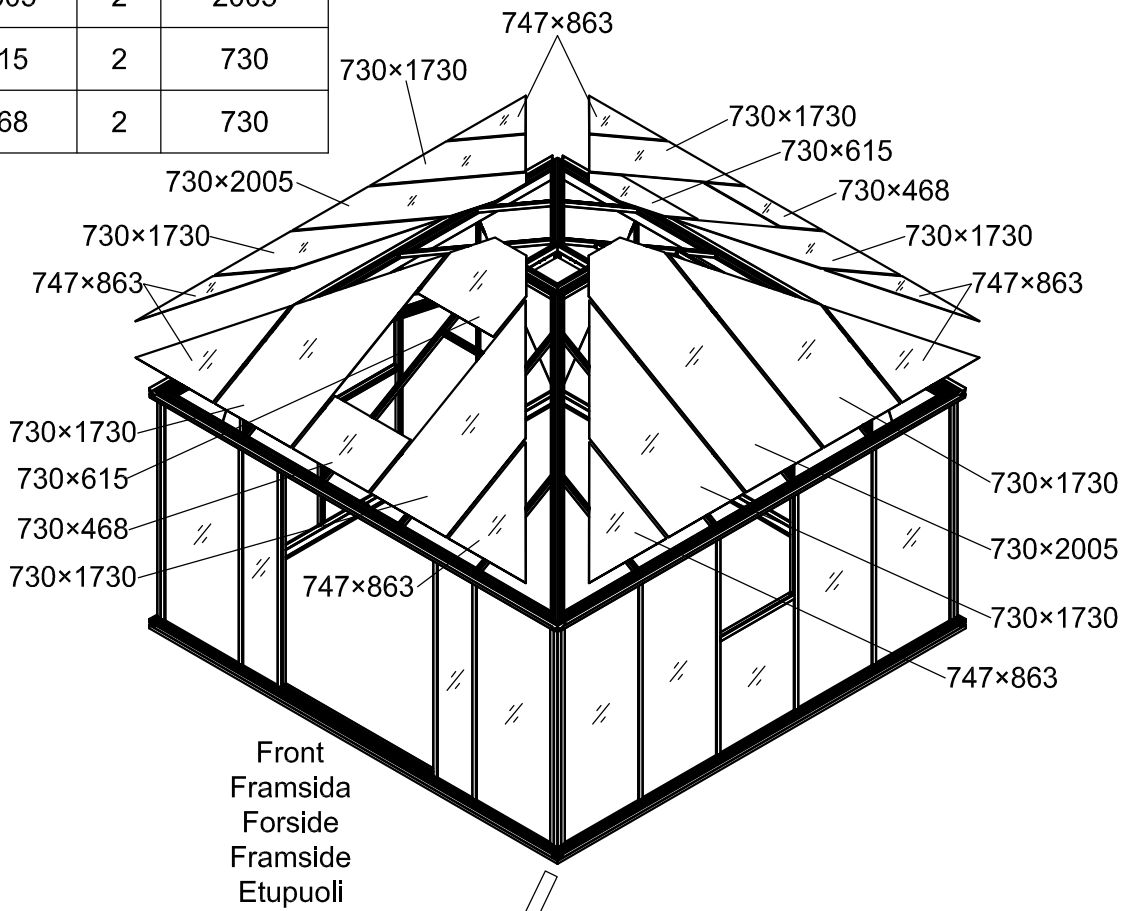

3032

Størrelse (L×B×H):394×394×325cm

Læs venligst omhyggeligt, før montering.
Der kræves to personer til montering.

3032

Størrelse (L×B×H):394×394×325cm

Les monteringsanvisningen nøye innen montering.
Det kreves to personer for montering.

Part	NO.	QTY.	Length(MM)
	747×863	8	863
	730×1730	8	1730
	730×2005	2	2005
	730×615	2	730
	730×468	2	730

Part	NO.	QTY.	Length(MM)
	30X-Y03R-5	2	1750
	30X-Y03L-5	2	1750
	30X-Y05R-5	2	1750
	30X-Y05L-5	2	1750
	30X-Y04R-5	4	883
	30X-Y04L-5	4	883
	40X-Y07	2	712
	30X-Y07	2	712