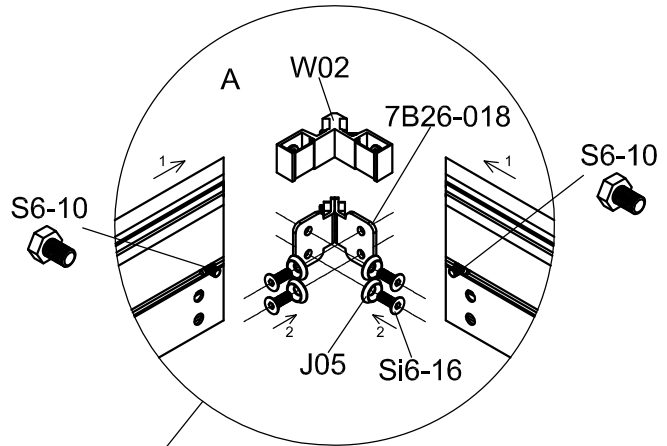

3032

Størrelse (L×B×H):394×394×325cm

Læs venligst omhyggeligt, før montering.
Der kræves to personer til montering.

3032

Størrelse (L×B×H):394×394×325cm

Les monteringsanvisningen nøye innen montering.
Det kreves to personer for montering.

Front
 Framsida
 Forside
 Framside
 Etupuoli

Part	NO.	QTY.	Length(MM)
	40X-Y30	8	1810
	Si6-16	16	PCS
	J05	16	PCS

Tool
Verktøy
Værktøj
Verktøy
Työkalu

5a/30

Part	NO.	QTY.	Length(MM)
	40X-Y30R	2	1810
	40X-Y30L	2	1810
	30X-Y34	2	713
	Si5-16	8	PCS
	J01	8	PCS

Part	NO.	QTY.	Length(MM)
	40X-Y30	4	1810
	Si6-16	48	PCS
	J05	48	PCS

Part	NO.	QTY.	Length(MM)
	30X-Y63	4	432
	30X-Y63-B	4	290
	7B26-018	4	PCS
	W02	4	22
	Si6-16	16	PCS
	J05	16	PCS
	S6-10	8	PCS

Part	NO.	QTY.	Length(MM)
	30X-Y21-5	1	2702
	30X-Y32L-5	1	1711
	30X-Y31R-5	1	844
	30X-Y31L-5	1	844
	M6-8	6	PCS
	Si6-16	6	PCS
	J05	6	PCS
	Mi8	2	PCS
	S8-12	2	PCS