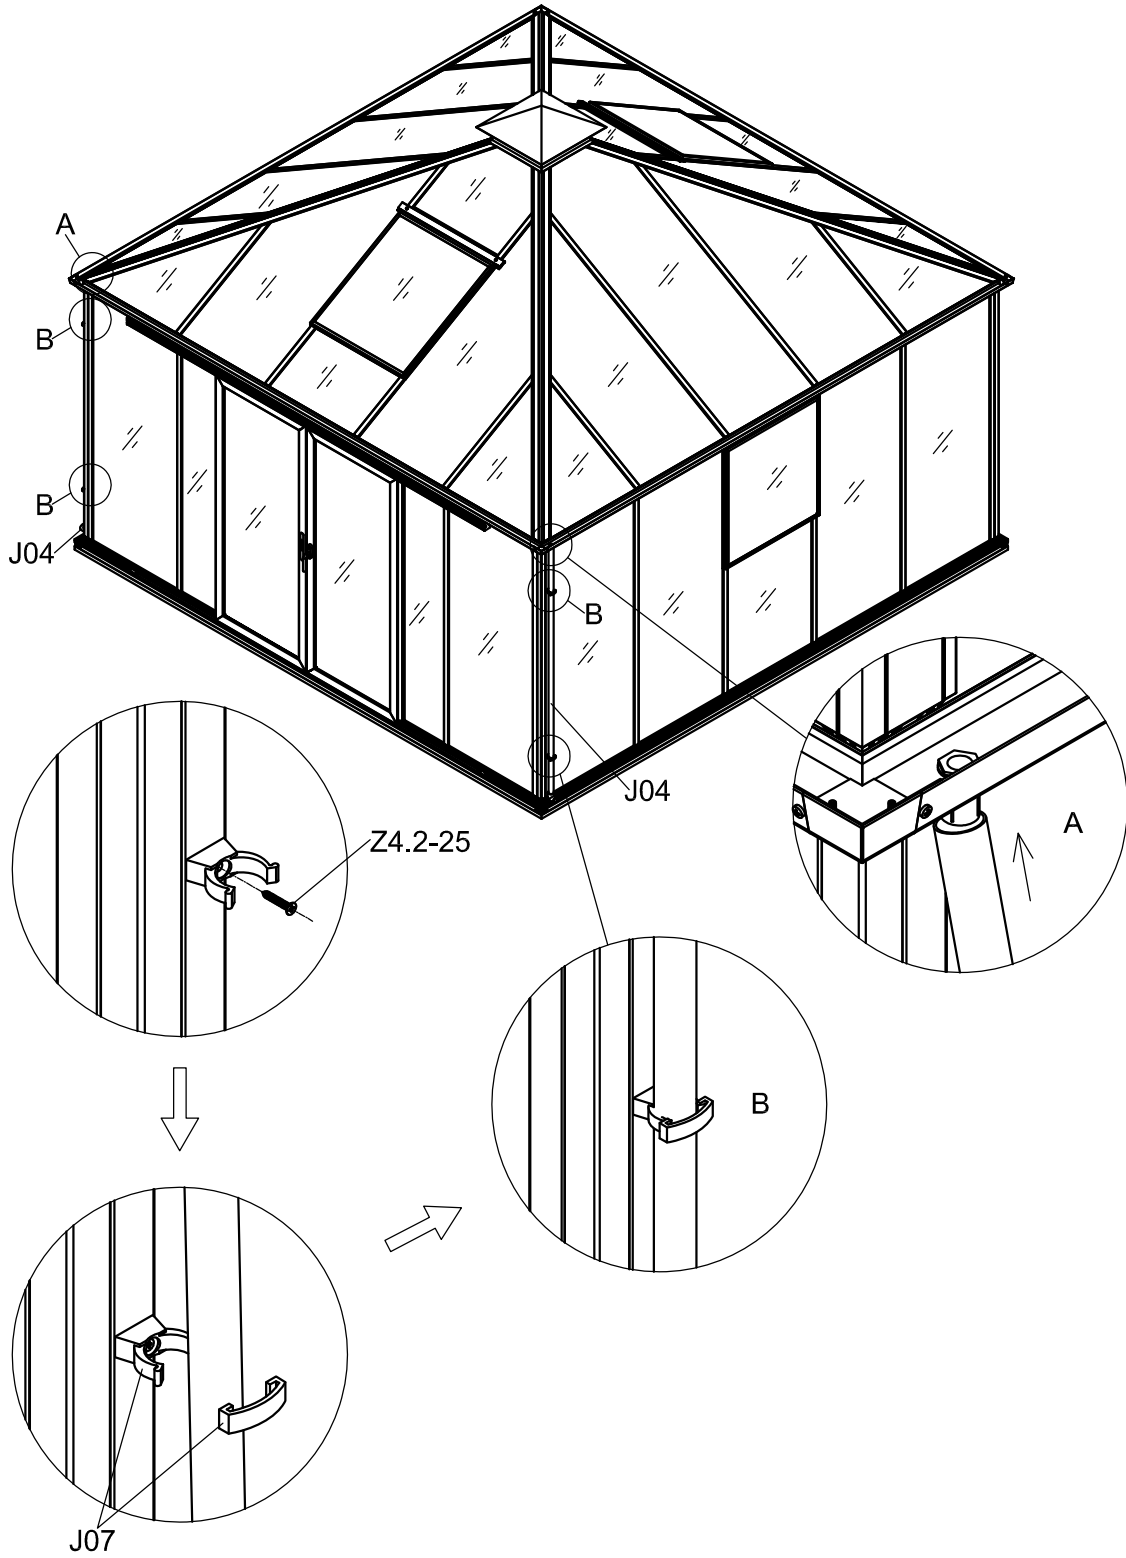

Part	NO.	QTY.	Length(MM)
	J04	2	1864
	J07	4	PCS
	Z4.2-25	4	PCS