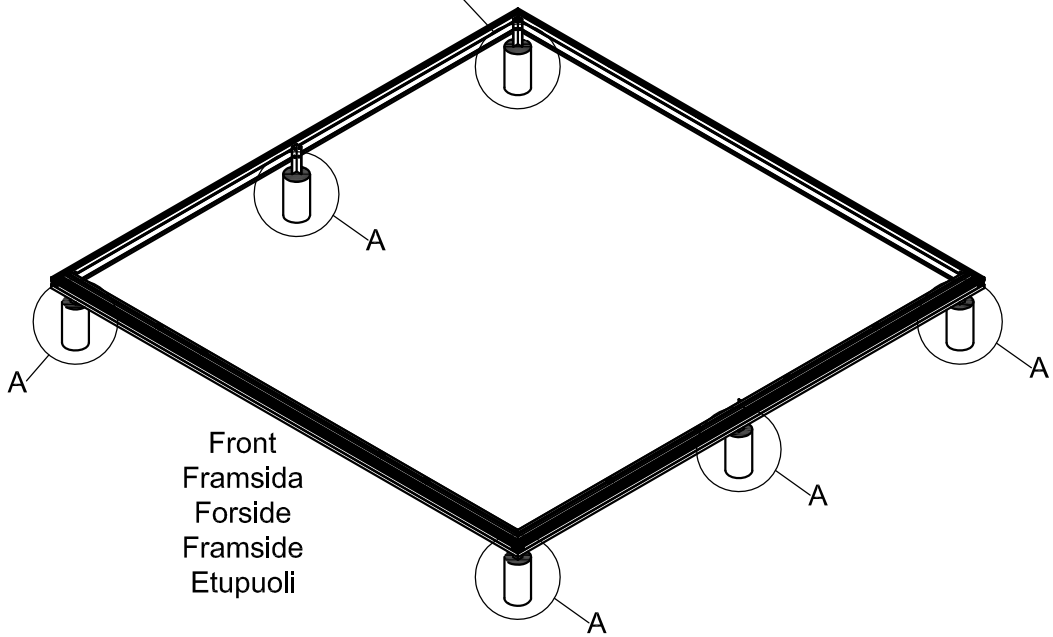

Concrete
Betong
Beton
Betong
Betoni

Front
Framsida
Forside
Framsida
Etuoli