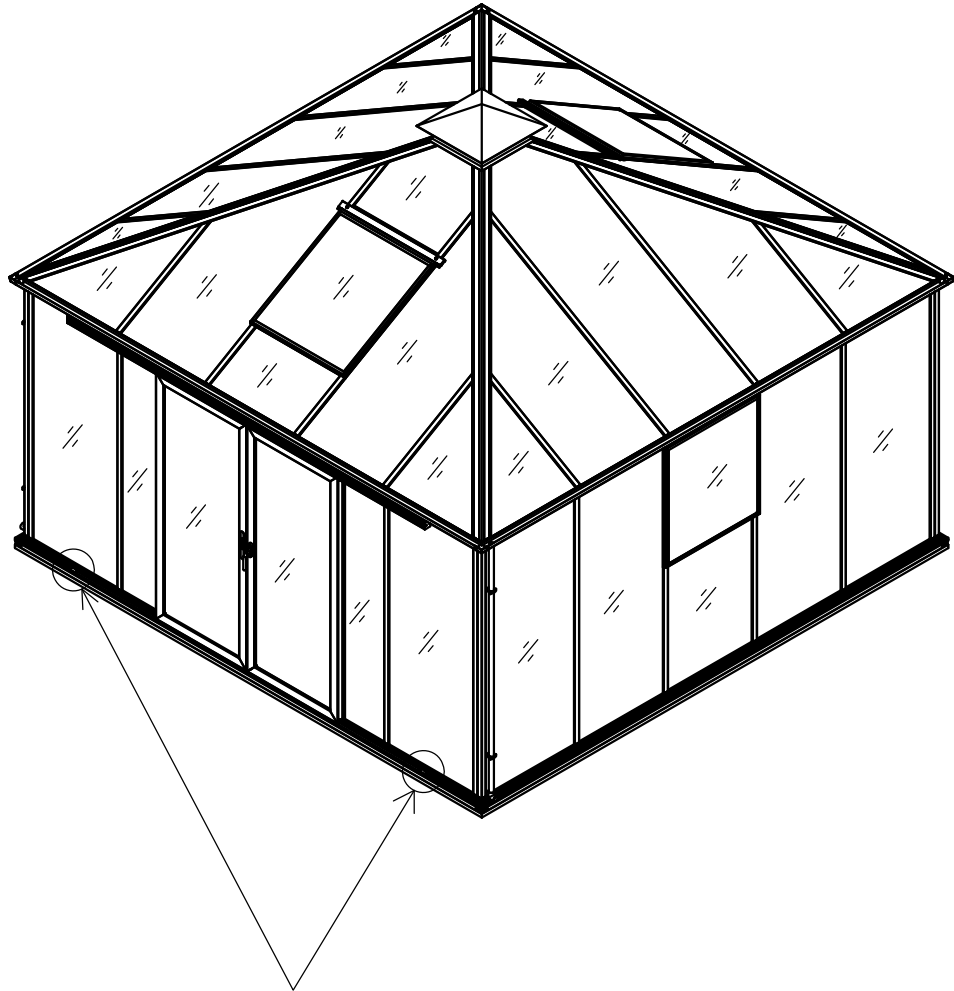

Adjust these door stoppers sideways if you want to open the door larger.

Justera avstånden av dörrstoppen i sidled om ni vill kunna öppna dörrarna ännu mer.

Justere dørstopkene sidelæns, for at give større åbning af døren.

Juster avstanden av dørstopperen sideveis om du vil kunne åpne døren ennå mer.

Säädä liukuovien stoppareiden etäisyys sivusuunnassa, mikäli haluat ovien avautuvan enemmän.