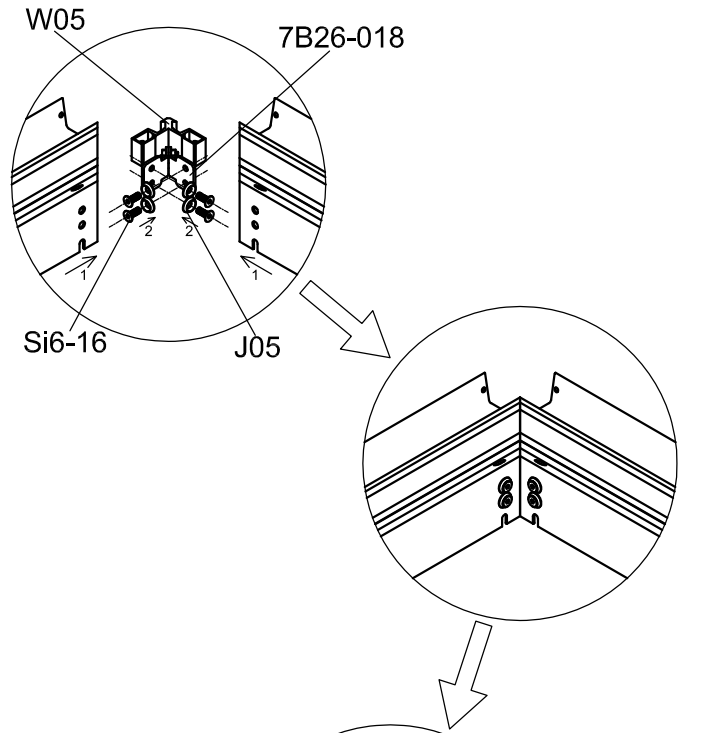

Front
Framsida
Forside
Framsida
Etuoli

Part	NO.	QTY.	Length(MM)
	7B26-017	4	PCS
	M6-8	8	PCS

Part	NO.	QTY.	Length(MM)
	30X-Y20	4	1811
	L05	8	1920
	Si6-16	8	PCS
	J05	8	PCS
	M6-8	8	PCS

Part	NO.	QTY.	Length(MM)
	30X-Y61-5	1	3889
	30X-Y60-5	1	3889
	30X-Y62-5R	1	3889
	30X-Y62-5L	1	3889
	7B26-018	4	PCS
	W05	4	27
	Si6-16	16	PCS
	Si6-12	8	PCS
	J05	24	PCS
	7B26-033	8	PCS

Front
 Framsida
 Forside
 Framside
 Etupuoli

Part	NO.	QTY.	Length(MM)
	40X-Y30	8	1810
	Si6-16	16	PCS
	J05	16	PCS

Tool
Verktøy
Værktøj
Verktøy
Työkalu

5a/30

Part	NO.	QTY.	Length(MM)
	40X-Y30R	2	1810
	40X-Y30L	2	1810
	30X-Y34	2	713
	Si5-16	8	PCS
	J01	8	PCS