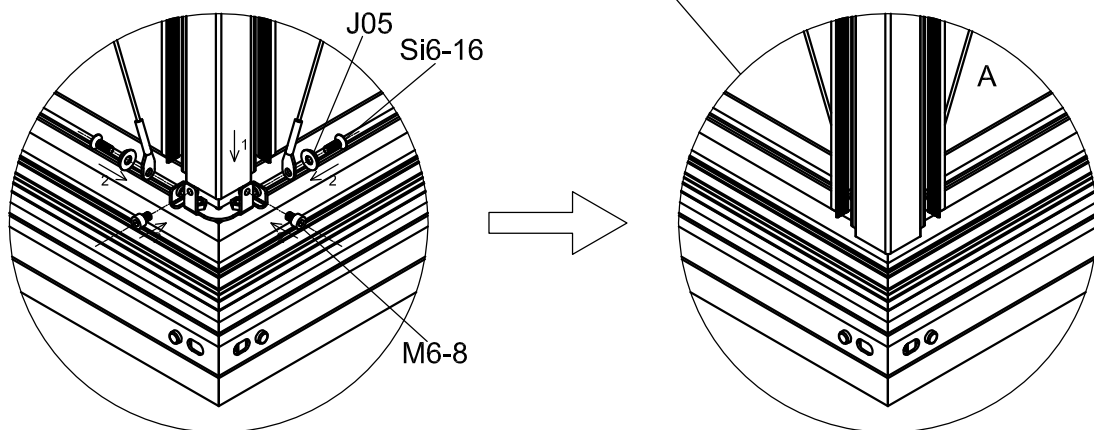

Front
Framsida
Forside
Framsida
Etuoli

Part	NO.	QTY.	Length(MM)
	7B26-017	4	PCS
	M6-8	8	PCS

Part	NO.	QTY.	Length(MM)
	30X-Y20	4	1811
	L05	8	1920
	Si6-16	8	PCS
	J05	8	PCS
	M6-8	8	PCS

Part	NO.	QTY.	Length(MM)
	30X-Y61-5	1	3889
	30X-Y60-5	1	3889
	30X-Y62-5R	1	3889
	30X-Y62-5L	1	3889
	7B26-018	4	PCS
	W05	4	27
	Si6-16	16	PCS
	Si6-12	8	PCS
	J05	24	PCS
	7B26-033	8	PCS