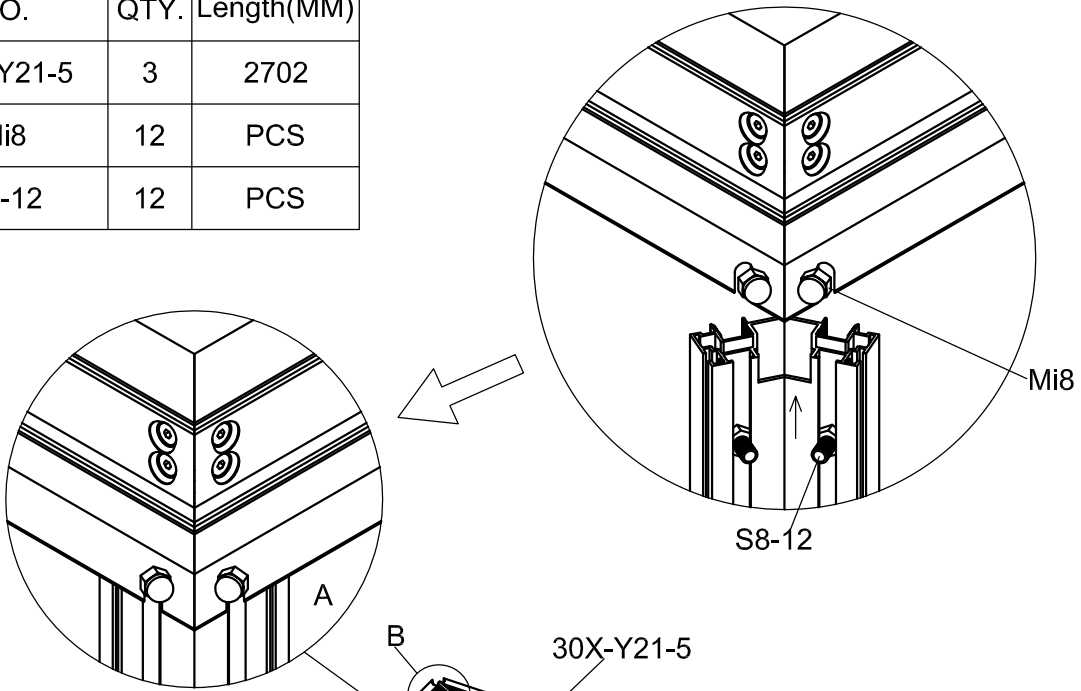

Inside
 Insida
 Inderside
 Innside
 Sisäpuoli

Inside
 Insida
 Inderside
 Innside
 Sisäpuoli

Part	NO.	QTY.	Length(MM)
	Mi8	2	PCS
	S8-12	2	PCS

Part	NO.	QTY.	Length(MM)
	30X-Y21-5	3	2702
	Mi8	12	PCS
	S8-12	12	PCS

Part	NO.	QTY.	Length(MM)
	Z4.2-13	8	PCS
	7C28-004	8	PCS

Part	NO.	QTY.	Length(MM)
	730×1836	6	1836
	354×1836	2	1836
	730×960	1	960

Part	NO.	QTY.	Length(MM)
☒	730×1836	9	1836
☒	730×960	1	960

8b/30

Part	NO.	QTY.	Length(MM)
	40X-Y15-5	4	3900