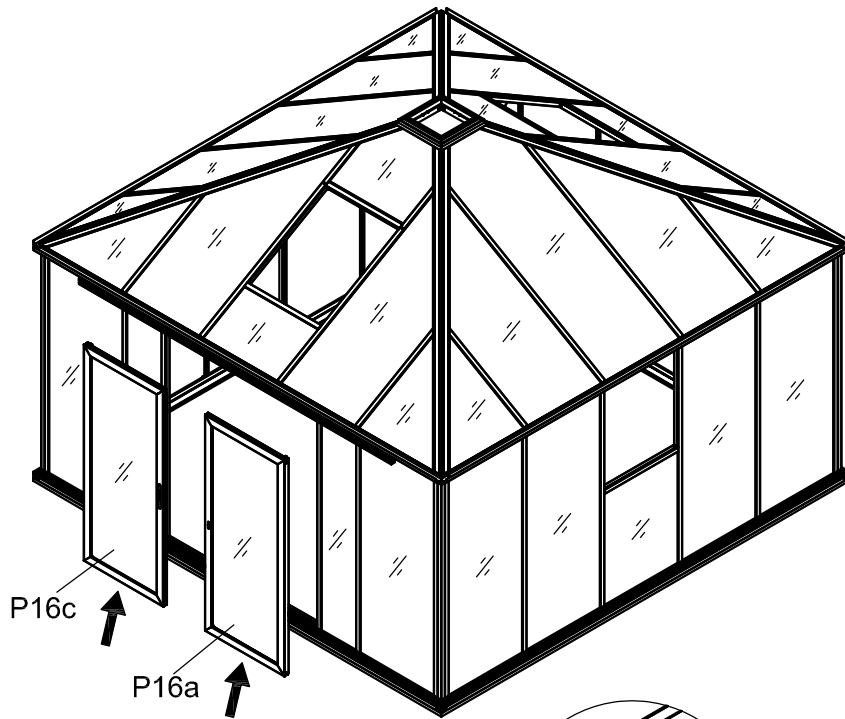

Adjust the height of the wheels
Justera höjden för hjulen
Juster højden af hjulene
Justere høyden for hjulene
Säädä alapyörien korkeus