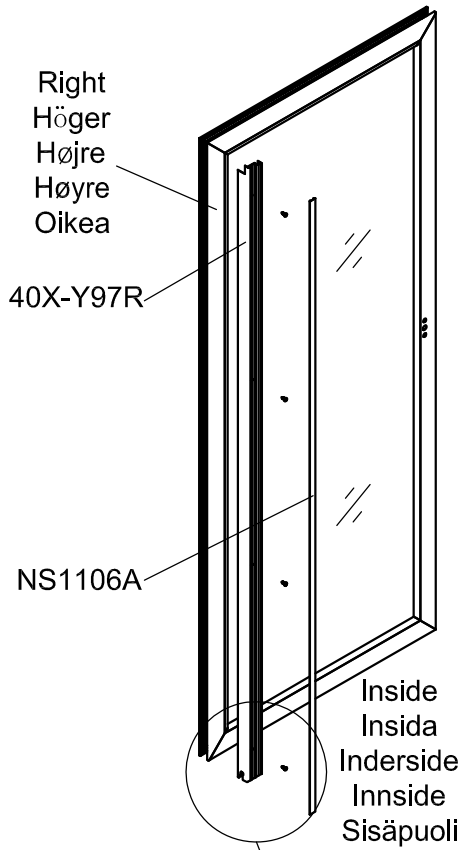

3032

Størrelse (L×B×H):394×394×325cm

Læs venligst omhyggeligt, før montering.
Der kræves to personer til montering.

3032

Størrelse (L×B×H):394×394×325cm

Les monteringsanvisningen nøye innen montering.
Det kreves to personer for montering.

Part	NO.	QTY.	Length(MM)
	747×863	8	863
	730×1730	8	1730
	730×2005	2	2005
	730×615	2	730
	730×468	2	730

Part	NO.	QTY.	Length(MM)
	30X-Y03R-5	2	1750
	30X-Y03L-5	2	1750
	30X-Y05R-5	2	1750
	30X-Y05L-5	2	1750
	30X-Y04R-5	4	883
	30X-Y04L-5	4	883
	40X-Y07	2	712
	30X-Y07	2	712

Part	NO.	QTY.	Length(MM)
	658×1695	1	1695
	40X-Y95	2	1704
	40X-Y96	2	666

Part	NO.	QTY.	Length(MM)
	658×1695	1	1695
	40X-Y95	2	1704
	40X-Y96	2	666

Part	NO.	QTY.	Length(MM)
	MCJT002	11M	

Part	NO.	QTY.	Length(MM)
	40X-Y97R	1	1799
	NS1106A	1	1790
	Z4.2-13	4	PCS