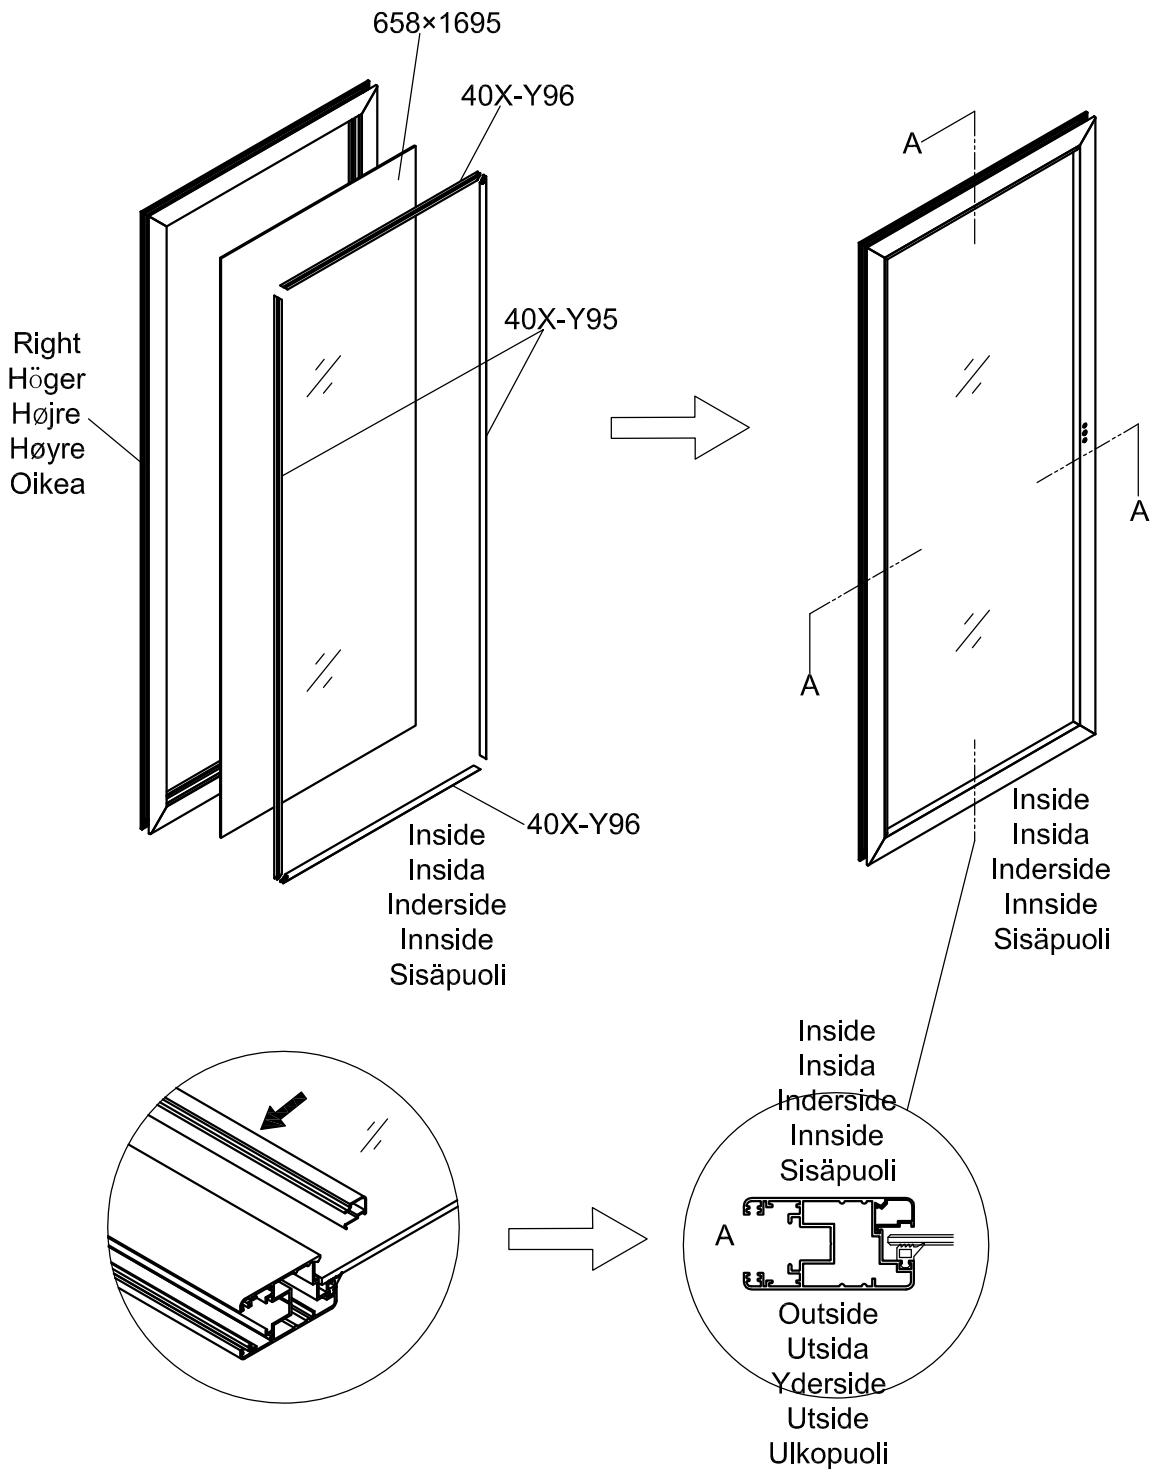

Part	NO.	QTY.	Length(MM)
	658×1695	1	1695
	40X-Y95	2	1704
	40X-Y96	2	666