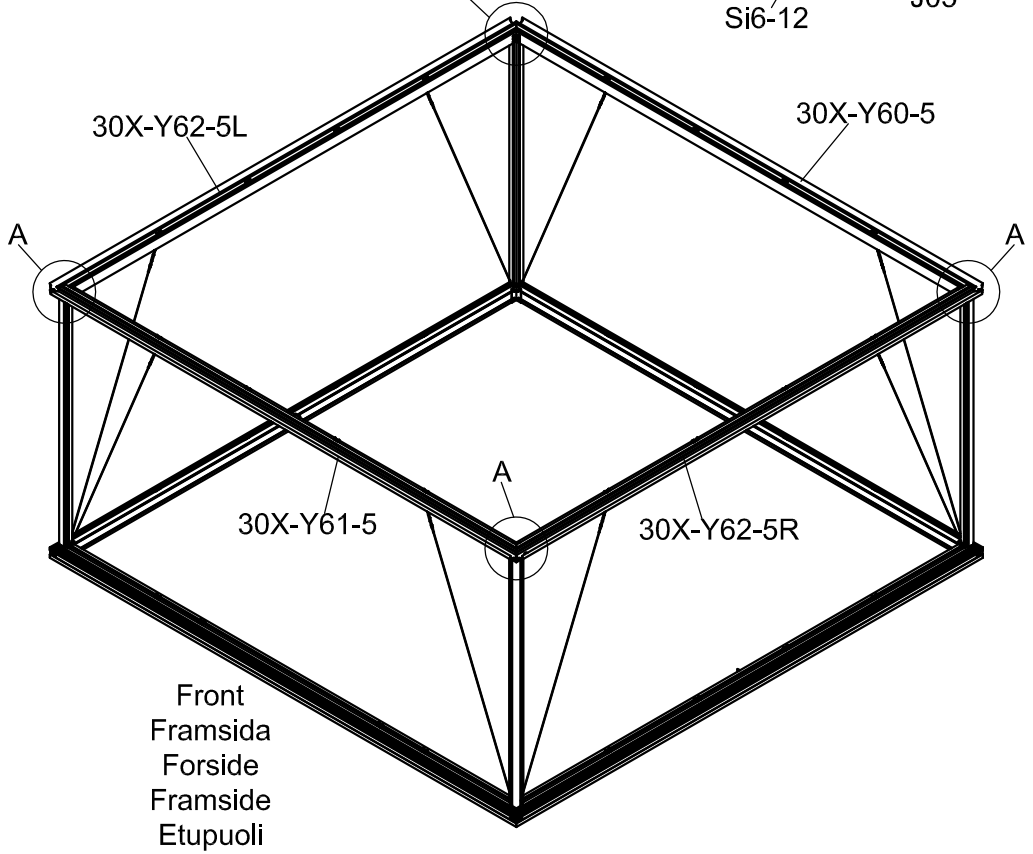

3032

Størrelse (L×B×H):394×394×325cm

Læs venligst omhyggeligt, før montering.
Der kræves to personer til montering.

3032

Størrelse (L×B×H):394×394×325cm

Les monteringsanvisningen nøye innen montering.
Det kreves to personer for montering.

Front
Framsida
Forside
Framsida
Etuoli

Part	NO.	QTY.	Length(MM)
	7B26-017	4	PCS
	M6-8	8	PCS

Part	NO.	QTY.	Length(MM)
	30X-Y20	4	1811
	L05	8	1920
	Si6-16	8	PCS
	J05	8	PCS
	M6-8	8	PCS

Part	NO.	QTY.	Length(MM)
	30X-Y61-5	1	3889
	30X-Y60-5	1	3889
	30X-Y62-5R	1	3889
	30X-Y62-5L	1	3889
	7B26-018	4	PCS
	W05	4	27
	Si6-16	16	PCS
	Si6-12	8	PCS
	J05	24	PCS
	7B26-033	8	PCS