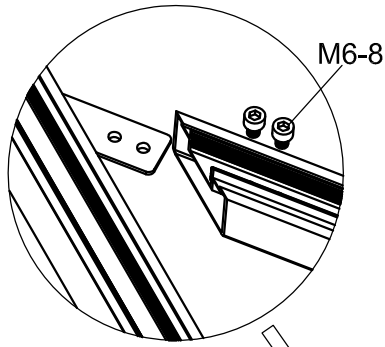

Front
 Framsida
 Forside
 Framside
 Etupuoli

Part	NO.	QTY.	Length(MM)
	40X-Y30	8	1810
	Si6-16	16	PCS
	J05	16	PCS

Tool
Verktøy
Værktøj
Verktøy
Työkalu

5a/30

Part	NO.	QTY.	Length(MM)
	40X-Y30R	2	1810
	40X-Y30L	2	1810
	30X-Y34	2	713
	Si5-16	8	PCS
	J01	8	PCS

Part	NO.	QTY.	Length(MM)
	40X-Y30	4	1810
	Si6-16	48	PCS
	J05	48	PCS

Part	NO.	QTY.	Length(MM)
	30X-Y63	4	432
	30X-Y63-B	4	290
	7B26-018	4	PCS
	W02	4	22
	Si6-16	16	PCS
	J05	16	PCS
	S6-10	8	PCS

Part	NO.	QTY.	Length(MM)
	30X-Y21-5	1	2702
	30X-Y32L-5	1	1711
	30X-Y31R-5	1	844
	30X-Y31L-5	1	844
	M6-8	6	PCS
	Si6-16	6	PCS
	J05	6	PCS
	Mi8	2	PCS
	S8-12	2	PCS