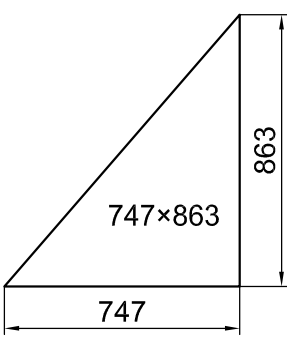

Part	NO.	QTY.	Length(MM)	Page
	730×1836	15	1836	P8
	354×1836	2	1836	P8
	730×960	2	960	P8
	747×863	8	863	P11
	730×1730	8	1730	P11
	730×2005	2	2005	P11
	730×615	2	730	P11
	730×468	2	730	P11
	657×1695	2	1695	P14
	782×863	4	863	P22~23

1c/30