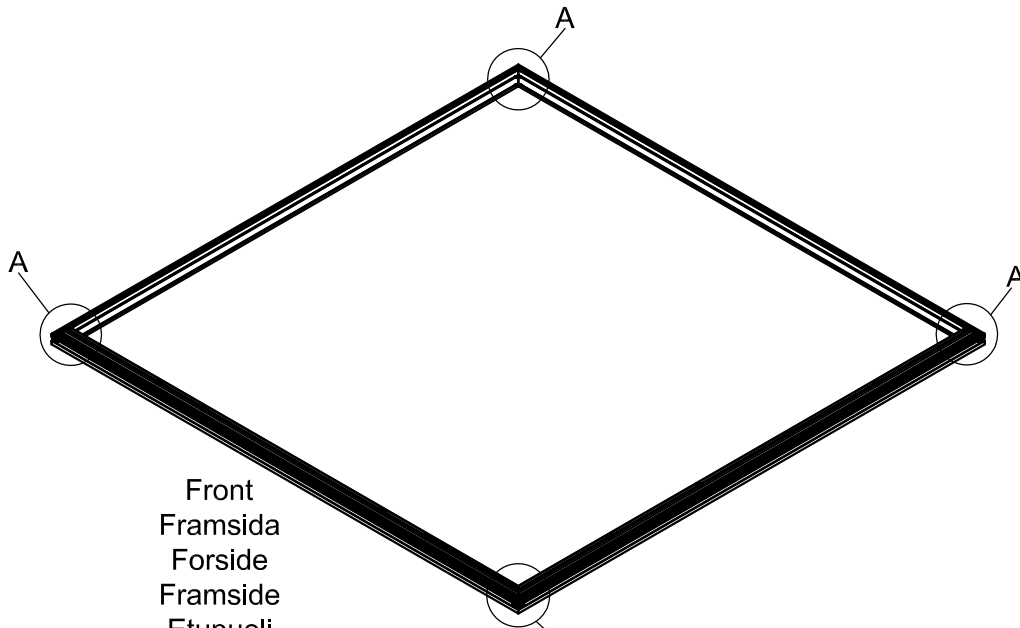

Part	NO.	QTY.	Length(MM)
	W01	4	69