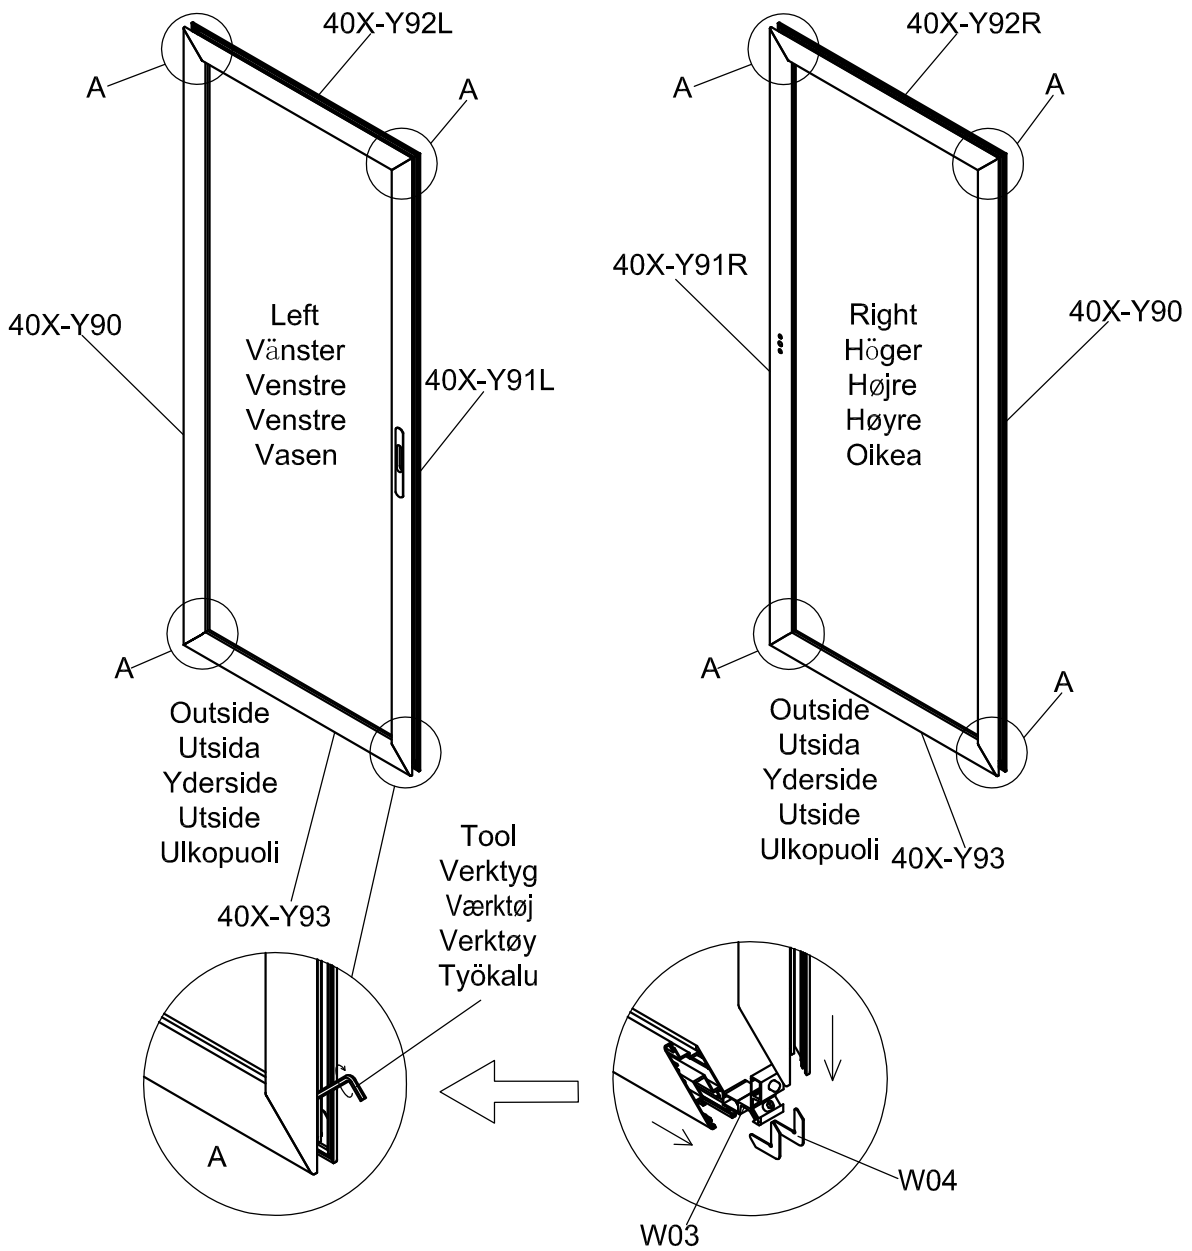

Part	NO.	QTY.	Length(MM)
	40X-Y90	2	1805
	40X-Y91R	1	1805
	40X-Y91L	1	1805
	40X-Y92R	1	767
	40X-Y92L	1	767
	40X-Y93	2	767
	W03	8	30
	W04	16	PCS