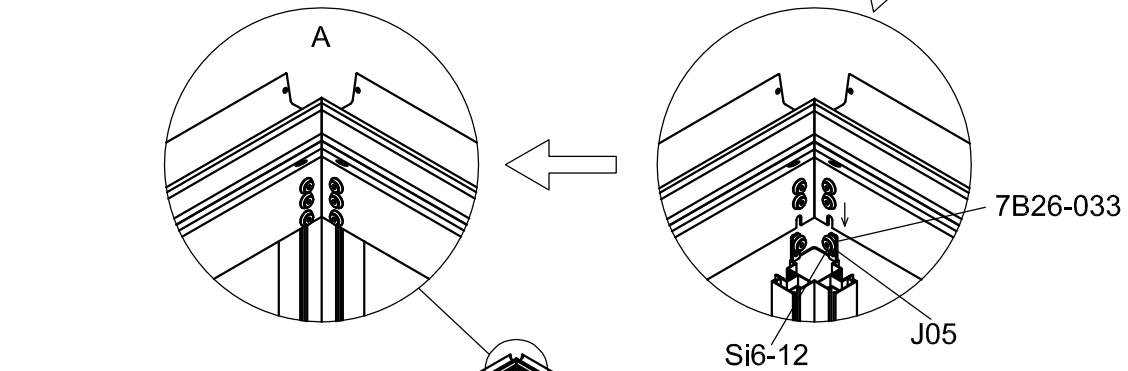

Front
Framsida
Forside
Framsida
Etuoli

Part	NO.	QTY.	Length(MM)
	7B26-017	4	PCS
	M6-8	8	PCS

Part	NO.	QTY.	Length(MM)
	30X-Y20	4	1811
	L05	8	1920
	Si6-16	8	PCS
	J05	8	PCS
	M6-8	8	PCS

Part	NO.	QTY.	Length(MM)
	30X-Y61-5	1	3889
	30X-Y60-5	1	3889
	30X-Y62-5R	1	3889
	30X-Y62-5L	1	3889
	7B26-018	4	PCS
	W05	4	27
	Si6-16	16	PCS
	Si6-12	8	PCS
	J05	24	PCS
	7B26-033	8	PCS