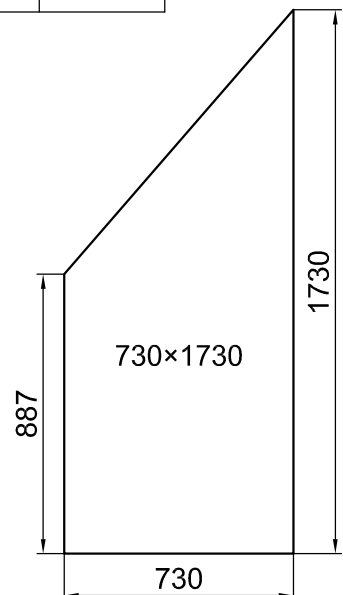

Part	NO.	QTY.	Length(MM)	Page
	730×1836	15	1836	P8
	354×1836	2	1836	P8
	730×960	2	960	P8
	747×863	8	863	P11
	730×1730	8	1730	P11
	730×2005	2	2005	P11
	730×615	2	730	P11
	730×468	2	730	P11
	657×1695	2	1695	P14
	782×863	4	863	P22~23

1c/30