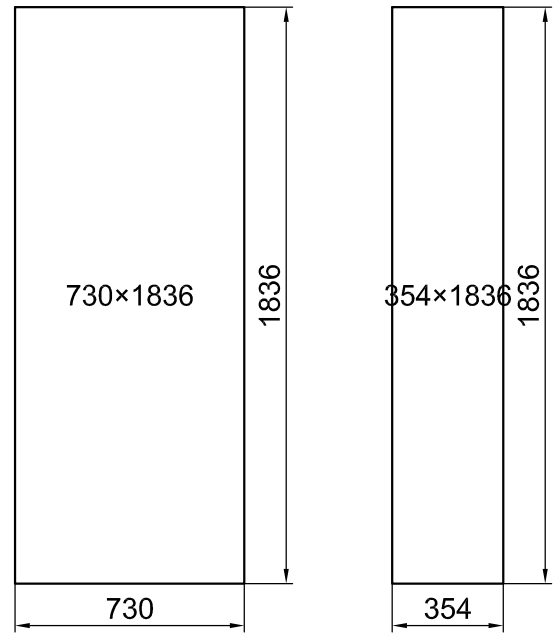

Part	NO.	QTY.	Length(MM)	Page
	730×1836	15	1836	P8
	354×1836	2	1836	P8
	730×960	2	960	P8
	747×863	8	863	P11
	730×1730	8	1730	P11
	730×2005	2	2005	P11
	730×615	2	730	P11
	730×468	2	730	P11
	657×1695	2	1695	P14
	782×863	4	863	P22~23

1c/30