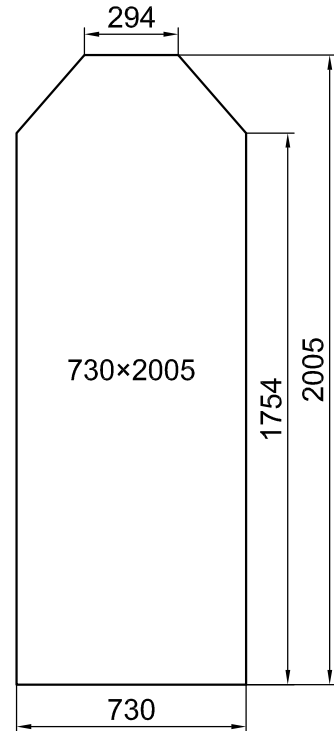

3032

Størrelse (L×B×H):394×394×325cm

Læs venligst omhyggeligt, før montering.
Der kræves to personer til montering.

3032

Størrelse (L×B×H):394×394×325cm

Les monteringsanvisningen nøye innen montering.
Det kreves to personer for montering.

3032

Koko (P×L×K):394×394×325cm

Lue ohjeet huolellisesti läpi ennen asentamista.
Asentamiseen tarvitaan kaksi henkilöä.

Part	NO.	QTY.	Length(MM)	Page	Part	NO.	QTY.	Length(MM)	Page
	30X-Y12-5	3	3939	P2		30X-Y07	2	712	P11
	30X-Y13-5	1	3939	P2		30X-Y08R-5	4	2673	P11
	30X-Y20	4	1811	P3		30X-Y08L-5	4	2673	P11
	30X-Y61-5	1	3889	P4		30X-Y63-A	4	452	P12
	30X-Y60-5	1	3889	P4		40X-Y90	2	1805	P13
	30X-Y62-5R	1	3889	P4		40X-Y91R	1	1805	P13
	30X-Y62-5L	1	3889	P4		40X-Y91L	1	1805	P13
	40X-Y30	12	1810	P5		40X-Y92R	1	767	P13
	40X-Y30R	2	1810	P5		40X-Y92L	1	767	P13
	40X-Y30L	2	1810	P5		40X-Y93	2	767	P13
	30X-Y34	6	713	P5~7		40X-Y95	4	1704	P14
	30X-Y21-5	4	2702	P6		40X-Y96	4	666	P14
	30X-Y32L-5	2	1711	P6~7		40X-Y97R	1	1799	P16
	30X-Y31R-5	4	844	P6~7		NS1106A	2	1790	P16
	30X-Y31L-5	4	844	P6~7		40X-Y97L	1	1799	P16
	30X-Y63	4	432	P6		40X-Y94	1	1774	P16
	30X-Y63-B	4	290	P6		30X-Y64-A	1	3016	P17
	30X-Y33R-5	2	1711	P7		40X-Y64	1	3016	P17
	30X-Y33L-5	2	1711	P7		40X-Y17	1	2890	P17
	30X-Y32R-5	2	1711	P7		30X-Y80-A	2	801	P22
	40X-Y15-5	4	3900	P9		30X-Y81	8	882	P22~23
	40X-Y01	22	1809	P9		30X-Y82	4	801	P22~23
	40X-Y02	2	1809	P9		30X-Y80-B	2	801	P23
	40X-Y07	4	712	P9~11		30X-Y62-A	2	860	P24
	30X-Y03R-5	2	1750	P11		30X-Y34-A	2	860	P24
	30X-Y03L-5	2	1750	P11		30X-Y61-5A	2	432	P27
	30X-Y05R-5	2	1750	P11		30X-Y60-5A	1	3887	P27
	30X-Y05L-5	2	1750	P11		30X-Y62-B	4	1512	P27
	30X-Y04R-5	4	883	P11					
	30X-Y04L-5	4	883	P11					

Part	NO.	QTY.	Length(MM)	Page
	730×1836	15	1836	P8
	354×1836	2	1836	P8
	730×960	2	960	P8
	747×863	8	863	P11
	730×1730	8	1730	P11
	730×2005	2	2005	P11
	730×615	2	730	P11
	730×468	2	730	P11
	657×1695	2	1695	P14
	782×863	4	863	P22~23