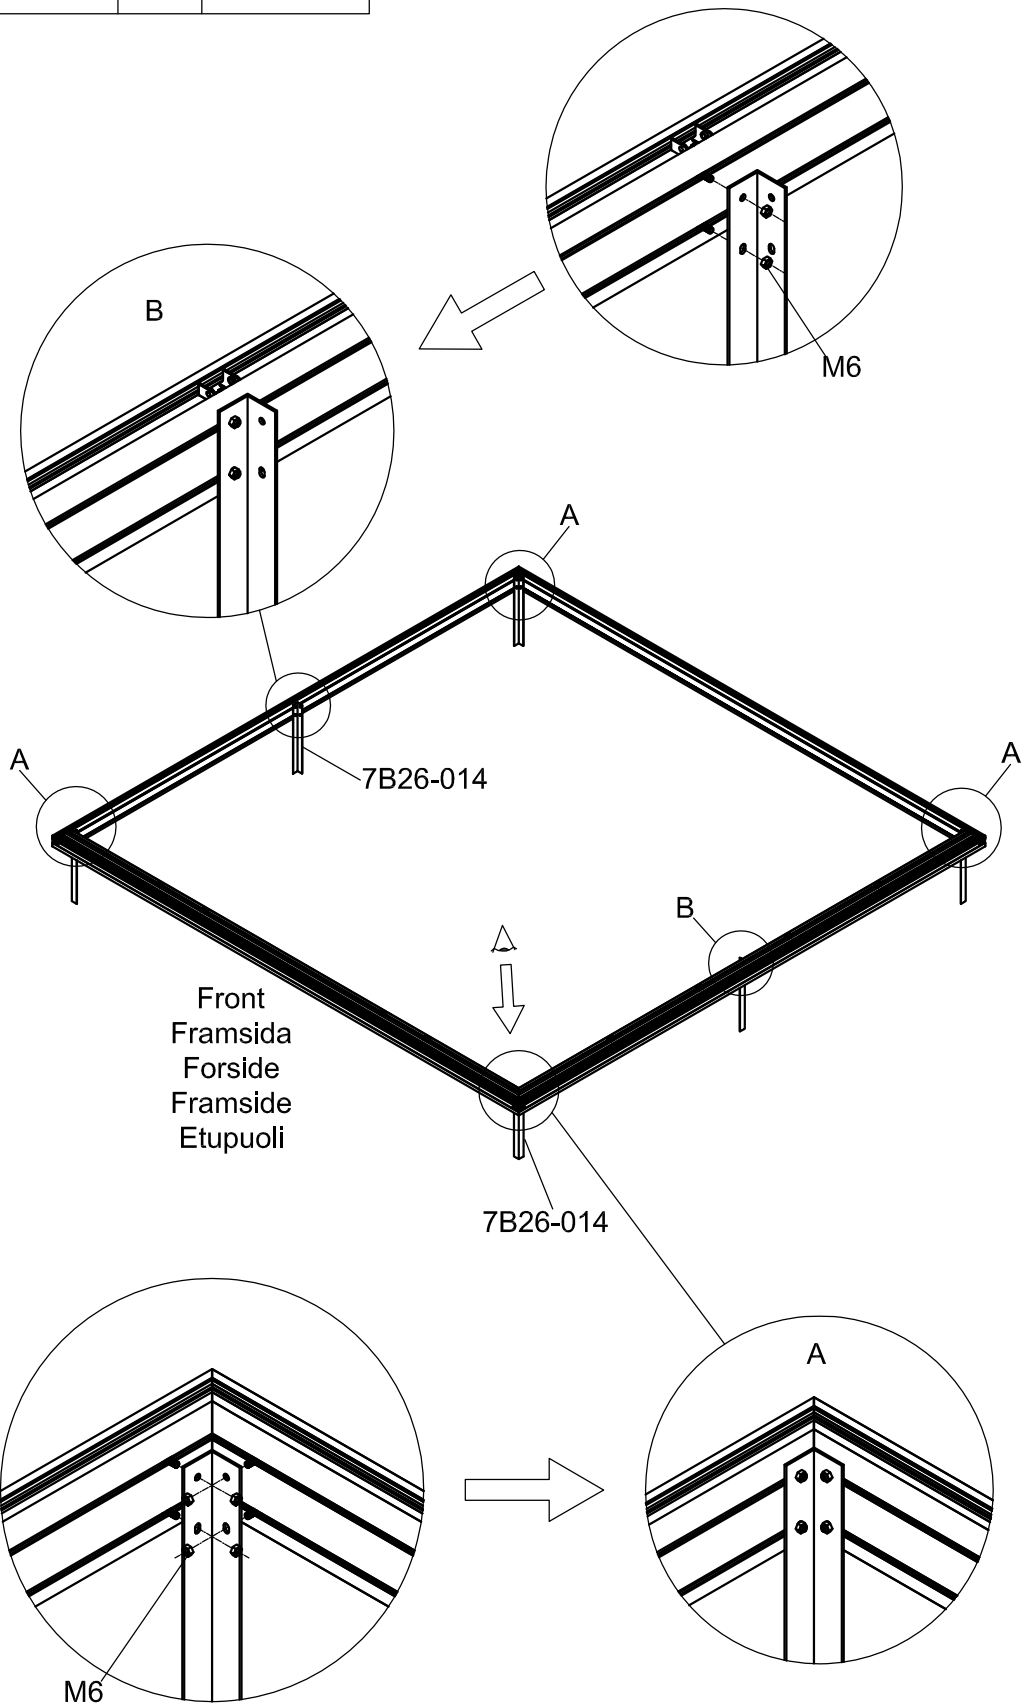

Part	NO.	QTY.	Length(MM)
	7B26-014	6	500
	M6	20	PCS