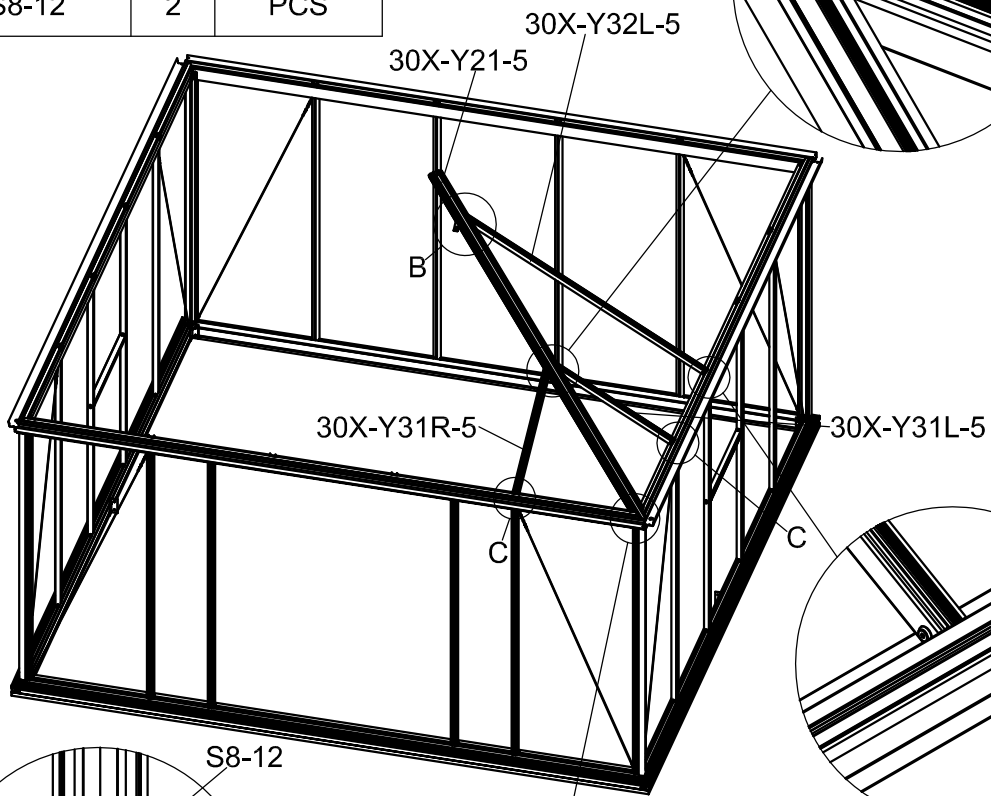

Part	NO.	QTY.	Length(MM)
	30X-Y21-5	1	2702
	30X-Y32L-5	1	1711
	30X-Y31R-5	1	844
	30X-Y31L-5	1	844
	M6-8	6	PCS
	Si6-16	6	PCS
	J05	6	PCS
	Mi8	2	PCS
	S8-12	2	PCS

Inside
Insida
Inderside
Innside
Sisäpuoli