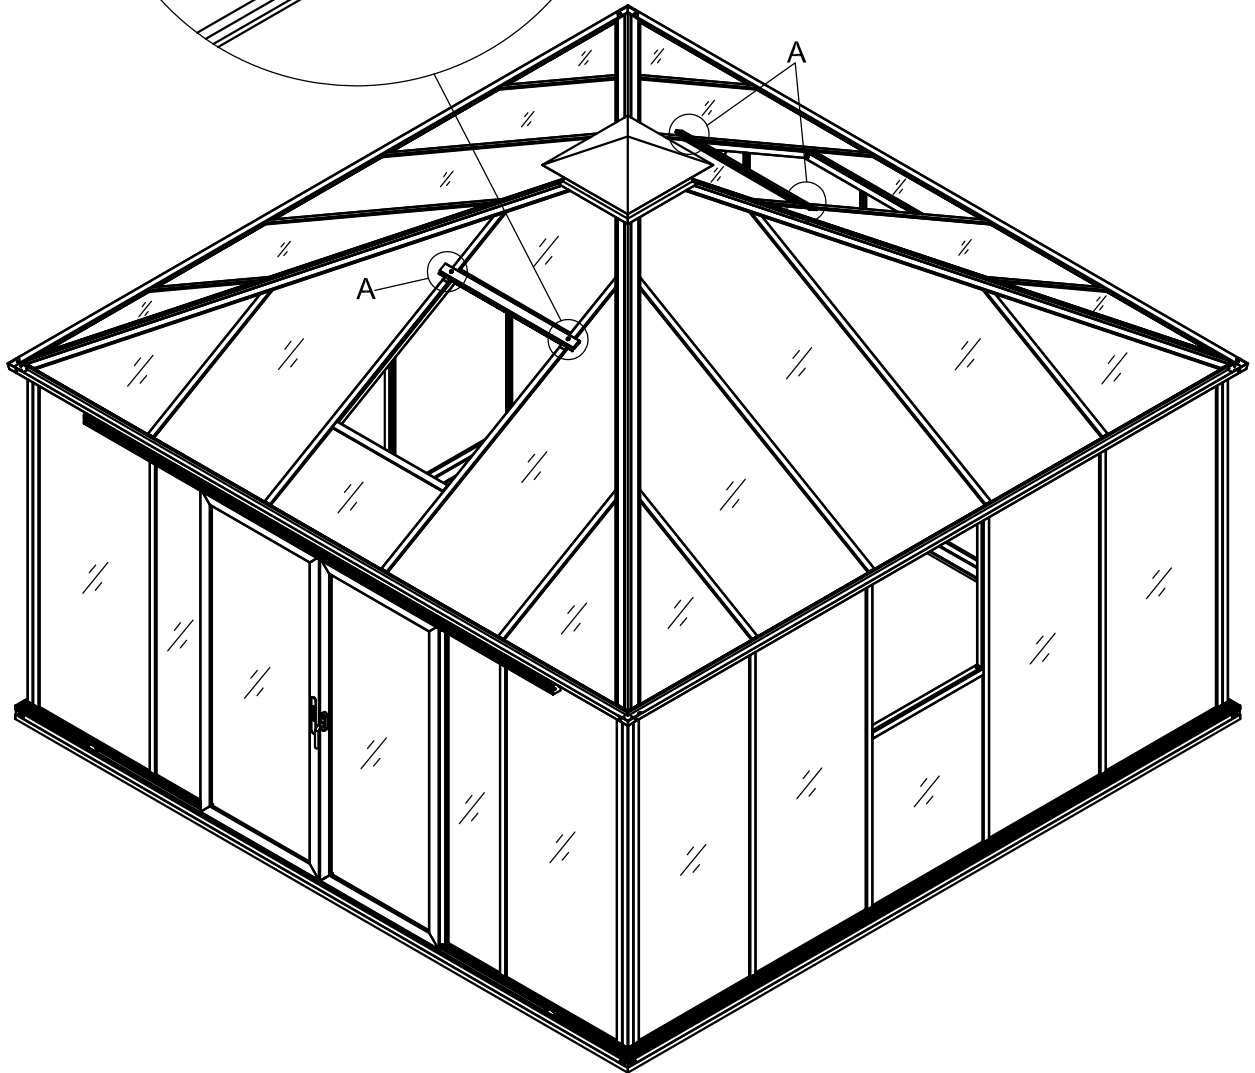

Part	NO.	QTY.	Length(MM)
	J09	4	PCS