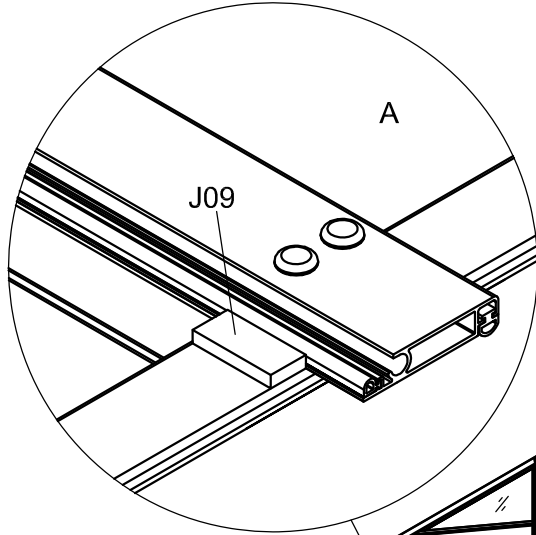

Front
Framsida
Forside
Framsida
Etupuoli

Rear
Baksida
Bagside
Baksida
Takapuoli

Part	NO.	QTY.	Length(MM)
	30X-Y34-A	2	860
	Z4.2-13	8	PCS
	Z4.2-38	8	PCS
	7C28-004	16	PCS

Part	NO.	QTY.	Length(MM)
	J09	4	PCS