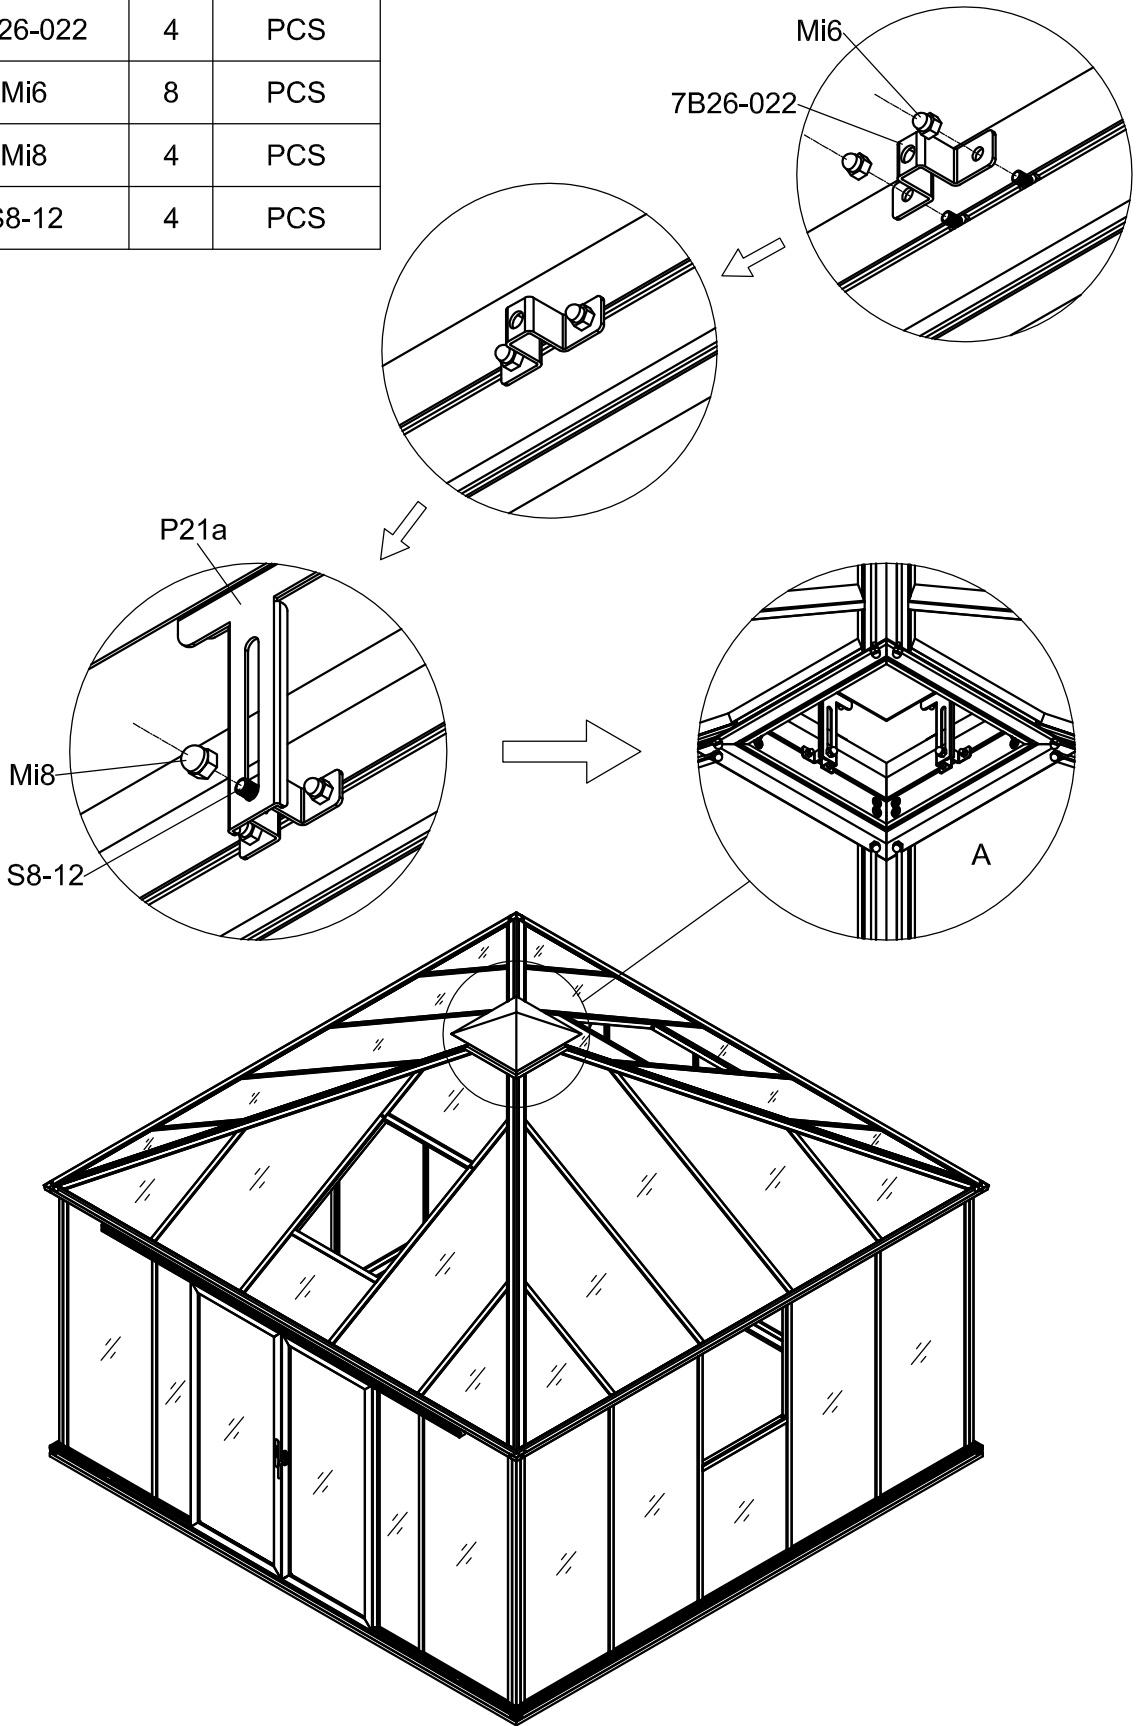

Part	NO.	QTY.	Length(MM)
	7B26-022	4	PCS
	Mi6	8	PCS
	Mi8	4	PCS
	S8-12	4	PCS