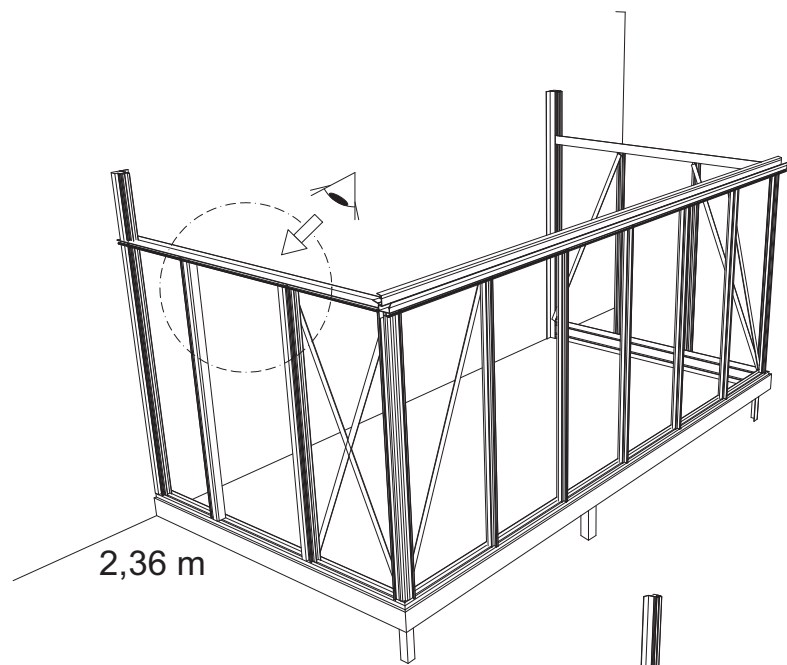

# EURO-MUURSERRE > 6,04 M

W	L
2331	2351
3068	3088
	3825
	4562
	5299
	6036
	6773
	7510
	8247
	8984

Muurserre 3,09

Muurserre 3,09

  $\varnothing 8 \text{ mm}$   
 M 5 x 50

2,36

3,08

Glass Dimensions Nv Euro-serre			Muurserre			2,33m	11°	GlassH: 1650			
Glass Size 730mm			Sides		Size Lenght x Wide		Roof	Size Lenght x Wide			
			1650 x 730	1650 x 573	1250 x 730		2332 x 730	1492 x 730	825 x 730	m <sup>2</sup>	m <sup>2</sup>
Muurserre	2,33m	x 3,09m	8	1	1		3	1	1	11,5	6,8
Muurserre	2,33m	x 3,80m	9	1	1		3	2	2	12,7	8,5
Muurserre	2,33m	x 4,57m	10	1	1		4	2	2	13,9	10,2
Muurserre	2,33m	x 5,30m	11	1	1		4	3	3	15,1	11,9
Muurserre	2,33m	x 6,04m	12	1	1		5	3	3	16,3	13,6
Muurserre	2,33m	x 6,77m	13	1	1		6	3	3	17,5	15,3
Muurserre	2,33m	x 7,53m	14	1	1		7	3	3	18,7	17,0
Muurserre	2,33m	x 8,30m	15	1	1		7	4	4	19,9	18,7
Muurserre	2,33m	x 9,02m	16	1	1		8	4	4	21,1	20,4

Points

1,59 m<sup>2</sup>

Glass Dimensions Nv Euro-serre			Muurserre			2,33m	11°	GlassH: 1850			
Glass Size 730mm			Sides		Size Lenght x Wide		Roof	Size Lenght x Wide			
			1850 x 730	1850 x 573	1450 x 730		2332 x 730	1492 x 730	825 x 730	m <sup>2</sup>	m <sup>2</sup>
Muurserre	2,33m	x 3,09m	8	1	1		3	1	1	12,9	6,8
Muurserre	2,33m	x 3,80m	9	1	1		3	2	2	14,3	8,5
Muurserre	2,33m	x 4,57m	10	1	1		4	2	2	15,6	10,2
Muurserre	2,33m	x 5,30m	11	1	1		4	3	3	17,0	11,9
Muurserre	2,33m	x 6,04m	12	1	1		5	3	3	18,3	13,6
Muurserre	2,33m	x 6,77m	13	1	1		6	3	3	19,7	15,3
Muurserre	2,33m	x 7,53m	14	1	1		7	3	3	21,0	17,0
Muurserre	2,33m	x 8,30m	15	1	1		7	4	4	22,4	18,7
Muurserre	2,33m	x 9,02m	16	1	1		8	4	4	23,7	20,4