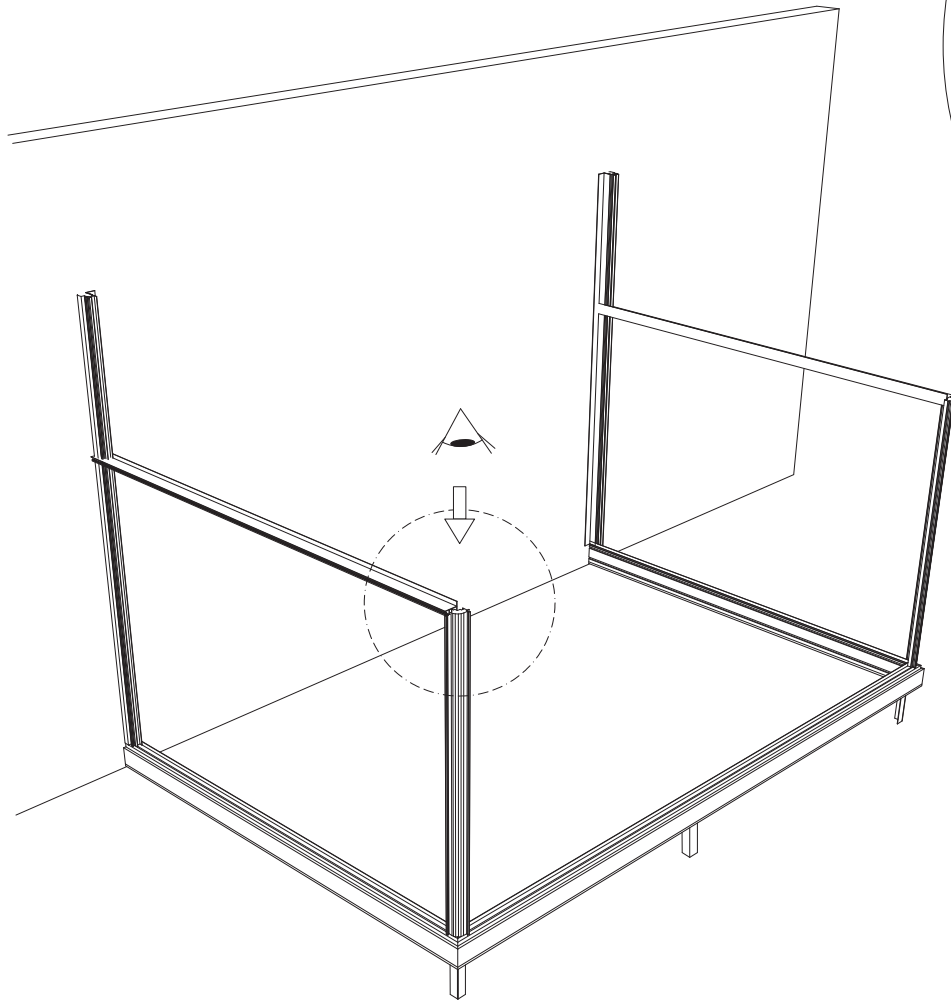

# EURO-MUURSERRE > 6,04 M

W	L
2331	2351
3068	3088
	3825
	4562
	5299
	6036
	6773
	7510
	8247
	8984

Muurserre 3,09

Muurserre 3,09

  $\varnothing 8 \text{ mm}$   
 M 5 x 50

2,36

3,08

Glass Dimensions Nv Euro-serre			Muurserre			2,33m	11°	GlassH: 1650			
Glass Size 730mm			Sides		Size Lenght x Wide		Roof	Size Lenght x Wide			
			1650 x 730	1650 x 573	1250 x 730		2332 x 730	1492 x 730	825 x 730	m <sup>2</sup>	m <sup>2</sup>
Muurserre	2,33m	x 3,09m	8	1	1		3	1	1	11,5	6,8
Muurserre	2,33m	x 3,80m	9	1	1		3	2	2	12,7	8,5
Muurserre	2,33m	x 4,57m	10	1	1		4	2	2	13,9	10,2
Muurserre	2,33m	x 5,30m	11	1	1		4	3	3	15,1	11,9
Muurserre	2,33m	x 6,04m	12	1	1		5	3	3	16,3	13,6
Muurserre	2,33m	x 6,77m	13	1	1		6	3	3	17,5	15,3
Muurserre	2,33m	x 7,53m	14	1	1		7	3	3	18,7	17,0
Muurserre	2,33m	x 8,30m	15	1	1		7	4	4	19,9	18,7
Muurserre	2,33m	x 9,02m	16	1	1		8	4	4	21,1	20,4

Points

1,59 m<sup>2</sup>

Glass Dimensions Nv Euro-serre			Muurserre			2,33m	11°	GlassH: 1850			
Glass Size 730mm			Sides		Size Lenght x Wide		Roof	Size Lenght x Wide			
			1850 x 730	1850 x 573	1450 x 730		2332 x 730	1492 x 730	825 x 730	m <sup>2</sup>	m <sup>2</sup>
Muurserre	2,33m	x 3,09m	8	1	1		3	1	1	12,9	6,8
Muurserre	2,33m	x 3,80m	9	1	1		3	2	2	14,3	8,5
Muurserre	2,33m	x 4,57m	10	1	1		4	2	2	15,6	10,2
Muurserre	2,33m	x 5,30m	11	1	1		4	3	3	17,0	11,9
Muurserre	2,33m	x 6,04m	12	1	1		5	3	3	18,3	13,6
Muurserre	2,33m	x 6,77m	13	1	1		6	3	3	19,7	15,3
Muurserre	2,33m	x 7,53m	14	1	1		7	3	3	21,0	17,0
Muurserre	2,33m	x 8,30m	15	1	1		7	4	4	22,4	18,7
Muurserre	2,33m	x 9,02m	16	1	1		8	4	4	23,7	20,4