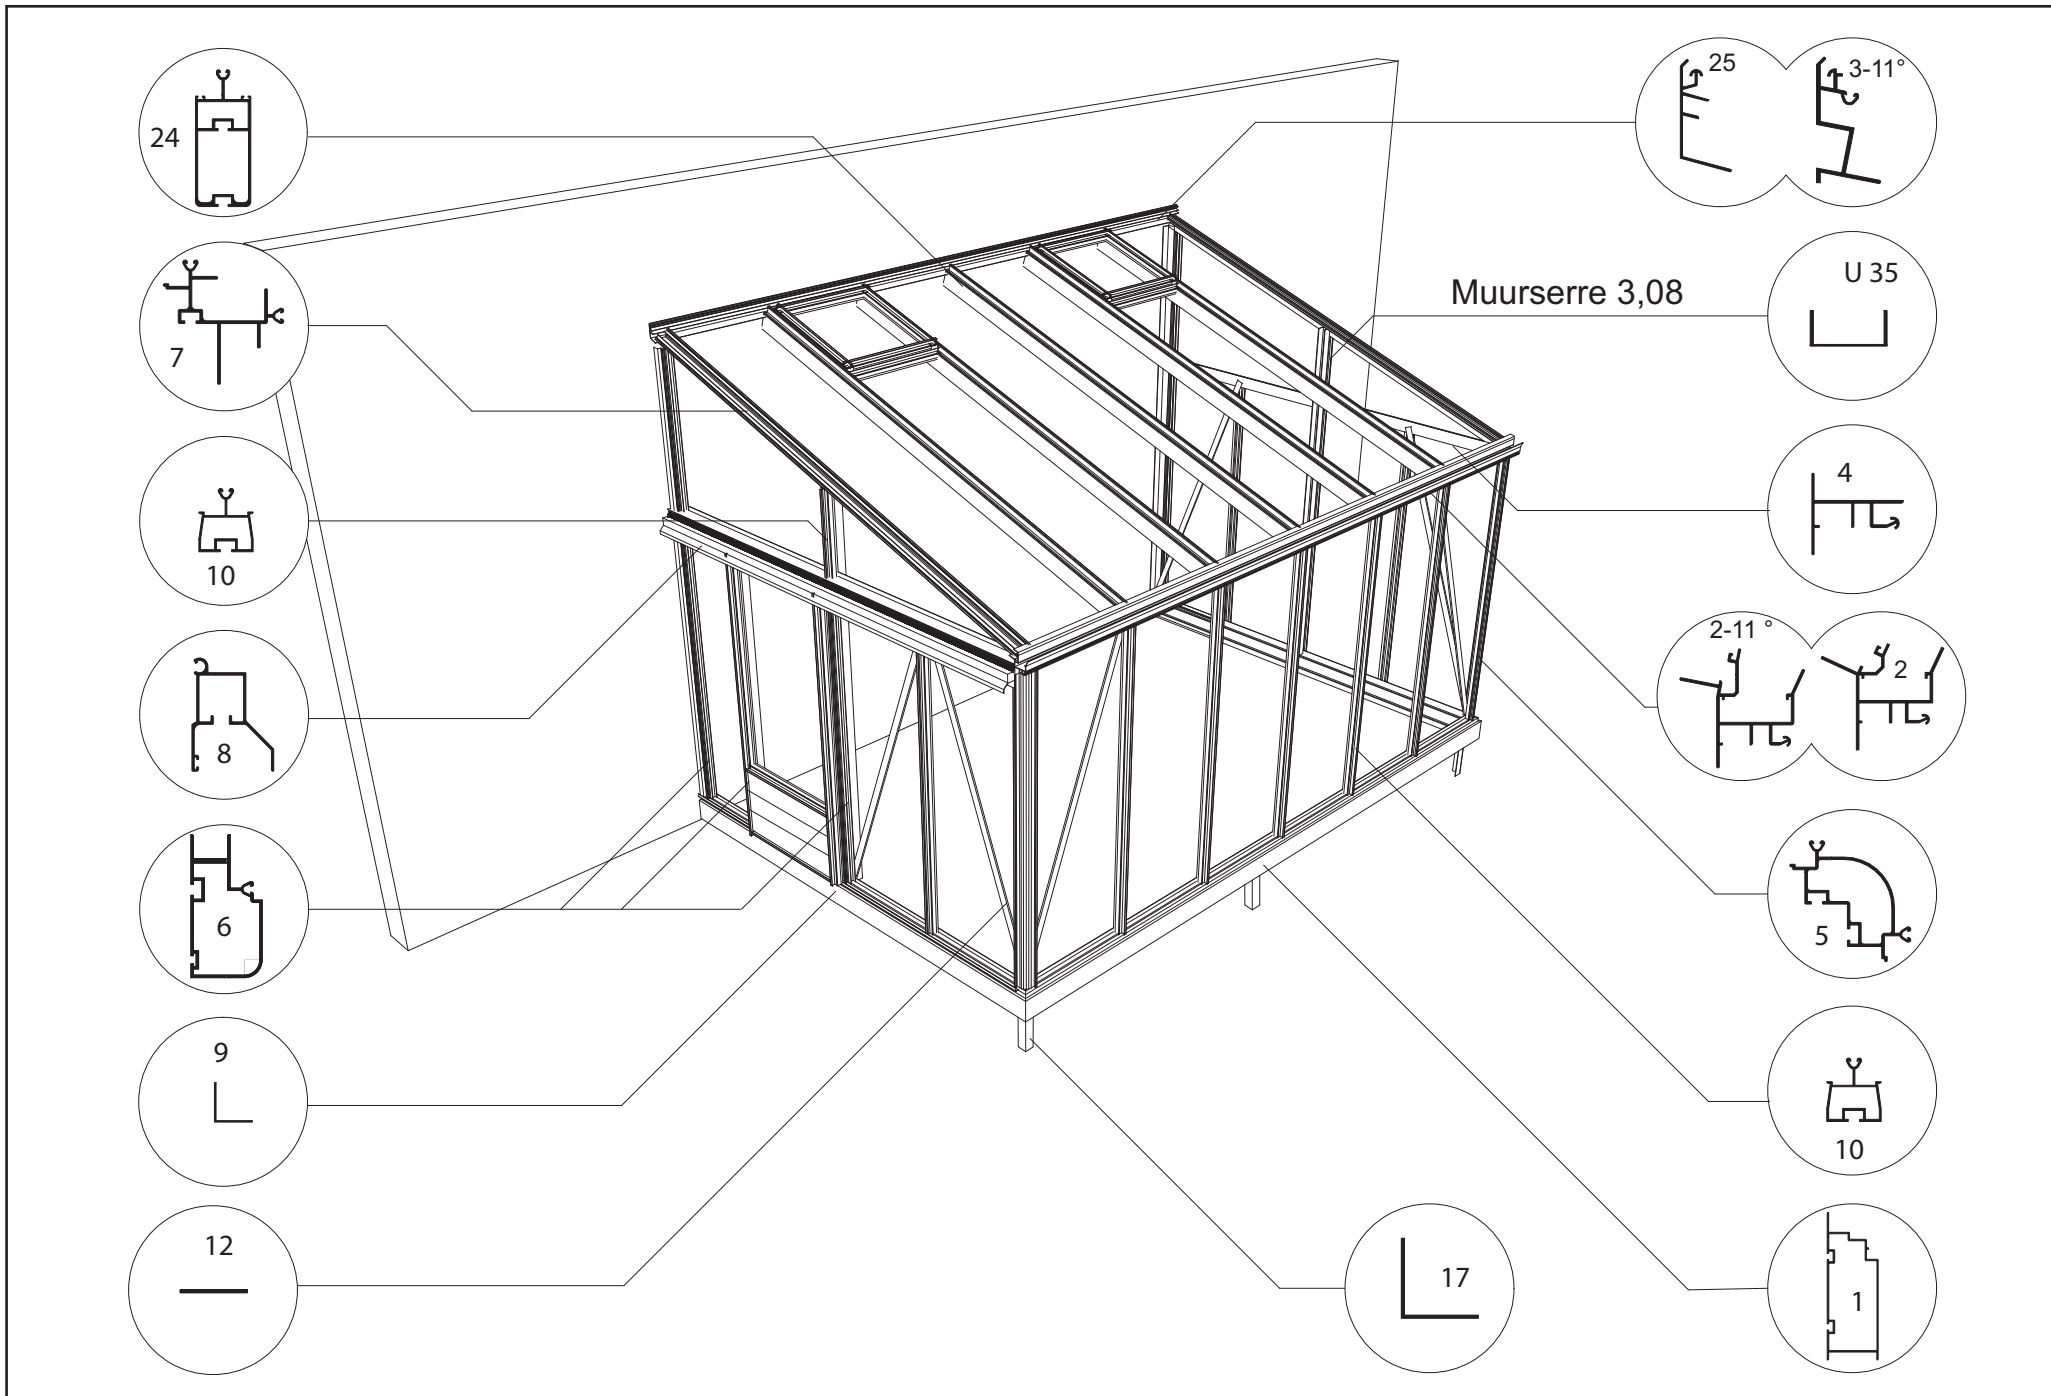

Profile List

	NR	Profile NR		NR	Profile NR		NR	Profile NR		NR	Profile NR
	2-11°	13797		17	L 40/40/2		1A	17552		9	L15/15/2
	2	11788		25	17666		12	7070		21	29577
	8	7633		27	B 18		18	17542		7	7151
	5	17548		4	17549		19	17543		3-11°	11280
	6	9915		10	17541		20T	28513		25	17666
	24	10968