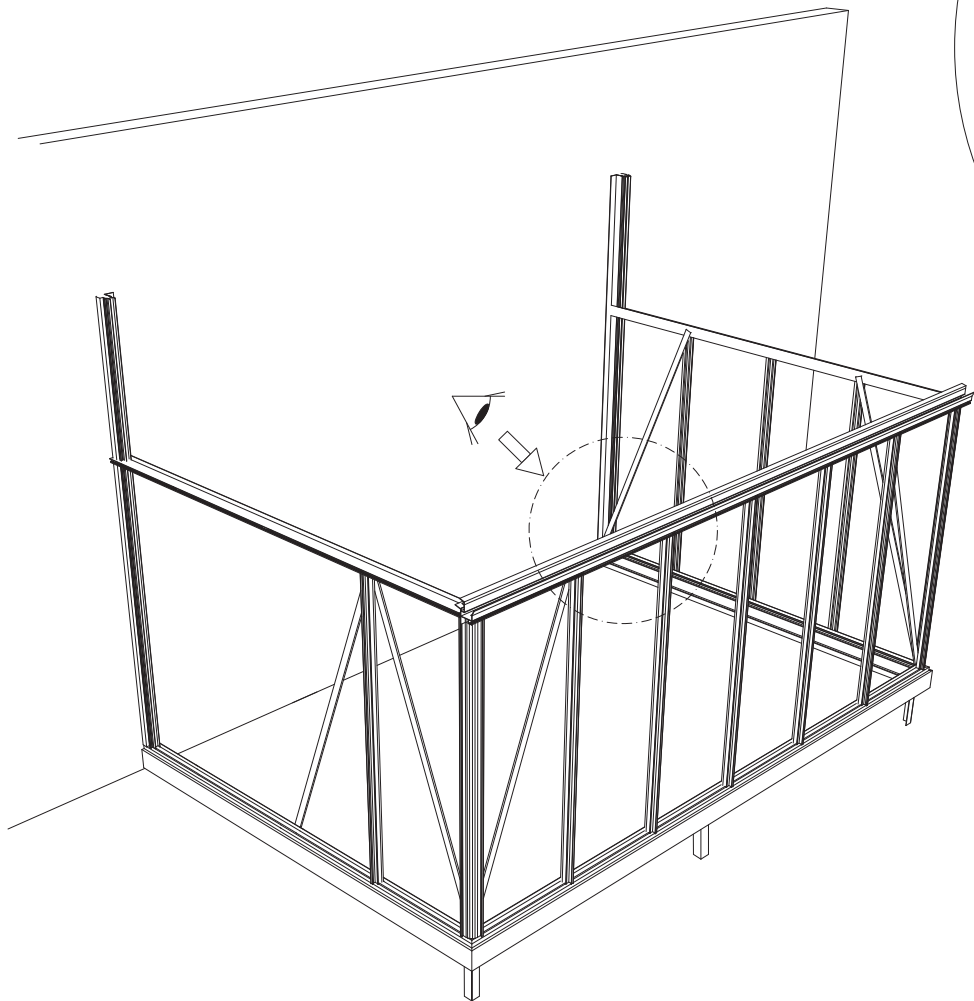

# EURO-MUURSERRE > 6,04 M

W	L
2331	2351
3068	3088
	3825
	4562
	5299
	6036
	6773
	7510
	8247
	8984

Muurserre 3,09

Muurserre 3,09

  $\varnothing 8 \text{ mm}$   
 M 5 x 50

2,36

3,08

Glass Dimensions Nv Euro-serre			Muurserre			2,33m	11°	GlassH: 1650			
Glass Size 730mm			Sides		Size Lenght x Wide		Roof	Size Lenght x Wide			
			1650 x 730	1650 x 573	1250 x 730		2332 x 730	1492 x 730	825 x 730	m <sup>2</sup>	m <sup>2</sup>
Muurserre	2,33m	x 3,09m	8	1	1		3	1	1	11,5	6,8
Muurserre	2,33m	x 3,80m	9	1	1		3	2	2	12,7	8,5
Muurserre	2,33m	x 4,57m	10	1	1		4	2	2	13,9	10,2
Muurserre	2,33m	x 5,30m	11	1	1		4	3	3	15,1	11,9
Muurserre	2,33m	x 6,04m	12	1	1		5	3	3	16,3	13,6
Muurserre	2,33m	x 6,77m	13	1	1		6	3	3	17,5	15,3
Muurserre	2,33m	x 7,53m	14	1	1		7	3	3	18,7	17,0
Muurserre	2,33m	x 8,30m	15	1	1		7	4	4	19,9	18,7
Muurserre	2,33m	x 9,02m	16	1	1		8	4	4	21,1	20,4

Points

1,59 m<sup>2</sup>

Glass Dimensions Nv Euro-serre			Muurserre			2,33m	11°	GlassH: 1850			
Glass Size 730mm			Sides		Size Lenght x Wide		Roof	Size Lenght x Wide			
			1850 x 730	1850 x 573	1450 x 730		2332 x 730	1492 x 730	825 x 730	m <sup>2</sup>	m <sup>2</sup>
Muurserre	2,33m	x 3,09m	8	1	1		3	1	1	12,9	6,8
Muurserre	2,33m	x 3,80m	9	1	1		3	2	2	14,3	8,5
Muurserre	2,33m	x 4,57m	10	1	1		4	2	2	15,6	10,2
Muurserre	2,33m	x 5,30m	11	1	1		4	3	3	17,0	11,9
Muurserre	2,33m	x 6,04m	12	1	1		5	3	3	18,3	13,6
Muurserre	2,33m	x 6,77m	13	1	1		6	3	3	19,7	15,3
Muurserre	2,33m	x 7,53m	14	1	1		7	3	3	21,0	17,0
Muurserre	2,33m	x 8,30m	15	1	1		7	4	4	22,4	18,7
Muurserre	2,33m	x 9,02m	16	1	1		8	4	4	23,7	20,4