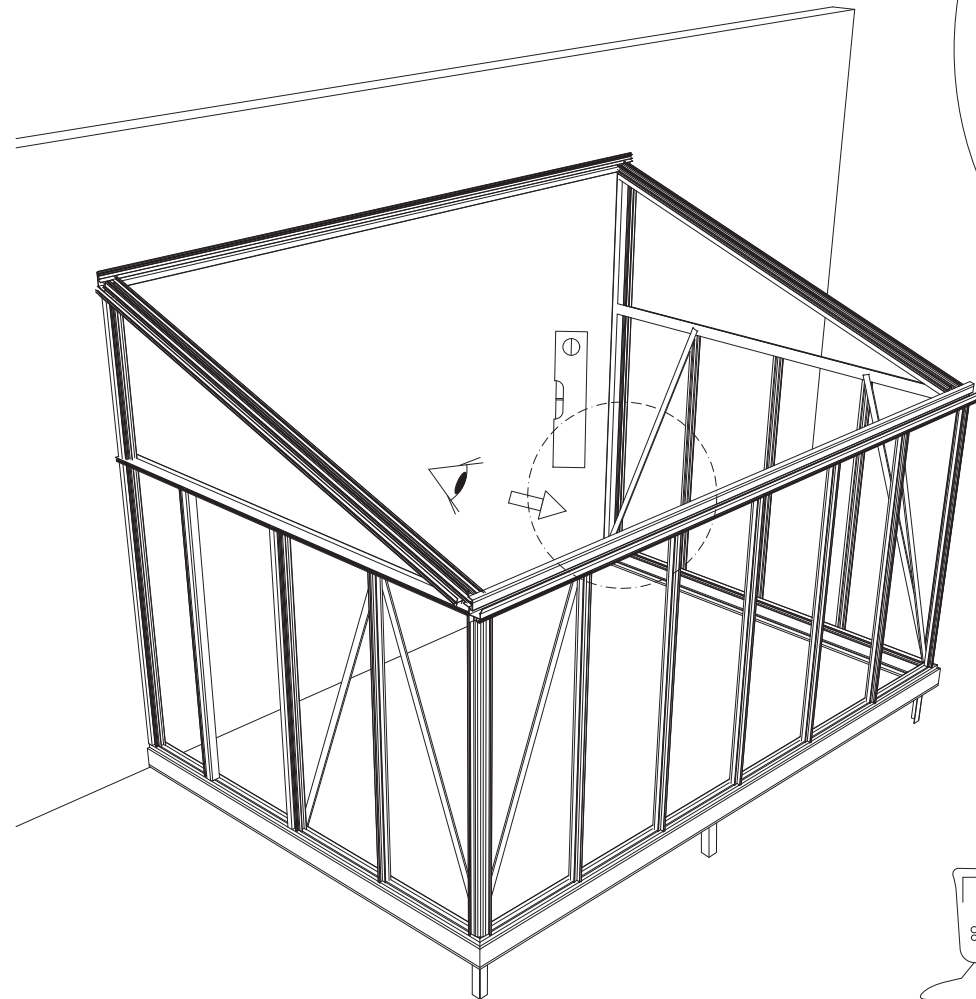

# EURO-MUURSERRE > 6,04 M

W	L
2331	2351
3068	3088
	3825
	4562
	5299
	6036
	6773
	7510
	8247
	8984

Muurserre 3,09

Muurserre 3,09

  $\varnothing 8 \text{ mm}$   
 M 5 x 50

2,36

3,08

Glass Dimensions Nv Euro-serre			Muurserre			2,33m	11°	GlassH: 1650			
Glass Size 730mm			Sides		Size Lenght x Wide		Roof	Size Lenght x Wide			
			1650 x 730	1650 x 573	1250 x 730		2332 x 730	1492 x 730	825 x 730	m <sup>2</sup>	m <sup>2</sup>
Muurserre	2,33m	x 3,09m	8	1	1		3	1	1	11,5	6,8
Muurserre	2,33m	x 3,80m	9	1	1		3	2	2	12,7	8,5
Muurserre	2,33m	x 4,57m	10	1	1		4	2	2	13,9	10,2
Muurserre	2,33m	x 5,30m	11	1	1		4	3	3	15,1	11,9
Muurserre	2,33m	x 6,04m	12	1	1		5	3	3	16,3	13,6
Muurserre	2,33m	x 6,77m	13	1	1		6	3	3	17,5	15,3
Muurserre	2,33m	x 7,53m	14	1	1		7	3	3	18,7	17,0
Muurserre	2,33m	x 8,30m	15	1	1		7	4	4	19,9	18,7
Muurserre	2,33m	x 9,02m	16	1	1		8	4	4	21,1	20,4

Points

1,59 m<sup>2</sup>

Glass Dimensions Nv Euro-serre			Muurserre			2,33m	11°	GlassH: 1850			
Glass Size 730mm			Sides		Size Lenght x Wide		Roof	Size Lenght x Wide			
			1850 x 730	1850 x 573	1450 x 730		2332 x 730	1492 x 730	825 x 730	m <sup>2</sup>	m <sup>2</sup>
Muurserre	2,33m	x 3,09m	8	1	1		3	1	1	12,9	6,8
Muurserre	2,33m	x 3,80m	9	1	1		3	2	2	14,3	8,5
Muurserre	2,33m	x 4,57m	10	1	1		4	2	2	15,6	10,2
Muurserre	2,33m	x 5,30m	11	1	1		4	3	3	17,0	11,9
Muurserre	2,33m	x 6,04m	12	1	1		5	3	3	18,3	13,6
Muurserre	2,33m	x 6,77m	13	1	1		6	3	3	19,7	15,3
Muurserre	2,33m	x 7,53m	14	1	1		7	3	3	21,0	17,0
Muurserre	2,33m	x 8,30m	15	1	1		7	4	4	22,4	18,7
Muurserre	2,33m	x 9,02m	16	1	1		8	4	4	23,7	20,4