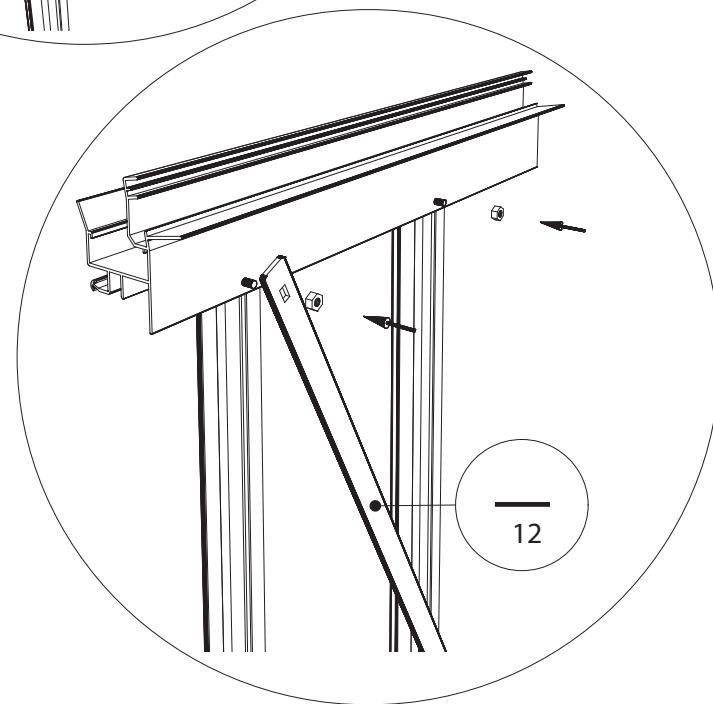

# EURO-MUURSERRE > 6,04 M

W	L
2331	2351
3068	3088
	3825
	4562
	5299
	6036
	6773
	7510
	8247
	8984

Muurserre 3,09

Muurserre 3,09

  $\varnothing 8 \text{ mm}$   
 M 5 x 50

2,36

3,08

Glass Dimensions Nv Euro-serre			Muurserre			2,33m	11°	GlassH: 1650			
Glass Size 730mm			Sides		Size Lenght x Wide		Roof	Size Lenght x Wide			
			1650 x 730	1650 x 573	1250 x 730		2332 x 730	1492 x 730	825 x 730	m <sup>2</sup>	m <sup>2</sup>
Muurserre	2,33m	x 3,09m	8	1	1		3	1	1	11,5	6,8
Muurserre	2,33m	x 3,80m	9	1	1		3	2	2	12,7	8,5
Muurserre	2,33m	x 4,57m	10	1	1		4	2	2	13,9	10,2
Muurserre	2,33m	x 5,30m	11	1	1		4	3	3	15,1	11,9
Muurserre	2,33m	x 6,04m	12	1	1		5	3	3	16,3	13,6
Muurserre	2,33m	x 6,77m	13	1	1		6	3	3	17,5	15,3
Muurserre	2,33m	x 7,53m	14	1	1		7	3	3	18,7	17,0
Muurserre	2,33m	x 8,30m	15	1	1		7	4	4	19,9	18,7
Muurserre	2,33m	x 9,02m	16	1	1		8	4	4	21,1	20,4

Points

1,59 m<sup>2</sup>

Glass Dimensions Nv Euro-serre			Muurserre			2,33m	11°	GlassH: 1850			
Glass Size 730mm			Sides		Size Lenght x Wide		Roof	Size Lenght x Wide			
			1850 x 730	1850 x 573	1450 x 730		2332 x 730	1492 x 730	825 x 730	m <sup>2</sup>	m <sup>2</sup>
Muurserre	2,33m	x 3,09m	8	1	1		3	1	1	12,9	6,8
Muurserre	2,33m	x 3,80m	9	1	1		3	2	2	14,3	8,5
Muurserre	2,33m	x 4,57m	10	1	1		4	2	2	15,6	10,2
Muurserre	2,33m	x 5,30m	11	1	1		4	3	3	17,0	11,9
Muurserre	2,33m	x 6,04m	12	1	1		5	3	3	18,3	13,6
Muurserre	2,33m	x 6,77m	13	1	1		6	3	3	19,7	15,3
Muurserre	2,33m	x 7,53m	14	1	1		7	3	3	21,0	17,0
Muurserre	2,33m	x 8,30m	15	1	1		7	4	4	22,4	18,7
Muurserre	2,33m	x 9,02m	16	1	1		8	4	4	23,7	20,4