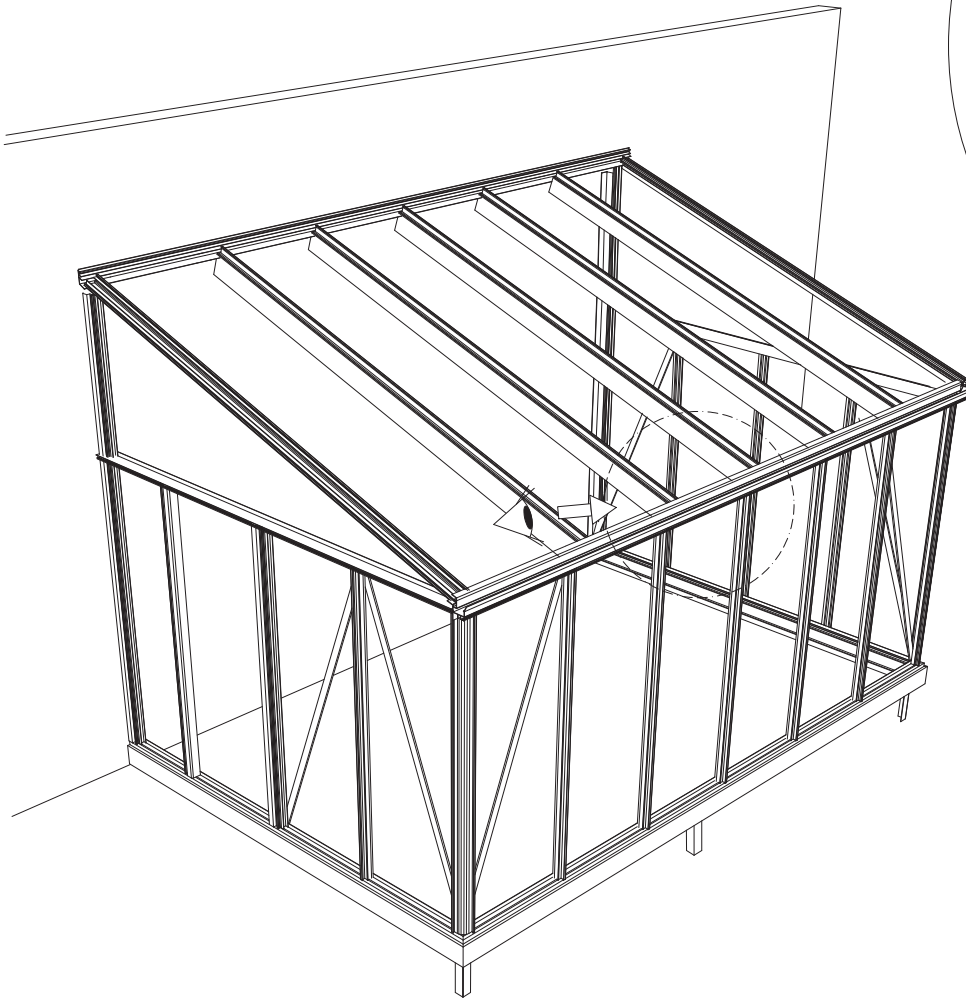

# EURO-MUURSERRE > 6,04 M

W	L
2331	2351
3068	3088
	3825
	4562
	5299
	6036
	6773
	7510
	8247
	8984

Muurserre 3,09

Muurserre 3,09

  $\varnothing 8 \text{ mm}$   
 M 5 x 50

2,36

3,08

Glass Dimensions Nv Euro-serre			Muurserre			2,33m	11°	GlassH: 1650			
Glass Size 730mm			Sides		Size Lenght x Wide		Roof	Size Lenght x Wide			
			1650 x 730	1650 x 573	1250 x 730		2332 x 730	1492 x 730	825 x 730	m <sup>2</sup>	m <sup>2</sup>
Muurserre	2,33m	x 3,09m	8	1	1		3	1	1	11,5	6,8
Muurserre	2,33m	x 3,80m	9	1	1		3	2	2	12,7	8,5
Muurserre	2,33m	x 4,57m	10	1	1		4	2	2	13,9	10,2
Muurserre	2,33m	x 5,30m	11	1	1		4	3	3	15,1	11,9
Muurserre	2,33m	x 6,04m	12	1	1		5	3	3	16,3	13,6
Muurserre	2,33m	x 6,77m	13	1	1		6	3	3	17,5	15,3
Muurserre	2,33m	x 7,53m	14	1	1		7	3	3	18,7	17,0
Muurserre	2,33m	x 8,30m	15	1	1		7	4	4	19,9	18,7
Muurserre	2,33m	x 9,02m	16	1	1		8	4	4	21,1	20,4

Points

1,59 m<sup>2</sup>

Glass Dimensions Nv Euro-serre			Muurserre			2,33m	11°	GlassH: 1850			
Glass Size 730mm			Sides		Size Lenght x Wide		Roof	Size Lenght x Wide			
			1850 x 730	1850 x 573	1450 x 730		2332 x 730	1492 x 730	825 x 730	m <sup>2</sup>	m <sup>2</sup>
Muurserre	2,33m	x 3,09m	8	1	1		3	1	1	12,9	6,8
Muurserre	2,33m	x 3,80m	9	1	1		3	2	2	14,3	8,5
Muurserre	2,33m	x 4,57m	10	1	1		4	2	2	15,6	10,2
Muurserre	2,33m	x 5,30m	11	1	1		4	3	3	17,0	11,9
Muurserre	2,33m	x 6,04m	12	1	1		5	3	3	18,3	13,6
Muurserre	2,33m	x 6,77m	13	1	1		6	3	3	19,7	15,3
Muurserre	2,33m	x 7,53m	14	1	1		7	3	3	21,0	17,0
Muurserre	2,33m	x 8,30m	15	1	1		7	4	4	22,4	18,7
Muurserre	2,33m	x 9,02m	16	1	1		8	4	4	23,7	20,4