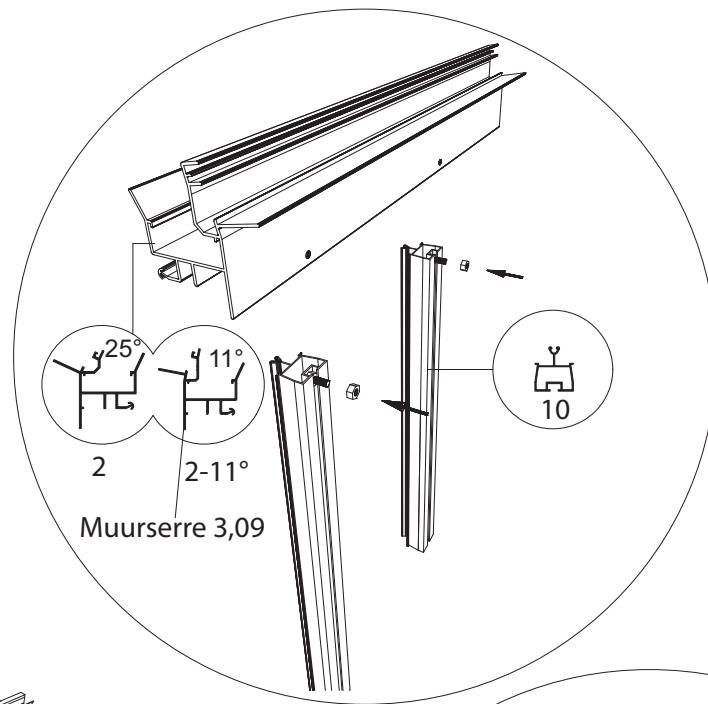

# EURO-MUURSERRE > 6,04 M

W	L
2331	2351
3068	3088
	3825
	4562
	5299
	6036
	6773
	7510
	8247
	8984

Muurserre 3,09

Muurserre 3,09

  $\varnothing 8 \text{ mm}$   
 M 5 x 50

2,36

3,08

Glass Dimensions Nv Euro-serre			Muurserre			2,33m	11°	GlassH: 1650			
Glass Size 730mm			Sides		Size Lenght x Wide		Roof	Size Lenght x Wide			
			1650 x 730	1650 x 573	1250 x 730		2332 x 730	1492 x 730	825 x 730	m <sup>2</sup>	m <sup>2</sup>
Muurserre	2,33m	x 3,09m	8	1	1		3	1	1	11,5	6,8
Muurserre	2,33m	x 3,80m	9	1	1		3	2	2	12,7	8,5
Muurserre	2,33m	x 4,57m	10	1	1		4	2	2	13,9	10,2
Muurserre	2,33m	x 5,30m	11	1	1		4	3	3	15,1	11,9
Muurserre	2,33m	x 6,04m	12	1	1		5	3	3	16,3	13,6
Muurserre	2,33m	x 6,77m	13	1	1		6	3	3	17,5	15,3
Muurserre	2,33m	x 7,53m	14	1	1		7	3	3	18,7	17,0
Muurserre	2,33m	x 8,30m	15	1	1		7	4	4	19,9	18,7
Muurserre	2,33m	x 9,02m	16	1	1		8	4	4	21,1	20,4

Points

1,59 m<sup>2</sup>

Glass Dimensions Nv Euro-serre			Muurserre			2,33m	11°	GlassH: 1850			
Glass Size 730mm			Sides		Size Lenght x Wide		Roof	Size Lenght x Wide			
			1850 x 730	1850 x 573	1450 x 730		2332 x 730	1492 x 730	825 x 730	m <sup>2</sup>	m <sup>2</sup>
Muurserre	2,33m	x 3,09m	8	1	1		3	1	1	12,9	6,8
Muurserre	2,33m	x 3,80m	9	1	1		3	2	2	14,3	8,5
Muurserre	2,33m	x 4,57m	10	1	1		4	2	2	15,6	10,2
Muurserre	2,33m	x 5,30m	11	1	1		4	3	3	17,0	11,9
Muurserre	2,33m	x 6,04m	12	1	1		5	3	3	18,3	13,6
Muurserre	2,33m	x 6,77m	13	1	1		6	3	3	19,7	15,3
Muurserre	2,33m	x 7,53m	14	1	1		7	3	3	21,0	17,0
Muurserre	2,33m	x 8,30m	15	1	1		7	4	4	22,4	18,7
Muurserre	2,33m	x 9,02m	16	1	1		8	4	4	23,7	20,4