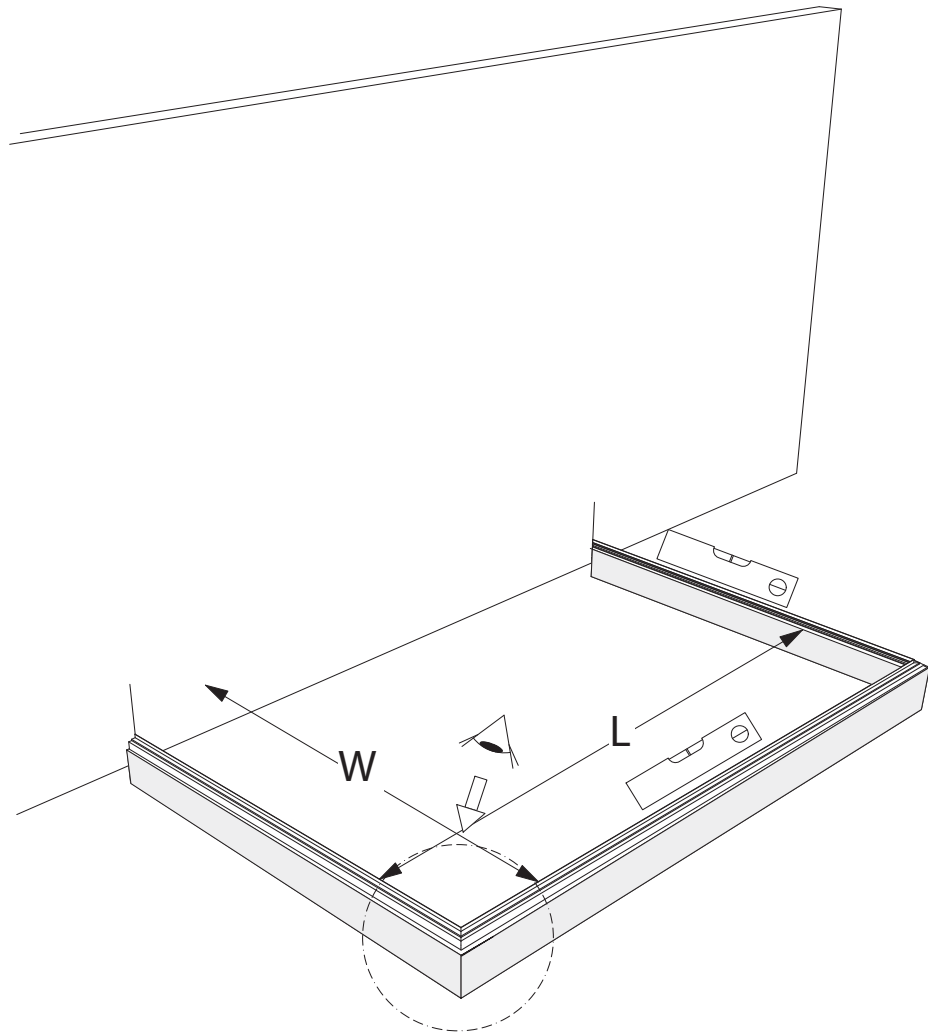

W	L
2331	2351
3068	3088
	3825
	4562
	5299
	6036
	6773
	7510
	8247
	8984