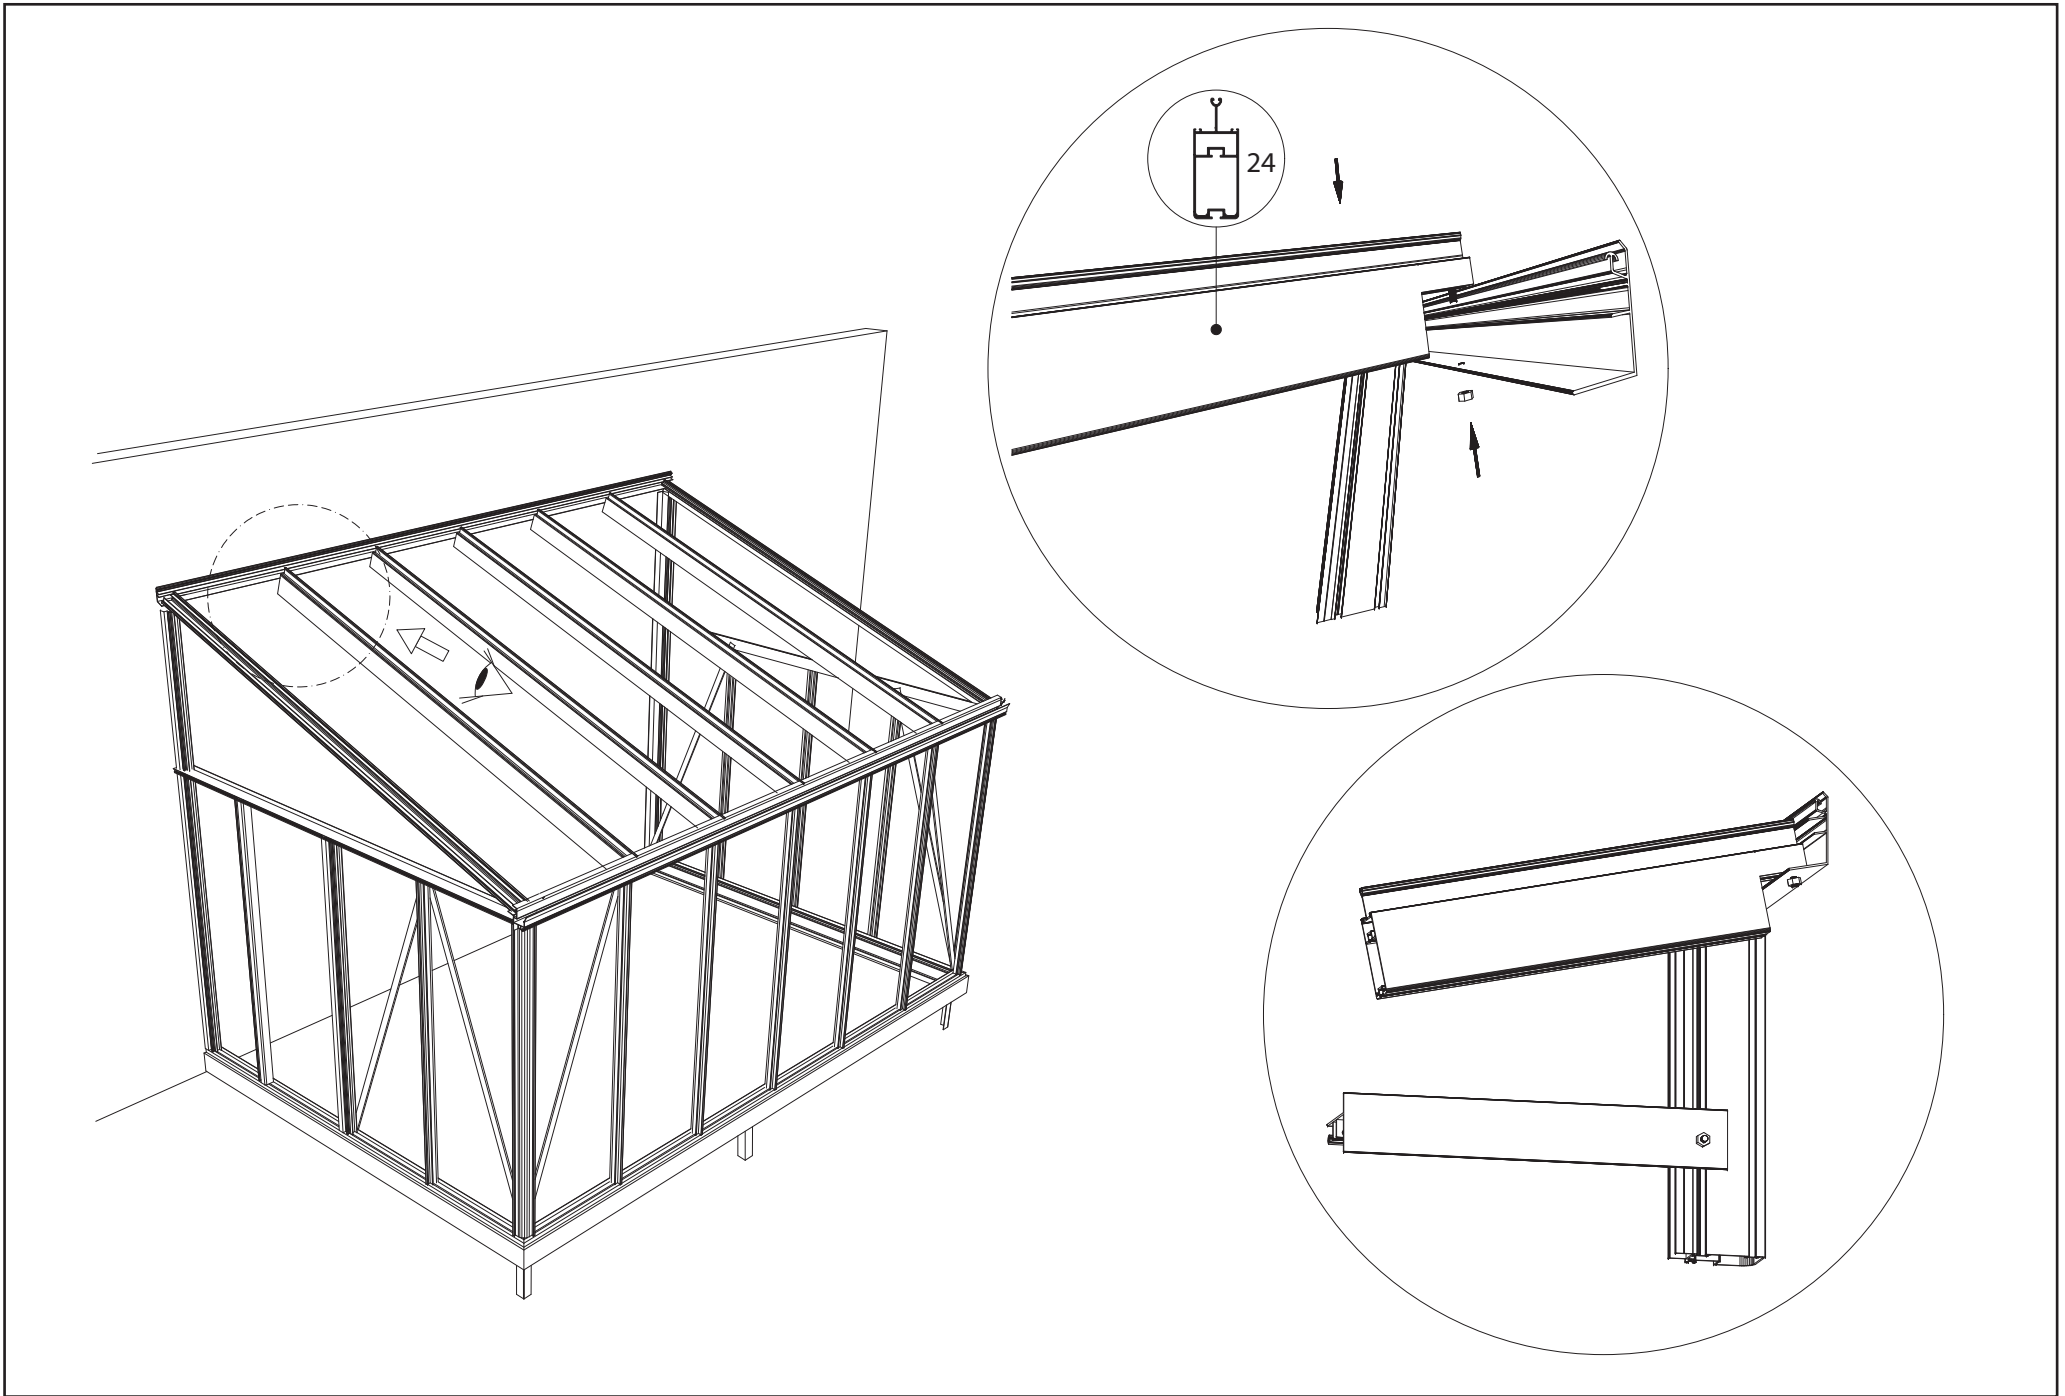

# EURO-MUURSERRE > 6,04 M

W	L
2331	2351
3068	3088
	3825
	4562
	5299
	6036
	6773
	7510
	8247
	8984

Muurserre 3,09

Muurserre 3,09

  $\varnothing 8 \text{ mm}$   
 M 5 x 50

2,36

3,08

Glass Dimensions Nv Euro-serre			Muurserre			2,33m	11°	GlassH: 1650			
Glass Size 730mm			Sides		Size Lenght x Wide		Roof	Size Lenght x Wide			
			1650 x 730	1650 x 573	1250 x 730		2332 x 730	1492 x 730	825 x 730	m <sup>2</sup>	m <sup>2</sup>
Muurserre	2,33m	x 3,09m	8	1	1		3	1	1	11,5	6,8
Muurserre	2,33m	x 3,80m	9	1	1		3	2	2	12,7	8,5
Muurserre	2,33m	x 4,57m	10	1	1		4	2	2	13,9	10,2
Muurserre	2,33m	x 5,30m	11	1	1		4	3	3	15,1	11,9
Muurserre	2,33m	x 6,04m	12	1	1		5	3	3	16,3	13,6
Muurserre	2,33m	x 6,77m	13	1	1		6	3	3	17,5	15,3
Muurserre	2,33m	x 7,53m	14	1	1		7	3	3	18,7	17,0
Muurserre	2,33m	x 8,30m	15	1	1		7	4	4	19,9	18,7
Muurserre	2,33m	x 9,02m	16	1	1		8	4	4	21,1	20,4

Points

1,59 m<sup>2</sup>

Glass Dimensions Nv Euro-serre			Muurserre			2,33m	11°	GlassH: 1850			
Glass Size 730mm			Sides		Size Lenght x Wide		Roof	Size Lenght x Wide			
			1850 x 730	1850 x 573	1450 x 730		2332 x 730	1492 x 730	825 x 730	m <sup>2</sup>	m <sup>2</sup>
Muurserre	2,33m	x 3,09m	8	1	1		3	1	1	12,9	6,8
Muurserre	2,33m	x 3,80m	9	1	1		3	2	2	14,3	8,5
Muurserre	2,33m	x 4,57m	10	1	1		4	2	2	15,6	10,2
Muurserre	2,33m	x 5,30m	11	1	1		4	3	3	17,0	11,9
Muurserre	2,33m	x 6,04m	12	1	1		5	3	3	18,3	13,6
Muurserre	2,33m	x 6,77m	13	1	1		6	3	3	19,7	15,3
Muurserre	2,33m	x 7,53m	14	1	1		7	3	3	21,0	17,0
Muurserre	2,33m	x 8,30m	15	1	1		7	4	4	22,4	18,7
Muurserre	2,33m	x 9,02m	16	1	1		8	4	4	23,7	20,4