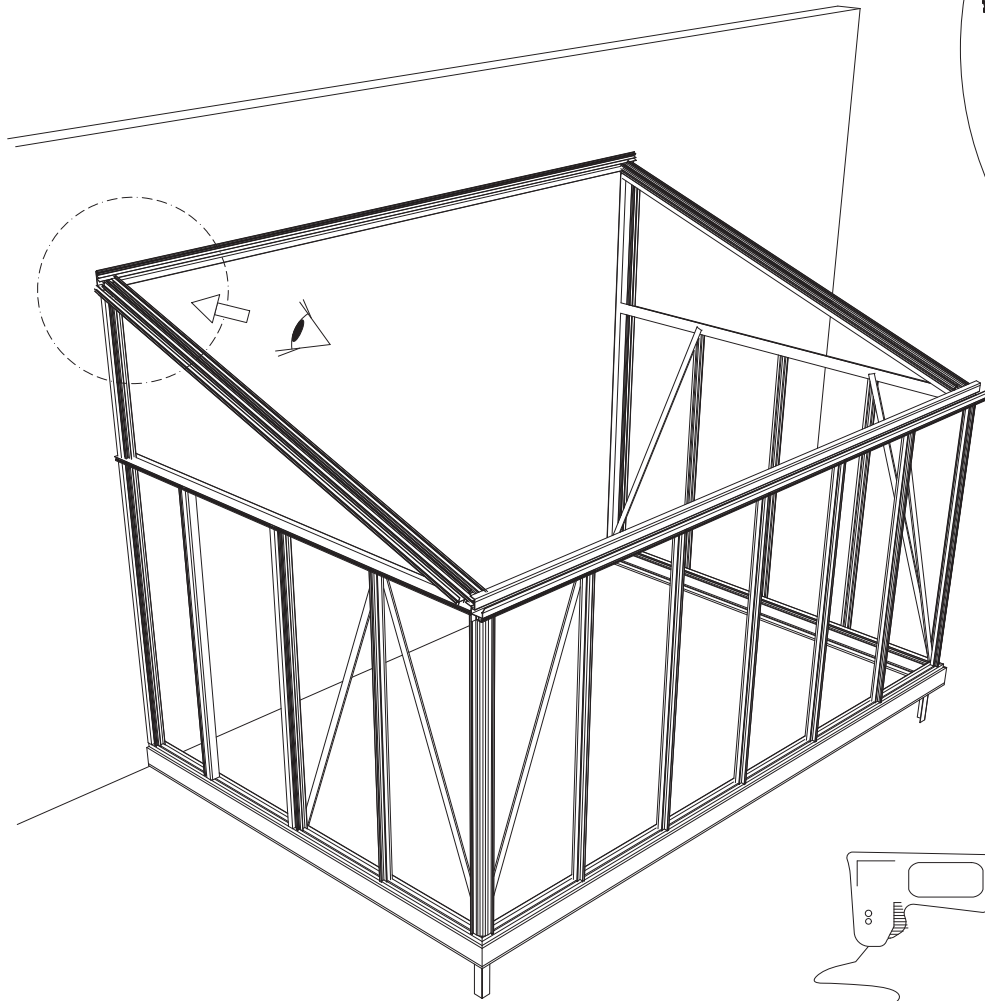

# EURO-MUURSERRE > 6,04 M

W	L
2331	2351
3068	3088
	3825
	4562
	5299
	6036
	6773
	7510
	8247
	8984

Muurserre 3,09

Muurserre 3,09

  $\varnothing 8 \text{ mm}$   
 M 5 x 50

2,36

3,08

Glass Dimensions Nv Euro-serre			Muurserre			2,33m	11°	GlassH: 1650			
Glass Size 730mm			Sides		Size Lenght x Wide		Roof	Size Lenght x Wide			
			1650 x 730	1650 x 573	1250 x 730		2332 x 730	1492 x 730	825 x 730	m <sup>2</sup>	m <sup>2</sup>
Muurserre	2,33m	x 3,09m	8	1	1		3	1	1	11,5	6,8
Muurserre	2,33m	x 3,80m	9	1	1		3	2	2	12,7	8,5
Muurserre	2,33m	x 4,57m	10	1	1		4	2	2	13,9	10,2
Muurserre	2,33m	x 5,30m	11	1	1		4	3	3	15,1	11,9
Muurserre	2,33m	x 6,04m	12	1	1		5	3	3	16,3	13,6
Muurserre	2,33m	x 6,77m	13	1	1		6	3	3	17,5	15,3
Muurserre	2,33m	x 7,53m	14	1	1		7	3	3	18,7	17,0
Muurserre	2,33m	x 8,30m	15	1	1		7	4	4	19,9	18,7
Muurserre	2,33m	x 9,02m	16	1	1		8	4	4	21,1	20,4

Points

1,59 m<sup>2</sup>

Glass Dimensions Nv Euro-serre			Muurserre			2,33m	11°	GlassH: 1850			
Glass Size 730mm			Sides		Size Lenght x Wide		Roof	Size Lenght x Wide			
			1850 x 730	1850 x 573	1450 x 730		2332 x 730	1492 x 730	825 x 730	m <sup>2</sup>	m <sup>2</sup>
Muurserre	2,33m	x 3,09m	8	1	1		3	1	1	12,9	6,8
Muurserre	2,33m	x 3,80m	9	1	1		3	2	2	14,3	8,5
Muurserre	2,33m	x 4,57m	10	1	1		4	2	2	15,6	10,2
Muurserre	2,33m	x 5,30m	11	1	1		4	3	3	17,0	11,9
Muurserre	2,33m	x 6,04m	12	1	1		5	3	3	18,3	13,6
Muurserre	2,33m	x 6,77m	13	1	1		6	3	3	19,7	15,3
Muurserre	2,33m	x 7,53m	14	1	1		7	3	3	21,0	17,0
Muurserre	2,33m	x 8,30m	15	1	1		7	4	4	22,4	18,7
Muurserre	2,33m	x 9,02m	16	1	1		8	4	4	23,7	20,4