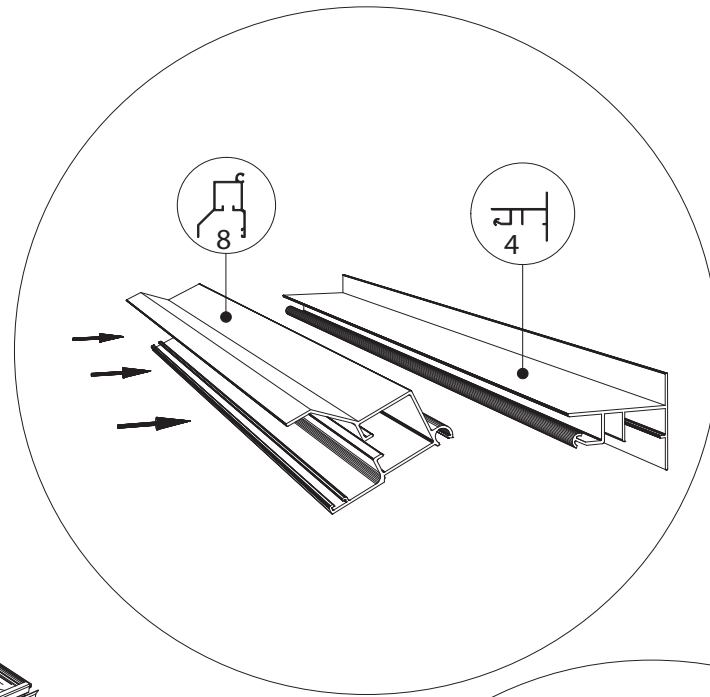

# EURO-MUURSERRE > 6,04 M

W	L
2331	2351
3068	3088
	3825
	4562
	5299
	6036
	6773
	7510
	8247
	8984

Muurserre 3,09

Muurserre 3,09

  $\varnothing 8 \text{ mm}$   
 M 5 x 50

2,36

3,08

Glass Dimensions Nv Euro-serre			Muurserre			2,33m	11°	GlassH: 1650			
Glass Size 730mm			Sides		Size Lenght x Wide		Roof	Size Lenght x Wide			
			1650 x 730	1650 x 573	1250 x 730		2332 x 730	1492 x 730	825 x 730	m <sup>2</sup>	m <sup>2</sup>
Muurserre	2,33m	x 3,09m	8	1	1		3	1	1	11,5	6,8
Muurserre	2,33m	x 3,80m	9	1	1		3	2	2	12,7	8,5
Muurserre	2,33m	x 4,57m	10	1	1		4	2	2	13,9	10,2
Muurserre	2,33m	x 5,30m	11	1	1		4	3	3	15,1	11,9
Muurserre	2,33m	x 6,04m	12	1	1		5	3	3	16,3	13,6
Muurserre	2,33m	x 6,77m	13	1	1		6	3	3	17,5	15,3
Muurserre	2,33m	x 7,53m	14	1	1		7	3	3	18,7	17,0
Muurserre	2,33m	x 8,30m	15	1	1		7	4	4	19,9	18,7
Muurserre	2,33m	x 9,02m	16	1	1		8	4	4	21,1	20,4

Points

1,59 m<sup>2</sup>

Glass Dimensions Nv Euro-serre			Muurserre			2,33m	11°	GlassH: 1850			
Glass Size 730mm			Sides		Size Lenght x Wide		Roof	Size Lenght x Wide			
			1850 x 730	1850 x 573	1450 x 730		2332 x 730	1492 x 730	825 x 730	m <sup>2</sup>	m <sup>2</sup>
Muurserre	2,33m	x 3,09m	8	1	1		3	1	1	12,9	6,8
Muurserre	2,33m	x 3,80m	9	1	1		3	2	2	14,3	8,5
Muurserre	2,33m	x 4,57m	10	1	1		4	2	2	15,6	10,2
Muurserre	2,33m	x 5,30m	11	1	1		4	3	3	17,0	11,9
Muurserre	2,33m	x 6,04m	12	1	1		5	3	3	18,3	13,6
Muurserre	2,33m	x 6,77m	13	1	1		6	3	3	19,7	15,3
Muurserre	2,33m	x 7,53m	14	1	1		7	3	3	21,0	17,0
Muurserre	2,33m	x 8,30m	15	1	1		7	4	4	22,4	18,7
Muurserre	2,33m	x 9,02m	16	1	1		8	4	4	23,7	20,4