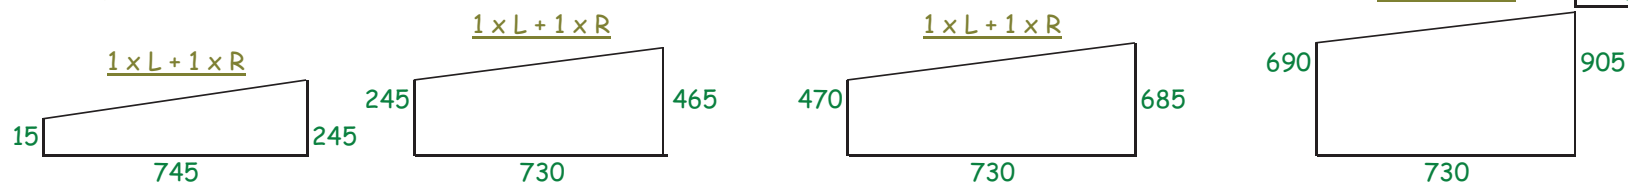

Opgemaakt op 21-11-2012