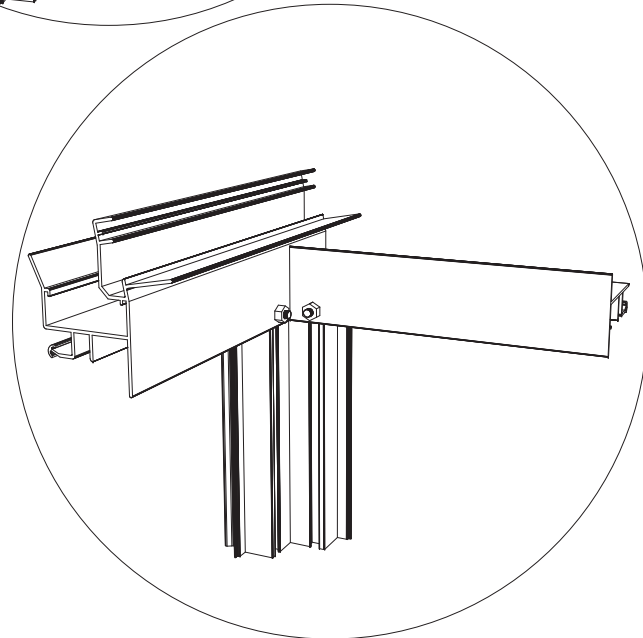

# EURO-MUURSERRE > 6,04 M

W	L
2331	2351
3068	3088
	3825
	4562
	5299
	6036
	6773
	7510
	8247
	8984

Muurserre 3,09

Muurserre 3,09

  $\varnothing 8 \text{ mm}$   
 M 5 x 50

2,36

3,08

Glass Dimensions Nv Euro-serre			Muurserre			2,33m	11°	GlassH: 1650			
Glass Size 730mm			Sides		Size Lenght x Wide		Roof	Size Lenght x Wide			
			1650 x 730	1650 x 573	1250 x 730		2332 x 730	1492 x 730	825 x 730	m <sup>2</sup>	m <sup>2</sup>
Muurserre	2,33m	x 3,09m	8	1	1		3	1	1	11,5	6,8
Muurserre	2,33m	x 3,80m	9	1	1		3	2	2	12,7	8,5
Muurserre	2,33m	x 4,57m	10	1	1		4	2	2	13,9	10,2
Muurserre	2,33m	x 5,30m	11	1	1		4	3	3	15,1	11,9
Muurserre	2,33m	x 6,04m	12	1	1		5	3	3	16,3	13,6
Muurserre	2,33m	x 6,77m	13	1	1		6	3	3	17,5	15,3
Muurserre	2,33m	x 7,53m	14	1	1		7	3	3	18,7	17,0
Muurserre	2,33m	x 8,30m	15	1	1		7	4	4	19,9	18,7
Muurserre	2,33m	x 9,02m	16	1	1		8	4	4	21,1	20,4

Points

1,59 m<sup>2</sup>

Glass Dimensions Nv Euro-serre			Muurserre			2,33m	11°	GlassH: 1850			
Glass Size 730mm			Sides		Size Lenght x Wide		Roof	Size Lenght x Wide			
			1850 x 730	1850 x 573	1450 x 730		2332 x 730	1492 x 730	825 x 730	m <sup>2</sup>	m <sup>2</sup>
Muurserre	2,33m	x 3,09m	8	1	1		3	1	1	12,9	6,8
Muurserre	2,33m	x 3,80m	9	1	1		3	2	2	14,3	8,5
Muurserre	2,33m	x 4,57m	10	1	1		4	2	2	15,6	10,2
Muurserre	2,33m	x 5,30m	11	1	1		4	3	3	17,0	11,9
Muurserre	2,33m	x 6,04m	12	1	1		5	3	3	18,3	13,6
Muurserre	2,33m	x 6,77m	13	1	1		6	3	3	19,7	15,3
Muurserre	2,33m	x 7,53m	14	1	1		7	3	3	21,0	17,0
Muurserre	2,33m	x 8,30m	15	1	1		7	4	4	22,4	18,7
Muurserre	2,33m	x 9,02m	16	1	1		8	4	4	23,7	20,4