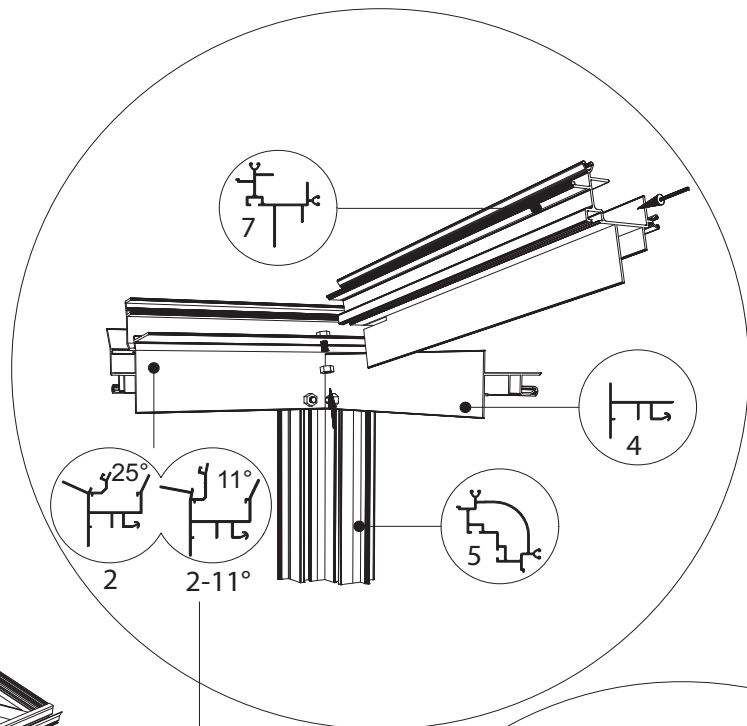

# EURO-MUURSERRE > 6,04 M

W	L
2331	2351
3068	3088
	3825
	4562
	5299
	6036
	6773
	7510
	8247
	8984

Muurserre 3,09

Muurserre 3,09

  $\varnothing 8 \text{ mm}$   
 M 5 x 50

2,36

3,08

Glass Dimensions Nv Euro-serre			Muurserre			2,33m	11°	GlassH: 1650			
Glass Size 730mm			Sides		Size Lenght x Wide		Roof	Size Lenght x Wide			
			1650 x 730	1650 x 573	1250 x 730		2332 x 730	1492 x 730	825 x 730	m <sup>2</sup>	m <sup>2</sup>
Muurserre	2,33m	x 3,09m	8	1	1		3	1	1	11,5	6,8
Muurserre	2,33m	x 3,80m	9	1	1		3	2	2	12,7	8,5
Muurserre	2,33m	x 4,57m	10	1	1		4	2	2	13,9	10,2
Muurserre	2,33m	x 5,30m	11	1	1		4	3	3	15,1	11,9
Muurserre	2,33m	x 6,04m	12	1	1		5	3	3	16,3	13,6
Muurserre	2,33m	x 6,77m	13	1	1		6	3	3	17,5	15,3
Muurserre	2,33m	x 7,53m	14	1	1		7	3	3	18,7	17,0
Muurserre	2,33m	x 8,30m	15	1	1		7	4	4	19,9	18,7
Muurserre	2,33m	x 9,02m	16	1	1		8	4	4	21,1	20,4

Points

1,59 m<sup>2</sup>

Glass Dimensions Nv Euro-serre			Muurserre			2,33m	11°	GlassH: 1850			
Glass Size 730mm			Sides		Size Lenght x Wide		Roof	Size Lenght x Wide			
			1850 x 730	1850 x 573	1450 x 730		2332 x 730	1492 x 730	825 x 730	m <sup>2</sup>	m <sup>2</sup>
Muurserre	2,33m	x 3,09m	8	1	1		3	1	1	12,9	6,8
Muurserre	2,33m	x 3,80m	9	1	1		3	2	2	14,3	8,5
Muurserre	2,33m	x 4,57m	10	1	1		4	2	2	15,6	10,2
Muurserre	2,33m	x 5,30m	11	1	1		4	3	3	17,0	11,9
Muurserre	2,33m	x 6,04m	12	1	1		5	3	3	18,3	13,6
Muurserre	2,33m	x 6,77m	13	1	1		6	3	3	19,7	15,3
Muurserre	2,33m	x 7,53m	14	1	1		7	3	3	21,0	17,0
Muurserre	2,33m	x 8,30m	15	1	1		7	4	4	22,4	18,7
Muurserre	2,33m	x 9,02m	16	1	1		8	4	4	23,7	20,4