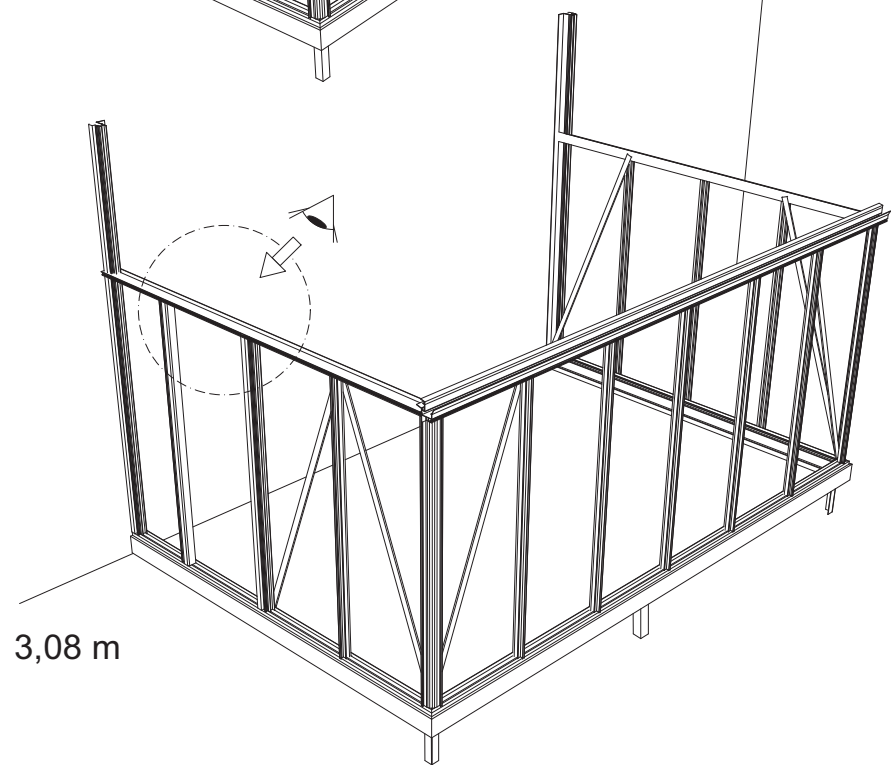

# EURO-MUURSERRE > 6,04 M

W	L
2331	2351
3068	3088
	3825
	4562
	5299
	6036
	6773
	7510
	8247
	8984

Muurserre 3,09

Muurserre 3,09

  $\varnothing 8 \text{ mm}$   
 M 5 x 50

2,36

3,08

Glass Dimensions Nv Euro-serre			Muurserre			2,33m	11°	GlassH: 1650			
Glass Size 730mm			Sides		Size Lenght x Wide		Roof	Size Lenght x Wide			
			1650 x 730	1650 x 573	1250 x 730		2332 x 730	1492 x 730	825 x 730	m <sup>2</sup>	m <sup>2</sup>
Muurserre	2,33m	x 3,09m	8	1	1		3	1	1	11,5	6,8
Muurserre	2,33m	x 3,80m	9	1	1		3	2	2	12,7	8,5
Muurserre	2,33m	x 4,57m	10	1	1		4	2	2	13,9	10,2
Muurserre	2,33m	x 5,30m	11	1	1		4	3	3	15,1	11,9
Muurserre	2,33m	x 6,04m	12	1	1		5	3	3	16,3	13,6
Muurserre	2,33m	x 6,77m	13	1	1		6	3	3	17,5	15,3
Muurserre	2,33m	x 7,53m	14	1	1		7	3	3	18,7	17,0
Muurserre	2,33m	x 8,30m	15	1	1		7	4	4	19,9	18,7
Muurserre	2,33m	x 9,02m	16	1	1		8	4	4	21,1	20,4

Points

1,59 m<sup>2</sup>

Glass Dimensions Nv Euro-serre			Muurserre			2,33m	11°	GlassH: 1850			
Glass Size 730mm			Sides		Size Lenght x Wide		Roof	Size Lenght x Wide			
			1850 x 730	1850 x 573	1450 x 730		2332 x 730	1492 x 730	825 x 730	m <sup>2</sup>	m <sup>2</sup>
Muurserre	2,33m	x 3,09m	8	1	1		3	1	1	12,9	6,8
Muurserre	2,33m	x 3,80m	9	1	1		3	2	2	14,3	8,5
Muurserre	2,33m	x 4,57m	10	1	1		4	2	2	15,6	10,2
Muurserre	2,33m	x 5,30m	11	1	1		4	3	3	17,0	11,9
Muurserre	2,33m	x 6,04m	12	1	1		5	3	3	18,3	13,6
Muurserre	2,33m	x 6,77m	13	1	1		6	3	3	19,7	15,3
Muurserre	2,33m	x 7,53m	14	1	1		7	3	3	21,0	17,0
Muurserre	2,33m	x 8,30m	15	1	1		7	4	4	22,4	18,7
Muurserre	2,33m	x 9,02m	16	1	1		8	4	4	23,7	20,4