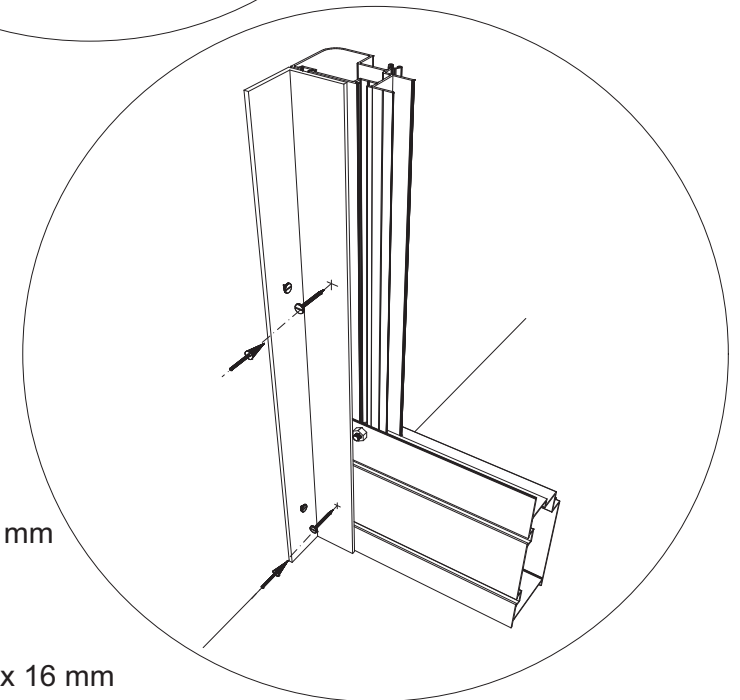

# EURO-MUURSERRE > 6,04 M

W	L
2331	2351
3068	3088
	3825
	4562
	5299
	6036
	6773
	7510
	8247
	8984

Muurserre 3,09

Muurserre 3,09

  $\varnothing 8 \text{ mm}$   
 M 5 x 50

2,36

3,08

Glass Dimensions Nv Euro-serre			Muurserre			2,33m	11°	GlassH: 1650			
Glass Size 730mm			Sides		Size Lenght x Wide		Roof	Size Lenght x Wide			
			1650 x 730	1650 x 573	1250 x 730		2332 x 730	1492 x 730	825 x 730	m <sup>2</sup>	m <sup>2</sup>
Muurserre	2,33m	x 3,09m	8	1	1		3	1	1	11,5	6,8
Muurserre	2,33m	x 3,80m	9	1	1		3	2	2	12,7	8,5
Muurserre	2,33m	x 4,57m	10	1	1		4	2	2	13,9	10,2
Muurserre	2,33m	x 5,30m	11	1	1		4	3	3	15,1	11,9
Muurserre	2,33m	x 6,04m	12	1	1		5	3	3	16,3	13,6
Muurserre	2,33m	x 6,77m	13	1	1		6	3	3	17,5	15,3
Muurserre	2,33m	x 7,53m	14	1	1		7	3	3	18,7	17,0
Muurserre	2,33m	x 8,30m	15	1	1		7	4	4	19,9	18,7
Muurserre	2,33m	x 9,02m	16	1	1		8	4	4	21,1	20,4

Points

1,59 m<sup>2</sup>

Glass Dimensions Nv Euro-serre			Muurserre			2,33m	11°	GlassH: 1850			
Glass Size 730mm			Sides		Size Lenght x Wide		Roof	Size Lenght x Wide			
			1850 x 730	1850 x 573	1450 x 730		2332 x 730	1492 x 730	825 x 730	m <sup>2</sup>	m <sup>2</sup>
Muurserre	2,33m	x 3,09m	8	1	1		3	1	1	12,9	6,8
Muurserre	2,33m	x 3,80m	9	1	1		3	2	2	14,3	8,5
Muurserre	2,33m	x 4,57m	10	1	1		4	2	2	15,6	10,2
Muurserre	2,33m	x 5,30m	11	1	1		4	3	3	17,0	11,9
Muurserre	2,33m	x 6,04m	12	1	1		5	3	3	18,3	13,6
Muurserre	2,33m	x 6,77m	13	1	1		6	3	3	19,7	15,3
Muurserre	2,33m	x 7,53m	14	1	1		7	3	3	21,0	17,0
Muurserre	2,33m	x 8,30m	15	1	1		7	4	4	22,4	18,7
Muurserre	2,33m	x 9,02m	16	1	1		8	4	4	23,7	20,4