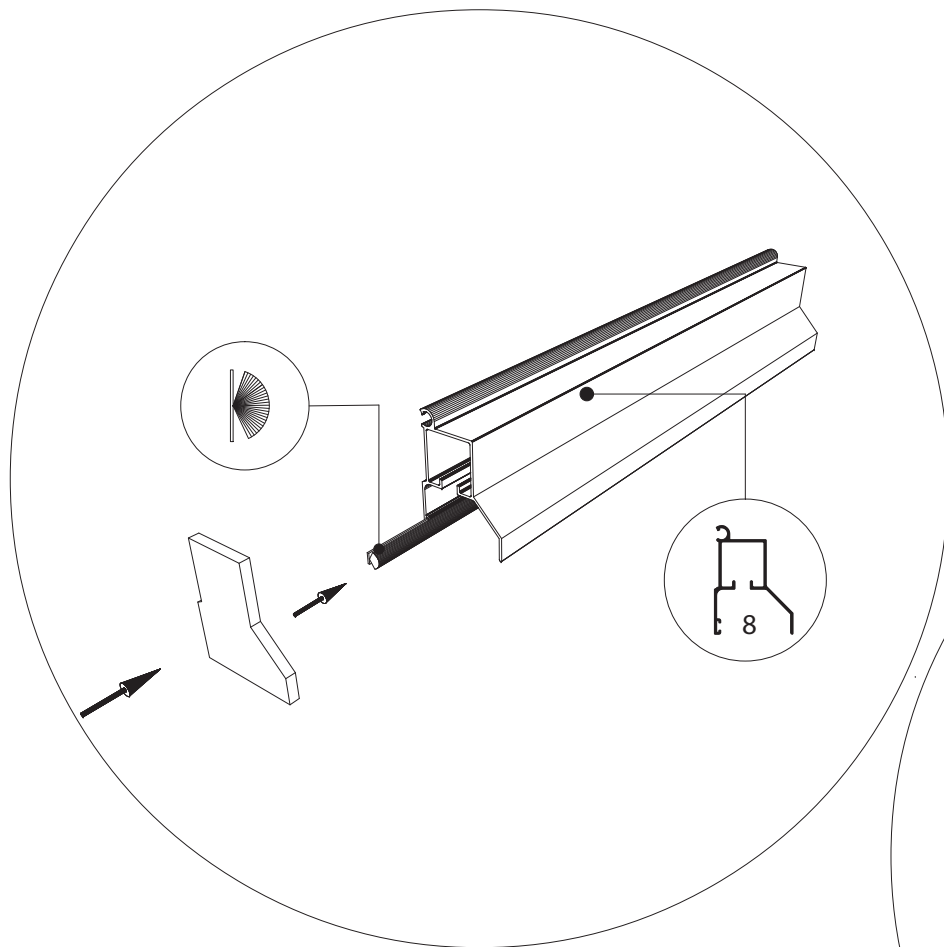

Opgemaakt op 21-11-2012

Glass Dimensions Nv Euro-serre			Muurserre			3,07m	25°	GlassH: 1650			
Glass Size 730mm			Sides		Size Lenght x Wide	Roof	Size Lenght x Wide		m <sup>2</sup>	m <sup>2</sup>	
			1650 x 730	1650 x 573	1250 x 730		3160 x 730	2335 x 730	825 x 730		
Muurserre	3,07m	x 3,09m	10	1	1		3	1	1	13,9	9,2
Muurserre	3,07m	x 3,80m	11	1	1		3	2	2	15,1	11,5
Muurserre	3,07m	x 4,57m	12	1	1		4	2	2	16,3	13,8
Muurserre	3,07m	x 5,30m	13	1	1		4	3	3	17,5	16,1
Muurserre	3,07m	x 6,04m	14	1	1		5	3	3	18,7	18,5
Muurserre	3,07m	x 6,77m	15	1	1		6	3	3	19,9	20,8
Muurserre	3,07m	x 7,53m	16	1	1		6	4	4	21,1	23,1
Muurserre	3,07m	x 8,30m	17	1	1		7	4	4	22,3	25,4
Muurserre	3,07m	x 9,02m	18	1	1		7	5	5	23,5	27,7

Points

Glass Dimensions Nv Euro-serre			Muurserre			3,07m	25°	GlassH: 1850			
Glass Size 730mm			Sides		Size Lenght x Wide	Roof	Size Lenght x Wide		m <sup>2</sup>	m <sup>2</sup>	
			1850 x 730	1850 x 573	1450 x 730		3160 x 730	2335 x 730	825 x 730		
Muurserre	3,07m	x 3,09m	10	1	1		3	1	1	15,6	9,2
Muurserre	3,07m	x 3,80m	11	1	1		3	2	2	17,0	11,5
Muurserre	3,07m	x 4,57m	12	1	1		4	2	2	18,3	13,8
Muurserre	3,07m	x 5,30m	13	1	1		4	3	3	19,7	16,1
Muurserre	3,07m	x 6,04m	14	1	1		5	3	3	21,0	18,5
Muurserre	3,07m	x 6,77m	15	1	1		6	3	3	22,4	20,8
Muurserre	3,07m	x 7,53m	16	1	1		6	4	4	23,7	23,1
Muurserre	3,07m	x 8,30m	17	1	1		7	4	4	25,1	25,4
Muurserre	3,07m	x 9,02m	18	1	1		7	5	5	26,4	27,7

Points

Opgemaakt op 21-11-2012

25 °

11 °

25 °

11 °

pas compris  
niet inbegrepen  
not included  
nicht insgesamt -  
non include