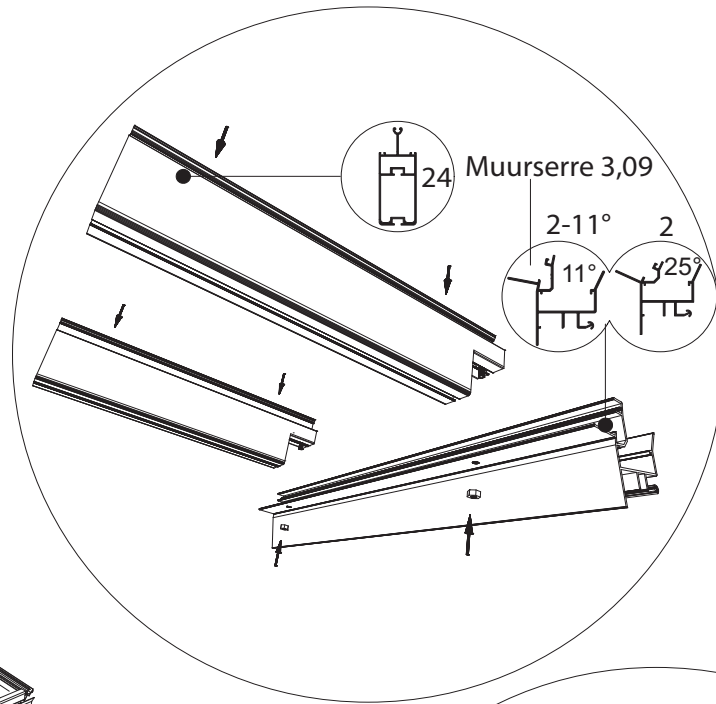

# EURO-MUURSERRE > 6,04 M

W	L
2331	2351
3068	3088
	3825
	4562
	5299
	6036
	6773
	7510
	8247
	8984

Muurserre 3,09

Muurserre 3,09

  $\varnothing 8 \text{ mm}$   
 M 5 x 50

2,36

3,08

Glass Dimensions Nv Euro-serre			Muurserre			2,33m	11°	GlassH: 1650			
Glass Size 730mm			Sides		Size Lenght x Wide		Roof	Size Lenght x Wide			
			1650 x 730	1650 x 573	1250 x 730		2332 x 730	1492 x 730	825 x 730	m <sup>2</sup>	m <sup>2</sup>
Muurserre	2,33m	x 3,09m	8	1	1		3	1	1	11,5	6,8
Muurserre	2,33m	x 3,80m	9	1	1		3	2	2	12,7	8,5
Muurserre	2,33m	x 4,57m	10	1	1		4	2	2	13,9	10,2
Muurserre	2,33m	x 5,30m	11	1	1		4	3	3	15,1	11,9
Muurserre	2,33m	x 6,04m	12	1	1		5	3	3	16,3	13,6
Muurserre	2,33m	x 6,77m	13	1	1		6	3	3	17,5	15,3
Muurserre	2,33m	x 7,53m	14	1	1		7	3	3	18,7	17,0
Muurserre	2,33m	x 8,30m	15	1	1		7	4	4	19,9	18,7
Muurserre	2,33m	x 9,02m	16	1	1		8	4	4	21,1	20,4

Points

1,59 m<sup>2</sup>

Glass Dimensions Nv Euro-serre			Muurserre			2,33m	11°	GlassH: 1850			
Glass Size 730mm			Sides		Size Lenght x Wide		Roof	Size Lenght x Wide			
			1850 x 730	1850 x 573	1450 x 730		2332 x 730	1492 x 730	825 x 730	m <sup>2</sup>	m <sup>2</sup>
Muurserre	2,33m	x 3,09m	8	1	1		3	1	1	12,9	6,8
Muurserre	2,33m	x 3,80m	9	1	1		3	2	2	14,3	8,5
Muurserre	2,33m	x 4,57m	10	1	1		4	2	2	15,6	10,2
Muurserre	2,33m	x 5,30m	11	1	1		4	3	3	17,0	11,9
Muurserre	2,33m	x 6,04m	12	1	1		5	3	3	18,3	13,6
Muurserre	2,33m	x 6,77m	13	1	1		6	3	3	19,7	15,3
Muurserre	2,33m	x 7,53m	14	1	1		7	3	3	21,0	17,0
Muurserre	2,33m	x 8,30m	15	1	1		7	4	4	22,4	18,7
Muurserre	2,33m	x 9,02m	16	1	1		8	4	4	23,7	20,4