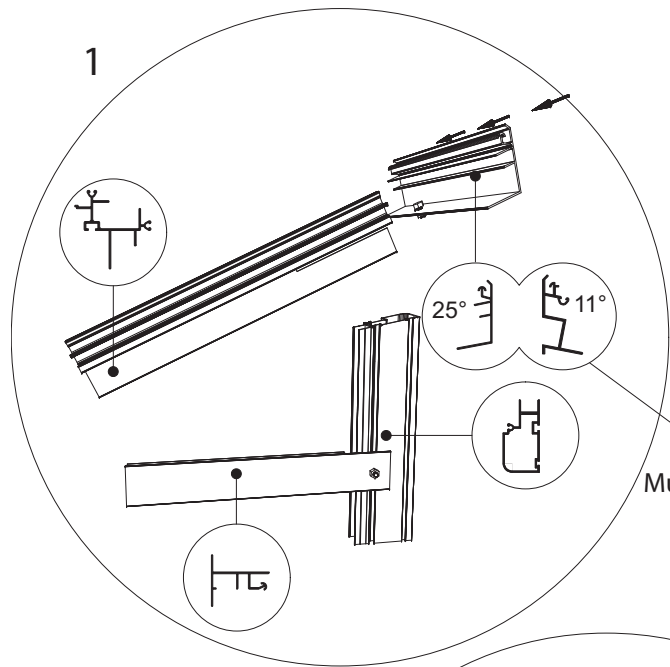

# EURO-MUURSERRE > 6,04 M

W	L
2331	2351
3068	3088
	3825
	4562
	5299
	6036
	6773
	7510
	8247
	8984

Muurserre 3,09

Muurserre 3,09

  $\varnothing 8 \text{ mm}$   
 M 5 x 50

2,36

3,08

Glass Dimensions Nv Euro-serre			Muurserre			2,33m	11°	GlassH: 1650			
Glass Size 730mm			Sides		Size Lenght x Wide		Roof	Size Lenght x Wide			
			1650 x 730	1650 x 573	1250 x 730		2332 x 730	1492 x 730	825 x 730	m <sup>2</sup>	m <sup>2</sup>
Muurserre	2,33m	x 3,09m	8	1	1		3	1	1	11,5	6,8
Muurserre	2,33m	x 3,80m	9	1	1		3	2	2	12,7	8,5
Muurserre	2,33m	x 4,57m	10	1	1		4	2	2	13,9	10,2
Muurserre	2,33m	x 5,30m	11	1	1		4	3	3	15,1	11,9
Muurserre	2,33m	x 6,04m	12	1	1		5	3	3	16,3	13,6
Muurserre	2,33m	x 6,77m	13	1	1		6	3	3	17,5	15,3
Muurserre	2,33m	x 7,53m	14	1	1		7	3	3	18,7	17,0
Muurserre	2,33m	x 8,30m	15	1	1		7	4	4	19,9	18,7
Muurserre	2,33m	x 9,02m	16	1	1		8	4	4	21,1	20,4

Points

1,59 m<sup>2</sup>

Glass Dimensions Nv Euro-serre			Muurserre			2,33m	11°	GlassH: 1850			
Glass Size 730mm			Sides		Size Lenght x Wide		Roof	Size Lenght x Wide			
			1850 x 730	1850 x 573	1450 x 730		2332 x 730	1492 x 730	825 x 730	m <sup>2</sup>	m <sup>2</sup>
Muurserre	2,33m	x 3,09m	8	1	1		3	1	1	12,9	6,8
Muurserre	2,33m	x 3,80m	9	1	1		3	2	2	14,3	8,5
Muurserre	2,33m	x 4,57m	10	1	1		4	2	2	15,6	10,2
Muurserre	2,33m	x 5,30m	11	1	1		4	3	3	17,0	11,9
Muurserre	2,33m	x 6,04m	12	1	1		5	3	3	18,3	13,6
Muurserre	2,33m	x 6,77m	13	1	1		6	3	3	19,7	15,3
Muurserre	2,33m	x 7,53m	14	1	1		7	3	3	21,0	17,0
Muurserre	2,33m	x 8,30m	15	1	1		7	4	4	22,4	18,7
Muurserre	2,33m	x 9,02m	16	1	1		8	4	4	23,7	20,4