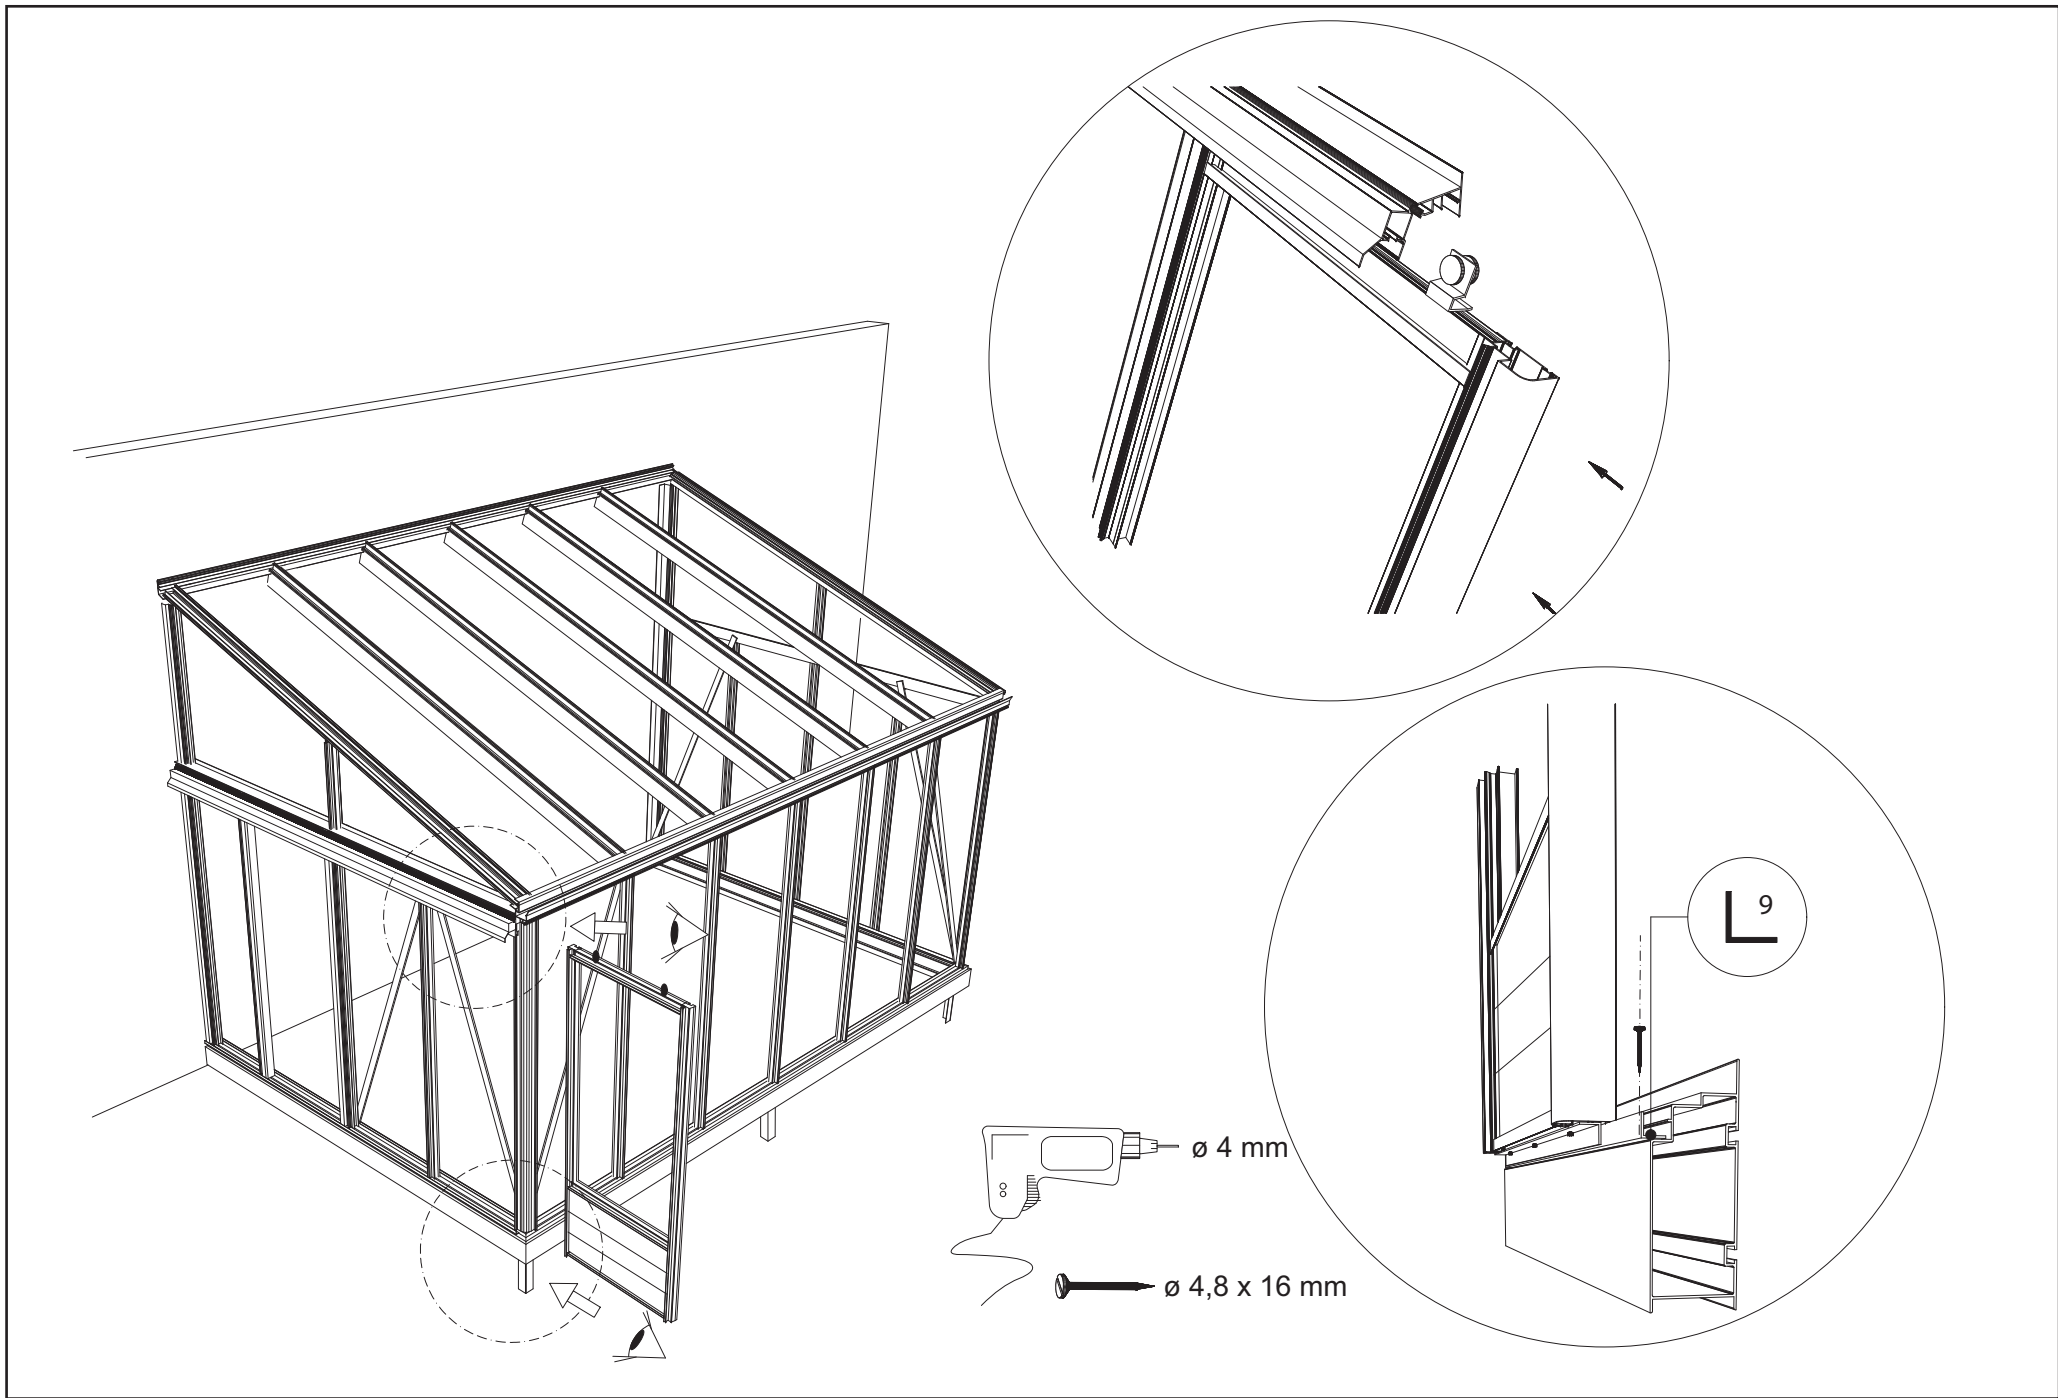

# EURO-MUURSERRE > 6,04 M

W	L
2331	2351
3068	3088
	3825
	4562
	5299
	6036
	6773
	7510
	8247
	8984

Muurserre 3,09

Muurserre 3,09

  $\varnothing 8 \text{ mm}$   
 M 5 x 50

2,36

3,08

Glass Dimensions Nv Euro-serre			Muurserre			2,33m	11°	GlassH: 1650			
Glass Size 730mm			Sides		Size Lenght x Wide		Roof	Size Lenght x Wide			
			1650 x 730	1650 x 573	1250 x 730		2332 x 730	1492 x 730	825 x 730	m <sup>2</sup>	m <sup>2</sup>
Muurserre	2,33m	x 3,09m	8	1	1		3	1	1	11,5	6,8
Muurserre	2,33m	x 3,80m	9	1	1		3	2	2	12,7	8,5
Muurserre	2,33m	x 4,57m	10	1	1		4	2	2	13,9	10,2
Muurserre	2,33m	x 5,30m	11	1	1		4	3	3	15,1	11,9
Muurserre	2,33m	x 6,04m	12	1	1		5	3	3	16,3	13,6
Muurserre	2,33m	x 6,77m	13	1	1		6	3	3	17,5	15,3
Muurserre	2,33m	x 7,53m	14	1	1		7	3	3	18,7	17,0
Muurserre	2,33m	x 8,30m	15	1	1		7	4	4	19,9	18,7
Muurserre	2,33m	x 9,02m	16	1	1		8	4	4	21,1	20,4

Points

1,59 m<sup>2</sup>

Glass Dimensions Nv Euro-serre			Muurserre			2,33m	11°	GlassH: 1850			
Glass Size 730mm			Sides		Size Lenght x Wide		Roof	Size Lenght x Wide			
			1850 x 730	1850 x 573	1450 x 730		2332 x 730	1492 x 730	825 x 730	m <sup>2</sup>	m <sup>2</sup>
Muurserre	2,33m	x 3,09m	8	1	1		3	1	1	12,9	6,8
Muurserre	2,33m	x 3,80m	9	1	1		3	2	2	14,3	8,5
Muurserre	2,33m	x 4,57m	10	1	1		4	2	2	15,6	10,2
Muurserre	2,33m	x 5,30m	11	1	1		4	3	3	17,0	11,9
Muurserre	2,33m	x 6,04m	12	1	1		5	3	3	18,3	13,6
Muurserre	2,33m	x 6,77m	13	1	1		6	3	3	19,7	15,3
Muurserre	2,33m	x 7,53m	14	1	1		7	3	3	21,0	17,0
Muurserre	2,33m	x 8,30m	15	1	1		7	4	4	22,4	18,7
Muurserre	2,33m	x 9,02m	16	1	1		8	4	4	23,7	20,4