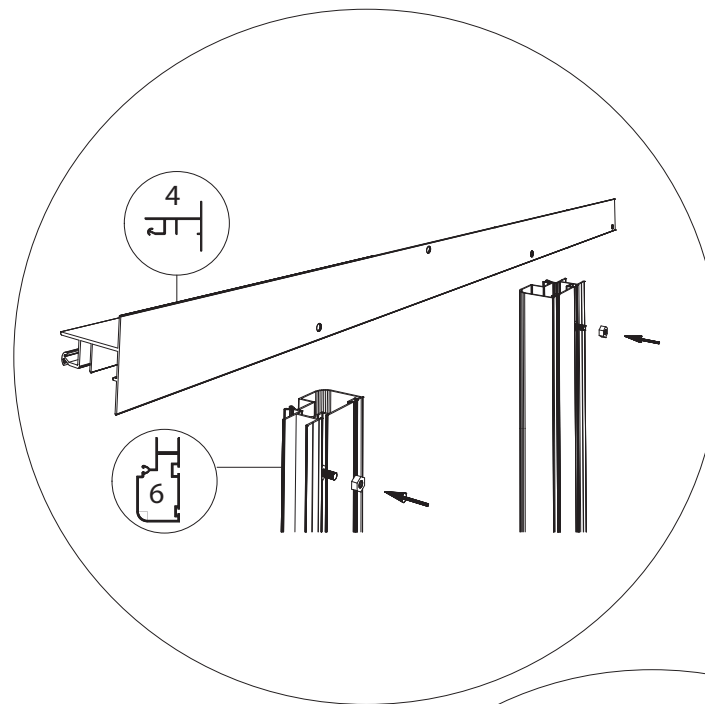

# EURO-MUURSERRE > 6,04 M

W	L
2331	2351
3068	3088
	3825
	4562
	5299
	6036
	6773
	7510
	8247
	8984

Muurserre 3,09

Muurserre 3,09

  $\varnothing 8 \text{ mm}$   
 M 5 x 50

2,36

3,08

Glass Dimensions Nv Euro-serre			Muurserre			2,33m	11°	GlassH: 1650			
Glass Size 730mm			Sides		Size Lenght x Wide		Roof	Size Lenght x Wide			
			1650 x 730	1650 x 573	1250 x 730		2332 x 730	1492 x 730	825 x 730	m <sup>2</sup>	m <sup>2</sup>
Muurserre	2,33m	x 3,09m	8	1	1		3	1	1	11,5	6,8
Muurserre	2,33m	x 3,80m	9	1	1		3	2	2	12,7	8,5
Muurserre	2,33m	x 4,57m	10	1	1		4	2	2	13,9	10,2
Muurserre	2,33m	x 5,30m	11	1	1		4	3	3	15,1	11,9
Muurserre	2,33m	x 6,04m	12	1	1		5	3	3	16,3	13,6
Muurserre	2,33m	x 6,77m	13	1	1		6	3	3	17,5	15,3
Muurserre	2,33m	x 7,53m	14	1	1		7	3	3	18,7	17,0
Muurserre	2,33m	x 8,30m	15	1	1		7	4	4	19,9	18,7
Muurserre	2,33m	x 9,02m	16	1	1		8	4	4	21,1	20,4

Points

1,59 m<sup>2</sup>

Glass Dimensions Nv Euro-serre			Muurserre			2,33m	11°	GlassH: 1850			
Glass Size 730mm			Sides		Size Lenght x Wide		Roof	Size Lenght x Wide			
			1850 x 730	1850 x 573	1450 x 730		2332 x 730	1492 x 730	825 x 730	m <sup>2</sup>	m <sup>2</sup>
Muurserre	2,33m	x 3,09m	8	1	1		3	1	1	12,9	6,8
Muurserre	2,33m	x 3,80m	9	1	1		3	2	2	14,3	8,5
Muurserre	2,33m	x 4,57m	10	1	1		4	2	2	15,6	10,2
Muurserre	2,33m	x 5,30m	11	1	1		4	3	3	17,0	11,9
Muurserre	2,33m	x 6,04m	12	1	1		5	3	3	18,3	13,6
Muurserre	2,33m	x 6,77m	13	1	1		6	3	3	19,7	15,3
Muurserre	2,33m	x 7,53m	14	1	1		7	3	3	21,0	17,0
Muurserre	2,33m	x 8,30m	15	1	1		7	4	4	22,4	18,7
Muurserre	2,33m	x 9,02m	16	1	1		8	4	4	23,7	20,4