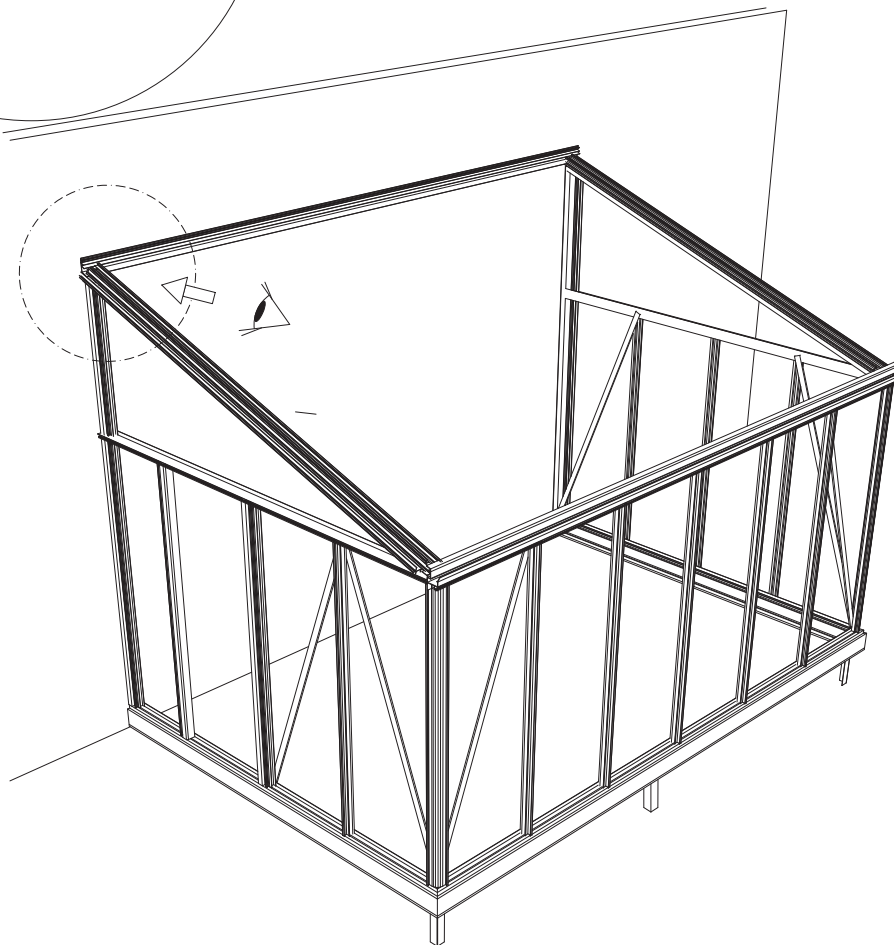

# EURO-MUURSERRE > 6,04 M

W	L
2331	2351
3068	3088
	3825
	4562
	5299
	6036
	6773
	7510
	8247
	8984

Muurserre 3,09

Muurserre 3,09

  $\varnothing 8 \text{ mm}$   
 M 5 x 50

2,36

3,08

Glass Dimensions Nv Euro-serre			Muurserre			2,33m	11°	GlassH: 1650			
Glass Size 730mm			Sides		Size Lenght x Wide		Roof	Size Lenght x Wide			
			1650 x 730	1650 x 573	1250 x 730		2332 x 730	1492 x 730	825 x 730	m <sup>2</sup>	m <sup>2</sup>
Muurserre	2,33m	x 3,09m	8	1	1		3	1	1	11,5	6,8
Muurserre	2,33m	x 3,80m	9	1	1		3	2	2	12,7	8,5
Muurserre	2,33m	x 4,57m	10	1	1		4	2	2	13,9	10,2
Muurserre	2,33m	x 5,30m	11	1	1		4	3	3	15,1	11,9
Muurserre	2,33m	x 6,04m	12	1	1		5	3	3	16,3	13,6
Muurserre	2,33m	x 6,77m	13	1	1		6	3	3	17,5	15,3
Muurserre	2,33m	x 7,53m	14	1	1		7	3	3	18,7	17,0
Muurserre	2,33m	x 8,30m	15	1	1		7	4	4	19,9	18,7
Muurserre	2,33m	x 9,02m	16	1	1		8	4	4	21,1	20,4

Points

1,59 m<sup>2</sup>

Glass Dimensions Nv Euro-serre			Muurserre			2,33m	11°	GlassH: 1850			
Glass Size 730mm			Sides		Size Lenght x Wide		Roof	Size Lenght x Wide			
			1850 x 730	1850 x 573	1450 x 730		2332 x 730	1492 x 730	825 x 730	m <sup>2</sup>	m <sup>2</sup>
Muurserre	2,33m	x 3,09m	8	1	1		3	1	1	12,9	6,8
Muurserre	2,33m	x 3,80m	9	1	1		3	2	2	14,3	8,5
Muurserre	2,33m	x 4,57m	10	1	1		4	2	2	15,6	10,2
Muurserre	2,33m	x 5,30m	11	1	1		4	3	3	17,0	11,9
Muurserre	2,33m	x 6,04m	12	1	1		5	3	3	18,3	13,6
Muurserre	2,33m	x 6,77m	13	1	1		6	3	3	19,7	15,3
Muurserre	2,33m	x 7,53m	14	1	1		7	3	3	21,0	17,0
Muurserre	2,33m	x 8,30m	15	1	1		7	4	4	22,4	18,7
Muurserre	2,33m	x 9,02m	16	1	1		8	4	4	23,7	20,4