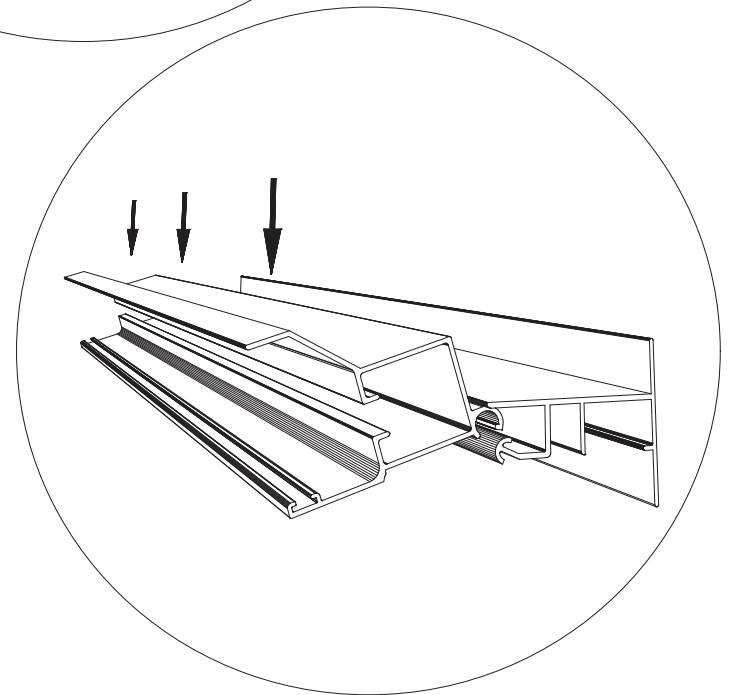

# EURO-MUURSERRE > 6,04 M

W	L
2331	2351
3068	3088
	3825
	4562
	5299
	6036
	6773
	7510
	8247
	8984

Muurserre 3,09

Muurserre 3,09

  $\varnothing 8 \text{ mm}$   
 M 5 x 50

2,36

3,08

Glass Dimensions Nv Euro-serre			Muurserre			2,33m	11°	GlassH: 1650			
Glass Size 730mm			Sides		Size Lenght x Wide		Roof	Size Lenght x Wide			
			1650 x 730	1650 x 573	1250 x 730		2332 x 730	1492 x 730	825 x 730	m <sup>2</sup>	m <sup>2</sup>
Muurserre	2,33m	x 3,09m	8	1	1		3	1	1	11,5	6,8
Muurserre	2,33m	x 3,80m	9	1	1		3	2	2	12,7	8,5
Muurserre	2,33m	x 4,57m	10	1	1		4	2	2	13,9	10,2
Muurserre	2,33m	x 5,30m	11	1	1		4	3	3	15,1	11,9
Muurserre	2,33m	x 6,04m	12	1	1		5	3	3	16,3	13,6
Muurserre	2,33m	x 6,77m	13	1	1		6	3	3	17,5	15,3
Muurserre	2,33m	x 7,53m	14	1	1		7	3	3	18,7	17,0
Muurserre	2,33m	x 8,30m	15	1	1		7	4	4	19,9	18,7
Muurserre	2,33m	x 9,02m	16	1	1		8	4	4	21,1	20,4

Points

1,59 m<sup>2</sup>

Glass Dimensions Nv Euro-serre			Muurserre			2,33m	11°	GlassH: 1850			
Glass Size 730mm			Sides		Size Lenght x Wide		Roof	Size Lenght x Wide			
			1850 x 730	1850 x 573	1450 x 730		2332 x 730	1492 x 730	825 x 730	m <sup>2</sup>	m <sup>2</sup>
Muurserre	2,33m	x 3,09m	8	1	1		3	1	1	12,9	6,8
Muurserre	2,33m	x 3,80m	9	1	1		3	2	2	14,3	8,5
Muurserre	2,33m	x 4,57m	10	1	1		4	2	2	15,6	10,2
Muurserre	2,33m	x 5,30m	11	1	1		4	3	3	17,0	11,9
Muurserre	2,33m	x 6,04m	12	1	1		5	3	3	18,3	13,6
Muurserre	2,33m	x 6,77m	13	1	1		6	3	3	19,7	15,3
Muurserre	2,33m	x 7,53m	14	1	1		7	3	3	21,0	17,0
Muurserre	2,33m	x 8,30m	15	1	1		7	4	4	22,4	18,7
Muurserre	2,33m	x 9,02m	16	1	1		8	4	4	23,7	20,4