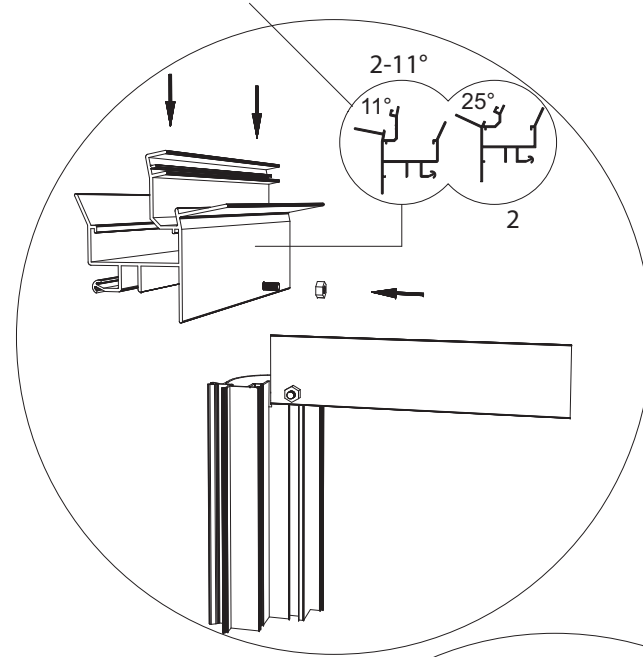

# EURO-MUURSERRE > 6,04 M

W	L
2331	2351
3068	3088
	3825
	4562
	5299
	6036
	6773
	7510
	8247
	8984

Muurserre 3,09

Muurserre 3,09

  $\varnothing 8 \text{ mm}$   
 M 5 x 50

2,36

3,08

Glass Dimensions Nv Euro-serre			Muurserre			2,33m	11°	GlassH: 1650			
Glass Size 730mm			Sides		Size Lenght x Wide		Roof	Size Lenght x Wide			
			1650 x 730	1650 x 573	1250 x 730		2332 x 730	1492 x 730	825 x 730	m <sup>2</sup>	m <sup>2</sup>
Muurserre	2,33m	x 3,09m	8	1	1		3	1	1	11,5	6,8
Muurserre	2,33m	x 3,80m	9	1	1		3	2	2	12,7	8,5
Muurserre	2,33m	x 4,57m	10	1	1		4	2	2	13,9	10,2
Muurserre	2,33m	x 5,30m	11	1	1		4	3	3	15,1	11,9
Muurserre	2,33m	x 6,04m	12	1	1		5	3	3	16,3	13,6
Muurserre	2,33m	x 6,77m	13	1	1		6	3	3	17,5	15,3
Muurserre	2,33m	x 7,53m	14	1	1		7	3	3	18,7	17,0
Muurserre	2,33m	x 8,30m	15	1	1		7	4	4	19,9	18,7
Muurserre	2,33m	x 9,02m	16	1	1		8	4	4	21,1	20,4

Points

1,59 m<sup>2</sup>

Glass Dimensions Nv Euro-serre			Muurserre			2,33m	11°	GlassH: 1850			
Glass Size 730mm			Sides		Size Lenght x Wide		Roof	Size Lenght x Wide			
			1850 x 730	1850 x 573	1450 x 730		2332 x 730	1492 x 730	825 x 730	m <sup>2</sup>	m <sup>2</sup>
Muurserre	2,33m	x 3,09m	8	1	1		3	1	1	12,9	6,8
Muurserre	2,33m	x 3,80m	9	1	1		3	2	2	14,3	8,5
Muurserre	2,33m	x 4,57m	10	1	1		4	2	2	15,6	10,2
Muurserre	2,33m	x 5,30m	11	1	1		4	3	3	17,0	11,9
Muurserre	2,33m	x 6,04m	12	1	1		5	3	3	18,3	13,6
Muurserre	2,33m	x 6,77m	13	1	1		6	3	3	19,7	15,3
Muurserre	2,33m	x 7,53m	14	1	1		7	3	3	21,0	17,0
Muurserre	2,33m	x 8,30m	15	1	1		7	4	4	22,4	18,7
Muurserre	2,33m	x 9,02m	16	1	1		8	4	4	23,7	20,4