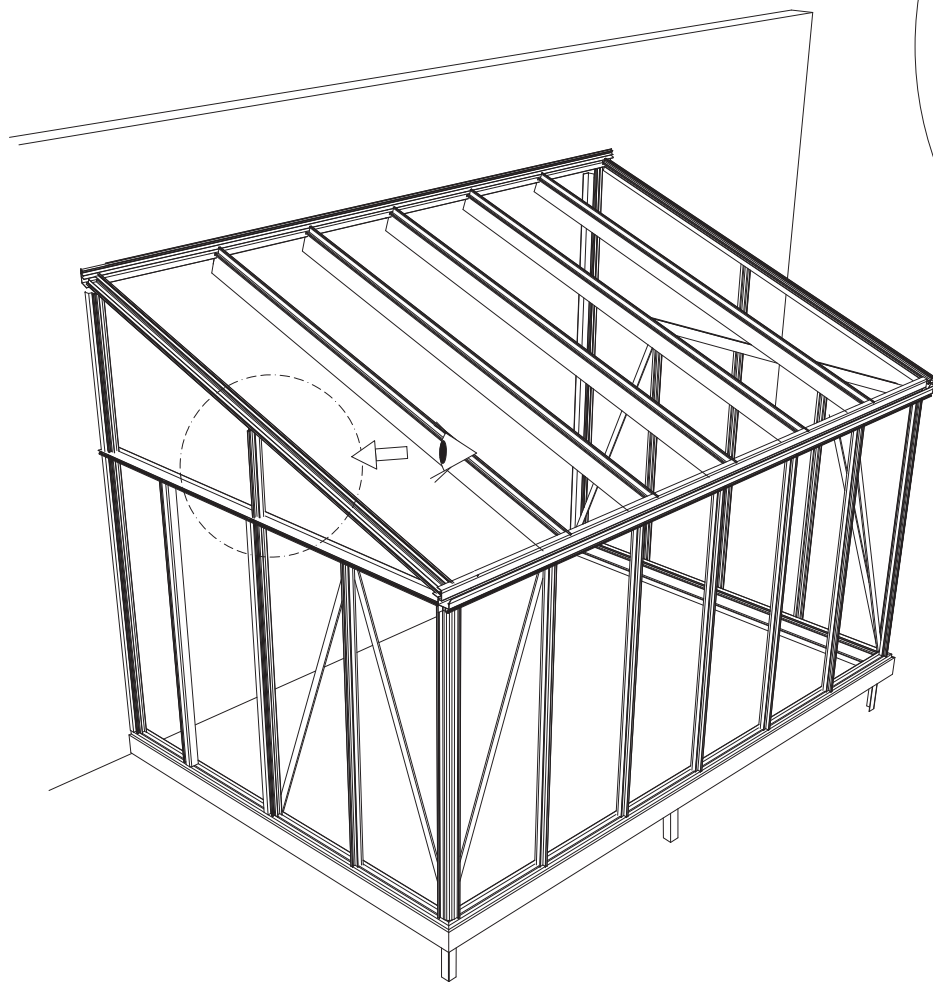

# EURO-MUURSERRE > 6,04 M

W	L
2331	2351
3068	3088
	3825
	4562
	5299
	6036
	6773
	7510
	8247
	8984

Muurserre 3,09

Muurserre 3,09

  $\varnothing 8 \text{ mm}$   
 M 5 x 50

2,36

3,08

Glass Dimensions Nv Euro-serre			Muurserre			2,33m	11°	GlassH: 1650			
Glass Size 730mm			Sides		Size Lenght x Wide		Roof	Size Lenght x Wide			
			1650 x 730	1650 x 573	1250 x 730		2332 x 730	1492 x 730	825 x 730	m <sup>2</sup>	m <sup>2</sup>
Muurserre	2,33m	x 3,09m	8	1	1		3	1	1	11,5	6,8
Muurserre	2,33m	x 3,80m	9	1	1		3	2	2	12,7	8,5
Muurserre	2,33m	x 4,57m	10	1	1		4	2	2	13,9	10,2
Muurserre	2,33m	x 5,30m	11	1	1		4	3	3	15,1	11,9
Muurserre	2,33m	x 6,04m	12	1	1		5	3	3	16,3	13,6
Muurserre	2,33m	x 6,77m	13	1	1		6	3	3	17,5	15,3
Muurserre	2,33m	x 7,53m	14	1	1		7	3	3	18,7	17,0
Muurserre	2,33m	x 8,30m	15	1	1		7	4	4	19,9	18,7
Muurserre	2,33m	x 9,02m	16	1	1		8	4	4	21,1	20,4

Points

1,59 m<sup>2</sup>

Glass Dimensions Nv Euro-serre			Muurserre			2,33m	11°	GlassH: 1850			
Glass Size 730mm			Sides		Size Lenght x Wide		Roof	Size Lenght x Wide			
			1850 x 730	1850 x 573	1450 x 730		2332 x 730	1492 x 730	825 x 730	m <sup>2</sup>	m <sup>2</sup>
Muurserre	2,33m	x 3,09m	8	1	1		3	1	1	12,9	6,8
Muurserre	2,33m	x 3,80m	9	1	1		3	2	2	14,3	8,5
Muurserre	2,33m	x 4,57m	10	1	1		4	2	2	15,6	10,2
Muurserre	2,33m	x 5,30m	11	1	1		4	3	3	17,0	11,9
Muurserre	2,33m	x 6,04m	12	1	1		5	3	3	18,3	13,6
Muurserre	2,33m	x 6,77m	13	1	1		6	3	3	19,7	15,3
Muurserre	2,33m	x 7,53m	14	1	1		7	3	3	21,0	17,0
Muurserre	2,33m	x 8,30m	15	1	1		7	4	4	22,4	18,7
Muurserre	2,33m	x 9,02m	16	1	1		8	4	4	23,7	20,4