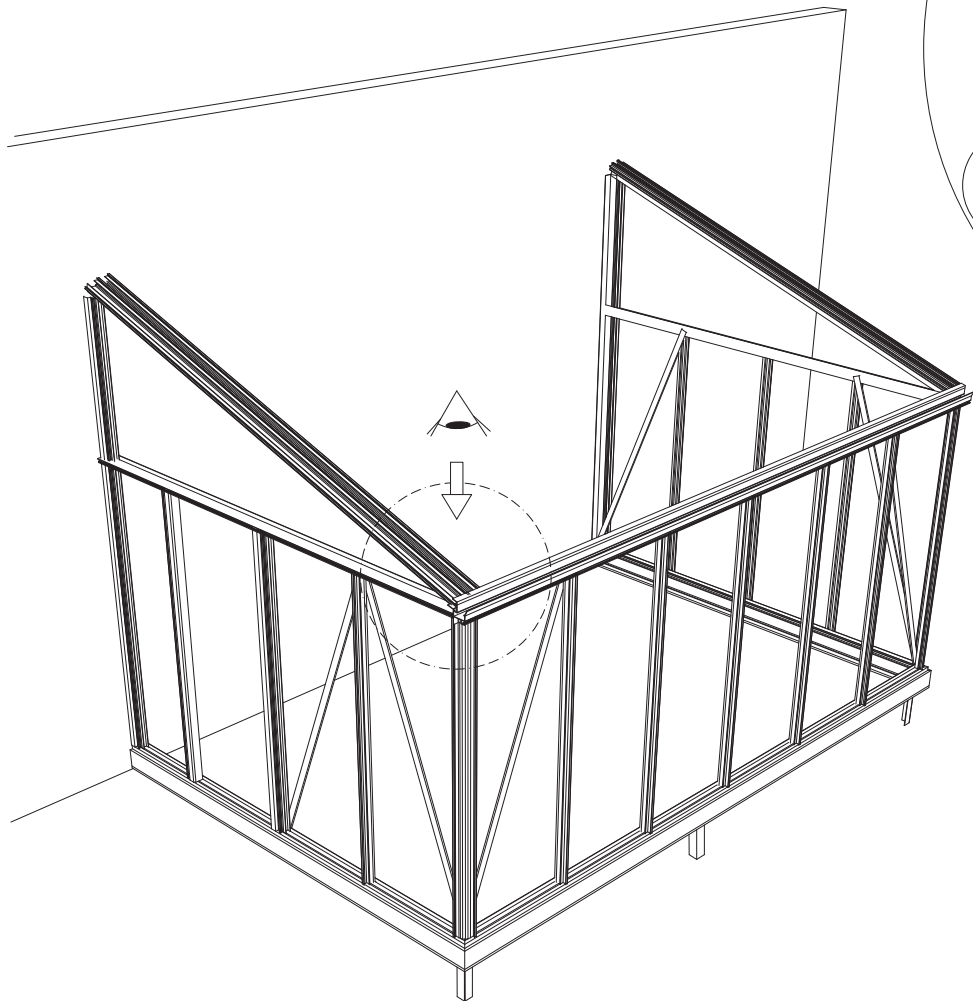

# EURO-MUURSERRE > 6,04 M

W	L
2331	2351
3068	3088
	3825
	4562
	5299
	6036
	6773
	7510
	8247
	8984

Muurserre 3,09

Muurserre 3,09

  $\varnothing 8 \text{ mm}$   
 M 5 x 50

2,36

3,08

Glass Dimensions Nv Euro-serre			Muurserre			2,33m	11°	GlassH: 1650			
Glass Size 730mm			Sides		Size Lenght x Wide		Roof	Size Lenght x Wide			
			1650 x 730	1650 x 573	1250 x 730		2332 x 730	1492 x 730	825 x 730	m <sup>2</sup>	m <sup>2</sup>
Muurserre	2,33m	x 3,09m	8	1	1		3	1	1	11,5	6,8
Muurserre	2,33m	x 3,80m	9	1	1		3	2	2	12,7	8,5
Muurserre	2,33m	x 4,57m	10	1	1		4	2	2	13,9	10,2
Muurserre	2,33m	x 5,30m	11	1	1		4	3	3	15,1	11,9
Muurserre	2,33m	x 6,04m	12	1	1		5	3	3	16,3	13,6
Muurserre	2,33m	x 6,77m	13	1	1		6	3	3	17,5	15,3
Muurserre	2,33m	x 7,53m	14	1	1		7	3	3	18,7	17,0
Muurserre	2,33m	x 8,30m	15	1	1		7	4	4	19,9	18,7
Muurserre	2,33m	x 9,02m	16	1	1		8	4	4	21,1	20,4

Points

1,59 m<sup>2</sup>

Glass Dimensions Nv Euro-serre			Muurserre			2,33m	11°	GlassH: 1850			
Glass Size 730mm			Sides		Size Lenght x Wide		Roof	Size Lenght x Wide			
			1850 x 730	1850 x 573	1450 x 730		2332 x 730	1492 x 730	825 x 730	m <sup>2</sup>	m <sup>2</sup>
Muurserre	2,33m	x 3,09m	8	1	1		3	1	1	12,9	6,8
Muurserre	2,33m	x 3,80m	9	1	1		3	2	2	14,3	8,5
Muurserre	2,33m	x 4,57m	10	1	1		4	2	2	15,6	10,2
Muurserre	2,33m	x 5,30m	11	1	1		4	3	3	17,0	11,9
Muurserre	2,33m	x 6,04m	12	1	1		5	3	3	18,3	13,6
Muurserre	2,33m	x 6,77m	13	1	1		6	3	3	19,7	15,3
Muurserre	2,33m	x 7,53m	14	1	1		7	3	3	21,0	17,0
Muurserre	2,33m	x 8,30m	15	1	1		7	4	4	22,4	18,7
Muurserre	2,33m	x 9,02m	16	1	1		8	4	4	23,7	20,4