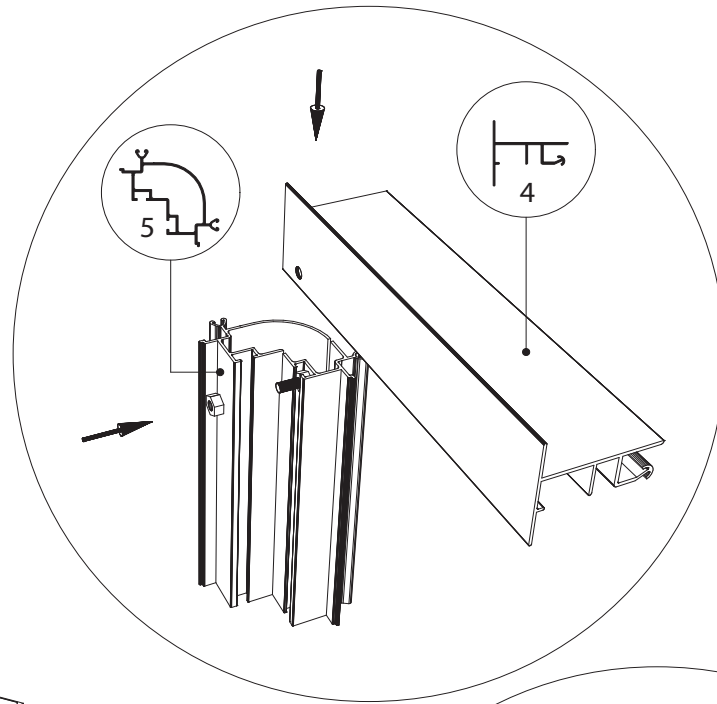

# EURO-MUURSERRE > 6,04 M

W	L
2331	2351
3068	3088
	3825
	4562
	5299
	6036
	6773
	7510
	8247
	8984

Muurserre 3,09

Muurserre 3,09

  $\varnothing 8 \text{ mm}$   
 M 5 x 50

2,36

3,08

Glass Dimensions Nv Euro-serre			Muurserre			2,33m	11°	GlassH: 1650			
Glass Size 730mm			Sides		Size Lenght x Wide		Roof	Size Lenght x Wide			
			1650 x 730	1650 x 573	1250 x 730		2332 x 730	1492 x 730	825 x 730	m <sup>2</sup>	m <sup>2</sup>
Muurserre	2,33m	x 3,09m	8	1	1		3	1	1	11,5	6,8
Muurserre	2,33m	x 3,80m	9	1	1		3	2	2	12,7	8,5
Muurserre	2,33m	x 4,57m	10	1	1		4	2	2	13,9	10,2
Muurserre	2,33m	x 5,30m	11	1	1		4	3	3	15,1	11,9
Muurserre	2,33m	x 6,04m	12	1	1		5	3	3	16,3	13,6
Muurserre	2,33m	x 6,77m	13	1	1		6	3	3	17,5	15,3
Muurserre	2,33m	x 7,53m	14	1	1		7	3	3	18,7	17,0
Muurserre	2,33m	x 8,30m	15	1	1		7	4	4	19,9	18,7
Muurserre	2,33m	x 9,02m	16	1	1		8	4	4	21,1	20,4

Points

1,59 m<sup>2</sup>

Glass Dimensions Nv Euro-serre			Muurserre			2,33m	11°	GlassH: 1850			
Glass Size 730mm			Sides		Size Lenght x Wide		Roof	Size Lenght x Wide			
			1850 x 730	1850 x 573	1450 x 730		2332 x 730	1492 x 730	825 x 730	m <sup>2</sup>	m <sup>2</sup>
Muurserre	2,33m	x 3,09m	8	1	1		3	1	1	12,9	6,8
Muurserre	2,33m	x 3,80m	9	1	1		3	2	2	14,3	8,5
Muurserre	2,33m	x 4,57m	10	1	1		4	2	2	15,6	10,2
Muurserre	2,33m	x 5,30m	11	1	1		4	3	3	17,0	11,9
Muurserre	2,33m	x 6,04m	12	1	1		5	3	3	18,3	13,6
Muurserre	2,33m	x 6,77m	13	1	1		6	3	3	19,7	15,3
Muurserre	2,33m	x 7,53m	14	1	1		7	3	3	21,0	17,0
Muurserre	2,33m	x 8,30m	15	1	1		7	4	4	22,4	18,7
Muurserre	2,33m	x 9,02m	16	1	1		8	4	4	23,7	20,4