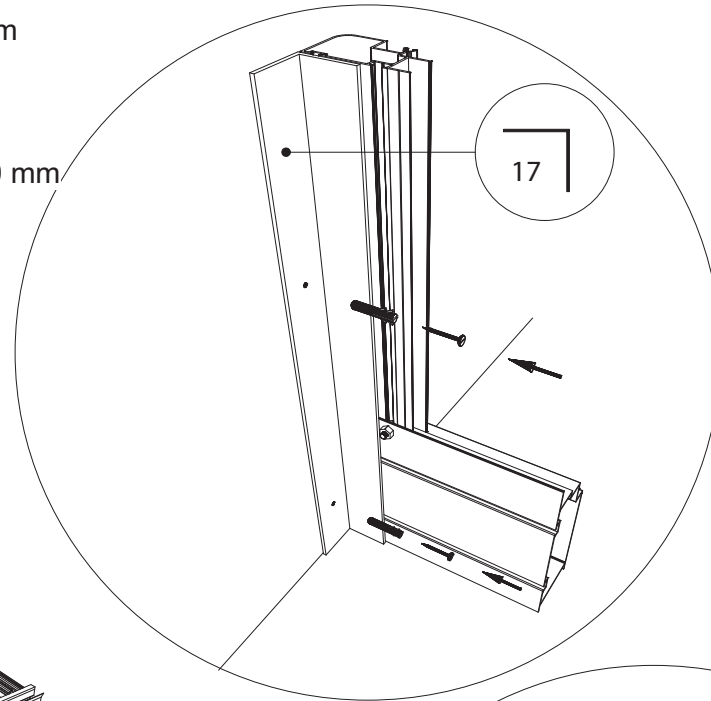

# EURO-MUURSERRE > 6,04 M

W	L
2331	2351
3068	3088
	3825
	4562
	5299
	6036
	6773
	7510
	8247
	8984

Muurserre 3,09

Muurserre 3,09

  $\varnothing 8 \text{ mm}$   
 M 5 x 50

2,36

3,08

Glass Dimensions Nv Euro-serre			Muurserre			2,33m	11°	GlassH: 1650			
Glass Size 730mm			Sides		Size Lenght x Wide		Roof	Size Lenght x Wide			
			1650 x 730	1650 x 573	1250 x 730		2332 x 730	1492 x 730	825 x 730	m <sup>2</sup>	m <sup>2</sup>
Muurserre	2,33m	x 3,09m	8	1	1		3	1	1	11,5	6,8
Muurserre	2,33m	x 3,80m	9	1	1		3	2	2	12,7	8,5
Muurserre	2,33m	x 4,57m	10	1	1		4	2	2	13,9	10,2
Muurserre	2,33m	x 5,30m	11	1	1		4	3	3	15,1	11,9
Muurserre	2,33m	x 6,04m	12	1	1		5	3	3	16,3	13,6
Muurserre	2,33m	x 6,77m	13	1	1		6	3	3	17,5	15,3
Muurserre	2,33m	x 7,53m	14	1	1		7	3	3	18,7	17,0
Muurserre	2,33m	x 8,30m	15	1	1		7	4	4	19,9	18,7
Muurserre	2,33m	x 9,02m	16	1	1		8	4	4	21,1	20,4

Points

1,59 m<sup>2</sup>

Glass Dimensions Nv Euro-serre			Muurserre			2,33m	11°	GlassH: 1850			
Glass Size 730mm			Sides		Size Lenght x Wide		Roof	Size Lenght x Wide			
			1850 x 730	1850 x 573	1450 x 730		2332 x 730	1492 x 730	825 x 730	m <sup>2</sup>	m <sup>2</sup>
Muurserre	2,33m	x 3,09m	8	1	1		3	1	1	12,9	6,8
Muurserre	2,33m	x 3,80m	9	1	1		3	2	2	14,3	8,5
Muurserre	2,33m	x 4,57m	10	1	1		4	2	2	15,6	10,2
Muurserre	2,33m	x 5,30m	11	1	1		4	3	3	17,0	11,9
Muurserre	2,33m	x 6,04m	12	1	1		5	3	3	18,3	13,6
Muurserre	2,33m	x 6,77m	13	1	1		6	3	3	19,7	15,3
Muurserre	2,33m	x 7,53m	14	1	1		7	3	3	21,0	17,0
Muurserre	2,33m	x 8,30m	15	1	1		7	4	4	22,4	18,7
Muurserre	2,33m	x 9,02m	16	1	1		8	4	4	23,7	20,4