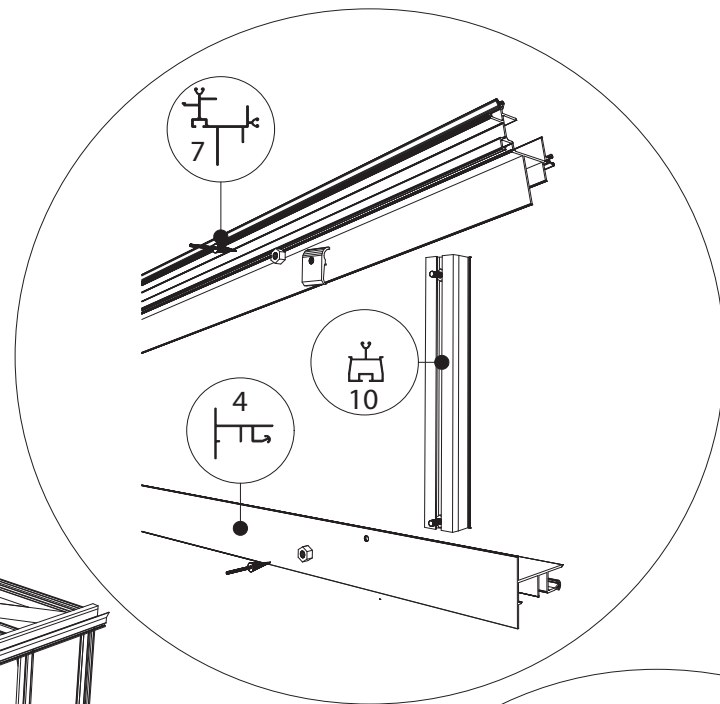

# EURO-MUURSERRE > 6,04 M

W	L
2331	2351
3068	3088
	3825
	4562
	5299
	6036
	6773
	7510
	8247
	8984

Muurserre 3,09

Muurserre 3,09

  $\varnothing 8 \text{ mm}$   
 M 5 x 50

2,36

3,08

Glass Dimensions Nv Euro-serre			Muurserre			2,33m	11°	GlassH: 1650			
Glass Size 730mm			Sides		Size Lenght x Wide		Roof	Size Lenght x Wide			
			1650 x 730	1650 x 573	1250 x 730		2332 x 730	1492 x 730	825 x 730	m <sup>2</sup>	m <sup>2</sup>
Muurserre	2,33m	x 3,09m	8	1	1		3	1	1	11,5	6,8
Muurserre	2,33m	x 3,80m	9	1	1		3	2	2	12,7	8,5
Muurserre	2,33m	x 4,57m	10	1	1		4	2	2	13,9	10,2
Muurserre	2,33m	x 5,30m	11	1	1		4	3	3	15,1	11,9
Muurserre	2,33m	x 6,04m	12	1	1		5	3	3	16,3	13,6
Muurserre	2,33m	x 6,77m	13	1	1		6	3	3	17,5	15,3
Muurserre	2,33m	x 7,53m	14	1	1		7	3	3	18,7	17,0
Muurserre	2,33m	x 8,30m	15	1	1		7	4	4	19,9	18,7
Muurserre	2,33m	x 9,02m	16	1	1		8	4	4	21,1	20,4

Points

1,59 m<sup>2</sup>

Glass Dimensions Nv Euro-serre			Muurserre			2,33m	11°	GlassH: 1850			
Glass Size 730mm			Sides		Size Lenght x Wide		Roof	Size Lenght x Wide			
			1850 x 730	1850 x 573	1450 x 730		2332 x 730	1492 x 730	825 x 730	m <sup>2</sup>	m <sup>2</sup>
Muurserre	2,33m	x 3,09m	8	1	1		3	1	1	12,9	6,8
Muurserre	2,33m	x 3,80m	9	1	1		3	2	2	14,3	8,5
Muurserre	2,33m	x 4,57m	10	1	1		4	2	2	15,6	10,2
Muurserre	2,33m	x 5,30m	11	1	1		4	3	3	17,0	11,9
Muurserre	2,33m	x 6,04m	12	1	1		5	3	3	18,3	13,6
Muurserre	2,33m	x 6,77m	13	1	1		6	3	3	19,7	15,3
Muurserre	2,33m	x 7,53m	14	1	1		7	3	3	21,0	17,0
Muurserre	2,33m	x 8,30m	15	1	1		7	4	4	22,4	18,7
Muurserre	2,33m	x 9,02m	16	1	1		8	4	4	23,7	20,4