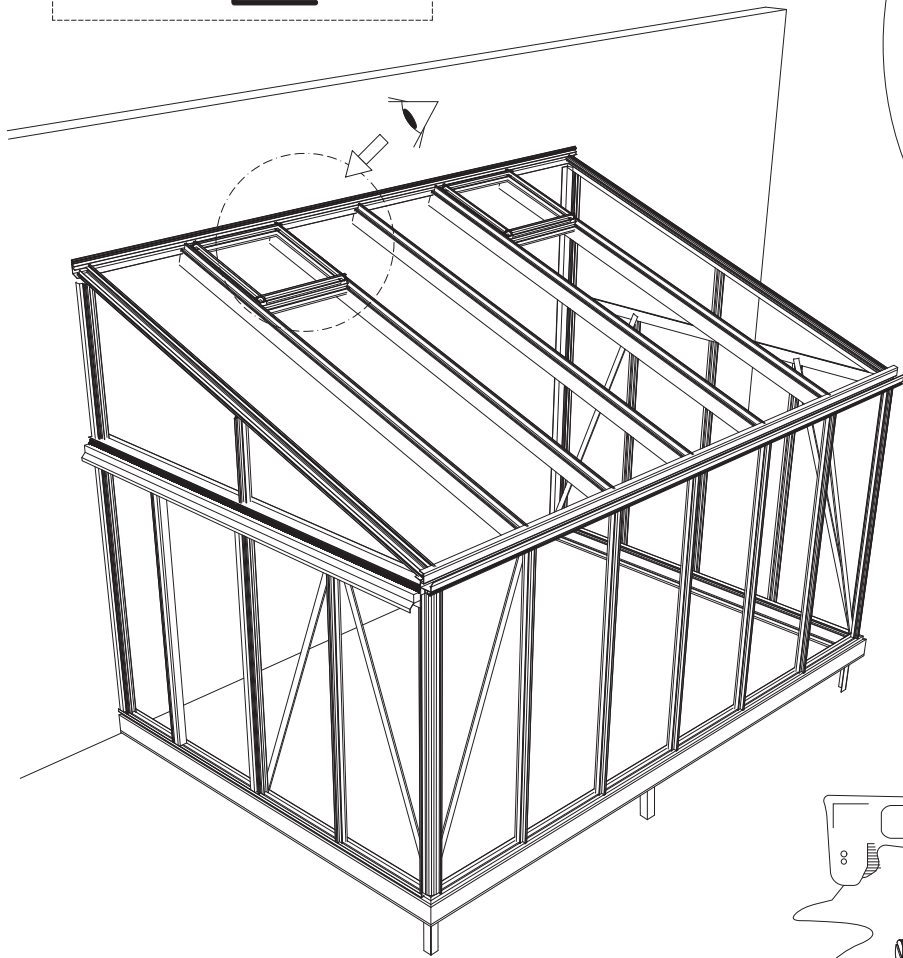

# EURO-MUURSERRE > 6,04 M

W	L
2331	2351
3068	3088
	3825
	4562
	5299
	6036
	6773
	7510
	8247
	8984

Muurserre 3,09

Muurserre 3,09

  $\varnothing 8 \text{ mm}$   
 M 5 x 50

2,36

3,08

Glass Dimensions Nv Euro-serre			Muurserre			2,33m	11°	GlassH: 1650			
Glass Size 730mm			Sides		Size Lenght x Wide		Roof	Size Lenght x Wide			
			1650 x 730	1650 x 573	1250 x 730		2332 x 730	1492 x 730	825 x 730	m <sup>2</sup>	m <sup>2</sup>
Muurserre	2,33m	x 3,09m	8	1	1		3	1	1	11,5	6,8
Muurserre	2,33m	x 3,80m	9	1	1		3	2	2	12,7	8,5
Muurserre	2,33m	x 4,57m	10	1	1		4	2	2	13,9	10,2
Muurserre	2,33m	x 5,30m	11	1	1		4	3	3	15,1	11,9
Muurserre	2,33m	x 6,04m	12	1	1		5	3	3	16,3	13,6
Muurserre	2,33m	x 6,77m	13	1	1		6	3	3	17,5	15,3
Muurserre	2,33m	x 7,53m	14	1	1		7	3	3	18,7	17,0
Muurserre	2,33m	x 8,30m	15	1	1		7	4	4	19,9	18,7
Muurserre	2,33m	x 9,02m	16	1	1		8	4	4	21,1	20,4

Points

1,59 m<sup>2</sup>

Glass Dimensions Nv Euro-serre			Muurserre			2,33m	11°	GlassH: 1850			
Glass Size 730mm			Sides		Size Lenght x Wide		Roof	Size Lenght x Wide			
			1850 x 730	1850 x 573	1450 x 730		2332 x 730	1492 x 730	825 x 730	m <sup>2</sup>	m <sup>2</sup>
Muurserre	2,33m	x 3,09m	8	1	1		3	1	1	12,9	6,8
Muurserre	2,33m	x 3,80m	9	1	1		3	2	2	14,3	8,5
Muurserre	2,33m	x 4,57m	10	1	1		4	2	2	15,6	10,2
Muurserre	2,33m	x 5,30m	11	1	1		4	3	3	17,0	11,9
Muurserre	2,33m	x 6,04m	12	1	1		5	3	3	18,3	13,6
Muurserre	2,33m	x 6,77m	13	1	1		6	3	3	19,7	15,3
Muurserre	2,33m	x 7,53m	14	1	1		7	3	3	21,0	17,0
Muurserre	2,33m	x 8,30m	15	1	1		7	4	4	22,4	18,7
Muurserre	2,33m	x 9,02m	16	1	1		8	4	4	23,7	20,4