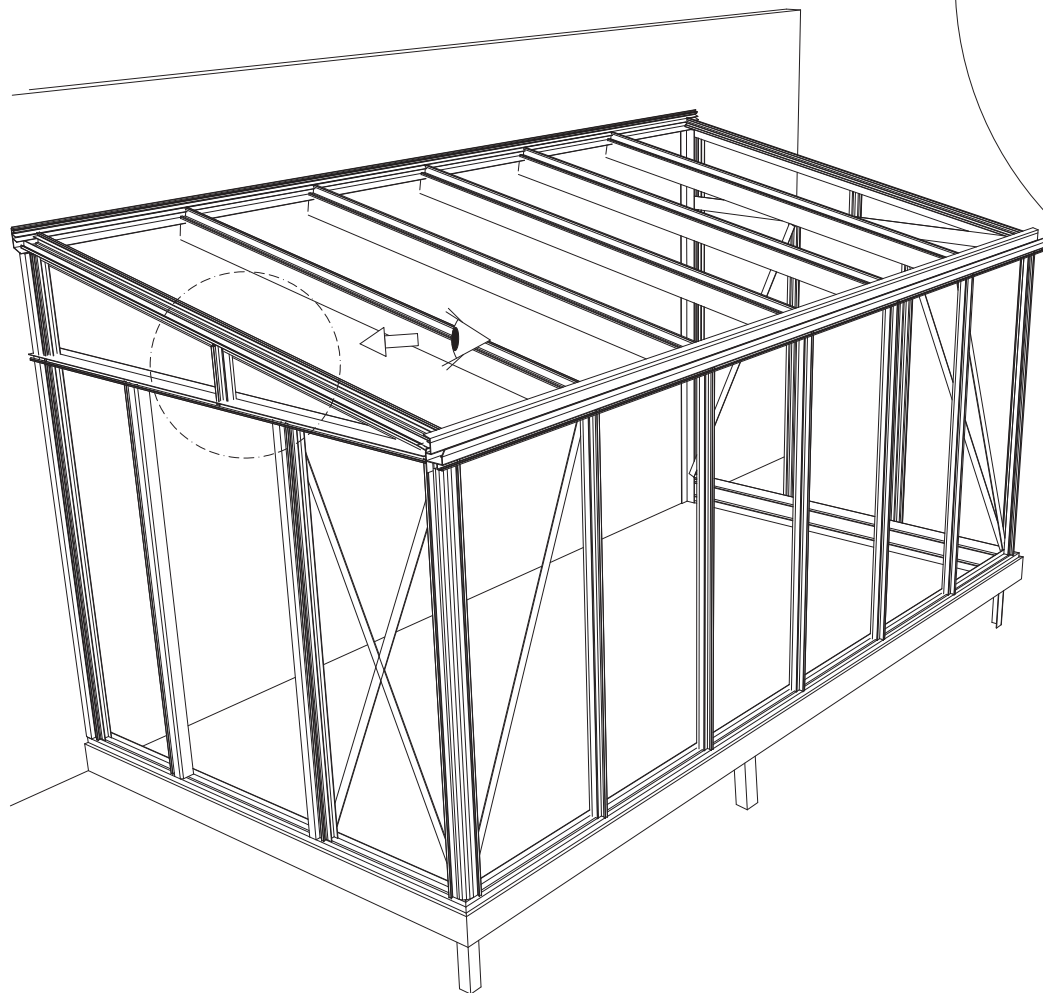

# EURO-MUURSERRE > 6,04 M

W	L
2331	2351
3068	3088
	3825
	4562
	5299
	6036
	6773
	7510
	8247
	8984

Muurserre 3,09

Muurserre 3,09

  $\varnothing 8 \text{ mm}$   
 M 5 x 50

2,36

3,08

Glass Dimensions Nv Euro-serre			Muurserre			2,33m	11°	GlassH: 1650			
Glass Size 730mm			Sides		Size Lenght x Wide		Roof	Size Lenght x Wide			
			1650 x 730	1650 x 573	1250 x 730		2332 x 730	1492 x 730	825 x 730	m <sup>2</sup>	m <sup>2</sup>
Muurserre	2,33m	x 3,09m	8	1	1		3	1	1	11,5	6,8
Muurserre	2,33m	x 3,80m	9	1	1		3	2	2	12,7	8,5
Muurserre	2,33m	x 4,57m	10	1	1		4	2	2	13,9	10,2
Muurserre	2,33m	x 5,30m	11	1	1		4	3	3	15,1	11,9
Muurserre	2,33m	x 6,04m	12	1	1		5	3	3	16,3	13,6
Muurserre	2,33m	x 6,77m	13	1	1		6	3	3	17,5	15,3
Muurserre	2,33m	x 7,53m	14	1	1		7	3	3	18,7	17,0
Muurserre	2,33m	x 8,30m	15	1	1		7	4	4	19,9	18,7
Muurserre	2,33m	x 9,02m	16	1	1		8	4	4	21,1	20,4

Points

1,59 m<sup>2</sup>

Glass Dimensions Nv Euro-serre			Muurserre			2,33m	11°	GlassH: 1850			
Glass Size 730mm			Sides		Size Lenght x Wide		Roof	Size Lenght x Wide			
			1850 x 730	1850 x 573	1450 x 730		2332 x 730	1492 x 730	825 x 730	m <sup>2</sup>	m <sup>2</sup>
Muurserre	2,33m	x 3,09m	8	1	1		3	1	1	12,9	6,8
Muurserre	2,33m	x 3,80m	9	1	1		3	2	2	14,3	8,5
Muurserre	2,33m	x 4,57m	10	1	1		4	2	2	15,6	10,2
Muurserre	2,33m	x 5,30m	11	1	1		4	3	3	17,0	11,9
Muurserre	2,33m	x 6,04m	12	1	1		5	3	3	18,3	13,6
Muurserre	2,33m	x 6,77m	13	1	1		6	3	3	19,7	15,3
Muurserre	2,33m	x 7,53m	14	1	1		7	3	3	21,0	17,0
Muurserre	2,33m	x 8,30m	15	1	1		7	4	4	22,4	18,7
Muurserre	2,33m	x 9,02m	16	1	1		8	4	4	23,7	20,4