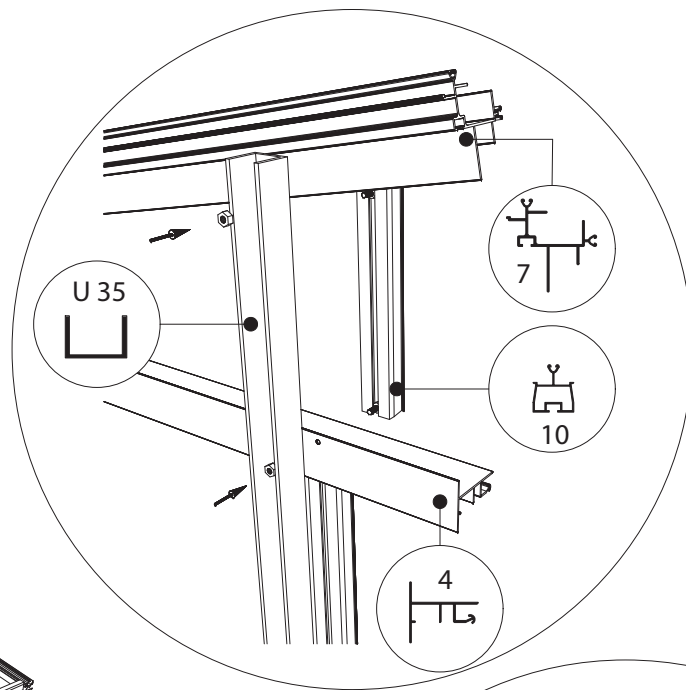

# EURO-MUURSERRE > 6,04 M

W	L
2331	2351
3068	3088
	3825
	4562
	5299
	6036
	6773
	7510
	8247
	8984

Muurserre 3,09

Muurserre 3,09

  $\varnothing 8 \text{ mm}$   
 M 5 x 50

2,36

3,08

Glass Dimensions Nv Euro-serre			Muurserre			2,33m	11°	GlassH: 1650			
Glass Size 730mm			Sides		Size Lenght x Wide		Roof	Size Lenght x Wide			
			1650 x 730	1650 x 573	1250 x 730		2332 x 730	1492 x 730	825 x 730	m <sup>2</sup>	m <sup>2</sup>
Muurserre	2,33m	x 3,09m	8	1	1		3	1	1	11,5	6,8
Muurserre	2,33m	x 3,80m	9	1	1		3	2	2	12,7	8,5
Muurserre	2,33m	x 4,57m	10	1	1		4	2	2	13,9	10,2
Muurserre	2,33m	x 5,30m	11	1	1		4	3	3	15,1	11,9
Muurserre	2,33m	x 6,04m	12	1	1		5	3	3	16,3	13,6
Muurserre	2,33m	x 6,77m	13	1	1		6	3	3	17,5	15,3
Muurserre	2,33m	x 7,53m	14	1	1		7	3	3	18,7	17,0
Muurserre	2,33m	x 8,30m	15	1	1		7	4	4	19,9	18,7
Muurserre	2,33m	x 9,02m	16	1	1		8	4	4	21,1	20,4

Points

1,59 m<sup>2</sup>

Glass Dimensions Nv Euro-serre			Muurserre			2,33m	11°	GlassH: 1850			
Glass Size 730mm			Sides		Size Lenght x Wide		Roof	Size Lenght x Wide			
			1850 x 730	1850 x 573	1450 x 730		2332 x 730	1492 x 730	825 x 730	m <sup>2</sup>	m <sup>2</sup>
Muurserre	2,33m	x 3,09m	8	1	1		3	1	1	12,9	6,8
Muurserre	2,33m	x 3,80m	9	1	1		3	2	2	14,3	8,5
Muurserre	2,33m	x 4,57m	10	1	1		4	2	2	15,6	10,2
Muurserre	2,33m	x 5,30m	11	1	1		4	3	3	17,0	11,9
Muurserre	2,33m	x 6,04m	12	1	1		5	3	3	18,3	13,6
Muurserre	2,33m	x 6,77m	13	1	1		6	3	3	19,7	15,3
Muurserre	2,33m	x 7,53m	14	1	1		7	3	3	21,0	17,0
Muurserre	2,33m	x 8,30m	15	1	1		7	4	4	22,4	18,7
Muurserre	2,33m	x 9,02m	16	1	1		8	4	4	23,7	20,4