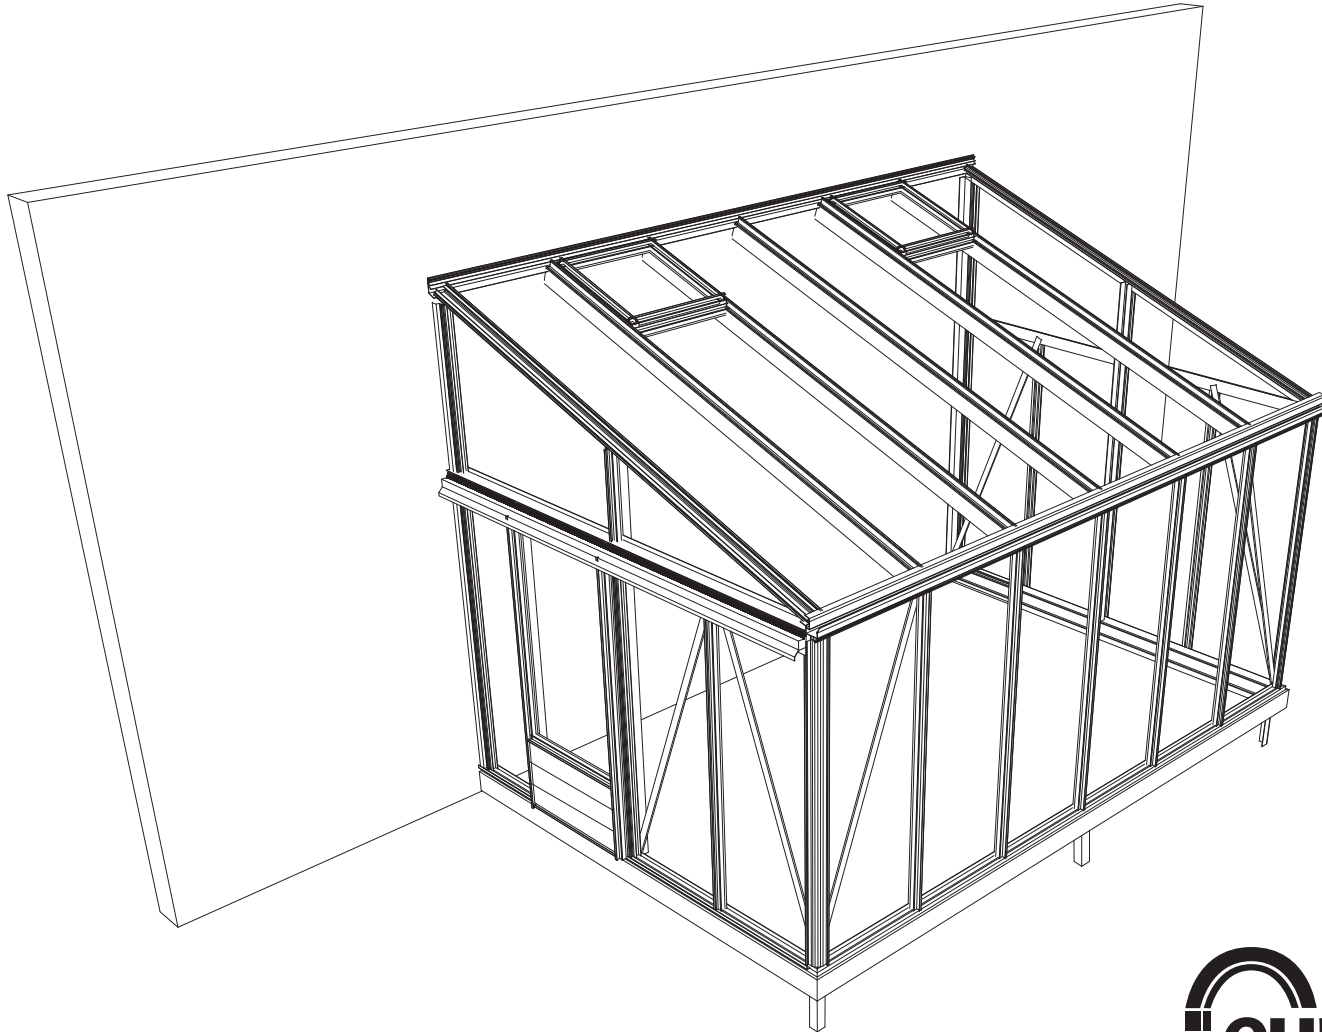

Euro-Muurserre

29-06-2015

www.lemmensstijn.be/muurserre.pdf

euro-serre