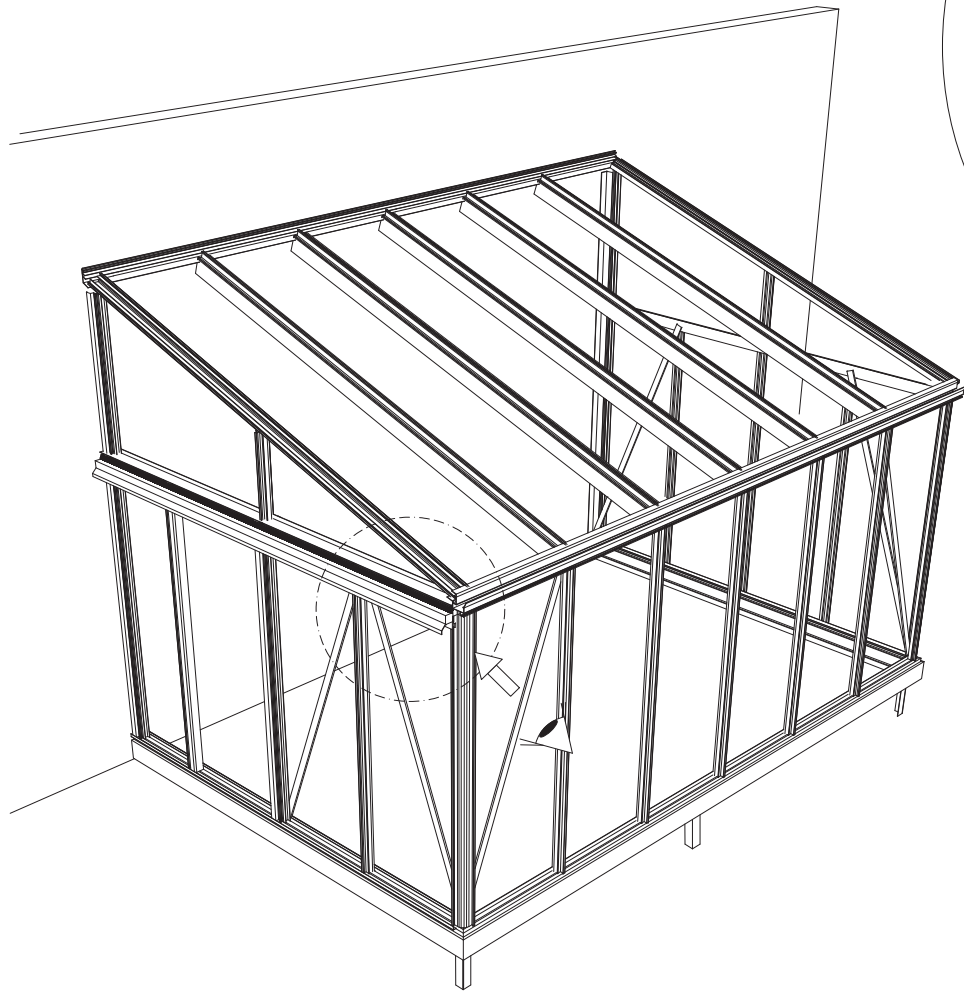

# EURO-MUURSERRE > 6,04 M

W	L
2331	2351
3068	3088
	3825
	4562
	5299
	6036
	6773
	7510
	8247
	8984

Muurserre 3,09

Muurserre 3,09

  $\varnothing 8 \text{ mm}$   
 M 5 x 50

2,36

3,08

Glass Dimensions Nv Euro-serre			Muurserre			2,33m	11°	GlassH: 1650			
Glass Size 730mm			Sides		Size Lenght x Wide		Roof	Size Lenght x Wide			
			1650 x 730	1650 x 573	1250 x 730		2332 x 730	1492 x 730	825 x 730	m <sup>2</sup>	m <sup>2</sup>
Muurserre	2,33m	x 3,09m	8	1	1		3	1	1	11,5	6,8
Muurserre	2,33m	x 3,80m	9	1	1		3	2	2	12,7	8,5
Muurserre	2,33m	x 4,57m	10	1	1		4	2	2	13,9	10,2
Muurserre	2,33m	x 5,30m	11	1	1		4	3	3	15,1	11,9
Muurserre	2,33m	x 6,04m	12	1	1		5	3	3	16,3	13,6
Muurserre	2,33m	x 6,77m	13	1	1		6	3	3	17,5	15,3
Muurserre	2,33m	x 7,53m	14	1	1		7	3	3	18,7	17,0
Muurserre	2,33m	x 8,30m	15	1	1		7	4	4	19,9	18,7
Muurserre	2,33m	x 9,02m	16	1	1		8	4	4	21,1	20,4

Points

1,59 m<sup>2</sup>

Glass Dimensions Nv Euro-serre			Muurserre			2,33m	11°	GlassH: 1850			
Glass Size 730mm			Sides		Size Lenght x Wide		Roof	Size Lenght x Wide			
			1850 x 730	1850 x 573	1450 x 730		2332 x 730	1492 x 730	825 x 730	m <sup>2</sup>	m <sup>2</sup>
Muurserre	2,33m	x 3,09m	8	1	1		3	1	1	12,9	6,8
Muurserre	2,33m	x 3,80m	9	1	1		3	2	2	14,3	8,5
Muurserre	2,33m	x 4,57m	10	1	1		4	2	2	15,6	10,2
Muurserre	2,33m	x 5,30m	11	1	1		4	3	3	17,0	11,9
Muurserre	2,33m	x 6,04m	12	1	1		5	3	3	18,3	13,6
Muurserre	2,33m	x 6,77m	13	1	1		6	3	3	19,7	15,3
Muurserre	2,33m	x 7,53m	14	1	1		7	3	3	21,0	17,0
Muurserre	2,33m	x 8,30m	15	1	1		7	4	4	22,4	18,7
Muurserre	2,33m	x 9,02m	16	1	1		8	4	4	23,7	20,4