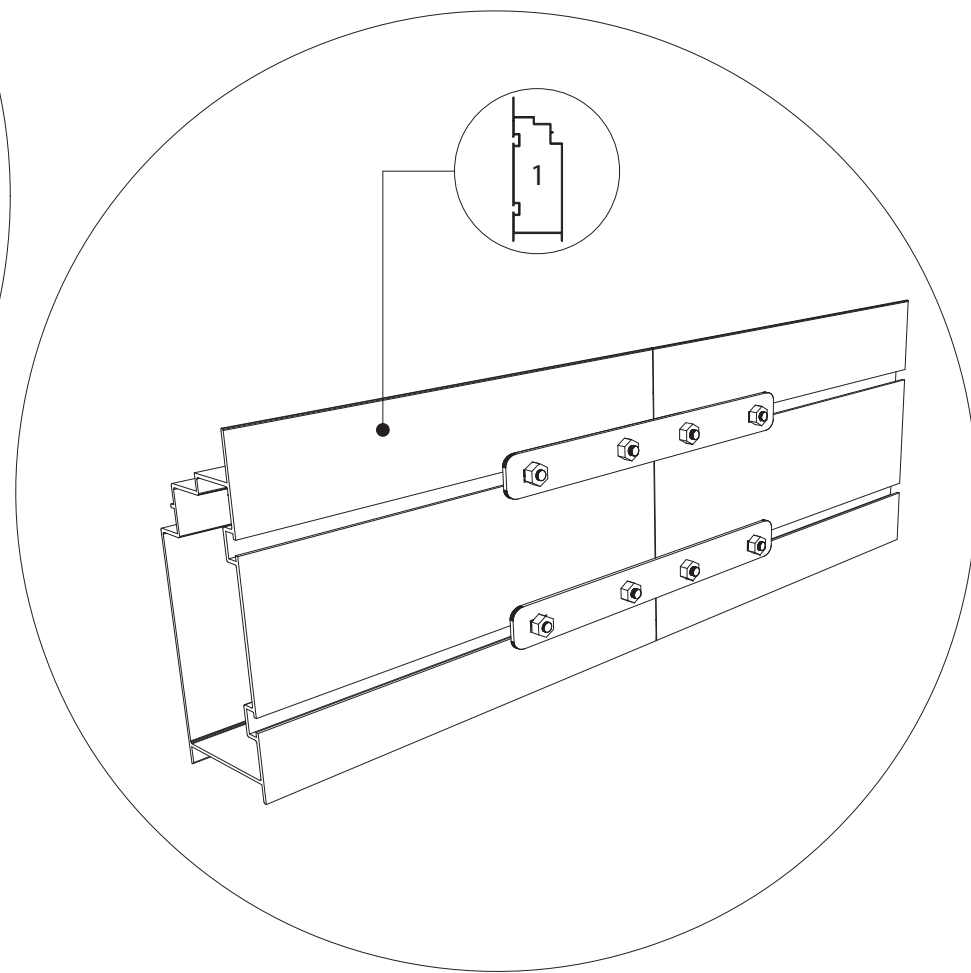

EURO-MUURSERRE > 6,04 M