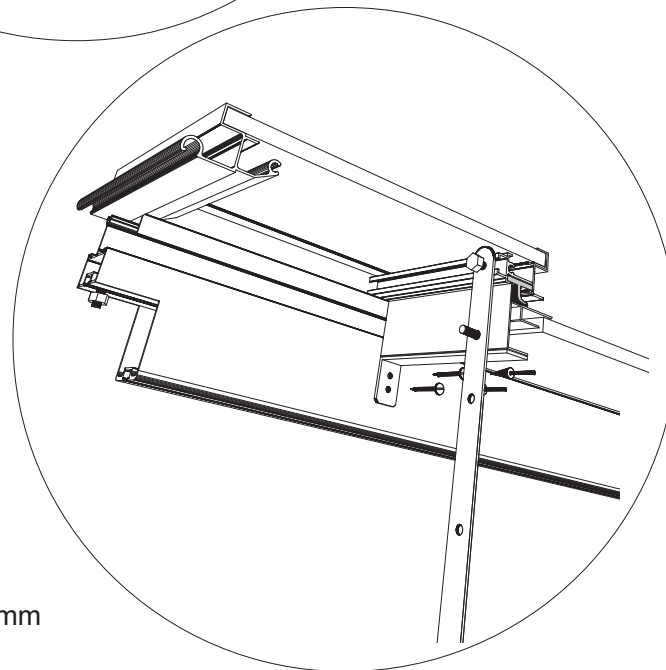

# EURO-MUURSERRE > 6,04 M

W	L
2331	2351
3068	3088
	3825
	4562
	5299
	6036
	6773
	7510
	8247
	8984

Muurserre 3,09

Muurserre 3,09

  $\varnothing 8 \text{ mm}$   
 M 5 x 50

2,36

3,08

Glass Dimensions Nv Euro-serre			Muurserre			2,33m	11°	GlassH: 1650			
Glass Size 730mm			Sides		Size Lenght x Wide		Roof	Size Lenght x Wide			
			1650 x 730	1650 x 573	1250 x 730		2332 x 730	1492 x 730	825 x 730	m <sup>2</sup>	m <sup>2</sup>
Muurserre	2,33m	x 3,09m	8	1	1		3	1	1	11,5	6,8
Muurserre	2,33m	x 3,80m	9	1	1		3	2	2	12,7	8,5
Muurserre	2,33m	x 4,57m	10	1	1		4	2	2	13,9	10,2
Muurserre	2,33m	x 5,30m	11	1	1		4	3	3	15,1	11,9
Muurserre	2,33m	x 6,04m	12	1	1		5	3	3	16,3	13,6
Muurserre	2,33m	x 6,77m	13	1	1		6	3	3	17,5	15,3
Muurserre	2,33m	x 7,53m	14	1	1		7	3	3	18,7	17,0
Muurserre	2,33m	x 8,30m	15	1	1		7	4	4	19,9	18,7
Muurserre	2,33m	x 9,02m	16	1	1		8	4	4	21,1	20,4

Points

1,59 m<sup>2</sup>

Glass Dimensions Nv Euro-serre			Muurserre			2,33m	11°	GlassH: 1850			
Glass Size 730mm			Sides		Size Lenght x Wide		Roof	Size Lenght x Wide			
			1850 x 730	1850 x 573	1450 x 730		2332 x 730	1492 x 730	825 x 730	m <sup>2</sup>	m <sup>2</sup>
Muurserre	2,33m	x 3,09m	8	1	1		3	1	1	12,9	6,8
Muurserre	2,33m	x 3,80m	9	1	1		3	2	2	14,3	8,5
Muurserre	2,33m	x 4,57m	10	1	1		4	2	2	15,6	10,2
Muurserre	2,33m	x 5,30m	11	1	1		4	3	3	17,0	11,9
Muurserre	2,33m	x 6,04m	12	1	1		5	3	3	18,3	13,6
Muurserre	2,33m	x 6,77m	13	1	1		6	3	3	19,7	15,3
Muurserre	2,33m	x 7,53m	14	1	1		7	3	3	21,0	17,0
Muurserre	2,33m	x 8,30m	15	1	1		7	4	4	22,4	18,7
Muurserre	2,33m	x 9,02m	16	1	1		8	4	4	23,7	20,4