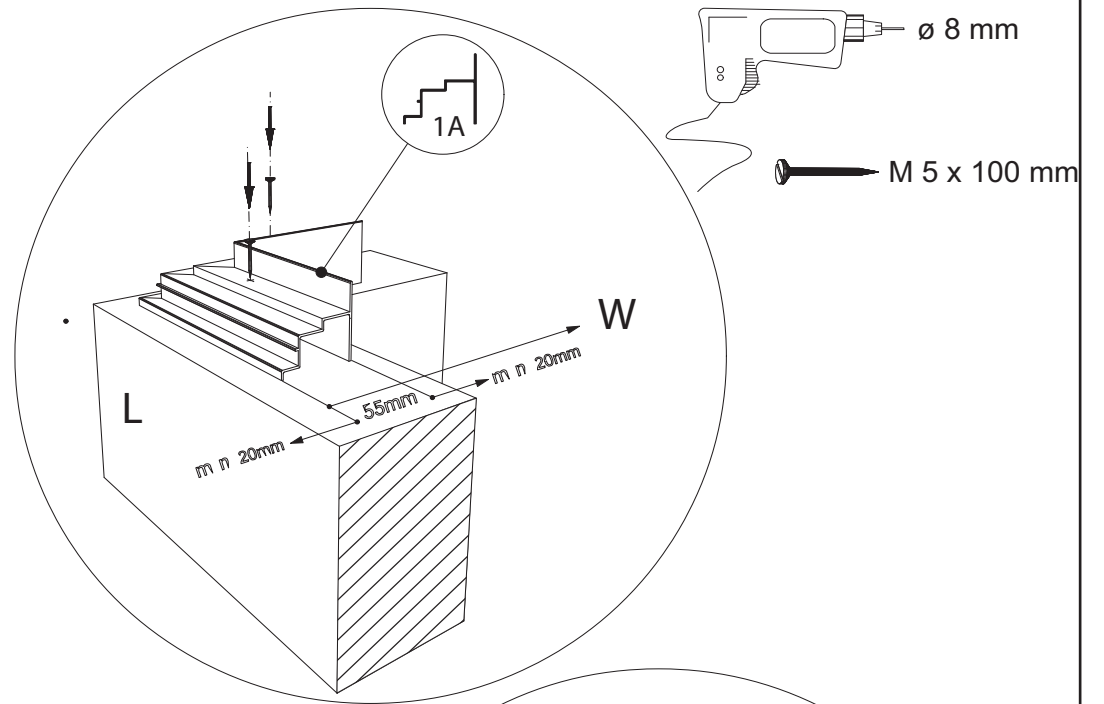

W	L
2331	2351
3068	3088
	3825
	4562
	5299
	6036
	6773
	7510
	8247
	8984