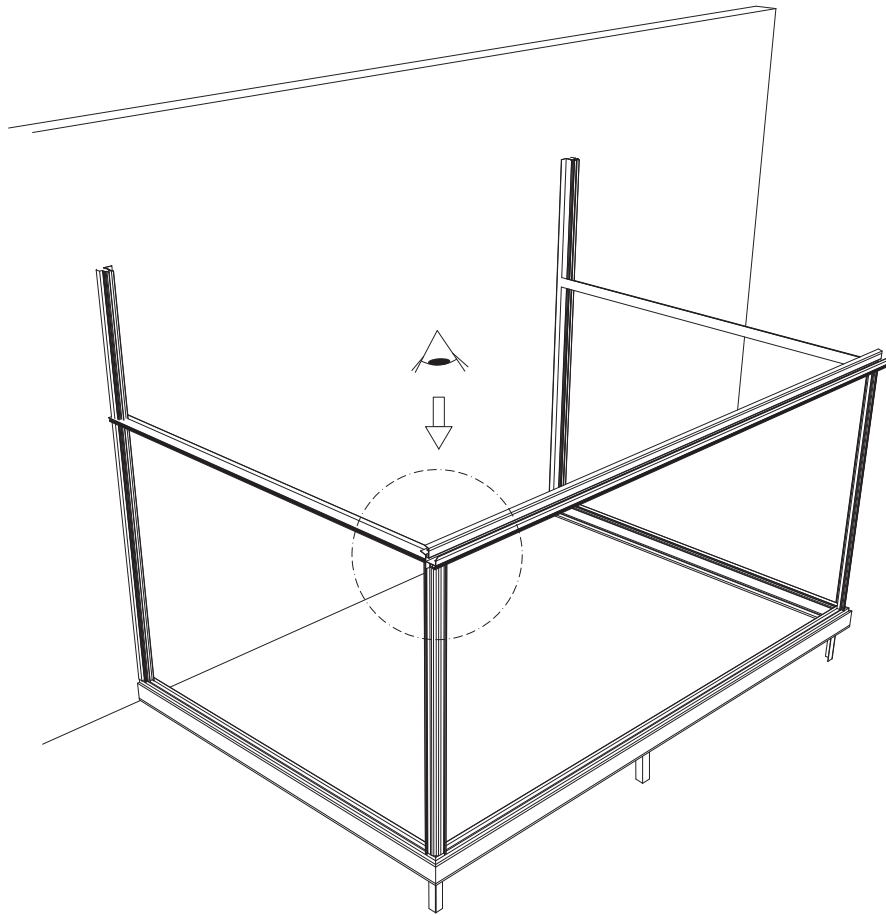

# EURO-MUURSERRE > 6,04 M

W	L
2331	2351
3068	3088
	3825
	4562
	5299
	6036
	6773
	7510
	8247
	8984

Muurserre 3,09

Muurserre 3,09

  $\varnothing 8 \text{ mm}$   
 M 5 x 50

2,36

3,08

Glass Dimensions Nv Euro-serre			Muurserre			2,33m	11°	GlassH: 1650			
Glass Size 730mm			Sides		Size Lenght x Wide		Roof	Size Lenght x Wide			
			1650 x 730	1650 x 573	1250 x 730		2332 x 730	1492 x 730	825 x 730	m <sup>2</sup>	m <sup>2</sup>
Muurserre	2,33m	x 3,09m	8	1	1		3	1	1	11,5	6,8
Muurserre	2,33m	x 3,80m	9	1	1		3	2	2	12,7	8,5
Muurserre	2,33m	x 4,57m	10	1	1		4	2	2	13,9	10,2
Muurserre	2,33m	x 5,30m	11	1	1		4	3	3	15,1	11,9
Muurserre	2,33m	x 6,04m	12	1	1		5	3	3	16,3	13,6
Muurserre	2,33m	x 6,77m	13	1	1		6	3	3	17,5	15,3
Muurserre	2,33m	x 7,53m	14	1	1		7	3	3	18,7	17,0
Muurserre	2,33m	x 8,30m	15	1	1		7	4	4	19,9	18,7
Muurserre	2,33m	x 9,02m	16	1	1		8	4	4	21,1	20,4

Points

1,59 m<sup>2</sup>

Glass Dimensions Nv Euro-serre			Muurserre			2,33m	11°	GlassH: 1850			
Glass Size 730mm			Sides		Size Lenght x Wide		Roof	Size Lenght x Wide			
			1850 x 730	1850 x 573	1450 x 730		2332 x 730	1492 x 730	825 x 730	m <sup>2</sup>	m <sup>2</sup>
Muurserre	2,33m	x 3,09m	8	1	1		3	1	1	12,9	6,8
Muurserre	2,33m	x 3,80m	9	1	1		3	2	2	14,3	8,5
Muurserre	2,33m	x 4,57m	10	1	1		4	2	2	15,6	10,2
Muurserre	2,33m	x 5,30m	11	1	1		4	3	3	17,0	11,9
Muurserre	2,33m	x 6,04m	12	1	1		5	3	3	18,3	13,6
Muurserre	2,33m	x 6,77m	13	1	1		6	3	3	19,7	15,3
Muurserre	2,33m	x 7,53m	14	1	1		7	3	3	21,0	17,0
Muurserre	2,33m	x 8,30m	15	1	1		7	4	4	22,4	18,7
Muurserre	2,33m	x 9,02m	16	1	1		8	4	4	23,7	20,4