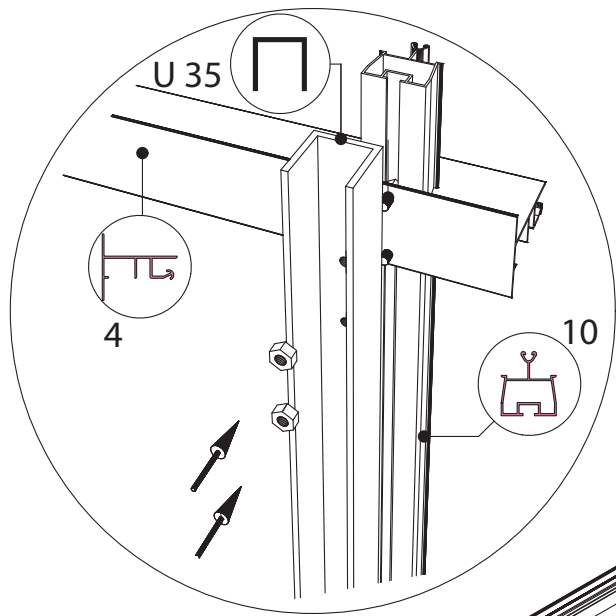

# Plusser on wall

3,80 - 4,57

5,30 - 6,04

830 mm = A  
430 mm = B

euro-serre

3,80		4,57		5,30		6,04	
A = 1474 mm		A = 1842,50 mm		A = 2211 mm		A = 2579,50 mm	
W	L	W	L	W	L	W	L
3863	2389	4600	2389	5337	2389	6074	2389
	3126		3126		3126		
	3863		3863		3863		
	4600		4600		4600		
	5337		5337		5337		
	6074		6074		6074		

RIGHT

RIGHT

RIGHT

RIGHT

TYPE	3,80	4,57	5,30	6,04
A	2050 x 730	2 x 1025 x 730	2 x 1450 x 730	1650 x 730 + 1530 x 730
B	825 x 730	825 x 730	825 x 730	825 x 730
C	1225 x 730	1650 x 730	2050 x 730	700 x 730 + 1650 x 730

3,80

4,57

5,30

6,04

	3,80		4,57		5,30		6,04	
TYPE	M 830	M 430	M 830	M 430	M 830	M 430	M 830	M 430
D	1180 x 620	1620 x 620	1180 x 620	1620 x 620	1180 x 620	1620 x 620	1180 x 620	1620 x 620
E	1250 x 730	1650 x 730	1250 x 730	1650 x 730	1250 x 730	1650 x 730	1250 x 730	1650 x 730
F	-	-	1250 x 290	1650 x 290	-	-	1250 x 290	1650 x 290
G	50 x 745 x 395		50 x 745 x 415		50 x 745 x 405		50 x 1485 x 610	
H	400 x 730 x 735		420 x 730 x 773		407 x 730 x 752		613 x 730 x 882	
I	740 x 730 x 905		-		1105 x 730 x 1275		-	
J	-		778 x 730 x 1128		755 x 730 x 1102		885 x 730 x 1150	