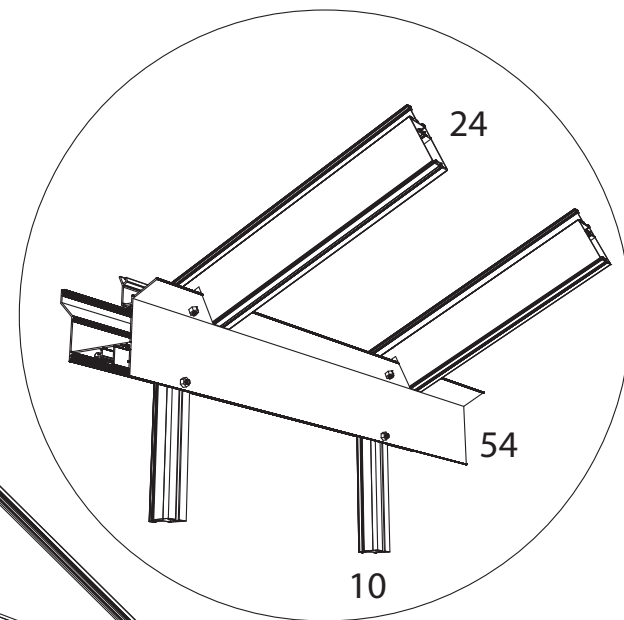

# Plusser on wall

3,80 - 4,57

5,30 - 6,04

830 mm = A  
430 mm = B

euro-serre

3,80		4,57		5,30		6,04	
A = 1474 mm		A = 1842,50 mm		A = 2211 mm		A = 2579,50 mm	
W	L	W	L	W	L	W	L
3863	2389	4600	2389	5337	2389	6074	2389
	3126		3126		3126		
	3863		3863		3863		
	4600		4600		4600		
	5337		5337		5337		
	6074		6074		6074		

RIGHT

RIGHT

RIGHT

RIGHT

TYPE	3,80	4,57	5,30	6,04
A	2050 x 730	2 x 1025 x 730	2 x 1450 x 730	1650 x 730 + 1530 x 730
B	825 x 730	825 x 730	825 x 730	825 x 730
C	1225 x 730	1650 x 730	2050 x 730	700 x 730 + 1650 x 730

3,80

4,57

5,30

6,04

	3,80		4,57		5,30		6,04	
TYPE	M 830	M 430	M 830	M 430	M 830	M 430	M 830	M 430
D	1180 x 620	1620 x 620	1180 x 620	1620 x 620	1180 x 620	1620 x 620	1180 x 620	1620 x 620
E	1250 x 730	1650 x 730	1250 x 730	1650 x 730	1250 x 730	1650 x 730	1250 x 730	1650 x 730
F	-	-	1250 x 290	1650 x 290	-	-	1250 x 290	1650 x 290
G	50 x 745 x 395		50 x 745 x 415		50 x 745 x 405		50 x 1485 x 610	
H	400 x 730 x 735		420 x 730 x 773		407 x 730 x 752		613 x 730 x 882	
I	740 x 730 x 905		-		1105 x 730 x 1275		-	
J	-		778 x 730 x 1128		755 x 730 x 1102		885 x 730 x 1150	