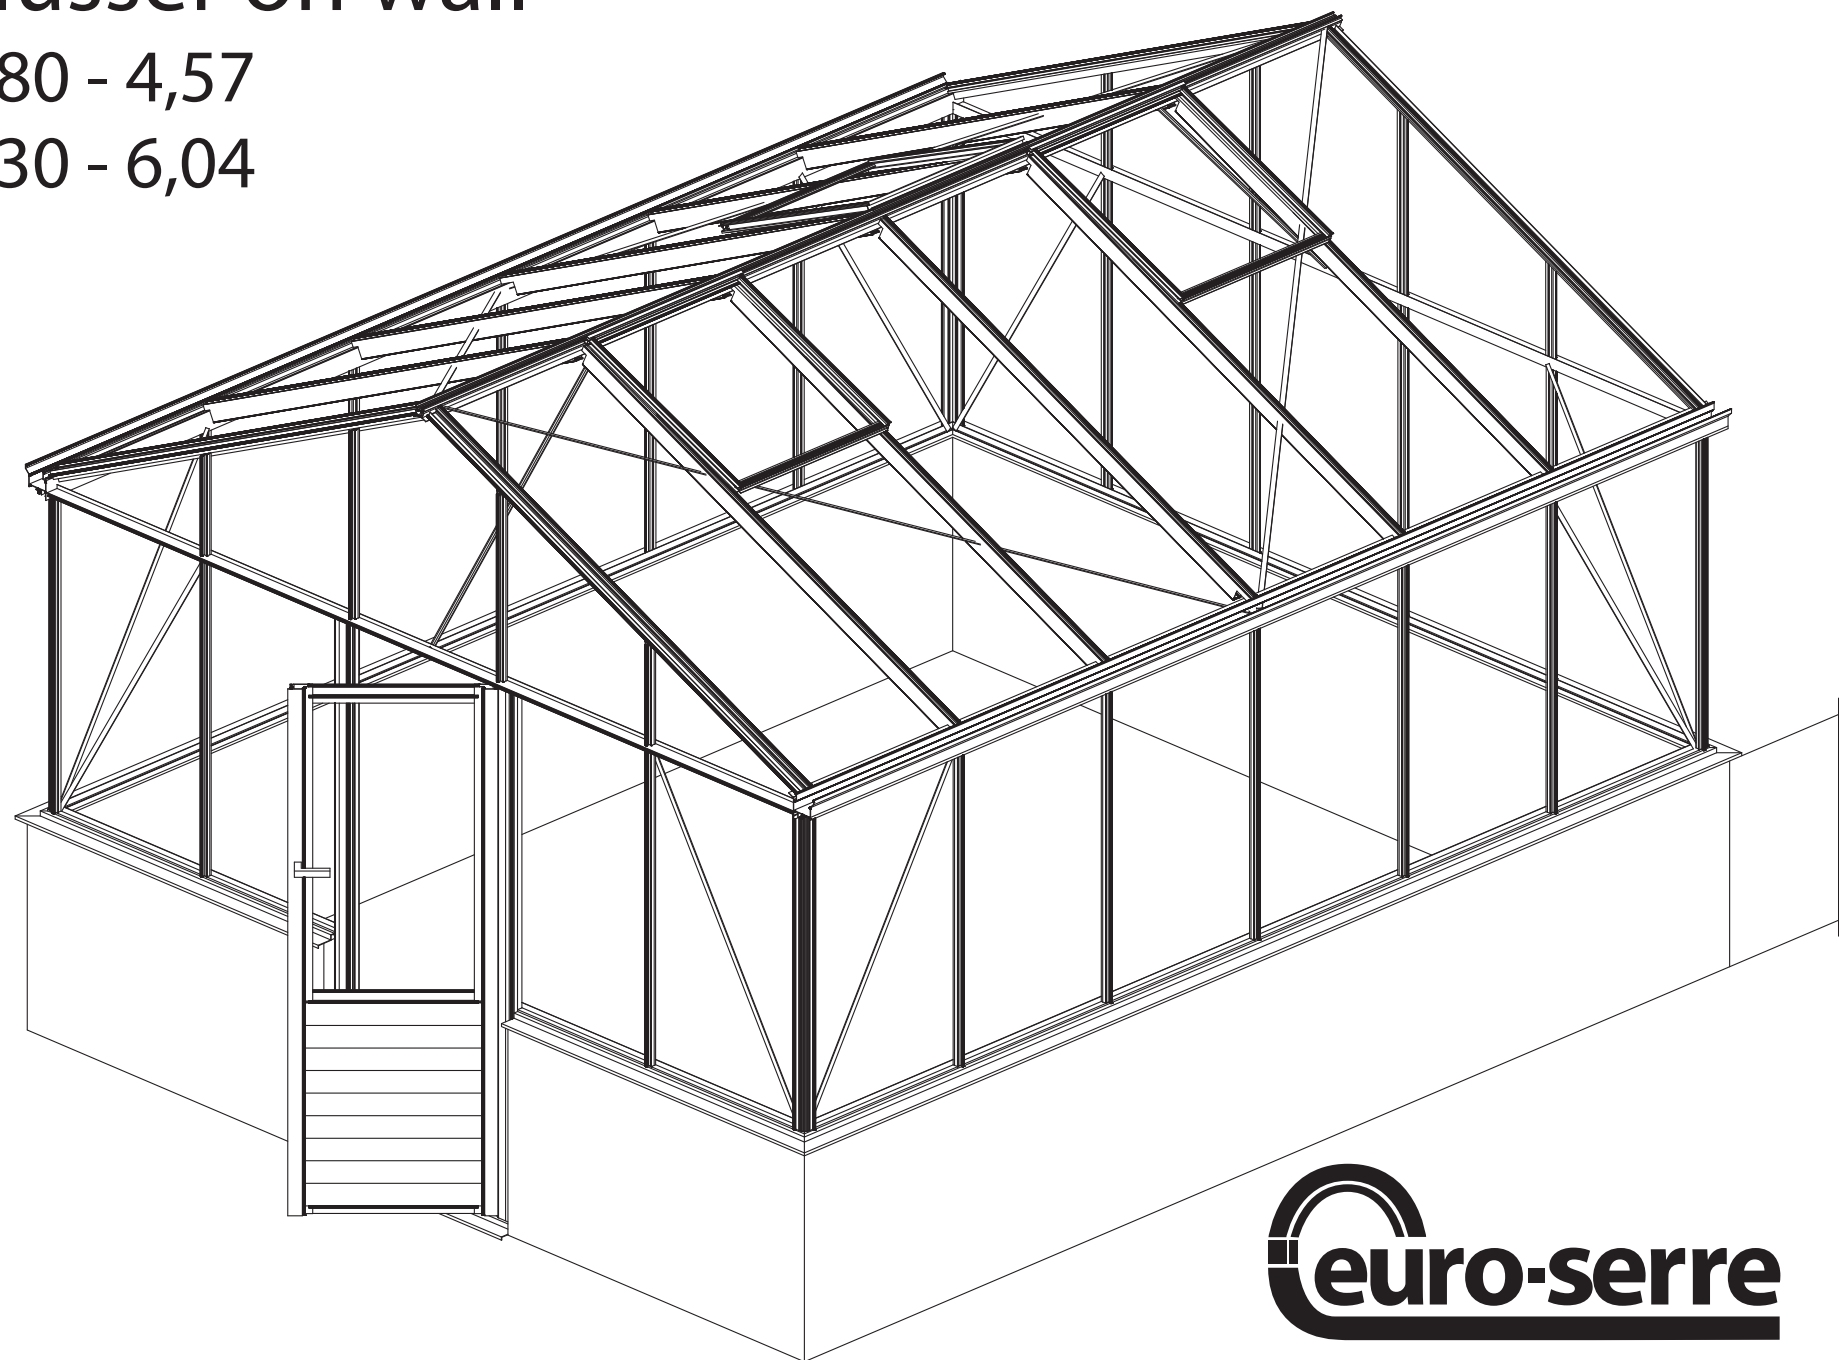

# Plusser on wall

3,80 - 4,57

5,30 - 6,04

830 mm = A  
430 mm = B

euro-serre

3,80		4,57		5,30		6,04	
A = 1474 mm		A = 1842,50 mm		A = 2211 mm		A = 2579,50 mm	
W	L	W	L	W	L	W	L
3863	2389	4600	2389	5337	2389	6074	2389
	3126		3126		3126		
	3863		3863		3863		
	4600		4600		4600		
	5337		5337		5337		
	6074		6074		6074		

RIGHT

RIGHT

RIGHT

RIGHT

TYPE	3,80	4,57	5,30	6,04
A	2050 x 730	2 x 1025 x 730	2 x 1450 x 730	1650 x 730 + 1530 x 730
B	825 x 730	825 x 730	825 x 730	825 x 730
C	1225 x 730	1650 x 730	2050 x 730	700 x 730 + 1650 x 730

3,80

4,57

5,30

6,04

	3,80		4,57		5,30		6,04	
TYPE	M 830	M 430	M 830	M 430	M 830	M 430	M 830	M 430
D	1180 x 620	1620 x 620	1180 x 620	1620 x 620	1180 x 620	1620 x 620	1180 x 620	1620 x 620
E	1250 x 730	1650 x 730	1250 x 730	1650 x 730	1250 x 730	1650 x 730	1250 x 730	1650 x 730
F	-	-	1250 x 290	1650 x 290	-	-	1250 x 290	1650 x 290
G	50 x 745 x 395		50 x 745 x 415		50 x 745 x 405		50 x 1485 x 610	
H	400 x 730 x 735		420 x 730 x 773		407 x 730 x 752		613 x 730 x 882	
I	740 x 730 x 905		-		1105 x 730 x 1275		-	
J	-		778 x 730 x 1128		755 x 730 x 1102		885 x 730 x 1150	