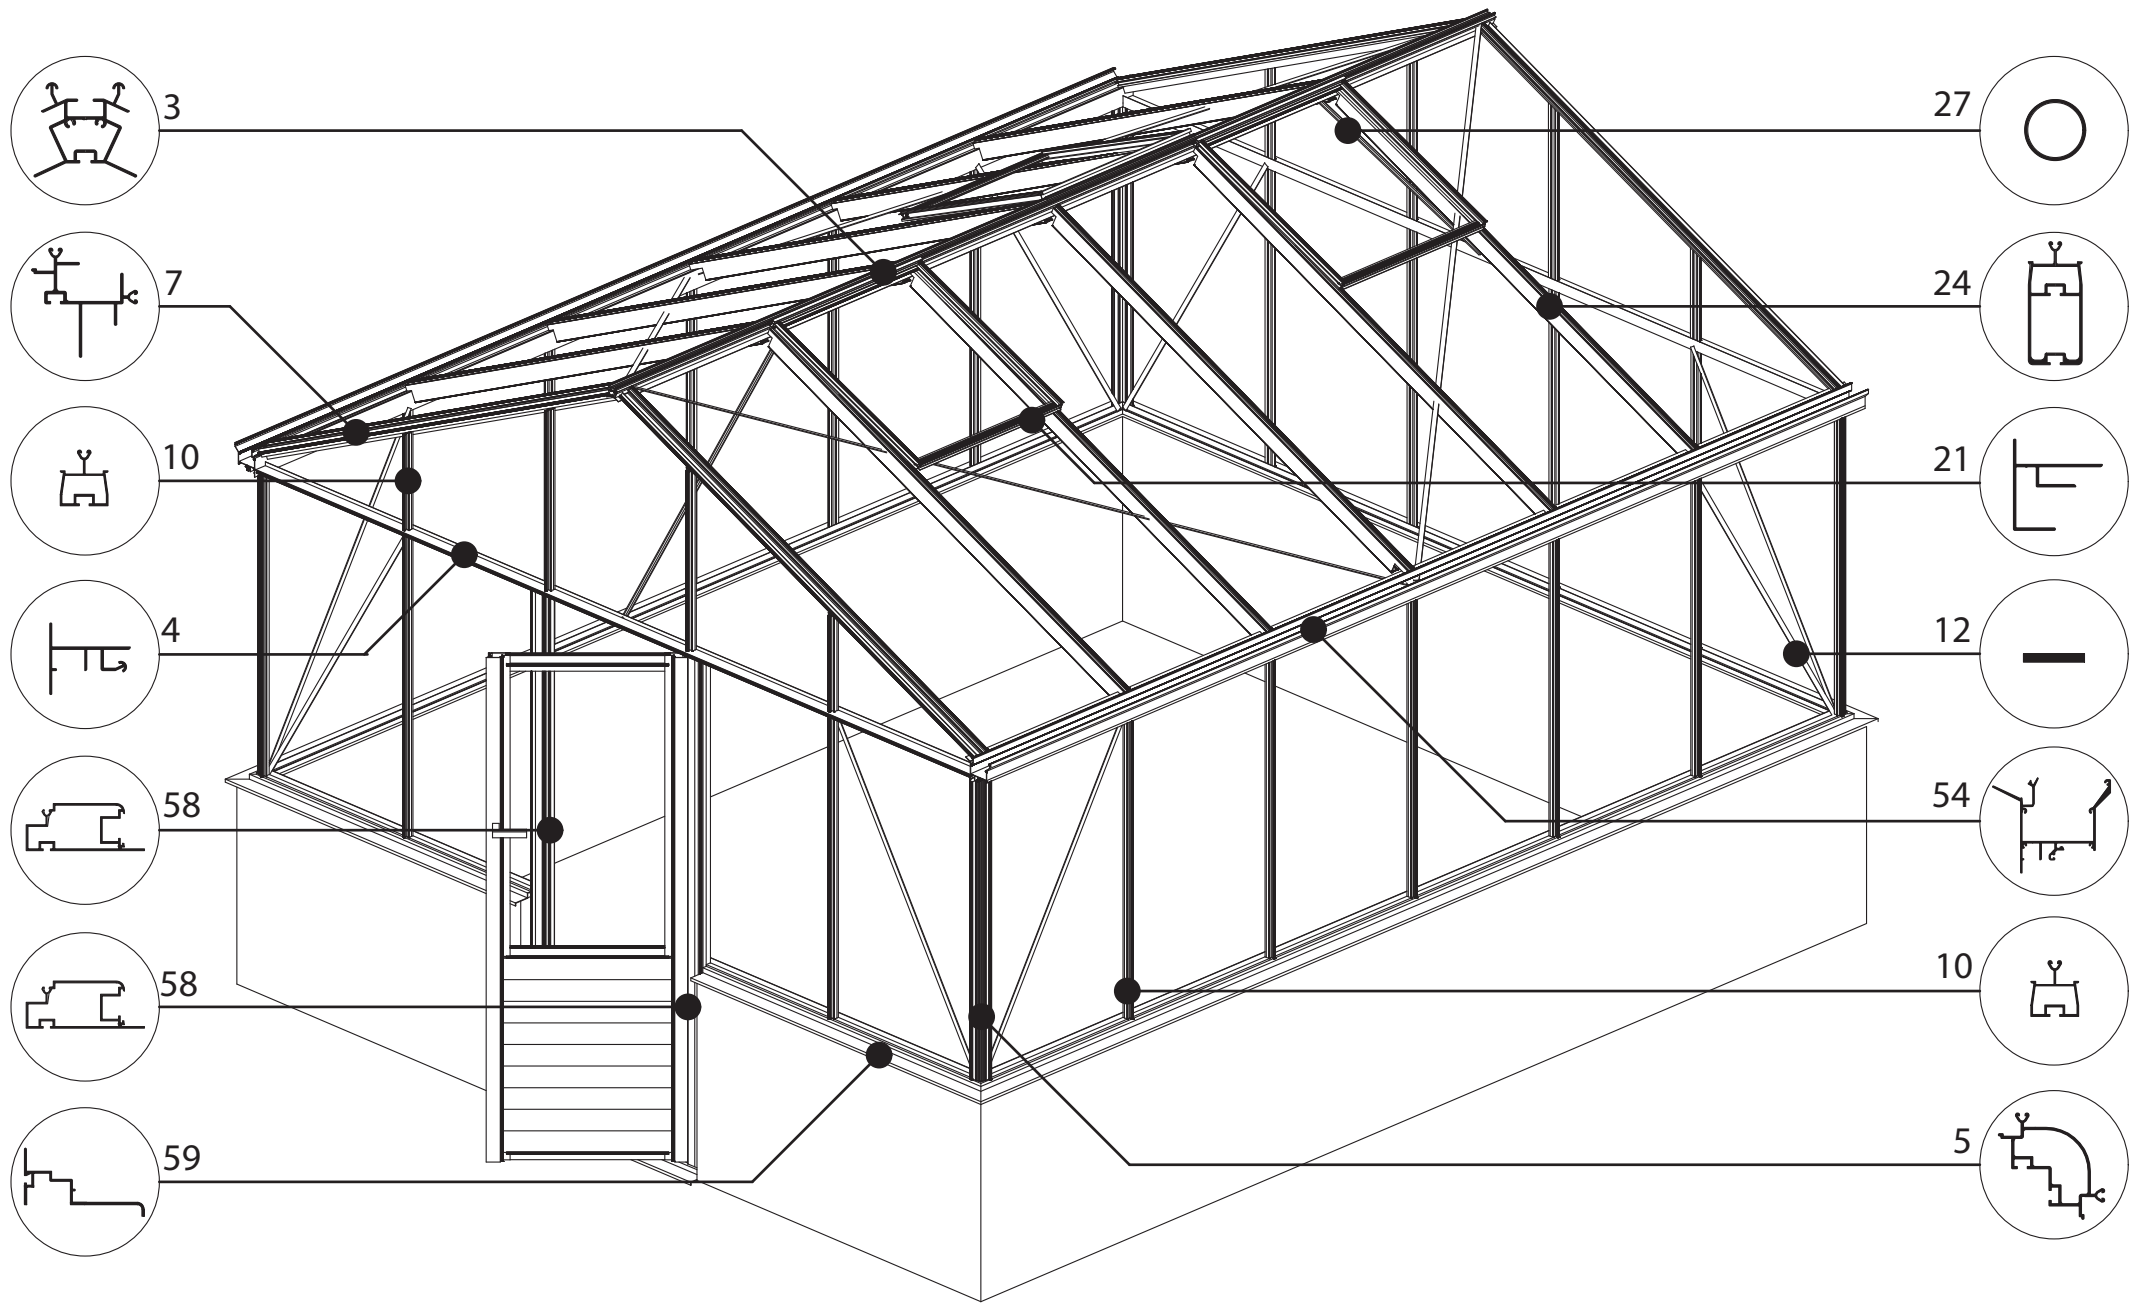

# Plusser on wall

3,80 - 4,57

5,30 - 6,04

830 mm = A  
430 mm = B

euro-serre

3,80		4,57		5,30		6,04	
A = 1474 mm		A = 1842,50 mm		A = 2211 mm		A = 2579,50 mm	
W	L	W	L	W	L	W	L
3863	2389	4600	2389	5337	2389	6074	2389
	3126		3126		3126		
	3863		3863		3863		
	4600		4600		4600		
	5337		5337		5337		
	6074		6074		6074		

RIGHT

RIGHT

RIGHT

RIGHT

TYPE	3,80	4,57	5,30	6,04
A	2050 x 730	2 x 1025 x 730	2 x 1450 x 730	1650 x 730 + 1530 x 730
B	825 x 730	825 x 730	825 x 730	825 x 730
C	1225 x 730	1650 x 730	2050 x 730	700 x 730 + 1650 x 730

3,80

4,57

5,30

6,04

	3,80		4,57		5,30		6,04	
TYPE	M 830	M 430	M 830	M 430	M 830	M 430	M 830	M 430
D	1180 x 620	1620 x 620	1180 x 620	1620 x 620	1180 x 620	1620 x 620	1180 x 620	1620 x 620
E	1250 x 730	1650 x 730	1250 x 730	1650 x 730	1250 x 730	1650 x 730	1250 x 730	1650 x 730
F	-	-	1250 x 290	1650 x 290	-	-	1250 x 290	1650 x 290
G	50 x 745 x 395		50 x 745 x 415		50 x 745 x 405		50 x 1485 x 610	
H	400 x 730 x 735		420 x 730 x 773		407 x 730 x 752		613 x 730 x 882	
I	740 x 730 x 905		-		1105 x 730 x 1275		-	
J	-		778 x 730 x 1128		755 x 730 x 1102		885 x 730 x 1150	