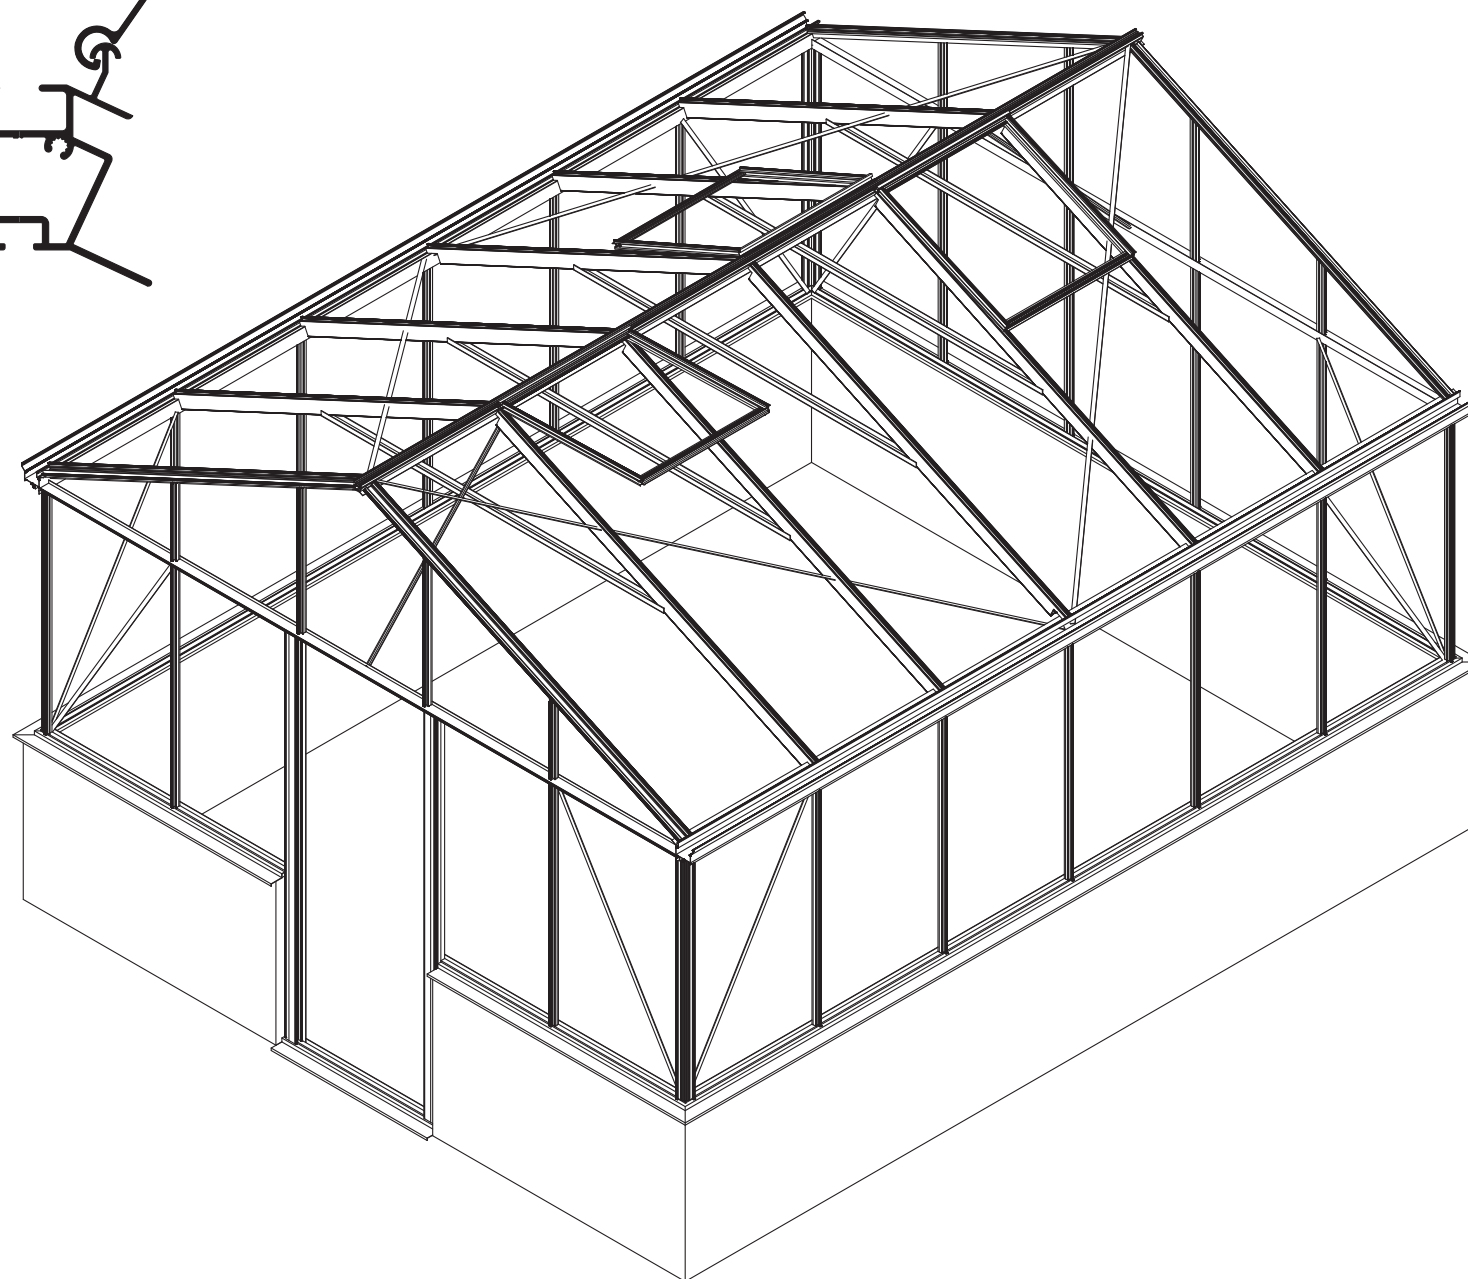

# Plusser on wall

3,80 - 4,57

5,30 - 6,04

830 mm = A  
430 mm = B

euro-serre

3,80		4,57		5,30		6,04	
A = 1474 mm		A = 1842,50 mm		A = 2211 mm		A = 2579,50 mm	
W	L	W	L	W	L	W	L
3863	2389	4600	2389	5337	2389	6074	2389
	3126		3126		3126		
	3863		3863		3863		
	4600		4600		4600		
	5337		5337		5337		
	6074		6074		6074		

RIGHT

RIGHT

RIGHT

RIGHT

TYPE	3,80	4,57	5,30	6,04
A	2050 x 730	2 x 1025 x 730	2 x 1450 x 730	1650 x 730 + 1530 x 730
B	825 x 730	825 x 730	825 x 730	825 x 730
C	1225 x 730	1650 x 730	2050 x 730	700 x 730 + 1650 x 730

3,80

4,57

5,30

6,04

	3,80		4,57		5,30		6,04	
TYPE	M 830	M 430	M 830	M 430	M 830	M 430	M 830	M 430
D	1180 x 620	1620 x 620	1180 x 620	1620 x 620	1180 x 620	1620 x 620	1180 x 620	1620 x 620
E	1250 x 730	1650 x 730	1250 x 730	1650 x 730	1250 x 730	1650 x 730	1250 x 730	1650 x 730
F	-	-	1250 x 290	1650 x 290	-	-	1250 x 290	1650 x 290
G	50 x 745 x 395		50 x 745 x 415		50 x 745 x 405		50 x 1485 x 610	
H	400 x 730 x 735		420 x 730 x 773		407 x 730 x 752		613 x 730 x 882	
I	740 x 730 x 905		-		1105 x 730 x 1275		-	
J	-		778 x 730 x 1128		755 x 730 x 1102		885 x 730 x 1150	