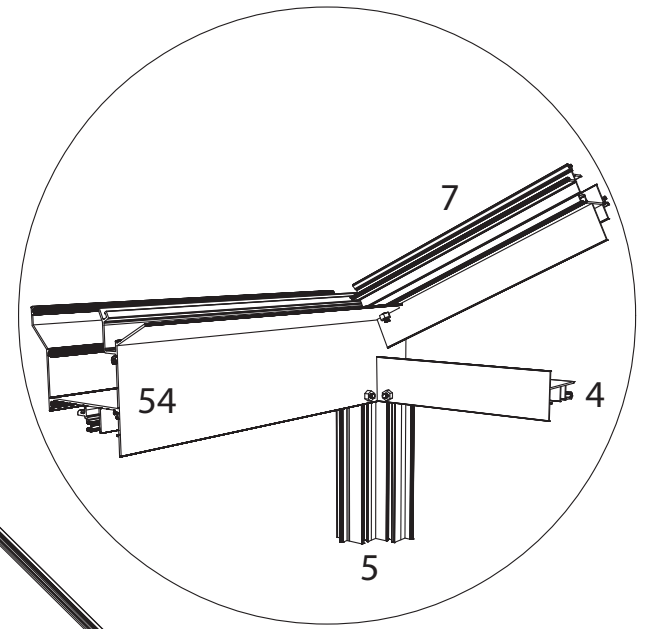

# Plusser on wall

3,80 - 4,57

5,30 - 6,04

830 mm = A  
430 mm = B

euro-serre

3,80		4,57		5,30		6,04	
A = 1474 mm		A = 1842,50 mm		A = 2211 mm		A = 2579,50 mm	
W	L	W	L	W	L	W	L
3863	2389	4600	2389	5337	2389	6074	2389
	3126		3126		3126		
	3863		3863		3863		
	4600		4600		4600		
	5337		5337		5337		
	6074		6074		6074		

RIGHT

RIGHT

RIGHT

RIGHT

TYPE	3,80	4,57	5,30	6,04
A	2050 x 730	2 x 1025 x 730	2 x 1450 x 730	1650 x 730 + 1530 x 730
B	825 x 730	825 x 730	825 x 730	825 x 730
C	1225 x 730	1650 x 730	2050 x 730	700 x 730 + 1650 x 730

3,80

4,57

5,30

6,04

	3,80		4,57		5,30		6,04	
TYPE	M 830	M 430	M 830	M 430	M 830	M 430	M 830	M 430
D	1180 x 620	1620 x 620	1180 x 620	1620 x 620	1180 x 620	1620 x 620	1180 x 620	1620 x 620
E	1250 x 730	1650 x 730	1250 x 730	1650 x 730	1250 x 730	1650 x 730	1250 x 730	1650 x 730
F	-	-	1250 x 290	1650 x 290	-	-	1250 x 290	1650 x 290
G	50 x 745 x 395		50 x 745 x 415		50 x 745 x 405		50 x 1485 x 610	
H	400 x 730 x 735		420 x 730 x 773		407 x 730 x 752		613 x 730 x 882	
I	740 x 730 x 905		-		1105 x 730 x 1275		-	
J	-		778 x 730 x 1128		755 x 730 x 1102		885 x 730 x 1150	