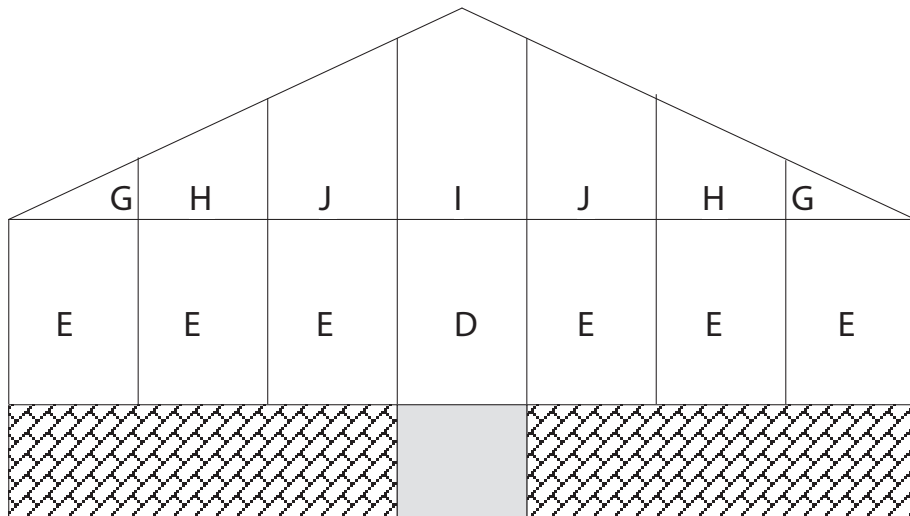

# Plusser on wall

3,80 - 4,57

5,30 - 6,04

830 mm = A  
430 mm = B

euro-serre

3,80		4,57		5,30		6,04	
A = 1474 mm		A = 1842,50 mm		A = 2211 mm		A = 2579,50 mm	
W	L	W	L	W	L	W	L
3863	2389	4600	2389	5337	2389	6074	2389
	3126		3126		3126		
	3863		3863		3863		
	4600		4600		4600		
	5337		5337		5337		
	6074		6074		6074		

RIGHT

RIGHT

RIGHT

RIGHT

TYPE	3,80	4,57	5,30	6,04
A	2050 x 730	2 x 1025 x 730	2 x 1450 x 730	1650 x 730 + 1530 x 730
B	825 x 730	825 x 730	825 x 730	825 x 730
C	1225 x 730	1650 x 730	2050 x 730	700 x 730 + 1650 x 730

3,80

4,57

5,30

6,04

	3,80		4,57		5,30		6,04	
TYPE	M 830	M 430	M 830	M 430	M 830	M 430	M 830	M 430
D	1180 x 620	1620 x 620	1180 x 620	1620 x 620	1180 x 620	1620 x 620	1180 x 620	1620 x 620
E	1250 x 730	1650 x 730	1250 x 730	1650 x 730	1250 x 730	1650 x 730	1250 x 730	1650 x 730
F	-	-	1250 x 290	1650 x 290	-	-	1250 x 290	1650 x 290
G	50 x 745 x 395		50 x 745 x 415		50 x 745 x 405		50 x 1485 x 610	
H	400 x 730 x 735		420 x 730 x 773		407 x 730 x 752		613 x 730 x 882	
I	740 x 730 x 905		-		1105 x 730 x 1275		-	
J	-		778 x 730 x 1128		755 x 730 x 1102		885 x 730 x 1150	