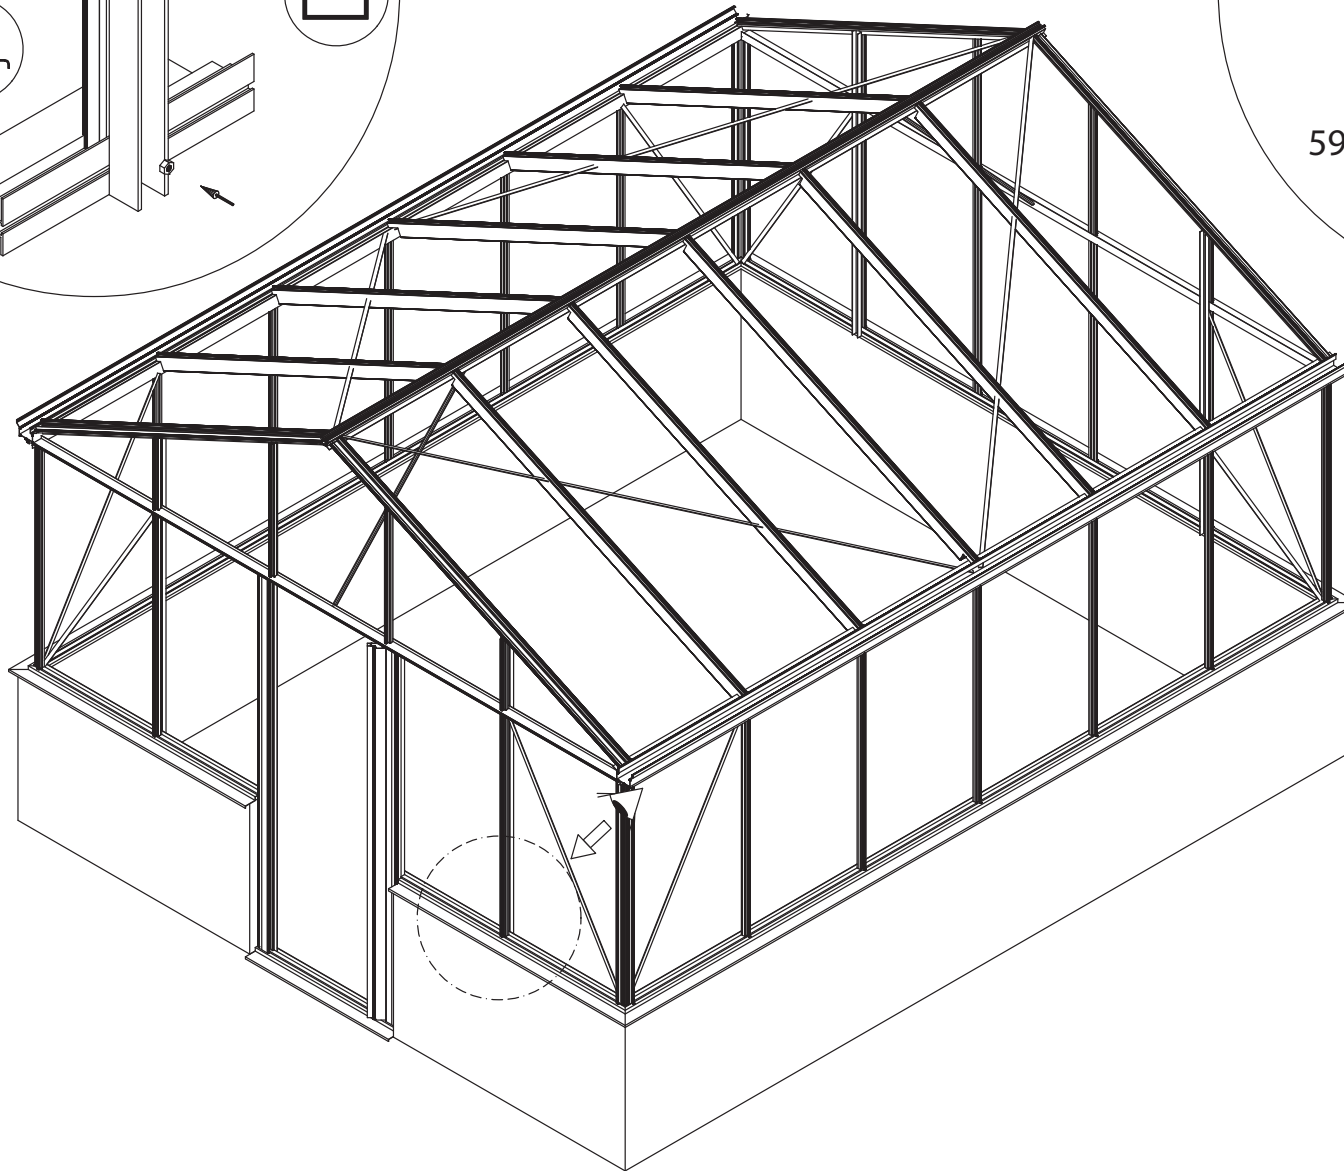

# Plusser on wall

3,80 - 4,57

5,30 - 6,04

830 mm = A  
430 mm = B

euro-serre

3,80		4,57		5,30		6,04	
A = 1474 mm		A = 1842,50 mm		A = 2211 mm		A = 2579,50 mm	
W	L	W	L	W	L	W	L
3863	2389	4600	2389	5337	2389	6074	2389
	3126		3126		3126		
	3863		3863		3863		
	4600		4600		4600		
	5337		5337		5337		
	6074		6074		6074		

RIGHT

RIGHT

RIGHT

RIGHT

TYPE	3,80	4,57	5,30	6,04
A	2050 x 730	2 x 1025 x 730	2 x 1450 x 730	1650 x 730 + 1530 x 730
B	825 x 730	825 x 730	825 x 730	825 x 730
C	1225 x 730	1650 x 730	2050 x 730	700 x 730 + 1650 x 730

3,80

4,57

5,30

6,04

	3,80		4,57		5,30		6,04	
TYPE	M 830	M 430	M 830	M 430	M 830	M 430	M 830	M 430
D	1180 x 620	1620 x 620	1180 x 620	1620 x 620	1180 x 620	1620 x 620	1180 x 620	1620 x 620
E	1250 x 730	1650 x 730	1250 x 730	1650 x 730	1250 x 730	1650 x 730	1250 x 730	1650 x 730
F	-	-	1250 x 290	1650 x 290	-	-	1250 x 290	1650 x 290
G	50 x 745 x 395		50 x 745 x 415		50 x 745 x 405		50 x 1485 x 610	
H	400 x 730 x 735		420 x 730 x 773		407 x 730 x 752		613 x 730 x 882	
I	740 x 730 x 905		-		1105 x 730 x 1275		-	
J	-		778 x 730 x 1128		755 x 730 x 1102		885 x 730 x 1150	