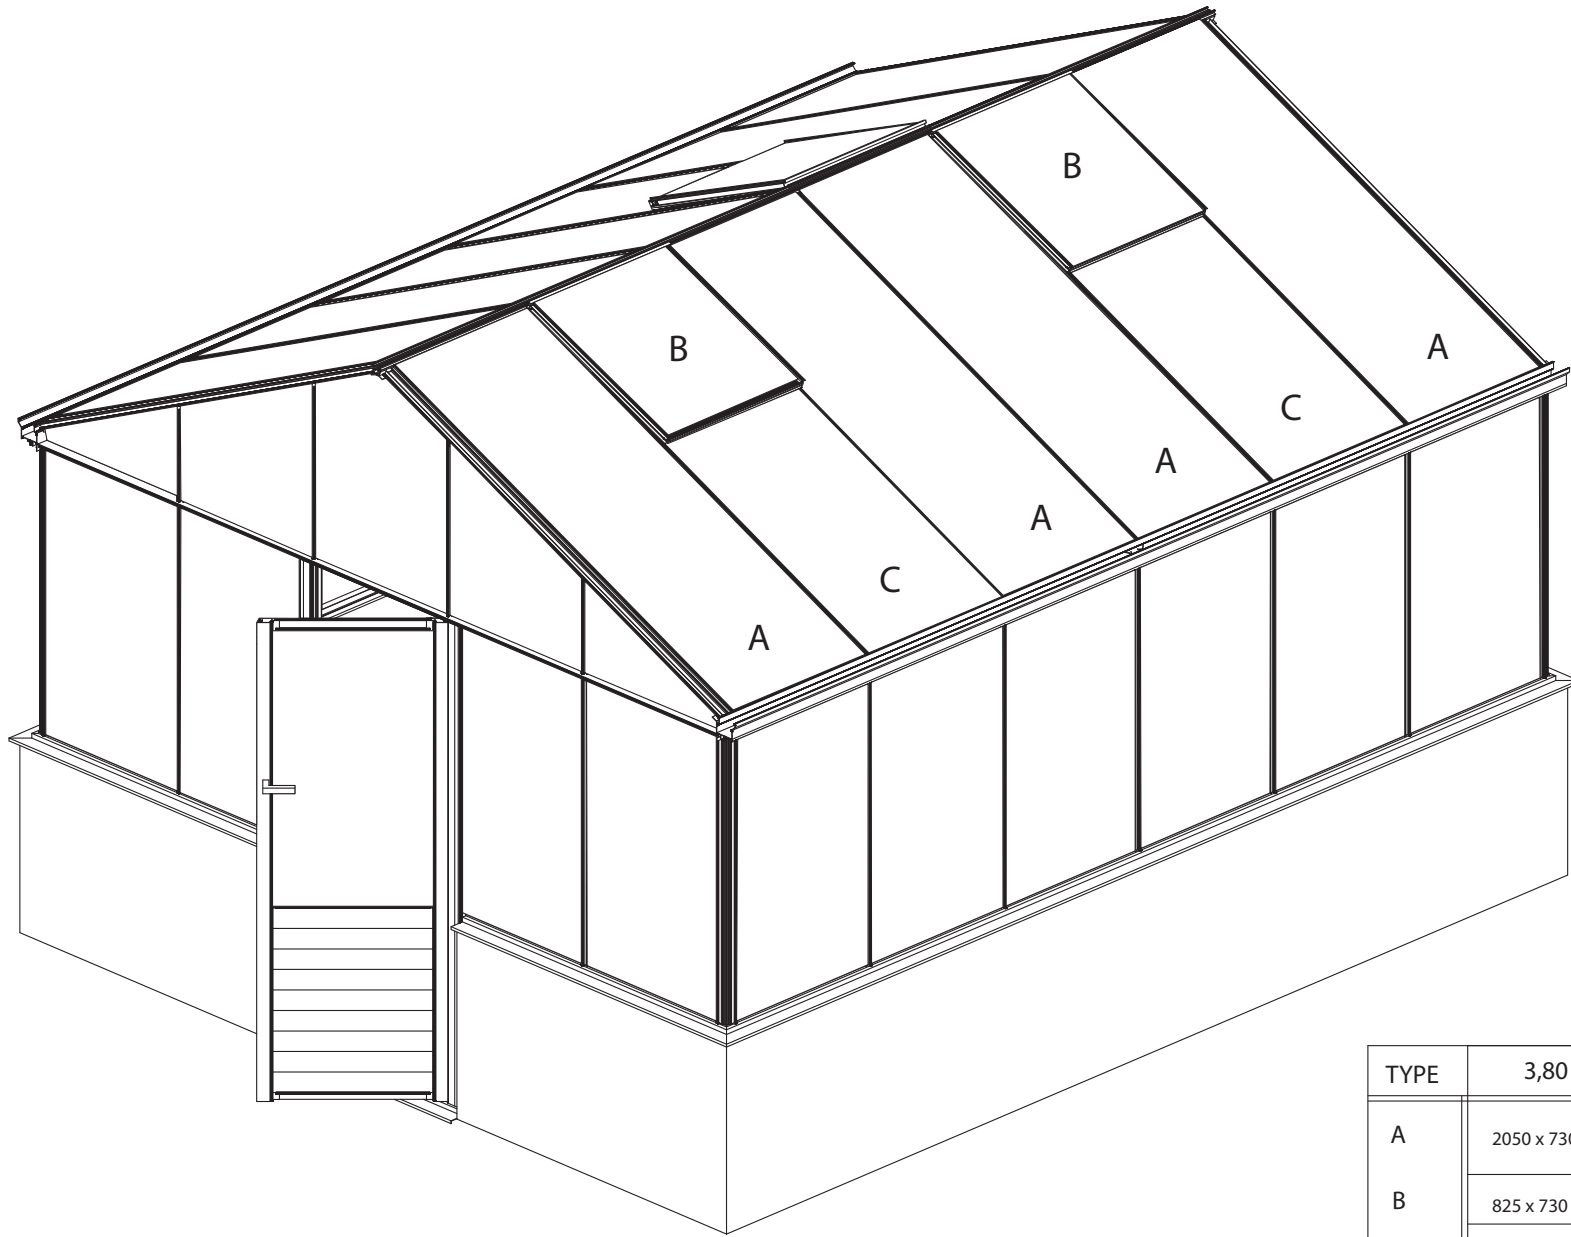

# Plusser on wall

3,80 - 4,57

5,30 - 6,04

830 mm = A  
430 mm = B

euro-serre

3,80		4,57		5,30		6,04	
A = 1474 mm		A = 1842,50 mm		A = 2211 mm		A = 2579,50 mm	
W	L	W	L	W	L	W	L
3863	2389	4600	2389	5337	2389	6074	2389
	3126		3126		3126		
	3863		3863		3863		
	4600		4600		4600		
	5337		5337		5337		
	6074		6074		6074		

RIGHT

RIGHT

RIGHT

RIGHT

TYPE	3,80	4,57	5,30	6,04
A	2050 x 730	2 x 1025 x 730	2 x 1450 x 730	1650 x 730 + 1530 x 730
B	825 x 730	825 x 730	825 x 730	825 x 730
C	1225 x 730	1650 x 730	2050 x 730	700 x 730 + 1650 x 730

3,80

4,57

5,30

6,04

	3,80		4,57		5,30		6,04	
TYPE	M 830	M 430	M 830	M 430	M 830	M 430	M 830	M 430
D	1180 x 620	1620 x 620	1180 x 620	1620 x 620	1180 x 620	1620 x 620	1180 x 620	1620 x 620
E	1250 x 730	1650 x 730	1250 x 730	1650 x 730	1250 x 730	1650 x 730	1250 x 730	1650 x 730
F	-	-	1250 x 290	1650 x 290	-	-	1250 x 290	1650 x 290
G	50 x 745 x 395		50 x 745 x 415		50 x 745 x 405		50 x 1485 x 610	
H	400 x 730 x 735		420 x 730 x 773		407 x 730 x 752		613 x 730 x 882	
I	740 x 730 x 905		-		1105 x 730 x 1275		-	
J	-		778 x 730 x 1128		755 x 730 x 1102		885 x 730 x 1150	