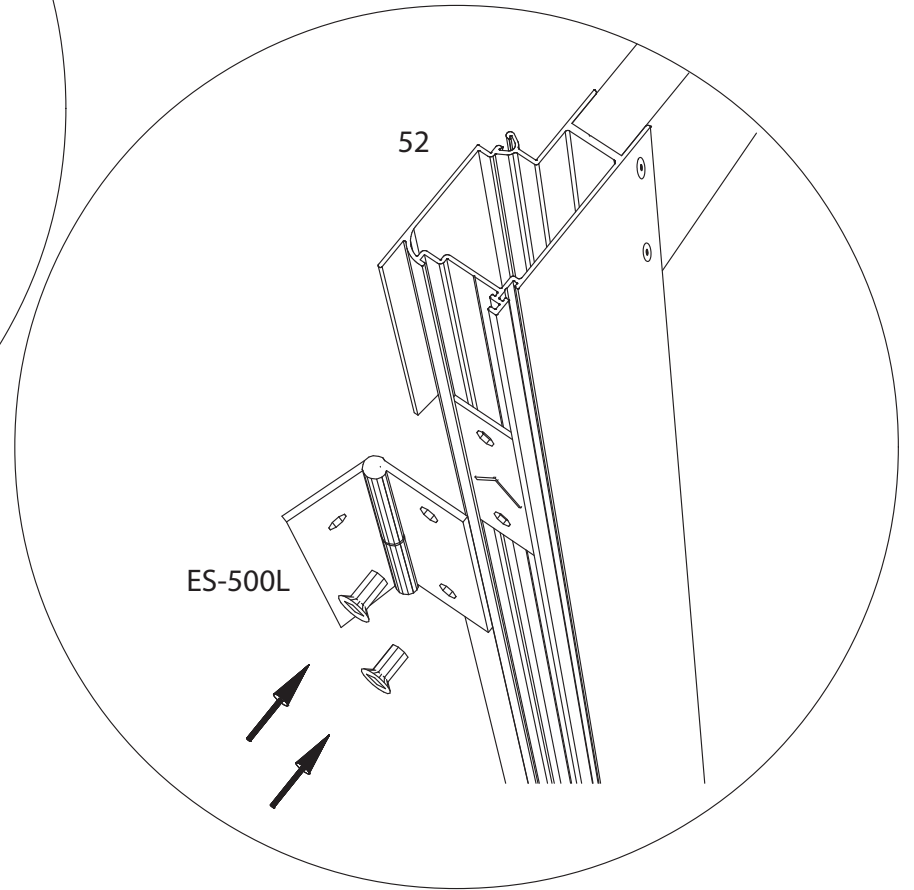

# Plusser on wall

3,80 - 4,57

5,30 - 6,04

830 mm = A  
430 mm = B

euro-serre

3,80		4,57		5,30		6,04	
A = 1474 mm		A = 1842,50 mm		A = 2211 mm		A = 2579,50 mm	
W	L	W	L	W	L	W	L
3863	2389	4600	2389	5337	2389	6074	2389
	3126		3126		3126		
	3863		3863		3863		
	4600		4600		4600		
	5337		5337		5337		
	6074		6074		6074		

RIGHT

RIGHT

RIGHT

RIGHT

TYPE	3,80	4,57	5,30	6,04
A	2050 x 730	2 x 1025 x 730	2 x 1450 x 730	1650 x 730 + 1530 x 730
B	825 x 730	825 x 730	825 x 730	825 x 730
C	1225 x 730	1650 x 730	2050 x 730	700 x 730 + 1650 x 730

3,80

4,57

5,30

6,04

	3,80		4,57		5,30		6,04	
TYPE	M 830	M 430	M 830	M 430	M 830	M 430	M 830	M 430
D	1180 x 620	1620 x 620	1180 x 620	1620 x 620	1180 x 620	1620 x 620	1180 x 620	1620 x 620
E	1250 x 730	1650 x 730	1250 x 730	1650 x 730	1250 x 730	1650 x 730	1250 x 730	1650 x 730
F	-	-	1250 x 290	1650 x 290	-	-	1250 x 290	1650 x 290
G	50 x 745 x 395		50 x 745 x 415		50 x 745 x 405		50 x 1485 x 610	
H	400 x 730 x 735		420 x 730 x 773		407 x 730 x 752		613 x 730 x 882	
I	740 x 730 x 905		-		1105 x 730 x 1275		-	
J	-		778 x 730 x 1128		755 x 730 x 1102		885 x 730 x 1150	