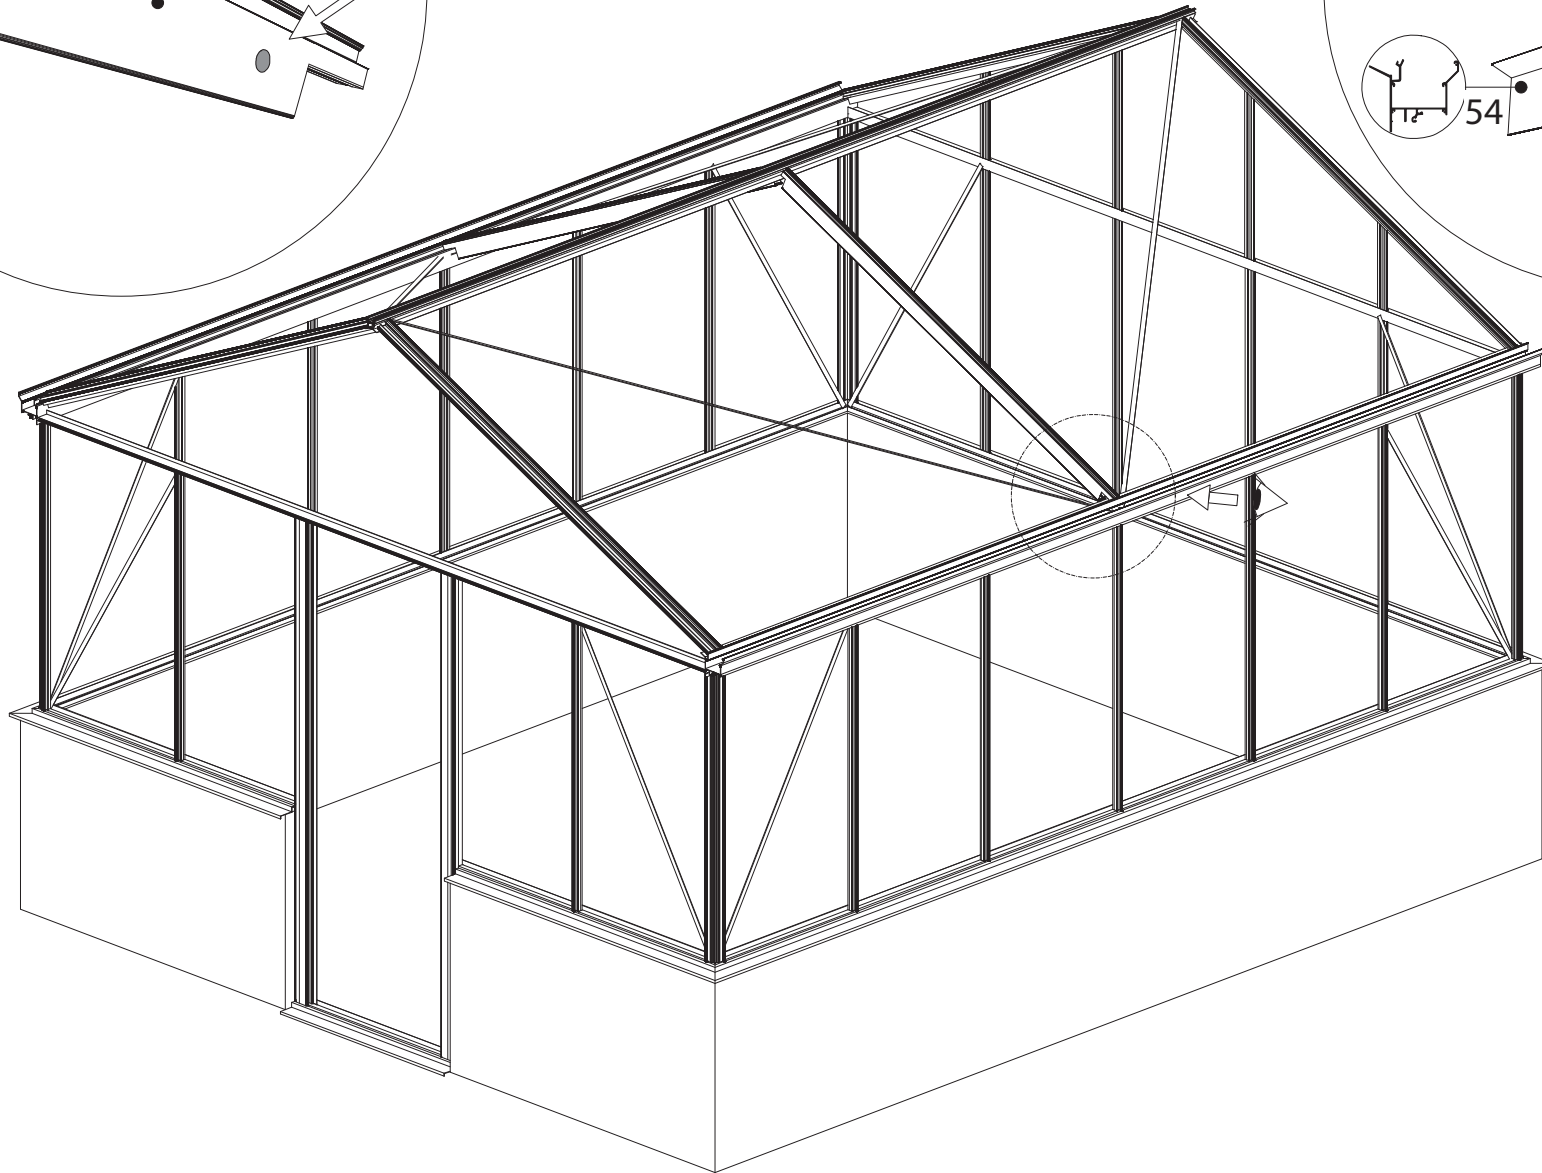

# Plusser on wall

3,80 - 4,57

5,30 - 6,04

830 mm = A  
430 mm = B

euro-serre

3,80		4,57		5,30		6,04	
A = 1474 mm		A = 1842,50 mm		A = 2211 mm		A = 2579,50 mm	
W	L	W	L	W	L	W	L
3863	2389	4600	2389	5337	2389	6074	2389
	3126		3126		3126		
	3863		3863		3863		
	4600		4600		4600		
	5337		5337		5337		
	6074		6074		6074		

RIGHT

RIGHT

RIGHT

RIGHT

TYPE	3,80	4,57	5,30	6,04
A	2050 x 730	2 x 1025 x 730	2 x 1450 x 730	1650 x 730 + 1530 x 730
B	825 x 730	825 x 730	825 x 730	825 x 730
C	1225 x 730	1650 x 730	2050 x 730	700 x 730 + 1650 x 730

3,80

4,57

5,30

6,04

	3,80		4,57		5,30		6,04	
TYPE	M 830	M 430	M 830	M 430	M 830	M 430	M 830	M 430
D	1180 x 620	1620 x 620	1180 x 620	1620 x 620	1180 x 620	1620 x 620	1180 x 620	1620 x 620
E	1250 x 730	1650 x 730	1250 x 730	1650 x 730	1250 x 730	1650 x 730	1250 x 730	1650 x 730
F	-	-	1250 x 290	1650 x 290	-	-	1250 x 290	1650 x 290
G	50 x 745 x 395		50 x 745 x 415		50 x 745 x 405		50 x 1485 x 610	
H	400 x 730 x 735		420 x 730 x 773		407 x 730 x 752		613 x 730 x 882	
I	740 x 730 x 905		-		1105 x 730 x 1275		-	
J	-		778 x 730 x 1128		755 x 730 x 1102		885 x 730 x 1150	