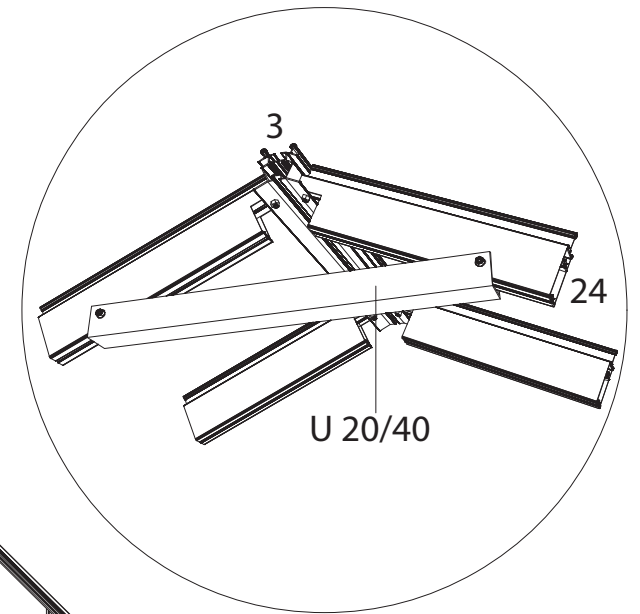

# Plusser on wall

3,80 - 4,57

5,30 - 6,04

830 mm = A  
430 mm = B

euro-serre

3,80		4,57		5,30		6,04	
A = 1474 mm		A = 1842,50 mm		A = 2211 mm		A = 2579,50 mm	
W	L	W	L	W	L	W	L
3863	2389	4600	2389	5337	2389	6074	2389
	3126		3126		3126		
	3863		3863		3863		
	4600		4600		4600		
	5337		5337		5337		
	6074		6074		6074		

RIGHT

RIGHT

RIGHT

RIGHT

TYPE	3,80	4,57	5,30	6,04
A	2050 x 730	2 x 1025 x 730	2 x 1450 x 730	1650 x 730 + 1530 x 730
B	825 x 730	825 x 730	825 x 730	825 x 730
C	1225 x 730	1650 x 730	2050 x 730	700 x 730 + 1650 x 730

3,80

4,57

5,30

6,04

	3,80		4,57		5,30		6,04	
TYPE	M 830	M 430	M 830	M 430	M 830	M 430	M 830	M 430
D	1180 x 620	1620 x 620	1180 x 620	1620 x 620	1180 x 620	1620 x 620	1180 x 620	1620 x 620
E	1250 x 730	1650 x 730	1250 x 730	1650 x 730	1250 x 730	1650 x 730	1250 x 730	1650 x 730
F	-	-	1250 x 290	1650 x 290	-	-	1250 x 290	1650 x 290
G	50 x 745 x 395		50 x 745 x 415		50 x 745 x 405		50 x 1485 x 610	
H	400 x 730 x 735		420 x 730 x 773		407 x 730 x 752		613 x 730 x 882	
I	740 x 730 x 905		-		1105 x 730 x 1275		-	
J	-		778 x 730 x 1128		755 x 730 x 1102		885 x 730 x 1150	