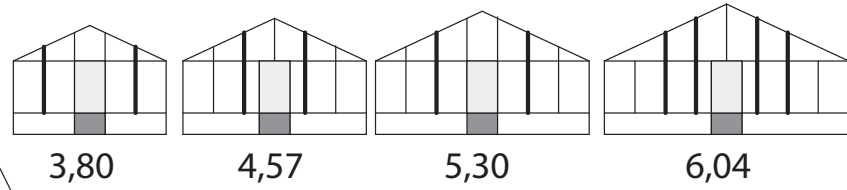

# Plusser on wall

3,80 - 4,57

5,30 - 6,04

830 mm = A  
430 mm = B

euro-serre

3,80		4,57		5,30		6,04	
A = 1474 mm		A = 1842,50 mm		A = 2211 mm		A = 2579,50 mm	
W	L	W	L	W	L	W	L
3863	2389	4600	2389	5337	2389	6074	2389
	3126		3126		3126		
	3863		3863		3863		
	4600		4600		4600		
	5337		5337		5337		
	6074		6074		6074		

RIGHT

RIGHT

RIGHT

RIGHT

TYPE	3,80	4,57	5,30	6,04
A	2050 x 730	2 x 1025 x 730	2 x 1450 x 730	1650 x 730 + 1530 x 730
B	825 x 730	825 x 730	825 x 730	825 x 730
C	1225 x 730	1650 x 730	2050 x 730	700 x 730 + 1650 x 730

3,80

4,57

5,30

6,04

	3,80		4,57		5,30		6,04	
TYPE	M 830	M 430	M 830	M 430	M 830	M 430	M 830	M 430
D	1180 x 620	1620 x 620	1180 x 620	1620 x 620	1180 x 620	1620 x 620	1180 x 620	1620 x 620
E	1250 x 730	1650 x 730	1250 x 730	1650 x 730	1250 x 730	1650 x 730	1250 x 730	1650 x 730
F	-	-	1250 x 290	1650 x 290	-	-	1250 x 290	1650 x 290
G	50 x 745 x 395		50 x 745 x 415		50 x 745 x 405		50 x 1485 x 610	
H	400 x 730 x 735		420 x 730 x 773		407 x 730 x 752		613 x 730 x 882	
I	740 x 730 x 905		-		1105 x 730 x 1275		-	
J	-		778 x 730 x 1128		755 x 730 x 1102		885 x 730 x 1150	