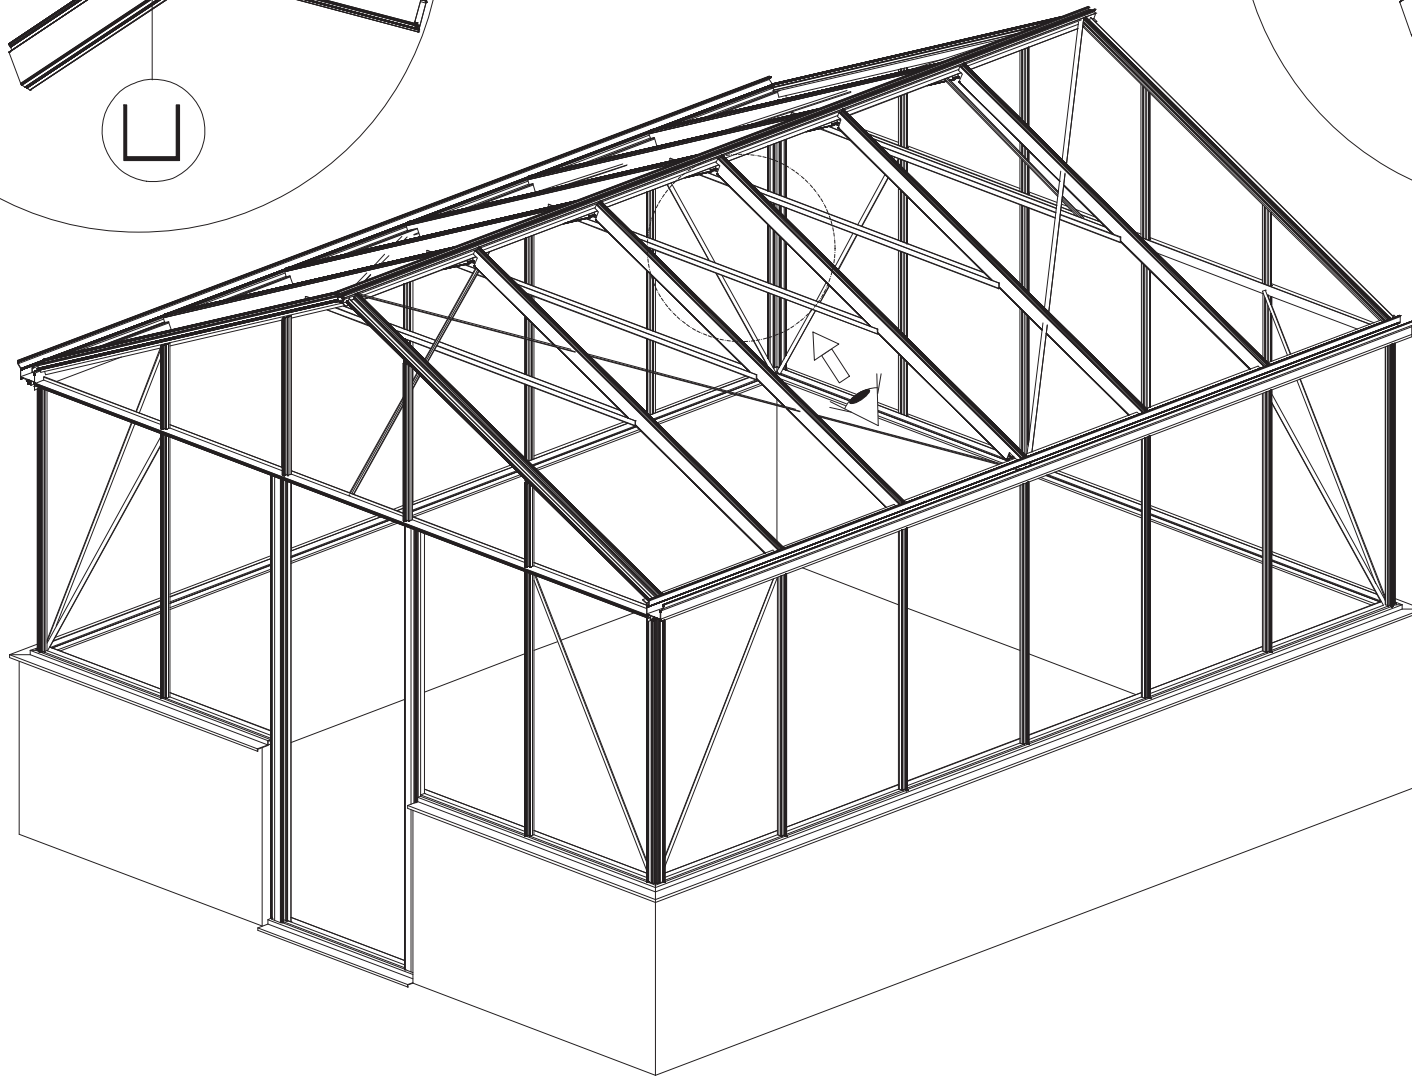

# Plusser on wall

3,80 - 4,57

5,30 - 6,04

830 mm = A  
430 mm = B

euro-serre

3,80		4,57		5,30		6,04	
A = 1474 mm		A = 1842,50 mm		A = 2211 mm		A = 2579,50 mm	
W	L	W	L	W	L	W	L
3863	2389	4600	2389	5337	2389	6074	2389
	3126		3126		3126		
	3863		3863		3863		
	4600		4600		4600		
	5337		5337		5337		
	6074		6074		6074		

RIGHT

RIGHT

RIGHT

RIGHT

TYPE	3,80	4,57	5,30	6,04
A	2050 x 730	2 x 1025 x 730	2 x 1450 x 730	1650 x 730 + 1530 x 730
B	825 x 730	825 x 730	825 x 730	825 x 730
C	1225 x 730	1650 x 730	2050 x 730	700 x 730 + 1650 x 730

3,80

4,57

5,30

6,04

	3,80		4,57		5,30		6,04	
TYPE	M 830	M 430	M 830	M 430	M 830	M 430	M 830	M 430
D	1180 x 620	1620 x 620	1180 x 620	1620 x 620	1180 x 620	1620 x 620	1180 x 620	1620 x 620
E	1250 x 730	1650 x 730	1250 x 730	1650 x 730	1250 x 730	1650 x 730	1250 x 730	1650 x 730
F	-	-	1250 x 290	1650 x 290	-	-	1250 x 290	1650 x 290
G	50 x 745 x 395		50 x 745 x 415		50 x 745 x 405		50 x 1485 x 610	
H	400 x 730 x 735		420 x 730 x 773		407 x 730 x 752		613 x 730 x 882	
I	740 x 730 x 905		-		1105 x 730 x 1275		-	
J	-		778 x 730 x 1128		755 x 730 x 1102		885 x 730 x 1150	