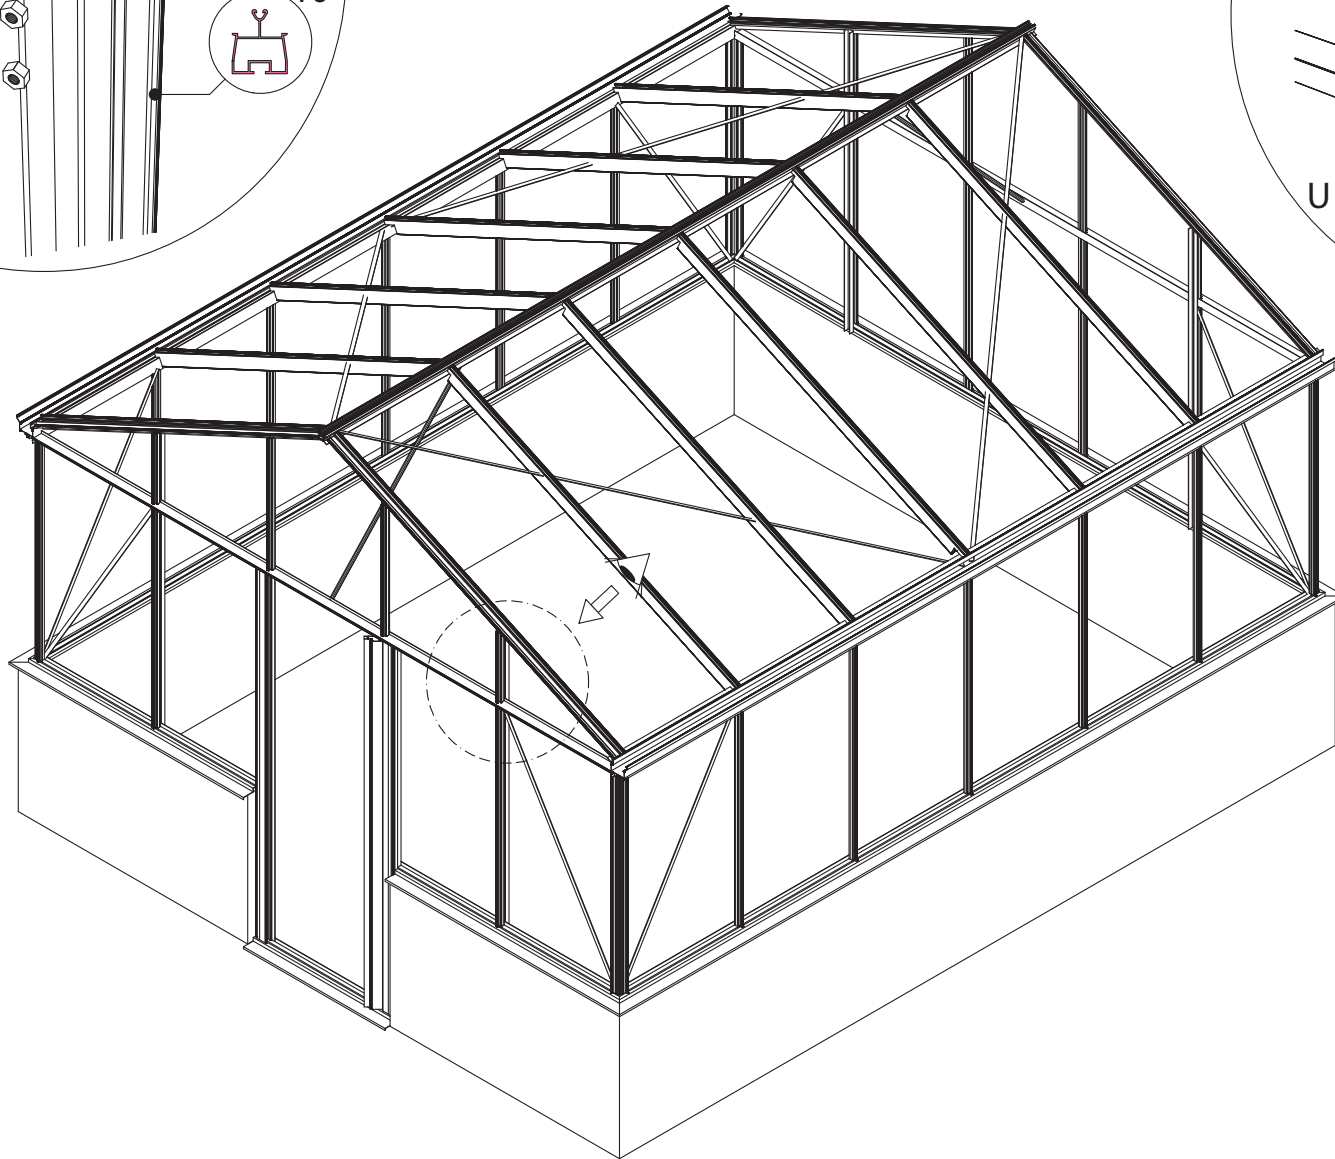

# Plusser on wall

3,80 - 4,57

5,30 - 6,04

830 mm = A  
430 mm = B

euro-serre

3,80		4,57		5,30		6,04	
A = 1474 mm		A = 1842,50 mm		A = 2211 mm		A = 2579,50 mm	
W	L	W	L	W	L	W	L
3863	2389	4600	2389	5337	2389	6074	2389
	3126		3126		3126		
	3863		3863		3863		
	4600		4600		4600		
	5337		5337		5337		
	6074		6074		6074		

RIGHT

RIGHT

RIGHT

RIGHT

TYPE	3,80	4,57	5,30	6,04
A	2050 x 730	2 x 1025 x 730	2 x 1450 x 730	1650 x 730 + 1530 x 730
B	825 x 730	825 x 730	825 x 730	825 x 730
C	1225 x 730	1650 x 730	2050 x 730	700 x 730 + 1650 x 730

3,80

4,57

5,30

6,04

	3,80		4,57		5,30		6,04	
TYPE	M 830	M 430	M 830	M 430	M 830	M 430	M 830	M 430
D	1180 x 620	1620 x 620	1180 x 620	1620 x 620	1180 x 620	1620 x 620	1180 x 620	1620 x 620
E	1250 x 730	1650 x 730	1250 x 730	1650 x 730	1250 x 730	1650 x 730	1250 x 730	1650 x 730
F	-	-	1250 x 290	1650 x 290	-	-	1250 x 290	1650 x 290
G	50 x 745 x 395		50 x 745 x 415		50 x 745 x 405		50 x 1485 x 610	
H	400 x 730 x 735		420 x 730 x 773		407 x 730 x 752		613 x 730 x 882	
I	740 x 730 x 905		-		1105 x 730 x 1275		-	
J	-		778 x 730 x 1128		755 x 730 x 1102		885 x 730 x 1150	