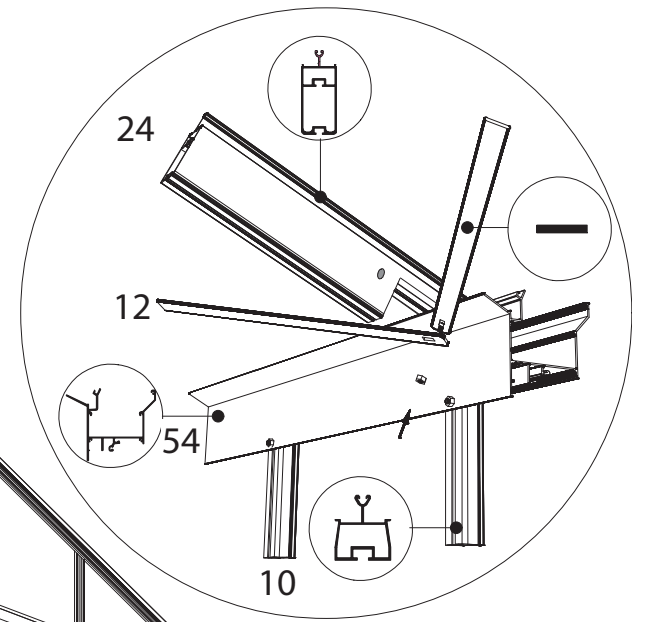

# Plusser on wall

3,80 - 4,57

5,30 - 6,04

830 mm = A  
430 mm = B

euro-serre

3,80		4,57		5,30		6,04	
A = 1474 mm		A = 1842,50 mm		A = 2211 mm		A = 2579,50 mm	
W	L	W	L	W	L	W	L
3863	2389	4600	2389	5337	2389	6074	2389
	3126		3126		3126		
	3863		3863		3863		
	4600		4600		4600		
	5337		5337		5337		
	6074		6074		6074		

RIGHT

RIGHT

RIGHT

RIGHT

TYPE	3,80	4,57	5,30	6,04
A	2050 x 730	2 x 1025 x 730	2 x 1450 x 730	1650 x 730 + 1530 x 730
B	825 x 730	825 x 730	825 x 730	825 x 730
C	1225 x 730	1650 x 730	2050 x 730	700 x 730 + 1650 x 730

3,80

4,57

5,30

6,04

	3,80		4,57		5,30		6,04	
TYPE	M 830	M 430	M 830	M 430	M 830	M 430	M 830	M 430
D	1180 x 620	1620 x 620	1180 x 620	1620 x 620	1180 x 620	1620 x 620	1180 x 620	1620 x 620
E	1250 x 730	1650 x 730	1250 x 730	1650 x 730	1250 x 730	1650 x 730	1250 x 730	1650 x 730
F	-	-	1250 x 290	1650 x 290	-	-	1250 x 290	1650 x 290
G	50 x 745 x 395		50 x 745 x 415		50 x 745 x 405		50 x 1485 x 610	
H	400 x 730 x 735		420 x 730 x 773		407 x 730 x 752		613 x 730 x 882	
I	740 x 730 x 905		-		1105 x 730 x 1275		-	
J	-		778 x 730 x 1128		755 x 730 x 1102		885 x 730 x 1150	