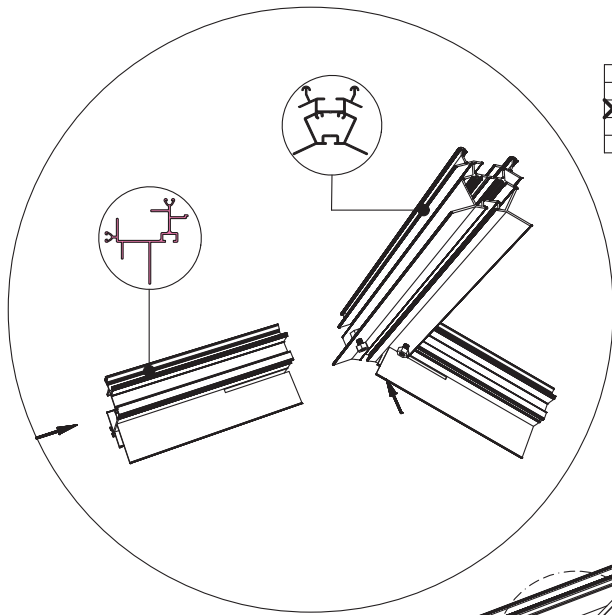

# Plusser on wall

3,80 - 4,57

5,30 - 6,04

830 mm = A  
430 mm = B

euro-serre

3,80		4,57		5,30		6,04	
A = 1474 mm		A = 1842,50 mm		A = 2211 mm		A = 2579,50 mm	
W	L	W	L	W	L	W	L
3863	2389	4600	2389	5337	2389	6074	2389
	3126		3126		3126		
	3863		3863		3863		
	4600		4600		4600		
	5337		5337		5337		
	6074		6074		6074		

RIGHT

RIGHT

RIGHT

RIGHT

TYPE	3,80	4,57	5,30	6,04
A	2050 x 730	2 x 1025 x 730	2 x 1450 x 730	1650 x 730 + 1530 x 730
B	825 x 730	825 x 730	825 x 730	825 x 730
C	1225 x 730	1650 x 730	2050 x 730	700 x 730 + 1650 x 730

3,80

4,57

5,30

6,04

	3,80		4,57		5,30		6,04	
TYPE	M 830	M 430	M 830	M 430	M 830	M 430	M 830	M 430
D	1180 x 620	1620 x 620	1180 x 620	1620 x 620	1180 x 620	1620 x 620	1180 x 620	1620 x 620
E	1250 x 730	1650 x 730	1250 x 730	1650 x 730	1250 x 730	1650 x 730	1250 x 730	1650 x 730
F	-	-	1250 x 290	1650 x 290	-	-	1250 x 290	1650 x 290
G	50 x 745 x 395		50 x 745 x 415		50 x 745 x 405		50 x 1485 x 610	
H	400 x 730 x 735		420 x 730 x 773		407 x 730 x 752		613 x 730 x 882	
I	740 x 730 x 905		-		1105 x 730 x 1275		-	
J	-		778 x 730 x 1128		755 x 730 x 1102		885 x 730 x 1150	