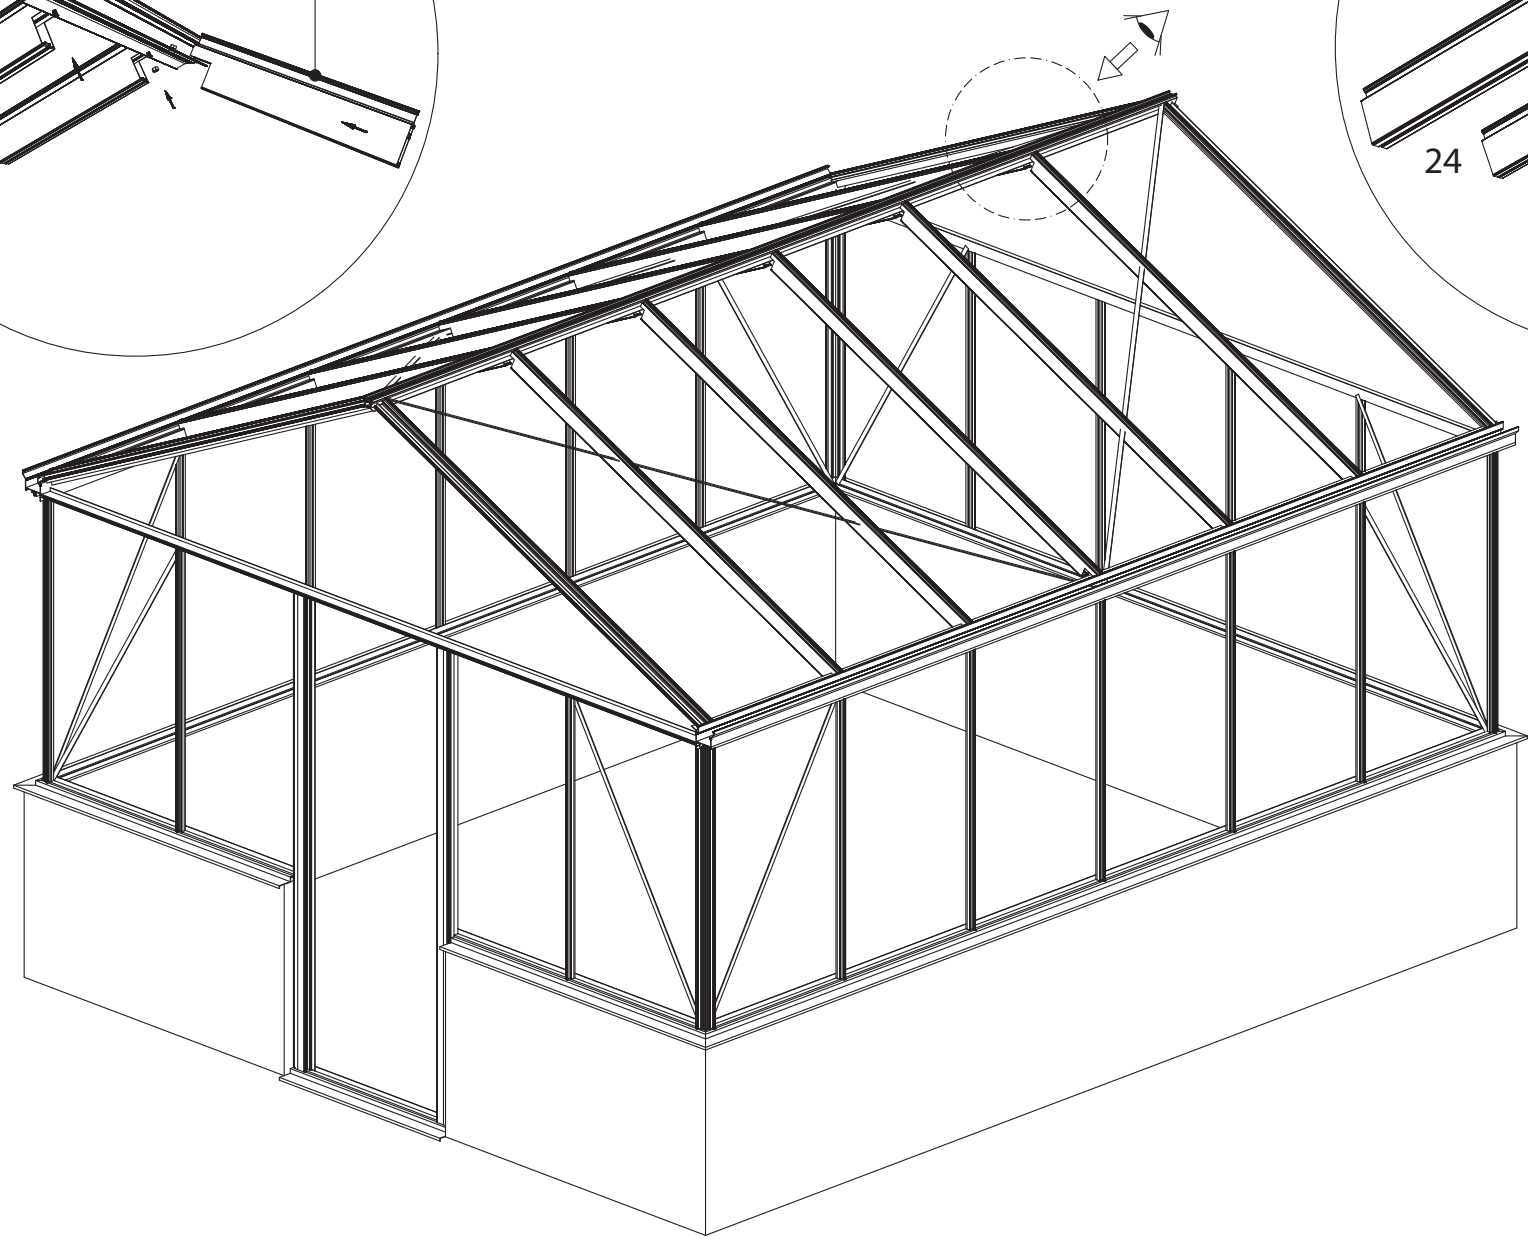

# Plusser on wall

3,80 - 4,57

5,30 - 6,04

830 mm = A  
430 mm = B

euro-serre

3,80		4,57		5,30		6,04	
A = 1474 mm		A = 1842,50 mm		A = 2211 mm		A = 2579,50 mm	
W	L	W	L	W	L	W	L
3863	2389	4600	2389	5337	2389	6074	2389
	3126		3126		3126		
	3863		3863		3863		
	4600		4600		4600		
	5337		5337		5337		
	6074		6074		6074		

RIGHT

RIGHT

RIGHT

RIGHT

TYPE	3,80	4,57	5,30	6,04
A	2050 x 730	2 x 1025 x 730	2 x 1450 x 730	1650 x 730 + 1530 x 730
B	825 x 730	825 x 730	825 x 730	825 x 730
C	1225 x 730	1650 x 730	2050 x 730	700 x 730 + 1650 x 730

3,80

4,57

5,30

6,04

	3,80		4,57		5,30		6,04	
TYPE	M 830	M 430	M 830	M 430	M 830	M 430	M 830	M 430
D	1180 x 620	1620 x 620	1180 x 620	1620 x 620	1180 x 620	1620 x 620	1180 x 620	1620 x 620
E	1250 x 730	1650 x 730	1250 x 730	1650 x 730	1250 x 730	1650 x 730	1250 x 730	1650 x 730
F	-	-	1250 x 290	1650 x 290	-	-	1250 x 290	1650 x 290
G	50 x 745 x 395		50 x 745 x 415		50 x 745 x 405		50 x 1485 x 610	
H	400 x 730 x 735		420 x 730 x 773		407 x 730 x 752		613 x 730 x 882	
I	740 x 730 x 905		-		1105 x 730 x 1275		-	
J	-		778 x 730 x 1128		755 x 730 x 1102		885 x 730 x 1150	