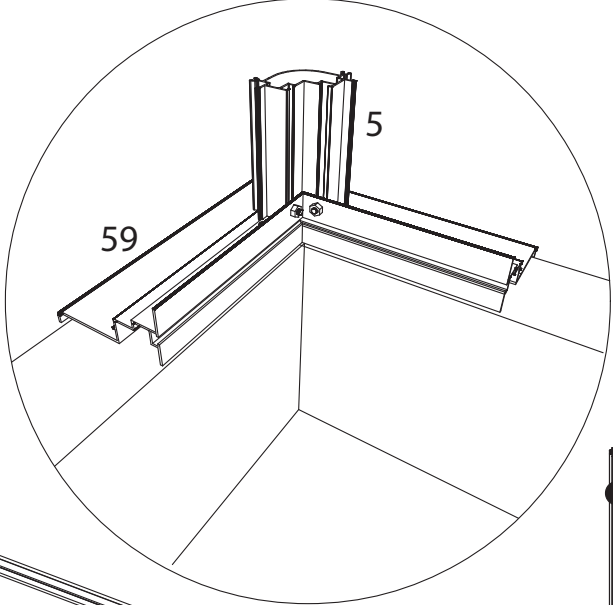

# Plusser on wall

3,80 - 4,57

5,30 - 6,04

830 mm = A  
430 mm = B

euro-serre

3,80		4,57		5,30		6,04	
A = 1474 mm		A = 1842,50 mm		A = 2211 mm		A = 2579,50 mm	
W	L	W	L	W	L	W	L
3863	2389	4600	2389	5337	2389	6074	2389
	3126		3126		3126		
	3863		3863		3863		
	4600		4600		4600		
	5337		5337		5337		
	6074		6074		6074		

RIGHT

RIGHT

RIGHT

RIGHT

TYPE	3,80	4,57	5,30	6,04
A	2050 x 730	2 x 1025 x 730	2 x 1450 x 730	1650 x 730 + 1530 x 730
B	825 x 730	825 x 730	825 x 730	825 x 730
C	1225 x 730	1650 x 730	2050 x 730	700 x 730 + 1650 x 730

3,80

4,57

5,30

6,04

	3,80		4,57		5,30		6,04	
TYPE	M 830	M 430	M 830	M 430	M 830	M 430	M 830	M 430
D	1180 x 620	1620 x 620	1180 x 620	1620 x 620	1180 x 620	1620 x 620	1180 x 620	1620 x 620
E	1250 x 730	1650 x 730	1250 x 730	1650 x 730	1250 x 730	1650 x 730	1250 x 730	1650 x 730
F	-	-	1250 x 290	1650 x 290	-	-	1250 x 290	1650 x 290
G	50 x 745 x 395		50 x 745 x 415		50 x 745 x 405		50 x 1485 x 610	
H	400 x 730 x 735		420 x 730 x 773		407 x 730 x 752		613 x 730 x 882	
I	740 x 730 x 905		-		1105 x 730 x 1275		-	
J	-		778 x 730 x 1128		755 x 730 x 1102		885 x 730 x 1150	