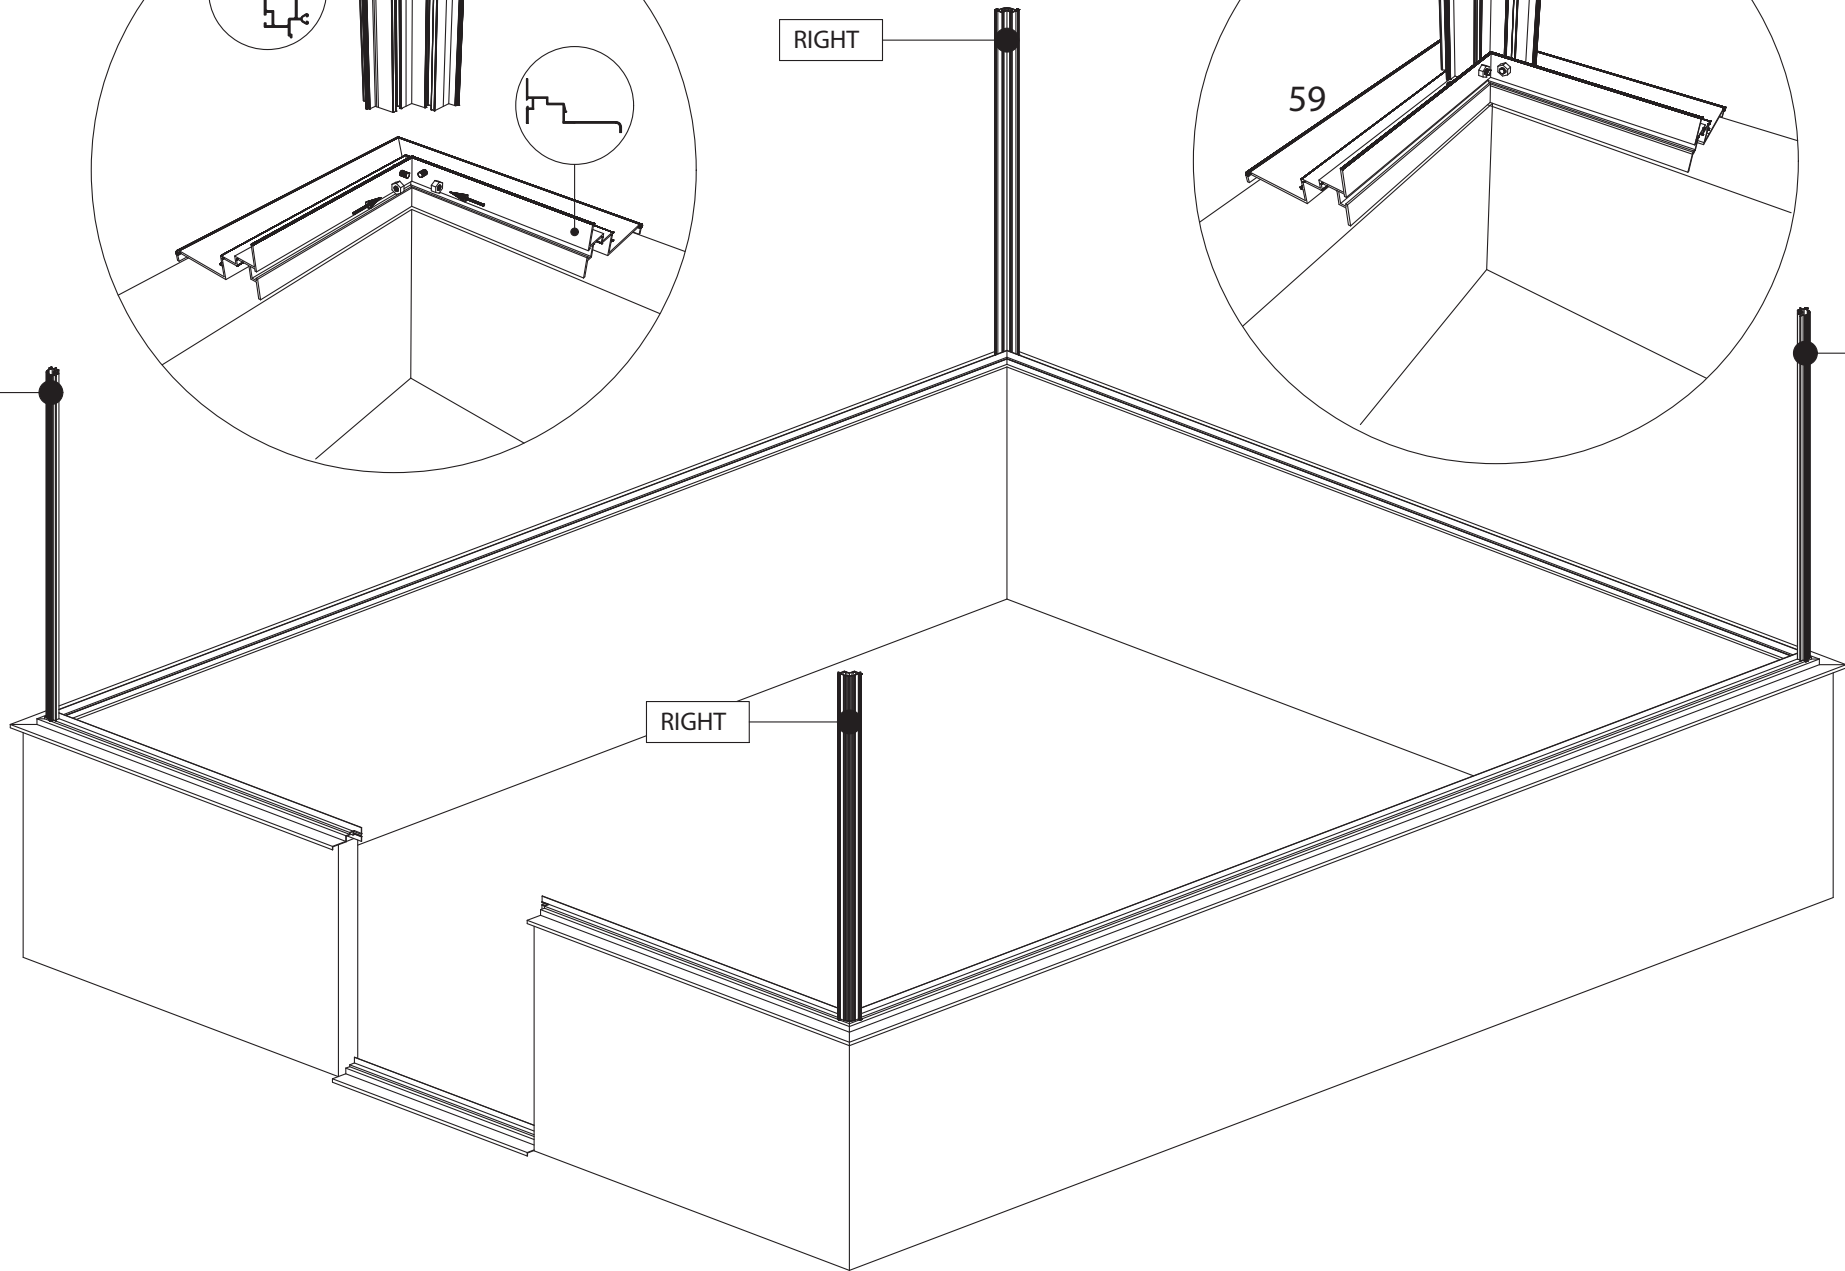

# Plusser on wall

3,80 - 4,57

5,30 - 6,04

830 mm = A  
430 mm = B

euro-serre

3,80		4,57		5,30		6,04	
A = 1474 mm		A = 1842,50 mm		A = 2211 mm		A = 2579,50 mm	
W	L	W	L	W	L	W	L
3863	2389	4600	2389	5337	2389	6074	2389
	3126		3126		3126		
	3863		3863		3863		
	4600		4600		4600		
	5337		5337		5337		
	6074		6074		6074		

RIGHT

RIGHT

RIGHT

RIGHT

TYPE	3,80	4,57	5,30	6,04
A	2050 x 730	2 x 1025 x 730	2 x 1450 x 730	1650 x 730 + 1530 x 730
B	825 x 730	825 x 730	825 x 730	825 x 730
C	1225 x 730	1650 x 730	2050 x 730	700 x 730 + 1650 x 730

3,80

4,57

5,30

6,04

	3,80		4,57		5,30		6,04	
TYPE	M 830	M 430	M 830	M 430	M 830	M 430	M 830	M 430
D	1180 x 620	1620 x 620	1180 x 620	1620 x 620	1180 x 620	1620 x 620	1180 x 620	1620 x 620
E	1250 x 730	1650 x 730	1250 x 730	1650 x 730	1250 x 730	1650 x 730	1250 x 730	1650 x 730
F	-	-	1250 x 290	1650 x 290	-	-	1250 x 290	1650 x 290
G	50 x 745 x 395		50 x 745 x 415		50 x 745 x 405		50 x 1485 x 610	
H	400 x 730 x 735		420 x 730 x 773		407 x 730 x 752		613 x 730 x 882	
I	740 x 730 x 905		-		1105 x 730 x 1275		-	
J	-		778 x 730 x 1128		755 x 730 x 1102		885 x 730 x 1150	