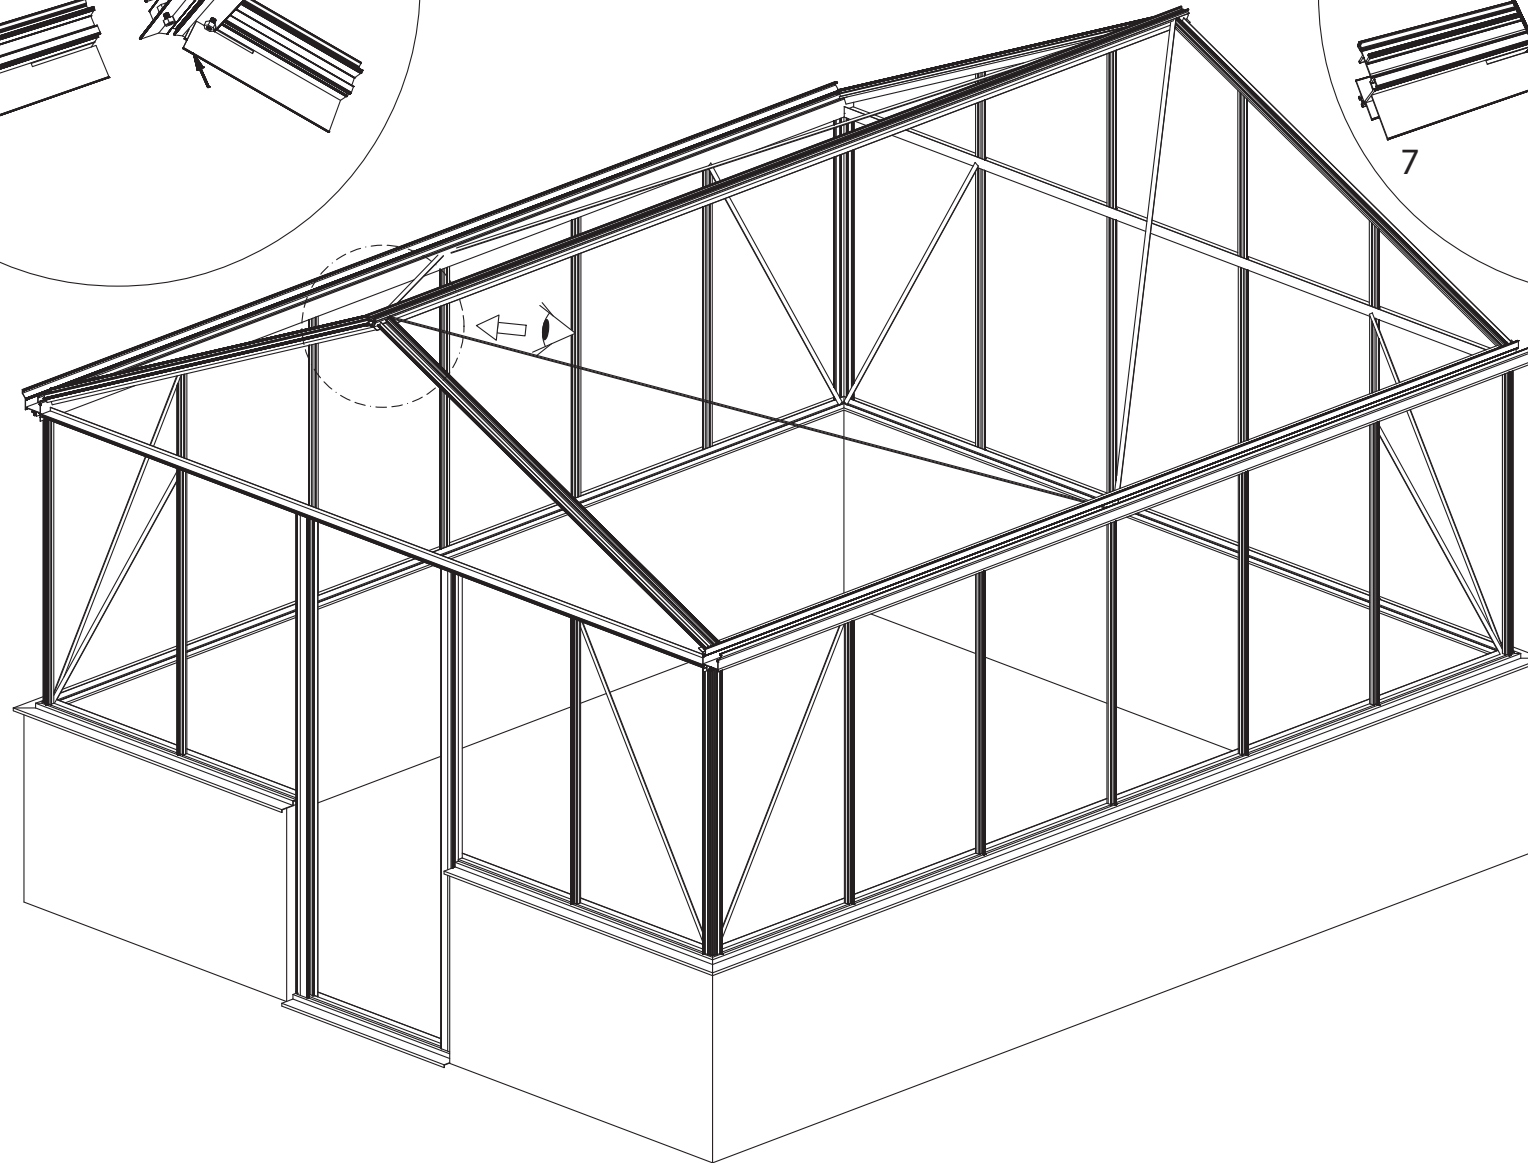

# Plusser on wall

3,80 - 4,57

5,30 - 6,04

830 mm = A  
430 mm = B

euro-serre

3,80		4,57		5,30		6,04	
A = 1474 mm		A = 1842,50 mm		A = 2211 mm		A = 2579,50 mm	
W	L	W	L	W	L	W	L
3863	2389	4600	2389	5337	2389	6074	2389
	3126		3126		3126		
	3863		3863		3863		
	4600		4600		4600		
	5337		5337		5337		
	6074		6074		6074		

RIGHT

RIGHT

RIGHT

RIGHT

TYPE	3,80	4,57	5,30	6,04
A	2050 x 730	2 x 1025 x 730	2 x 1450 x 730	1650 x 730 + 1530 x 730
B	825 x 730	825 x 730	825 x 730	825 x 730
C	1225 x 730	1650 x 730	2050 x 730	700 x 730 + 1650 x 730

3,80

4,57

5,30

6,04

	3,80		4,57		5,30		6,04	
TYPE	M 830	M 430	M 830	M 430	M 830	M 430	M 830	M 430
D	1180 x 620	1620 x 620	1180 x 620	1620 x 620	1180 x 620	1620 x 620	1180 x 620	1620 x 620
E	1250 x 730	1650 x 730	1250 x 730	1650 x 730	1250 x 730	1650 x 730	1250 x 730	1650 x 730
F	-	-	1250 x 290	1650 x 290	-	-	1250 x 290	1650 x 290
G	50 x 745 x 395		50 x 745 x 415		50 x 745 x 405		50 x 1485 x 610	
H	400 x 730 x 735		420 x 730 x 773		407 x 730 x 752		613 x 730 x 882	
I	740 x 730 x 905		-		1105 x 730 x 1275		-	
J	-		778 x 730 x 1128		755 x 730 x 1102		885 x 730 x 1150	