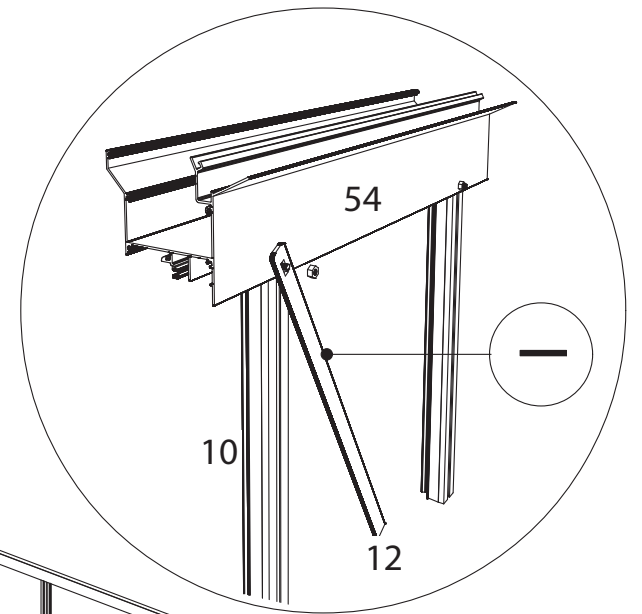

# Plusser on wall

3,80 - 4,57

5,30 - 6,04

830 mm = A  
430 mm = B

euro-serre

3,80		4,57		5,30		6,04	
A = 1474 mm		A = 1842,50 mm		A = 2211 mm		A = 2579,50 mm	
W	L	W	L	W	L	W	L
3863	2389	4600	2389	5337	2389	6074	2389
	3126		3126		3126		
	3863		3863		3863		
	4600		4600		4600		
	5337		5337		5337		
	6074		6074		6074		

RIGHT

RIGHT

RIGHT

RIGHT

TYPE	3,80	4,57	5,30	6,04
A	2050 x 730	2 x 1025 x 730	2 x 1450 x 730	1650 x 730 + 1530 x 730
B	825 x 730	825 x 730	825 x 730	825 x 730
C	1225 x 730	1650 x 730	2050 x 730	700 x 730 + 1650 x 730

3,80

4,57

5,30

6,04

	3,80		4,57		5,30		6,04	
TYPE	M 830	M 430	M 830	M 430	M 830	M 430	M 830	M 430
D	1180 x 620	1620 x 620	1180 x 620	1620 x 620	1180 x 620	1620 x 620	1180 x 620	1620 x 620
E	1250 x 730	1650 x 730	1250 x 730	1650 x 730	1250 x 730	1650 x 730	1250 x 730	1650 x 730
F	-	-	1250 x 290	1650 x 290	-	-	1250 x 290	1650 x 290
G	50 x 745 x 395		50 x 745 x 415		50 x 745 x 405		50 x 1485 x 610	
H	400 x 730 x 735		420 x 730 x 773		407 x 730 x 752		613 x 730 x 882	
I	740 x 730 x 905		-		1105 x 730 x 1275		-	
J	-		778 x 730 x 1128		755 x 730 x 1102		885 x 730 x 1150	