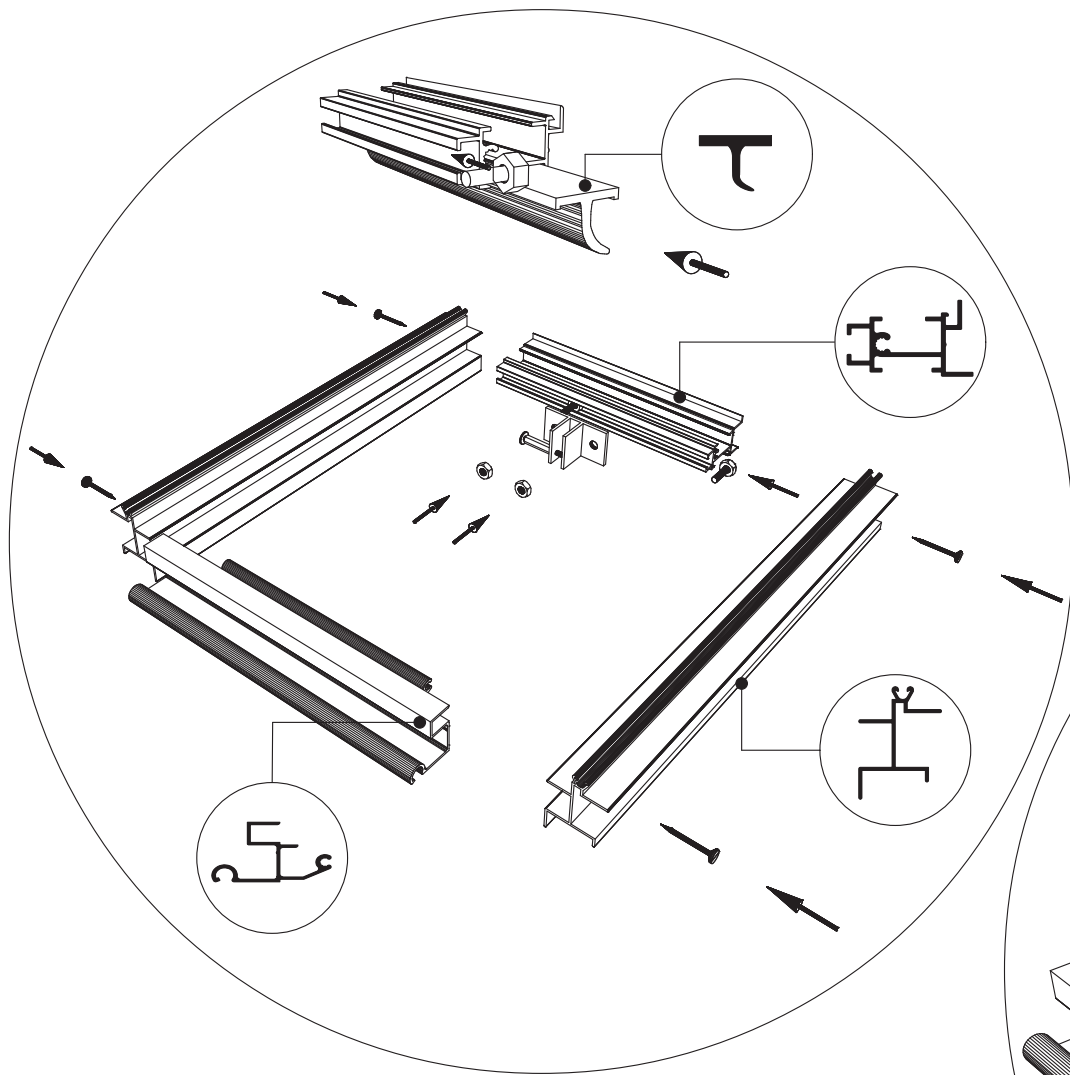

# Plusser on wall

3,80 - 4,57

5,30 - 6,04

830 mm = A  
430 mm = B

euro-serre

3,80		4,57		5,30		6,04	
A = 1474 mm		A = 1842,50 mm		A = 2211 mm		A = 2579,50 mm	
W	L	W	L	W	L	W	L
3863	2389	4600	2389	5337	2389	6074	2389
	3126		3126		3126		
	3863		3863		3863		
	4600		4600		4600		
	5337		5337		5337		
	6074		6074		6074		

RIGHT

RIGHT

RIGHT

RIGHT

TYPE	3,80	4,57	5,30	6,04
A	2050 x 730	2 x 1025 x 730	2 x 1450 x 730	1650 x 730 + 1530 x 730
B	825 x 730	825 x 730	825 x 730	825 x 730
C	1225 x 730	1650 x 730	2050 x 730	700 x 730 + 1650 x 730

3,80

4,57

5,30

6,04

	3,80		4,57		5,30		6,04	
TYPE	M 830	M 430	M 830	M 430	M 830	M 430	M 830	M 430
D	1180 x 620	1620 x 620	1180 x 620	1620 x 620	1180 x 620	1620 x 620	1180 x 620	1620 x 620
E	1250 x 730	1650 x 730	1250 x 730	1650 x 730	1250 x 730	1650 x 730	1250 x 730	1650 x 730
F	-	-	1250 x 290	1650 x 290	-	-	1250 x 290	1650 x 290
G	50 x 745 x 395		50 x 745 x 415		50 x 745 x 405		50 x 1485 x 610	
H	400 x 730 x 735		420 x 730 x 773		407 x 730 x 752		613 x 730 x 882	
I	740 x 730 x 905		-		1105 x 730 x 1275		-	
J	-		778 x 730 x 1128		755 x 730 x 1102		885 x 730 x 1150	