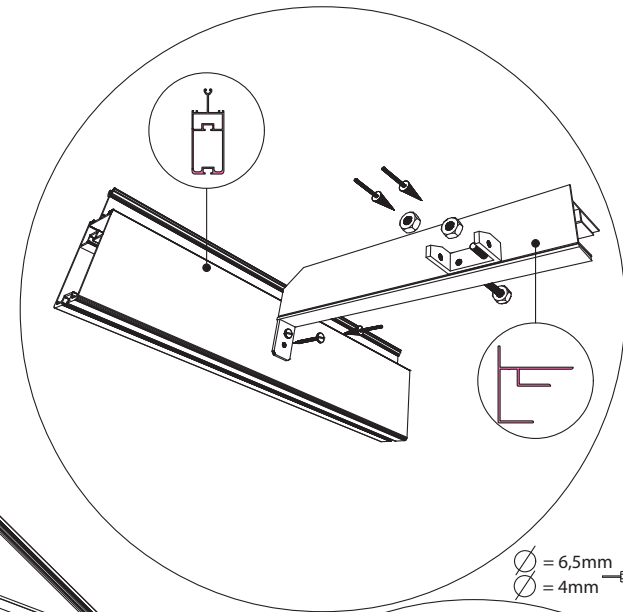

# Plusser on wall

3,80 - 4,57

5,30 - 6,04

830 mm = A  
430 mm = B

euro-serre

3,80		4,57		5,30		6,04	
A = 1474 mm		A = 1842,50 mm		A = 2211 mm		A = 2579,50 mm	
W	L	W	L	W	L	W	L
3863	2389	4600	2389	5337	2389	6074	2389
	3126		3126		3126		
	3863		3863		3863		
	4600		4600		4600		
	5337		5337		5337		
	6074		6074		6074		

RIGHT

RIGHT

RIGHT

RIGHT

TYPE	3,80	4,57	5,30	6,04
A	2050 x 730	2 x 1025 x 730	2 x 1450 x 730	1650 x 730 + 1530 x 730
B	825 x 730	825 x 730	825 x 730	825 x 730
C	1225 x 730	1650 x 730	2050 x 730	700 x 730 + 1650 x 730

3,80

4,57

5,30

6,04

	3,80		4,57		5,30		6,04	
TYPE	M 830	M 430	M 830	M 430	M 830	M 430	M 830	M 430
D	1180 x 620	1620 x 620	1180 x 620	1620 x 620	1180 x 620	1620 x 620	1180 x 620	1620 x 620
E	1250 x 730	1650 x 730	1250 x 730	1650 x 730	1250 x 730	1650 x 730	1250 x 730	1650 x 730
F	-	-	1250 x 290	1650 x 290	-	-	1250 x 290	1650 x 290
G	50 x 745 x 395		50 x 745 x 415		50 x 745 x 405		50 x 1485 x 610	
H	400 x 730 x 735		420 x 730 x 773		407 x 730 x 752		613 x 730 x 882	
I	740 x 730 x 905		-		1105 x 730 x 1275		-	
J	-		778 x 730 x 1128		755 x 730 x 1102		885 x 730 x 1150	