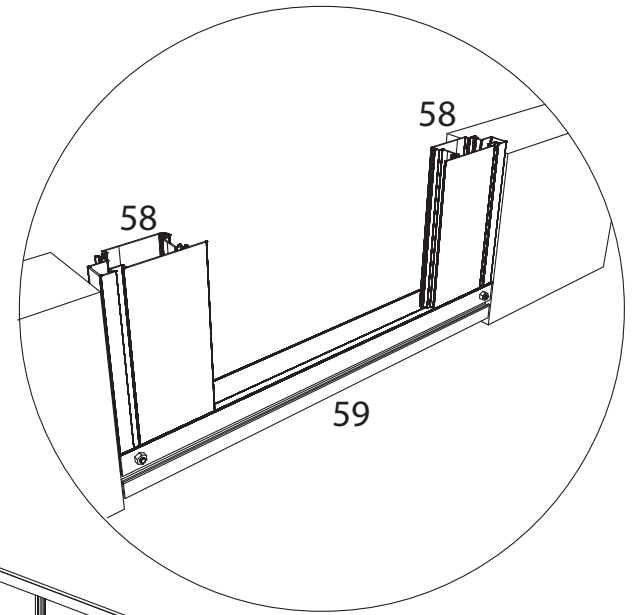

# Plusser on wall

3,80 - 4,57

5,30 - 6,04

830 mm = A  
430 mm = B

euro-serre

3,80		4,57		5,30		6,04	
A = 1474 mm		A = 1842,50 mm		A = 2211 mm		A = 2579,50 mm	
W	L	W	L	W	L	W	L
3863	2389	4600	2389	5337	2389	6074	2389
	3126		3126		3126		
	3863		3863		3863		
	4600		4600		4600		
	5337		5337		5337		
	6074		6074		6074		

RIGHT

RIGHT

RIGHT

RIGHT

TYPE	3,80	4,57	5,30	6,04
A	2050 x 730	2 x 1025 x 730	2 x 1450 x 730	1650 x 730 + 1530 x 730
B	825 x 730	825 x 730	825 x 730	825 x 730
C	1225 x 730	1650 x 730	2050 x 730	700 x 730 + 1650 x 730

3,80

4,57

5,30

6,04

	3,80		4,57		5,30		6,04	
TYPE	M 830	M 430	M 830	M 430	M 830	M 430	M 830	M 430
D	1180 x 620	1620 x 620	1180 x 620	1620 x 620	1180 x 620	1620 x 620	1180 x 620	1620 x 620
E	1250 x 730	1650 x 730	1250 x 730	1650 x 730	1250 x 730	1650 x 730	1250 x 730	1650 x 730
F	-	-	1250 x 290	1650 x 290	-	-	1250 x 290	1650 x 290
G	50 x 745 x 395		50 x 745 x 415		50 x 745 x 405		50 x 1485 x 610	
H	400 x 730 x 735		420 x 730 x 773		407 x 730 x 752		613 x 730 x 882	
I	740 x 730 x 905		-		1105 x 730 x 1275		-	
J	-		778 x 730 x 1128		755 x 730 x 1102		885 x 730 x 1150	