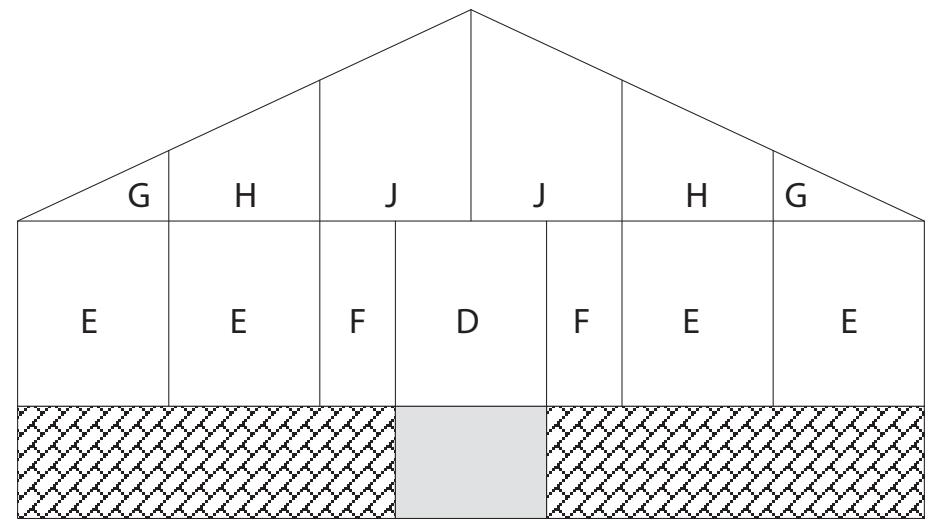

# Plusser on wall

3,80 - 4,57

5,30 - 6,04

830 mm = A  
430 mm = B

euro-serre

3,80		4,57		5,30		6,04	
A = 1474 mm		A = 1842,50 mm		A = 2211 mm		A = 2579,50 mm	
W	L	W	L	W	L	W	L
3863	2389	4600	2389	5337	2389	6074	2389
	3126		3126		3126		
	3863		3863		3863		
	4600		4600		4600		
	5337		5337		5337		
	6074		6074		6074		

RIGHT

RIGHT

RIGHT

RIGHT

TYPE	3,80	4,57	5,30	6,04
A	2050 x 730	2 x 1025 x 730	2 x 1450 x 730	1650 x 730 + 1530 x 730
B	825 x 730	825 x 730	825 x 730	825 x 730
C	1225 x 730	1650 x 730	2050 x 730	700 x 730 + 1650 x 730

3,80

4,57

5,30

6,04

	3,80		4,57		5,30		6,04	
TYPE	M 830	M 430	M 830	M 430	M 830	M 430	M 830	M 430
D	1180 x 620	1620 x 620	1180 x 620	1620 x 620	1180 x 620	1620 x 620	1180 x 620	1620 x 620
E	1250 x 730	1650 x 730	1250 x 730	1650 x 730	1250 x 730	1650 x 730	1250 x 730	1650 x 730
F	-	-	1250 x 290	1650 x 290	-	-	1250 x 290	1650 x 290
G	50 x 745 x 395		50 x 745 x 415		50 x 745 x 405		50 x 1485 x 610	
H	400 x 730 x 735		420 x 730 x 773		407 x 730 x 752		613 x 730 x 882	
I	740 x 730 x 905		-		1105 x 730 x 1275		-	
J	-		778 x 730 x 1128		755 x 730 x 1102		885 x 730 x 1150	