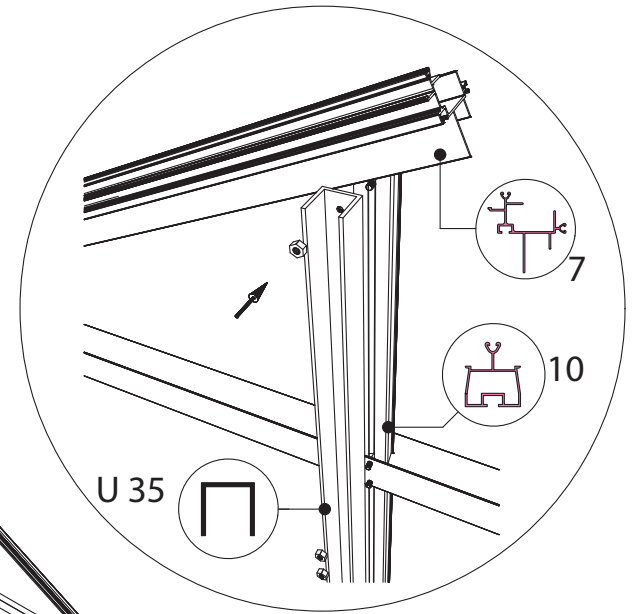

# Plusser on wall

3,80 - 4,57

5,30 - 6,04

830 mm = A  
430 mm = B

euro-serre

3,80		4,57		5,30		6,04	
A = 1474 mm		A = 1842,50 mm		A = 2211 mm		A = 2579,50 mm	
W	L	W	L	W	L	W	L
3863	2389	4600	2389	5337	2389	6074	2389
	3126		3126		3126		
	3863		3863		3863		
	4600		4600		4600		
	5337		5337		5337		
	6074		6074		6074		

RIGHT

RIGHT

RIGHT

RIGHT

TYPE	3,80	4,57	5,30	6,04
A	2050 x 730	2 x 1025 x 730	2 x 1450 x 730	1650 x 730 + 1530 x 730
B	825 x 730	825 x 730	825 x 730	825 x 730
C	1225 x 730	1650 x 730	2050 x 730	700 x 730 + 1650 x 730

3,80

4,57

5,30

6,04

	3,80		4,57		5,30		6,04	
TYPE	M 830	M 430	M 830	M 430	M 830	M 430	M 830	M 430
D	1180 x 620	1620 x 620	1180 x 620	1620 x 620	1180 x 620	1620 x 620	1180 x 620	1620 x 620
E	1250 x 730	1650 x 730	1250 x 730	1650 x 730	1250 x 730	1650 x 730	1250 x 730	1650 x 730
F	-	-	1250 x 290	1650 x 290	-	-	1250 x 290	1650 x 290
G	50 x 745 x 395		50 x 745 x 415		50 x 745 x 405		50 x 1485 x 610	
H	400 x 730 x 735		420 x 730 x 773		407 x 730 x 752		613 x 730 x 882	
I	740 x 730 x 905		-		1105 x 730 x 1275		-	
J	-		778 x 730 x 1128		755 x 730 x 1102		885 x 730 x 1150	