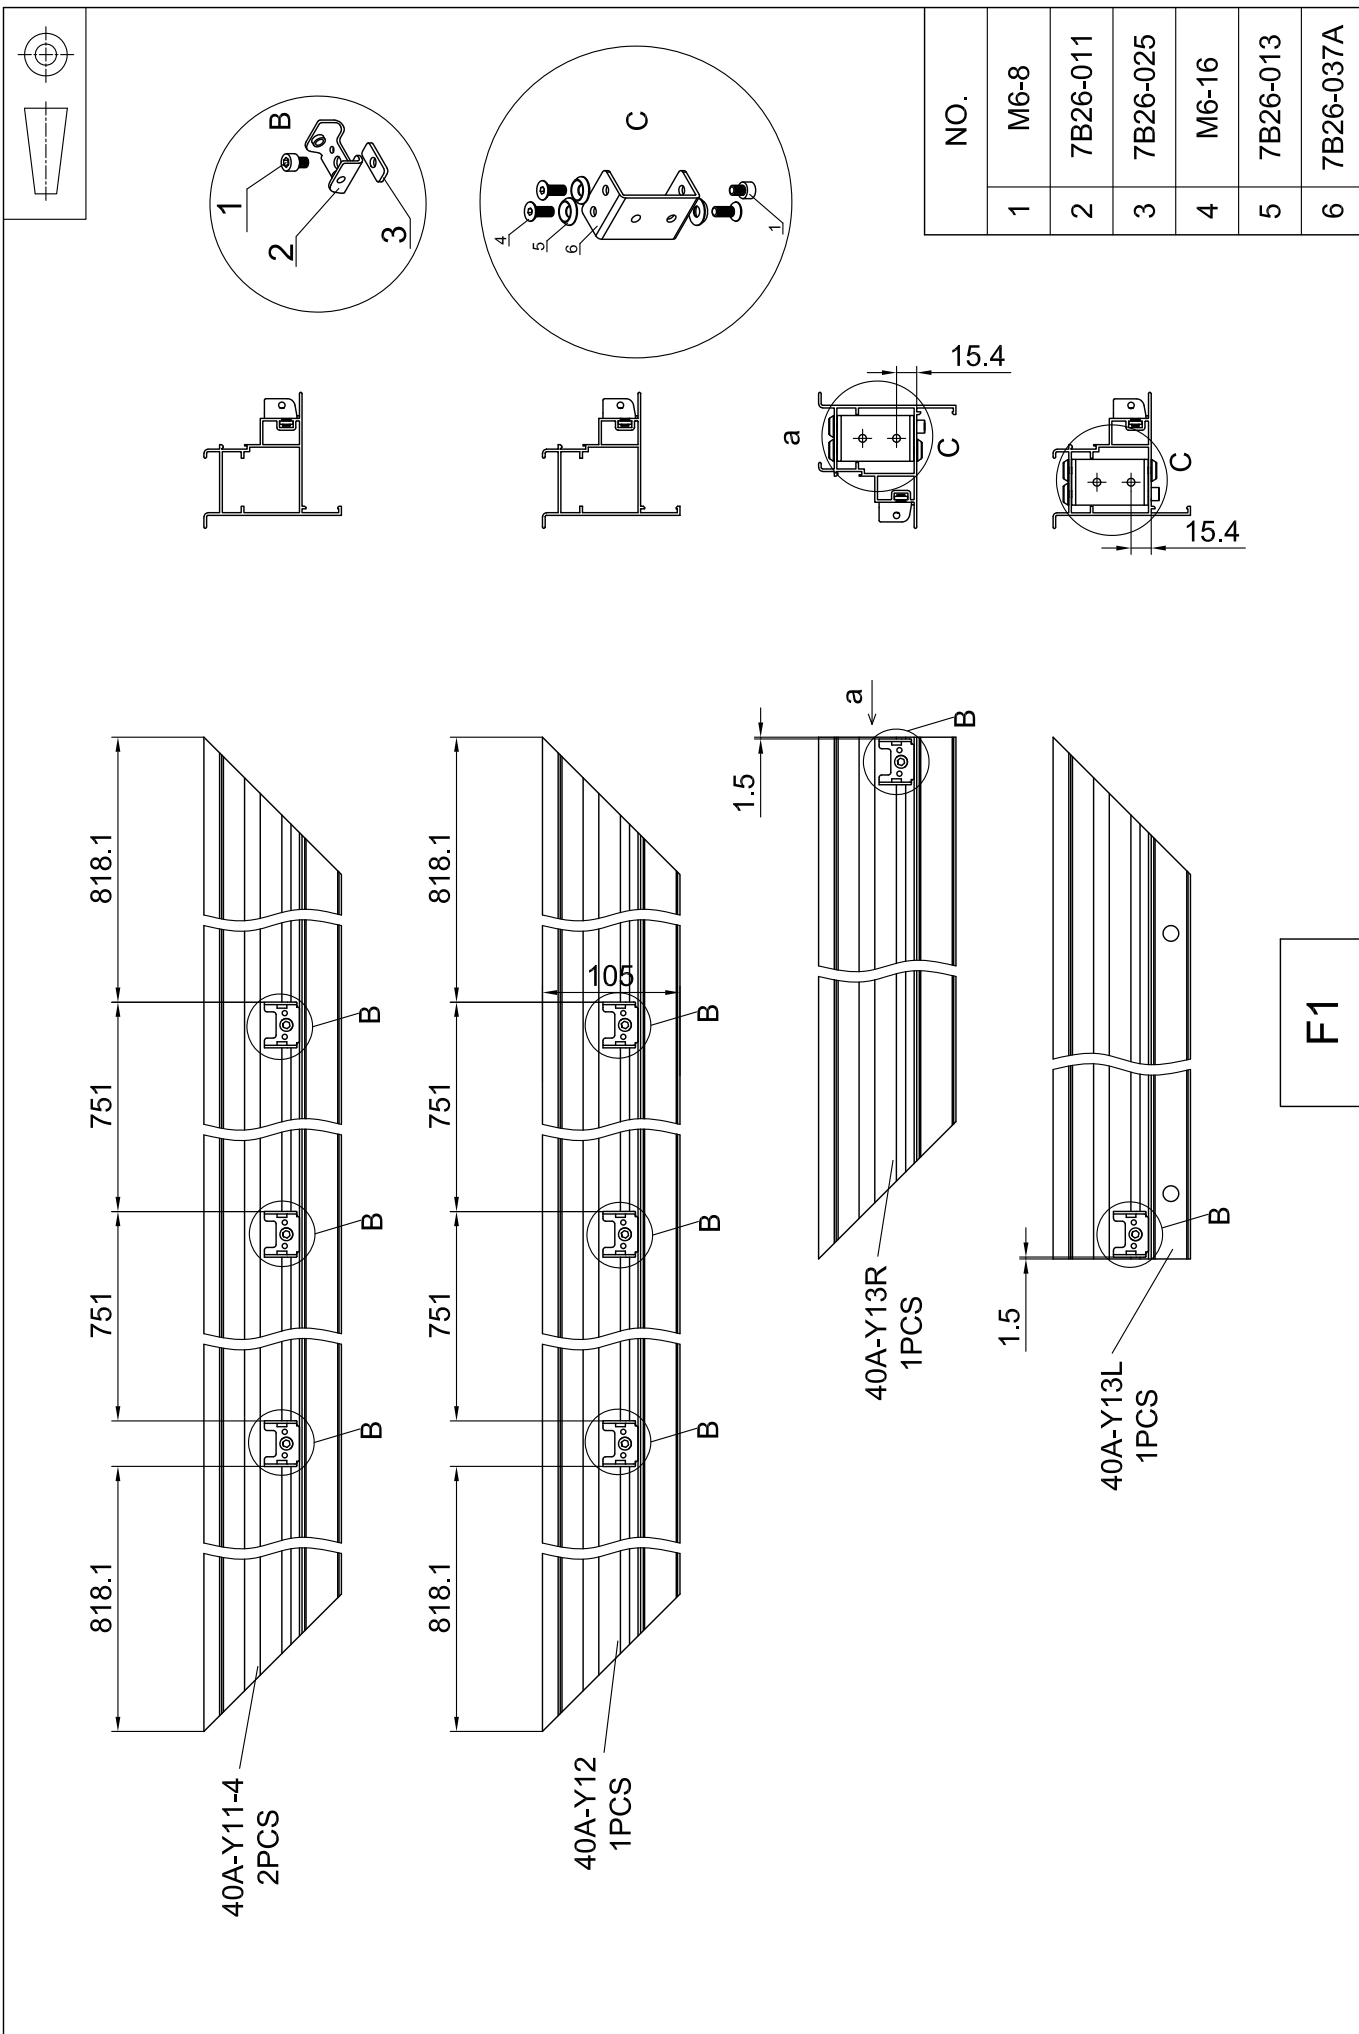

NO.	
1	M6-8
2	7B26-011
3	7B26-025
4	M6-16
5	7B26-013
6	7B26-037A

F1