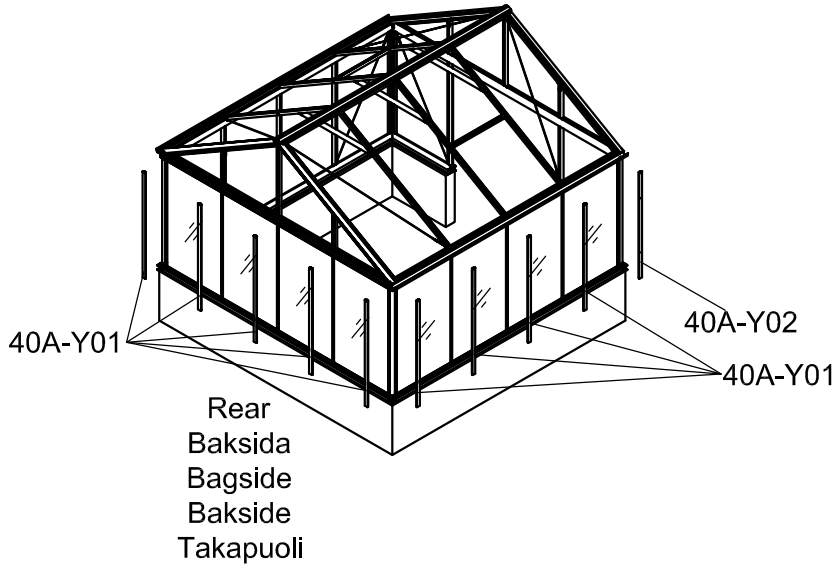

Part	NO.	QTY.	Length(MM)
	40A-Y01	9	1235
	40A-Y02	1	1235