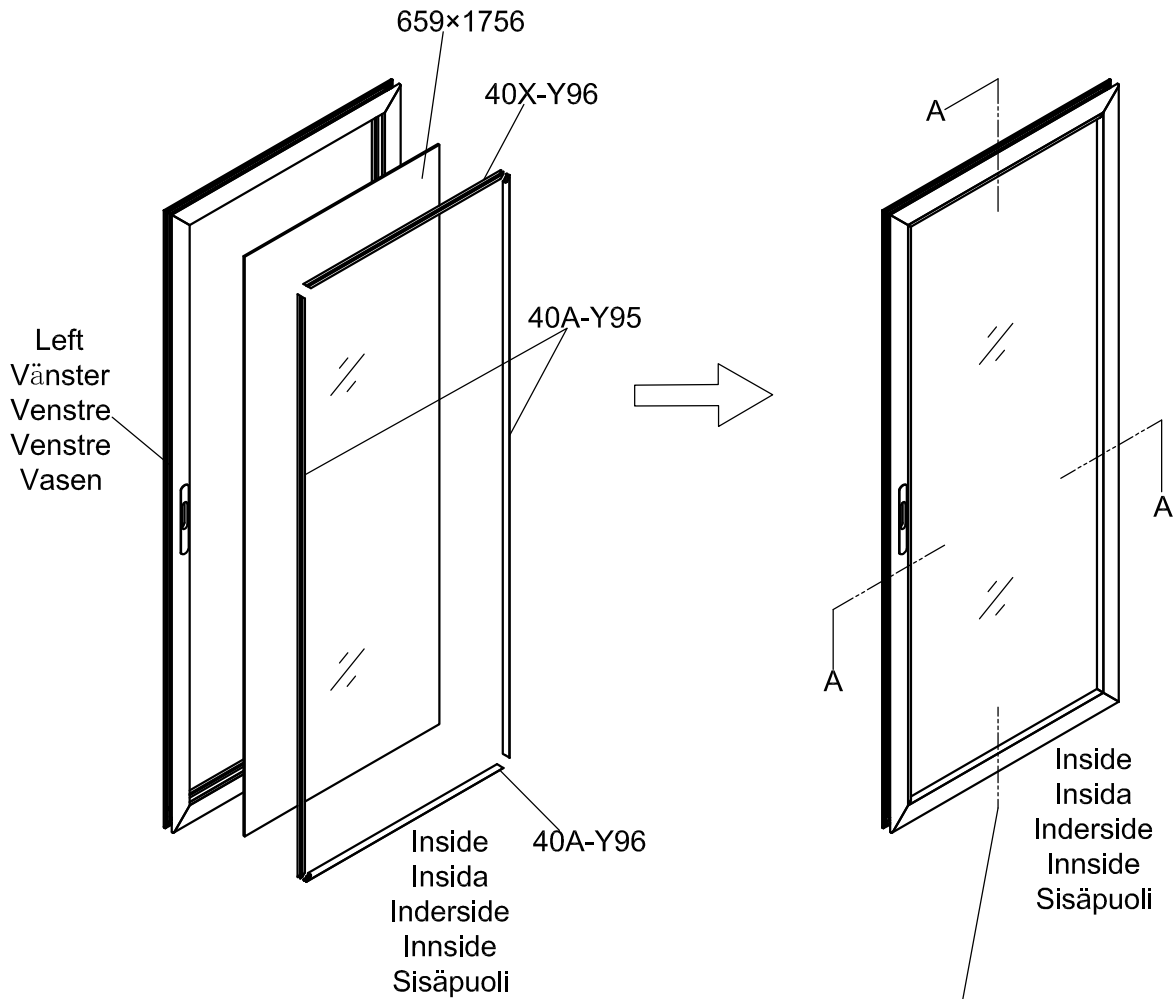

Part	NO.	QTY.	Length(MM)
	659×1756	1	1756
	40A-Y95	2	1765
	40A-Y96	2	668