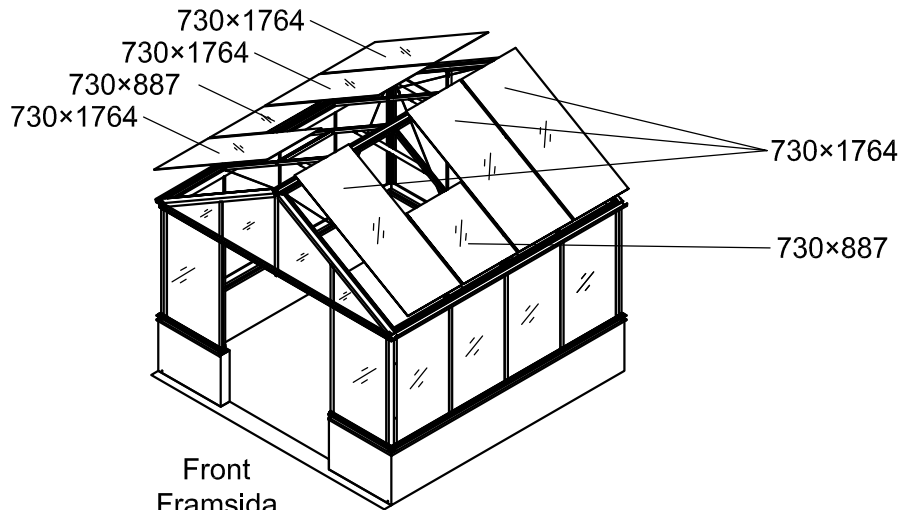

Part	NO.	QTY.	Length(MM)
	730×1764	6	1764
	730×887	4	887

Front
Framsida
Forside
Framsida
Etupuoli