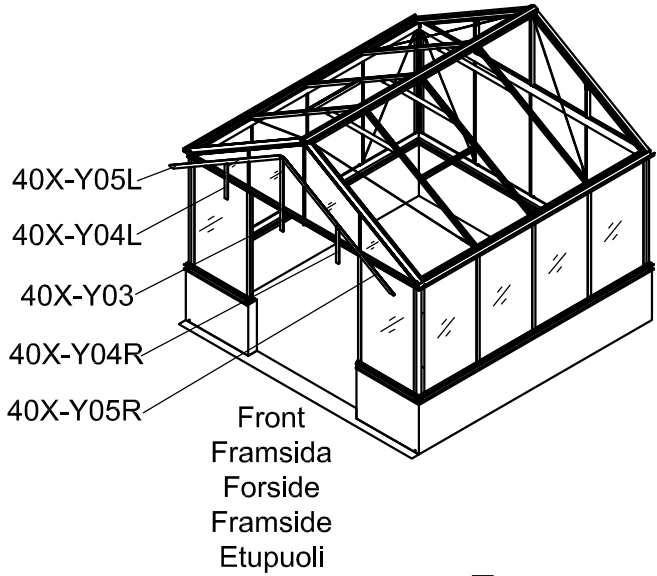

Front  
Framsida  
Forside  
Framsida  
Etuoli

Rear  
Baksida  
Bagside  
Baksida  
Takapuoli

Part	NO.	QTY.	Length(MM)
	700×421	2	700
	730×852	2	852

Part	NO.	QTY.	Length(MM)
𑌒𑌒	40X-Y03	1	859
𑌒𑌒	40X-Y04R	1	418
𑌒𑌒	40X-Y04L	1	418
𑌒𑌒	40X-Y05R	1	1715
𑌒𑌒	40X-Y05L	1	1715