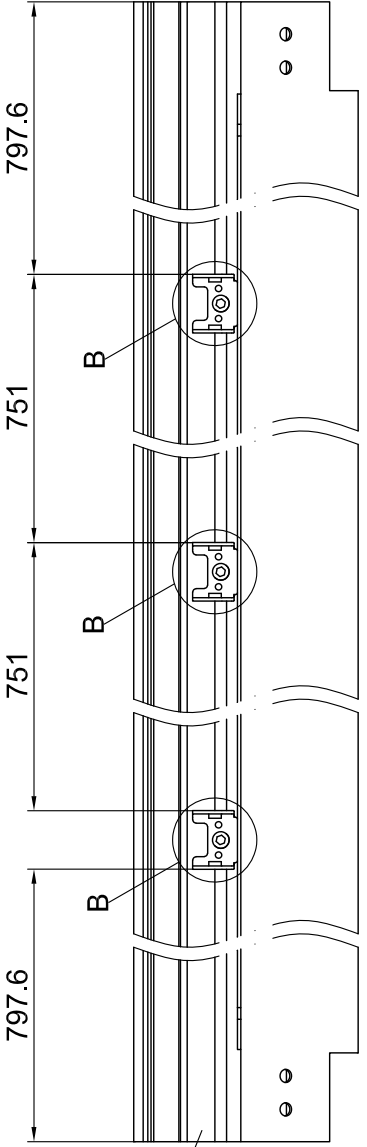

40A-Y62-4NL
1PCS

NO.	
1	M6-8
2	7B26-011
3	7B26-025
4	7B26-027
5	7B26-026

F5