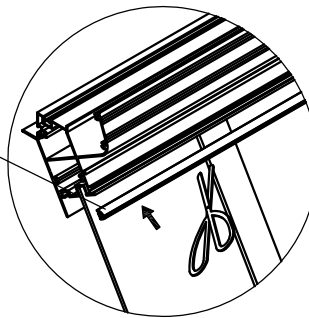

Rear
Baksida
Bagside
Baksida
Takapuoli