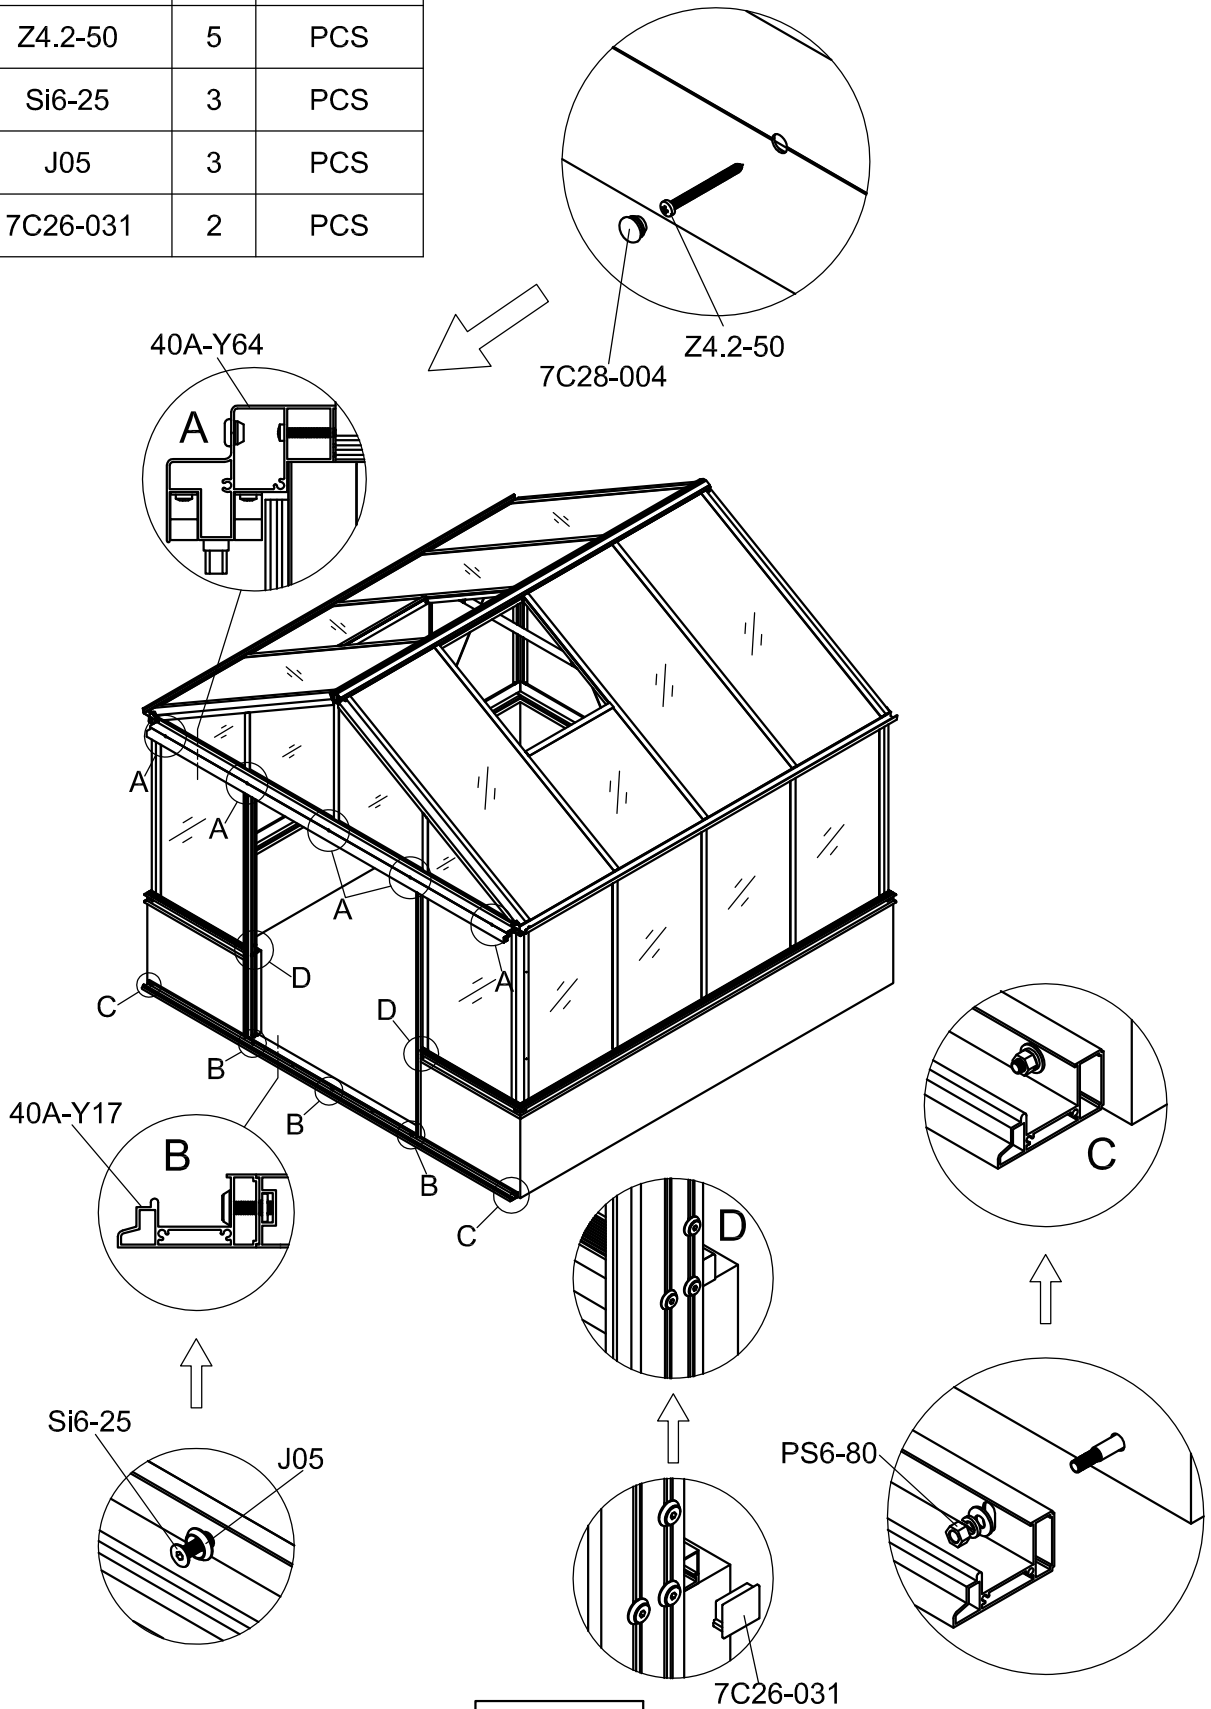

Part	NO.	QTY.	Length(MM)
	40A-Y64	1	3016
	40A-Y17	1	3110
	7C28-004	5	PCS
	Z4.2-50	5	PCS
	Si6-25	3	PCS
	J05	3	PCS
	7C26-031	2	PCS