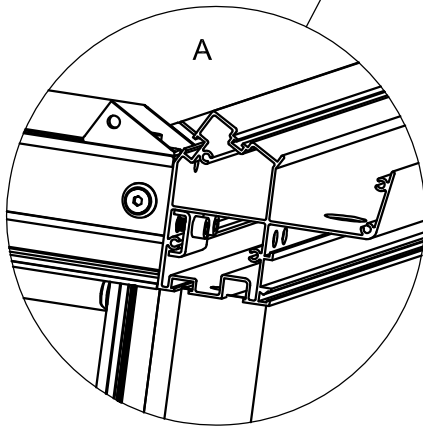

7B26-030

7B26-029

M6-20