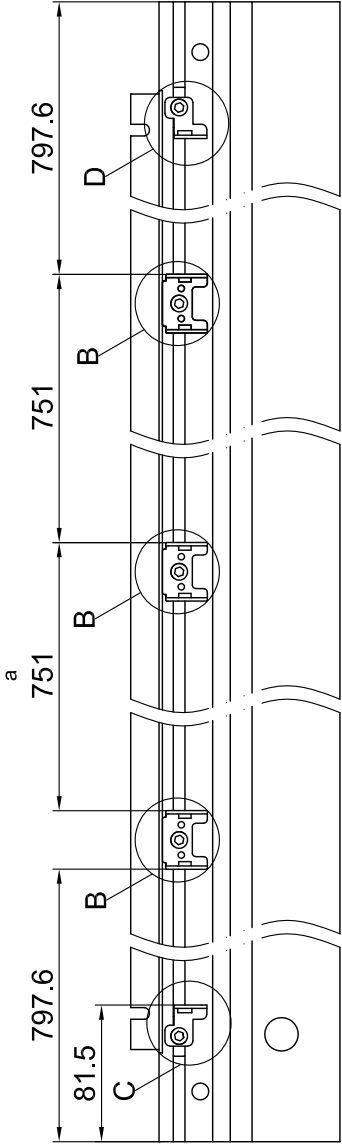

40X-Y62-4NR
1PCS

NO.	
1	M6-8
2	7B26-011
3	7B26-025
4	7B26-027
5	7B26-026

F4