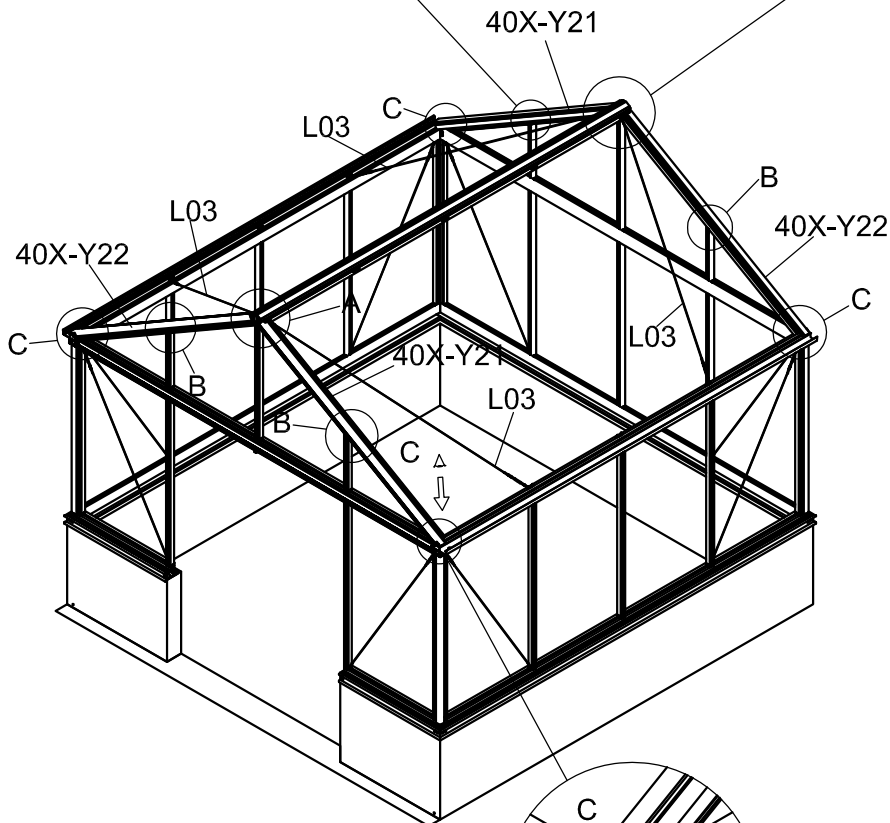

Part	NO.	QTY.	Length(MM)
	40X-Y21	2	1755
	40X-Y22	2	1755
	Si6-16	8	PCS
	J05	8	PCS
	L03	4	1830
	S6-10	16	PCS
	7B26-033	4	PCS