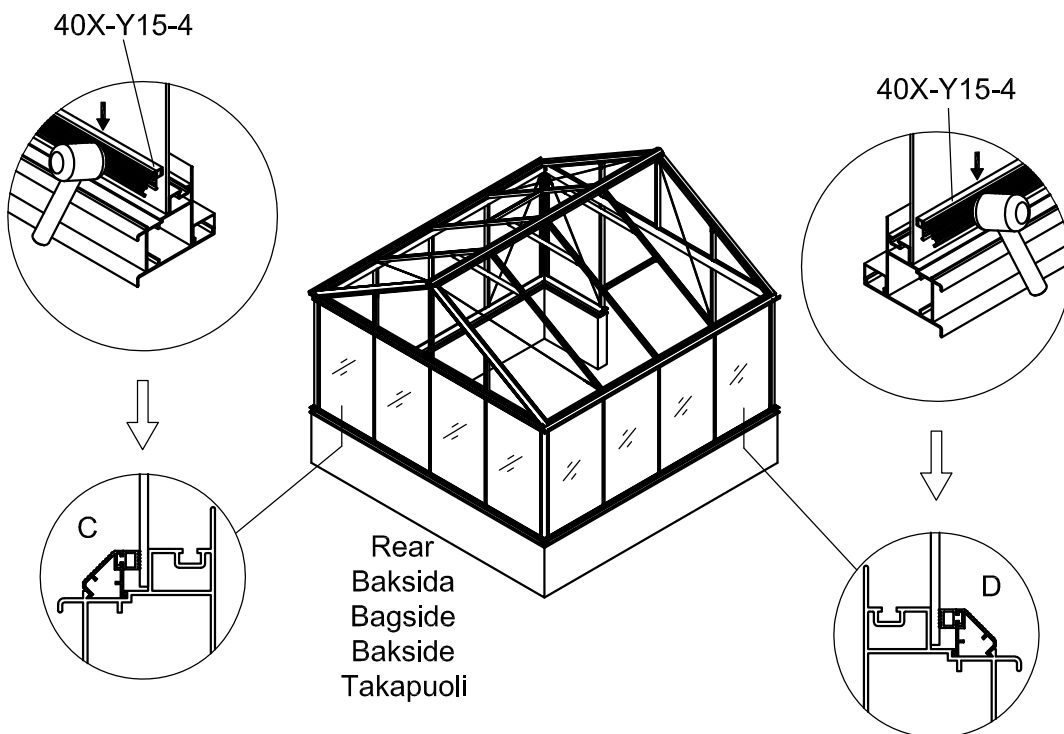

Part	NO.	QTY.	Length(MM)
	40X-Y15-4	3	3149
	40A-Y15-R	1	842
	40A-Y15-L	1	842

Tool
Verktyg
Værktøj
Verktøy
Työkalu