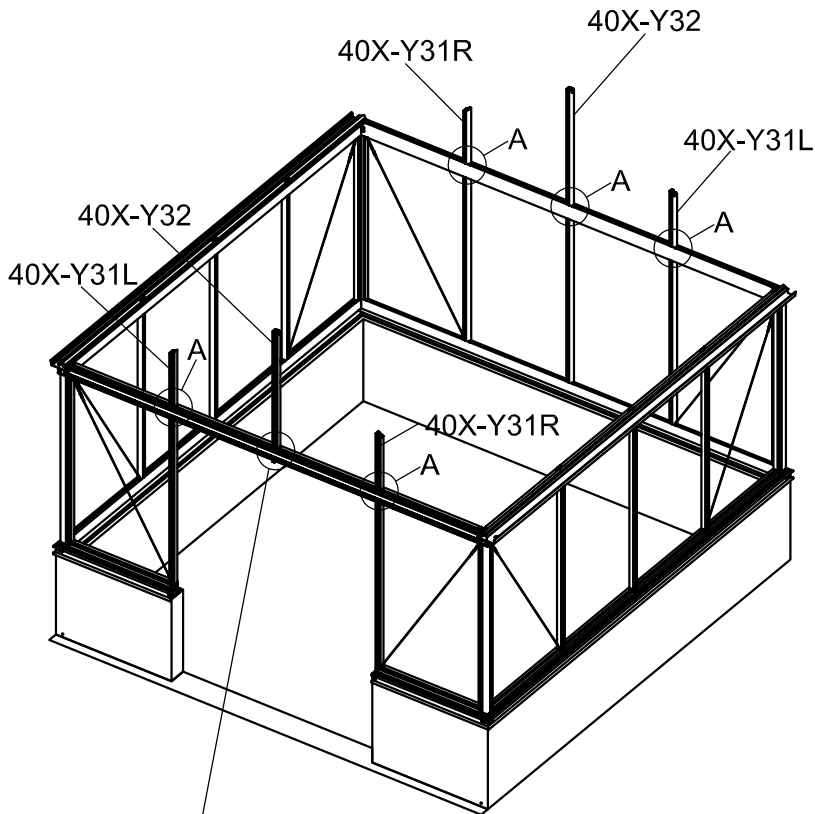

Part	NO.	QTY.	Length(MM)
	40X-Y31R	2	418
	40X-Y31L	2	418
	40X-Y32	2	859
	Si6-16	12	PCS
	J05	12	PCS