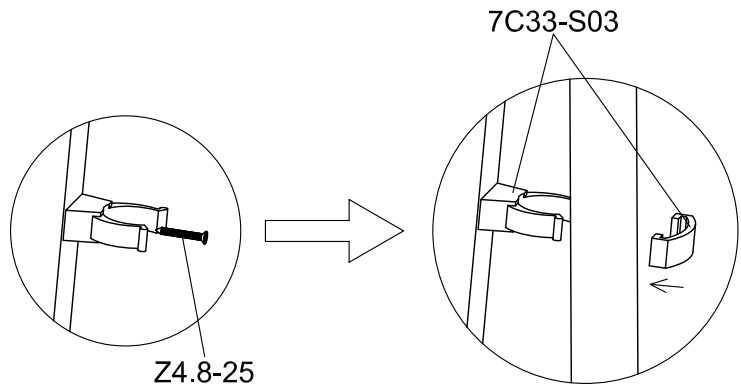

3111

Størrelse (L×B×H):314×314×290cm

Les monteringsanvisningen nøye innen montering.  
Det kreves to personer for montering.

3111

Størrelse (L×B×H):314×314×290cm

Læs venligst omhyggeligt, før montering.  
Der kræves to personer til montering.

Part	NO.	QTY.	Length(MM)
	T01	1	PCS
	T01A	1	PCS
	J02	2	PCS
	7B26-039	2	PCS
	7B26-038	2	PCS
	M4-40	2	PCS
	Mi4-17	2	PCS
	Z3.5-25	4	PCS
	Z4.2-13	8	PCS

Part	NO.	QTY.	Length(MM)
	40X-Y80E-A	2	801
	40X-Y81E	4	882
	40X-Y82E	2	801
	W06	8	46
	W04	8	PCS
	782x863	2	863
	MCJT002	4	12

Part	NO.	QTY.	Length(MM)
	MCJT002	7M	
	J09	16	PCS

2 PCS

Part	NO.	QTY.	Length(MM)
	T07	4	PCS

Front  
Framsida  
Forside  
Framsida  
Etupuoli

Tool  
Verktyg  
Værktøj  
Verktøy  
Työkalu

Front  
Framsida  
Forside  
Framsida  
Etupuoli

Part	NO.	QTY.	Length(MM)
	7C33-S02	2	PCS

Part	NO.	QTY.	Length(MM)
	7C26-S01A	2	1900
	7C33-S03	4	PCS
	Z4.8-25	4	PCS
	7C33-S04	2	PCS
	J07-A	2	PCS
	J07-B	2	PCS

Part	NO.	QTY.	Length(MM)
	T09	2	PCS
	T10	4	PCS
	T10A	4	PCS
	Z4.2-13	26	PCS