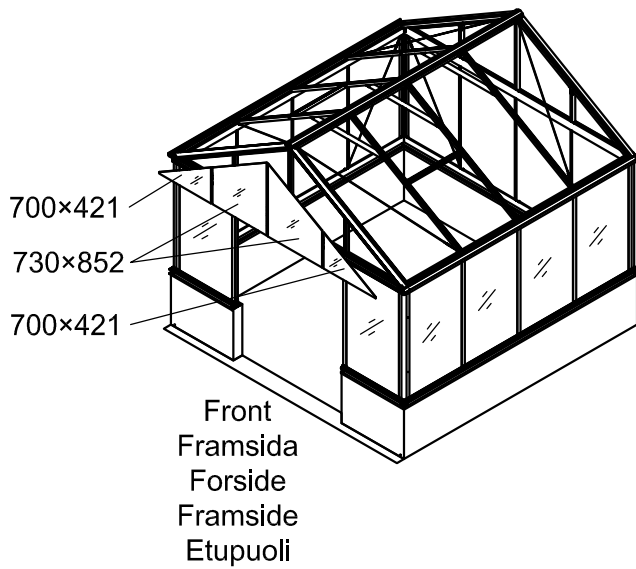

Part	NO.	QTY.	Length(MM)
	700×421	2	700
	730×852	2	852