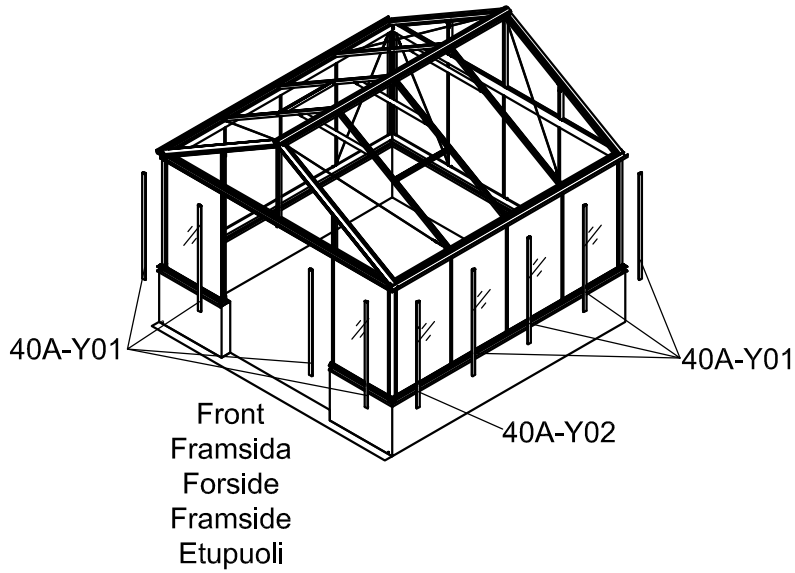

Part	NO.	QTY.	Length(MM)
	40A-Y01	8	1235
	40A-Y02	1	1235