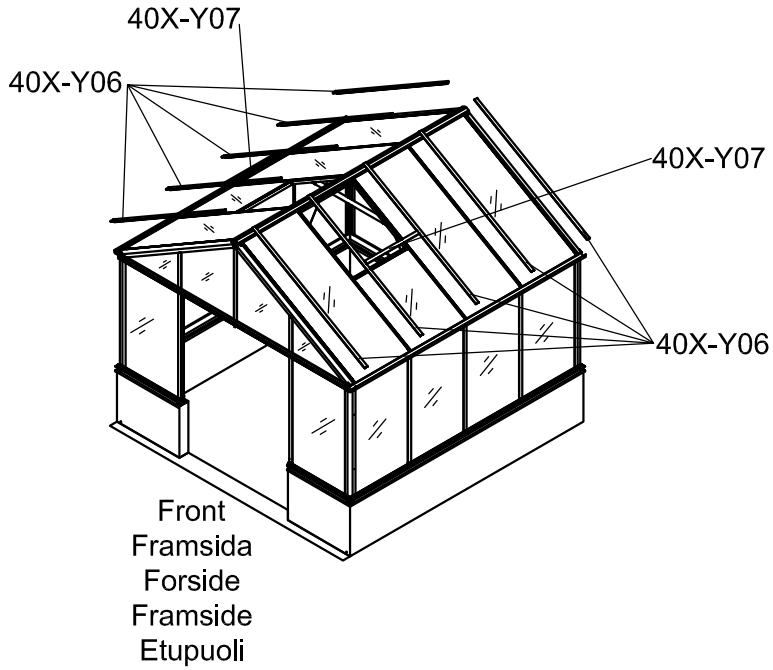

Part	NO.	QTY.	Length(MM)
	40X-Y06	10	1756
	40X-Y07	2	712

Tool
Verktøy
Værktøj
Verktøy
Työkalu