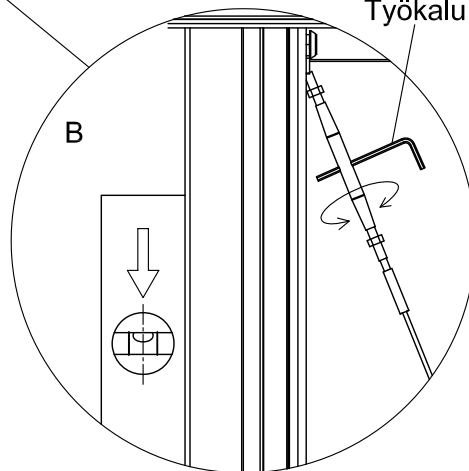

Front  
 Framsida  
 Forside  
 Framside  
 Etupuoli

7B26-030

7B26-029

M6-20

Part	NO.	QTY.	Length(MM)
	40A-Y30	8	1235
	Si6-16	14	PCS
	J05	14	PCS

7B26-037A

Tool  
Verktøj  
Værktøj  
Verktyg  
Työkalu

Si6-16 J05