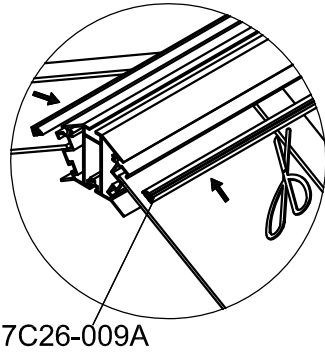

Part	NO.	QTY.	Length(MM)
	7C26-009A	5M	
	7C26-007N	6M	

Front
Framsida
Forside
Framside
Etupuoli

7C26-007N