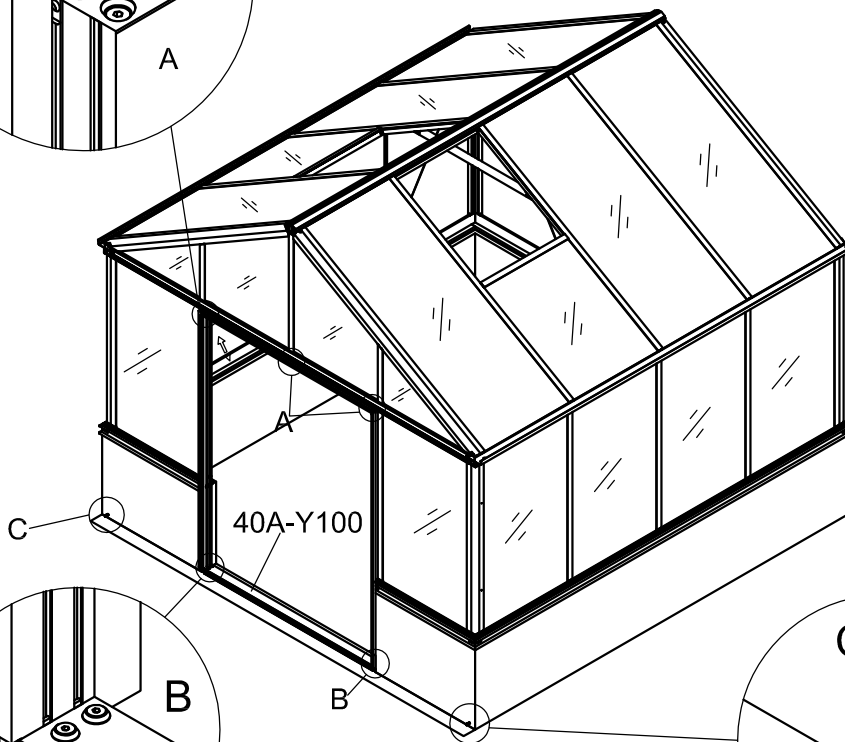

Part	NO.	QTY.	Length(MM)
	40A-Y99	1	1424
	40A-Y100	1	1424
	Si6-16	10	PCS
	J05	10	PCS
	PS6-80	2	PCS