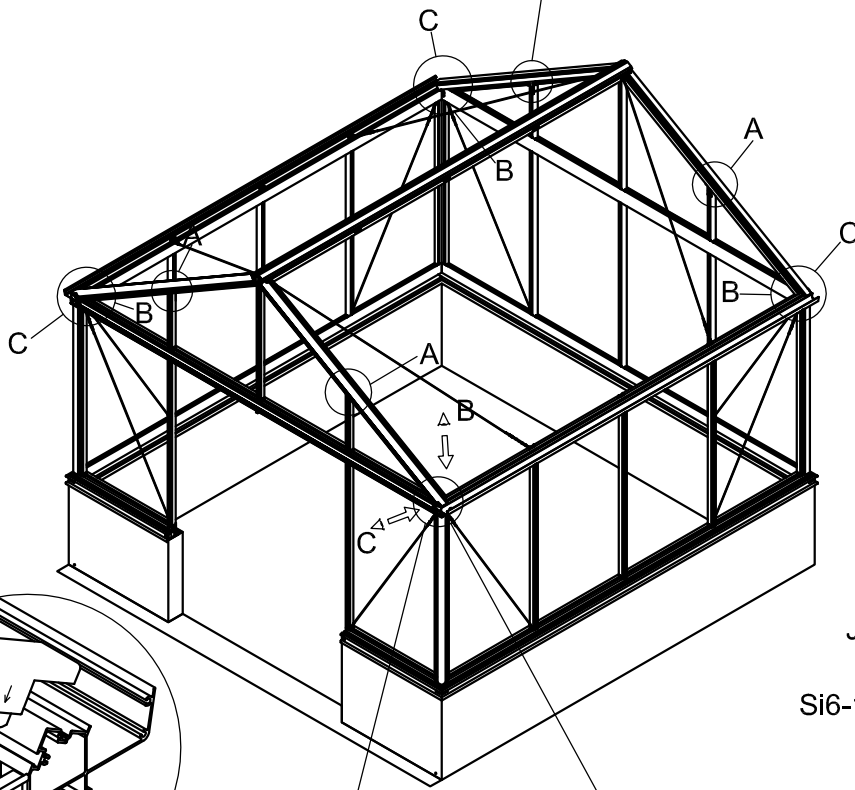

Part	NO.	QTY.	Length(MM)
	7B26-005	4	PCS
	Mi6	16	PCS
	J05	4	PCS
	Si6-12	4	PCS
	M6-8	4	PCS