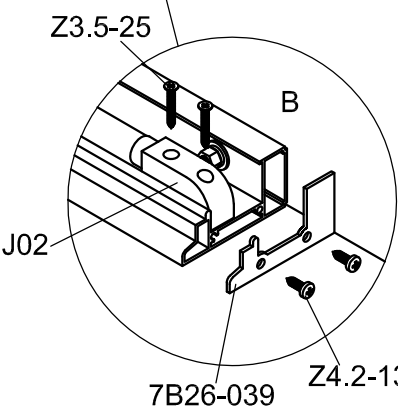

Part	NO.	QTY.	Length(MM)
	40A-Y98A-R	1	1855
	40A-Y98A-L	1	1855

40A-Y98A-R

40A-Y98A-L

Tool  
 Verktøj  
 Værktøj  
 Verktøy  
 Työkalu

Adjust the height of the wheels  
 Justera höjden för hjulen  
 Juster højden af hjulene  
 Justere høyden for hjulene  
 Säädä alapyörrien korkeus

Part	NO.	QTY.	Length(MM)
	T01	1	PCS
	T01A	1	PCS
	J02	2	PCS
	7B26-039	2	PCS
	7B26-038	2	PCS
	M4-40	2	PCS
	Mi4-17	2	PCS
	Z3.5-25	4	PCS
	Z4.2-13	8	PCS

Part	NO.	QTY.	Length(MM)
	40X-Y80E-A	2	801
	40X-Y81E	4	882
	40X-Y82E	2	801
	W06	8	46
	W04	8	PCS
	782x863	2	863
	MCJT002	4	12