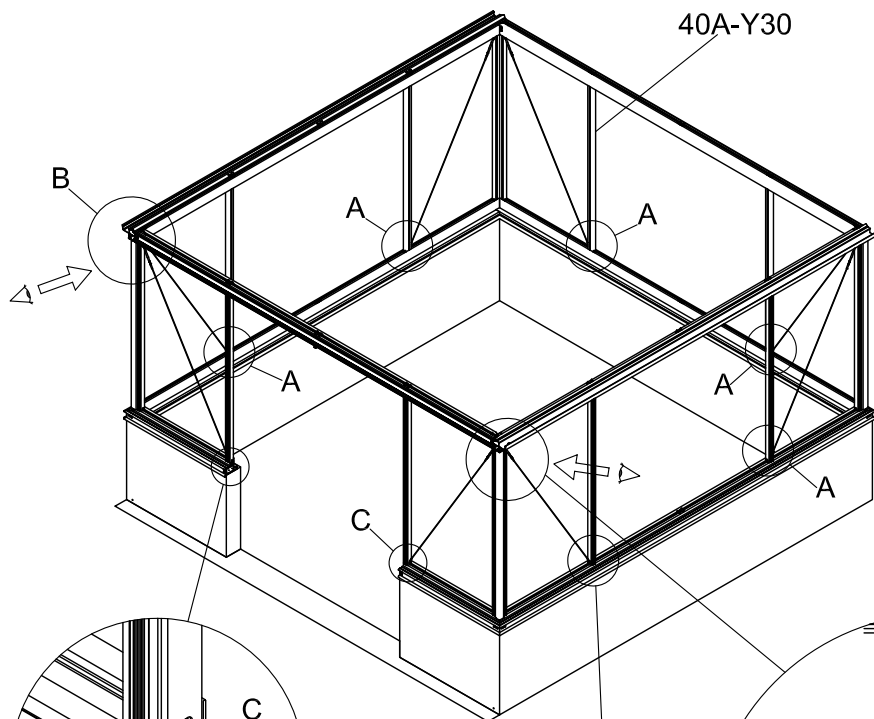

Part	NO.	QTY.	Length(MM)
	40A-Y30	8	1235
	Si6-16	14	PCS
	J05	14	PCS

7B26-037A