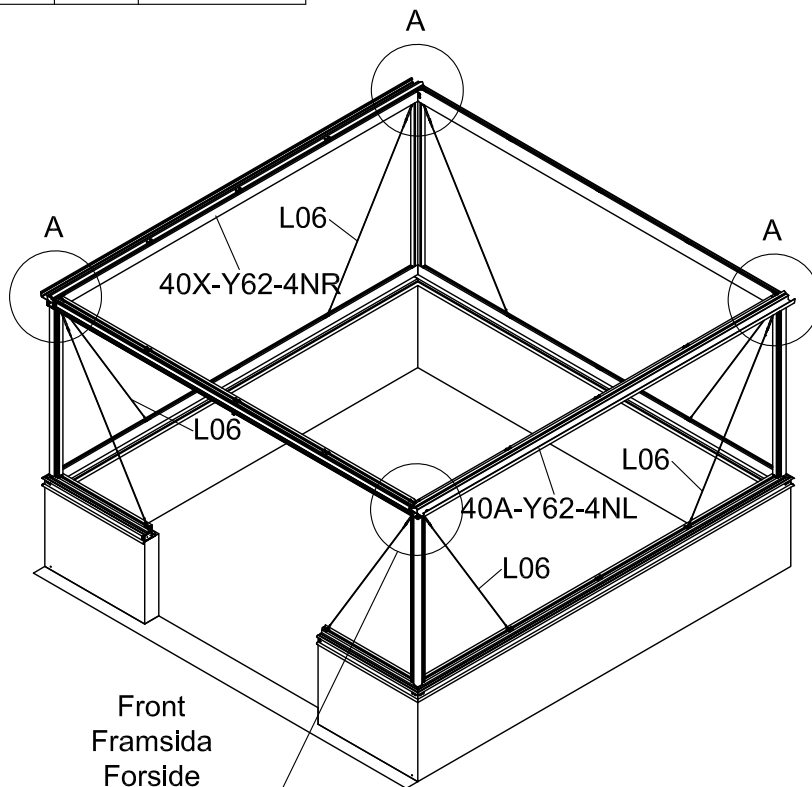

Part	NO.	QTY.	Length(MM)
	40X-Y62-4NR	1	3132
	40A-Y62-4NL	1	3132
	Si6-16	4	PCS
	J05	4	PCS
	L06	4	1400

Front
Framsida
Forside
Framsida
Etupuoli