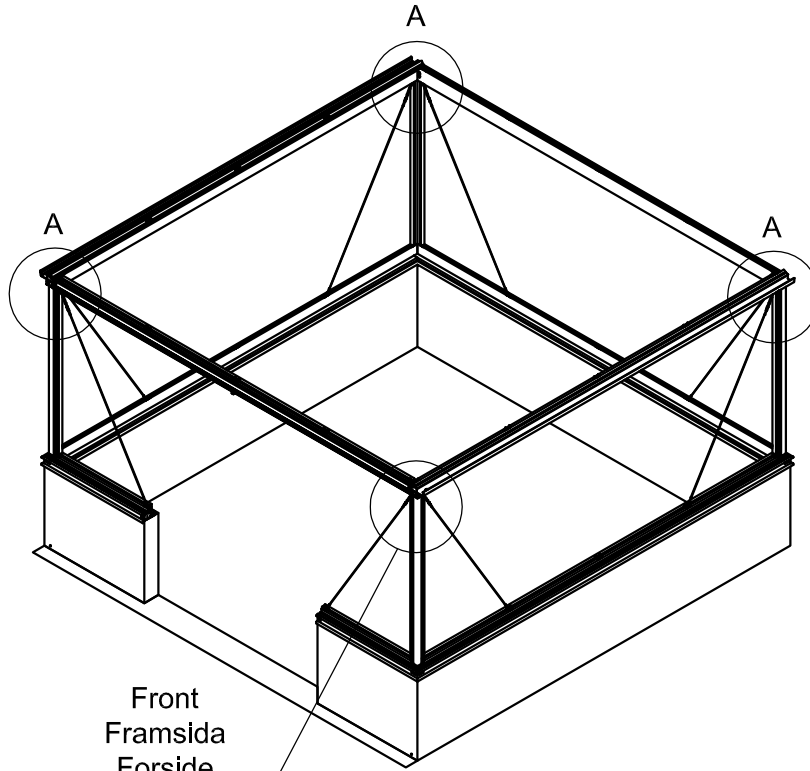

Part	NO.	QTY.	Length(MM)
	7B26-029	4	PCS
	M6-20	8	PCS

Front
Framsida
Forside
Framside
Etupuoli