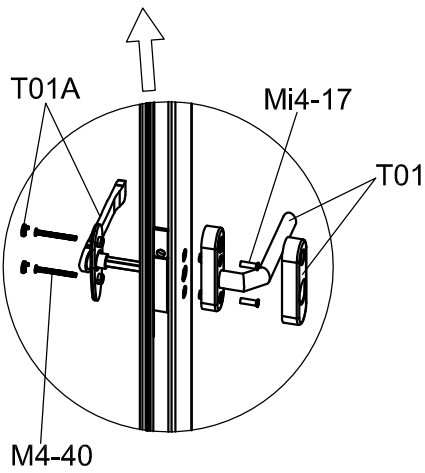

Tarkista, että maa ovikarmin alla on sileä ja tasainen.

Part	NO.	QTY.	Length(MM)
	40A-Y99	1	1424
	40A-Y100	1	1424
	Si6-16	10	PCS
	J05	10	PCS
	PS6-80	2	PCS

Part	NO.	QTY.	Length(MM)
	40A-Y64	1	3016
	40A-Y17	1	3110
	7C28-004	5	PCS
	Z4.2-50	5	PCS
	Si6-25	3	PCS
	J05	3	PCS
	7C26-031	2	PCS

Part	NO.	QTY.	Length(MM)
	40A-Y98A-R	1	1855
	40A-Y98A-L	1	1855

40A-Y98A-R

40A-Y98A-L

Tool  
 Verktøj  
 Værktøj  
 Verktøy  
 Työkalu

Adjust the height of the wheels  
 Justera höjden för hjulen  
 Juster højden af hjulene  
 Justere høyden for hjulene  
 Säädä alapyörrien korkeus

Part	NO.	QTY.	Length(MM)
	T01	1	PCS
	T01A	1	PCS
	J02	2	PCS
	7B26-039	2	PCS
	7B26-038	2	PCS
	M4-40	2	PCS
	Mi4-17	2	PCS
	Z3.5-25	4	PCS
	Z4.2-13	8	PCS

Part	NO.	QTY.	Length(MM)
	40X-Y80E-A	2	801
	40X-Y81E	4	882
	40X-Y82E	2	801
	W06	8	46
	W04	8	PCS
	782x863	2	863
	MCJT002	4	12