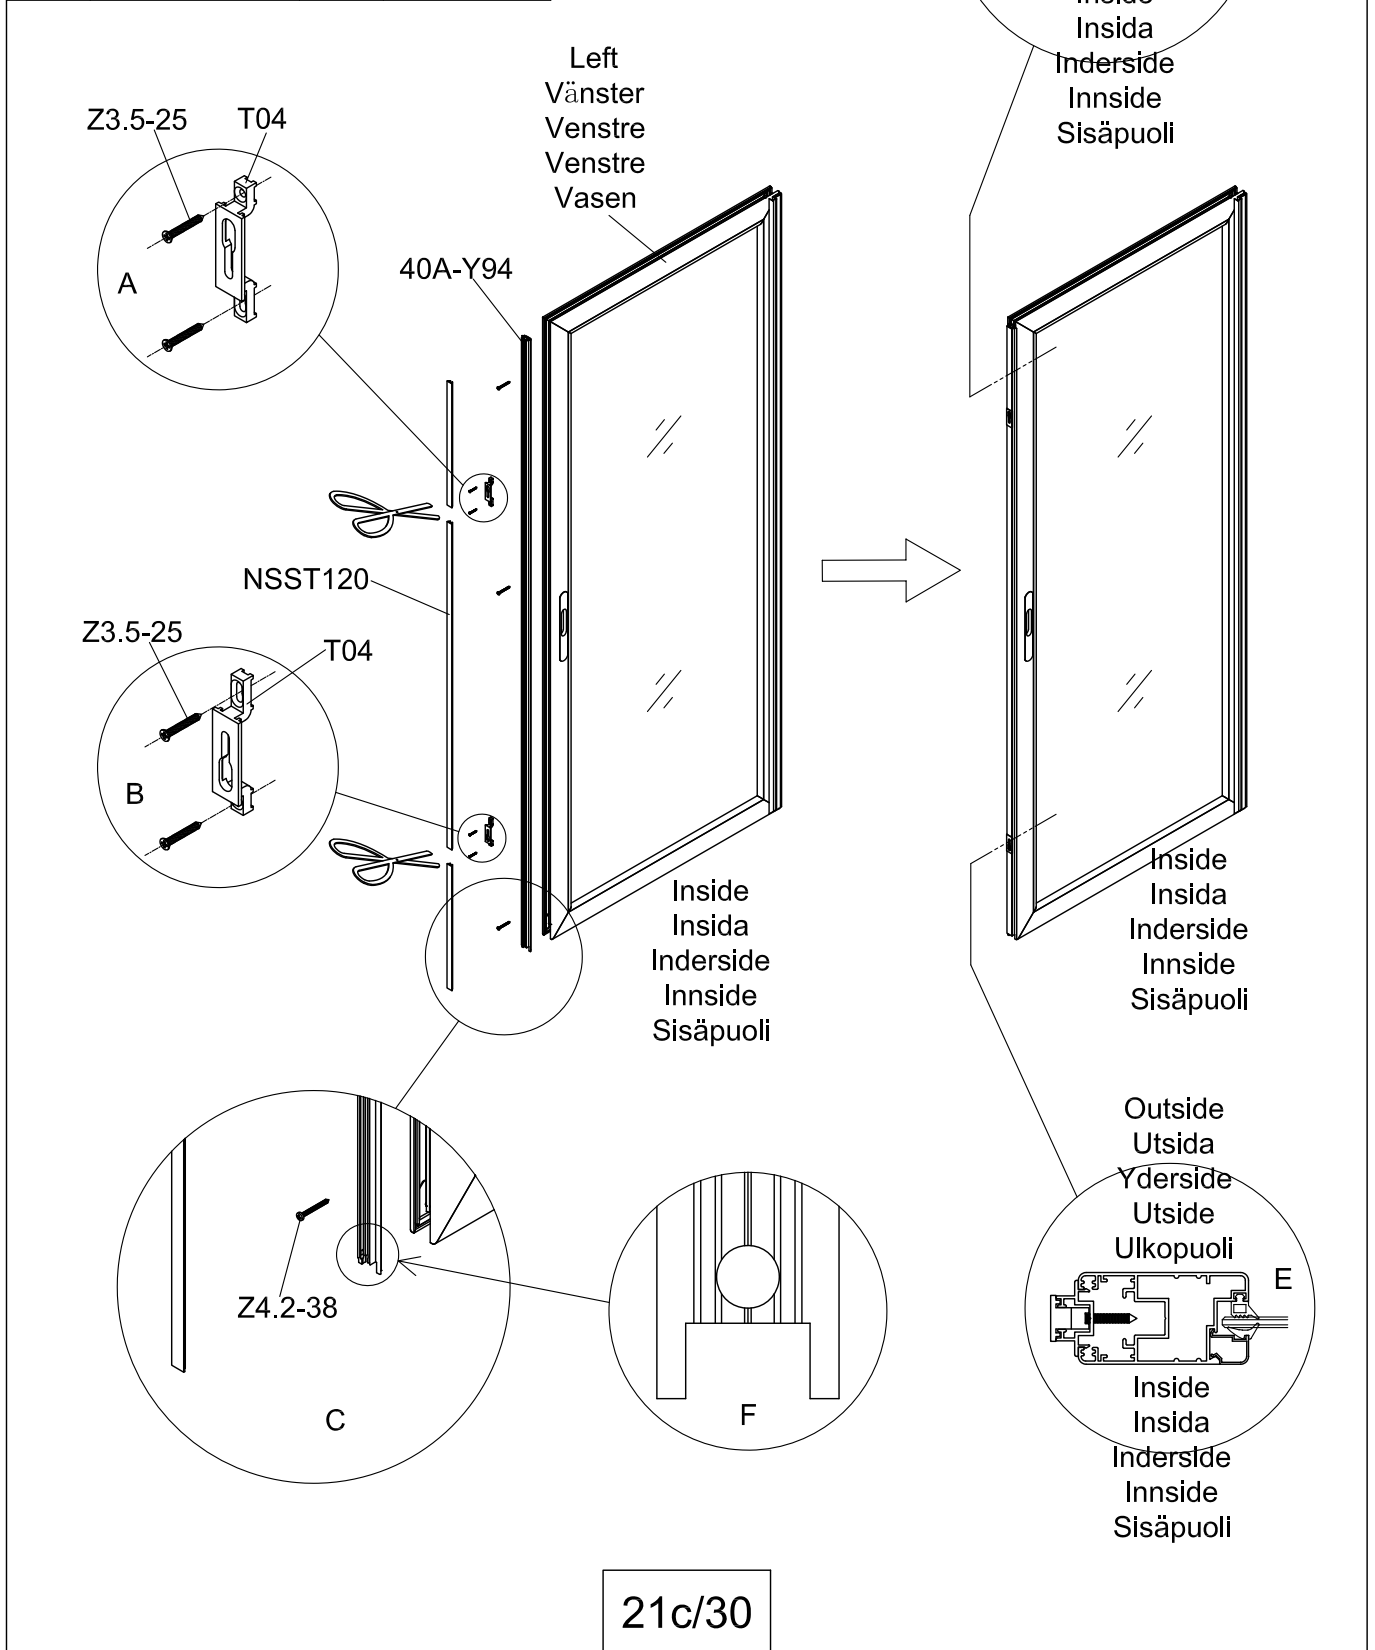

Part	NO.	QTY.	Length(MM)
	40A-Y94	1	1835
	NSST120	1.9M	
	T04	2	PCS
	Z4.2-38	3	PCS
	Z3.5-25	4	PCS