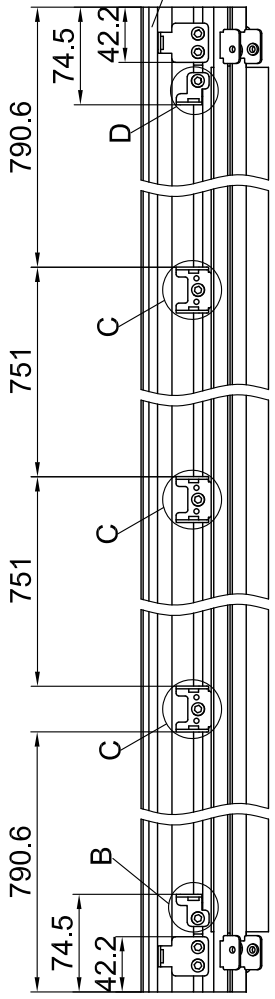

40X-Y63-4
1PCS

NO.	
1	7B26-025
2	7B26-026
3	M6-8
4	7B26-011
5	7B26-027
6	7B26-033
7	7B26-032
8	7B26-034

F6