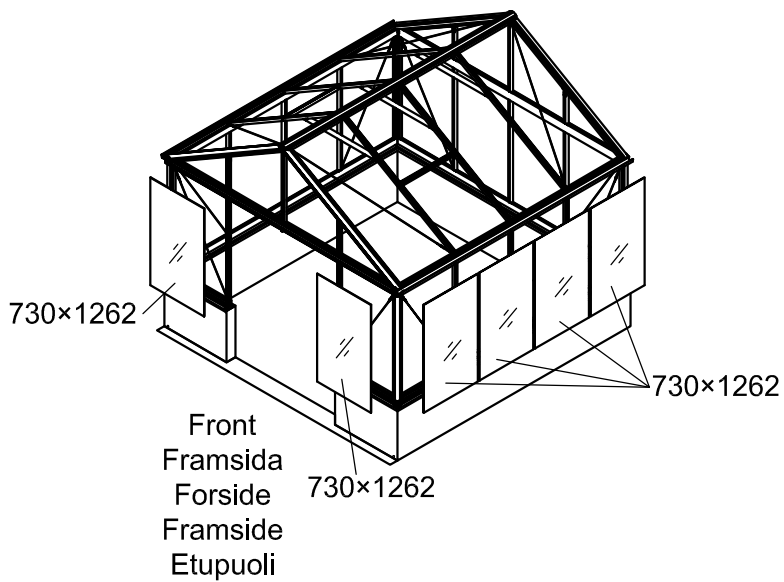

Part	NO.	QTY.	Length(MM)
∕	730×1262	6	1262