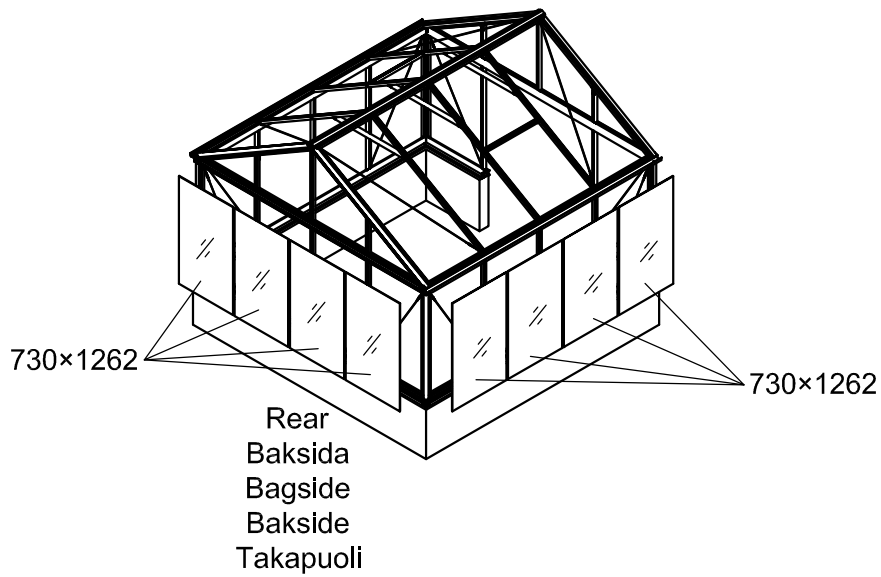

Part	NO.	QTY.	Length(MM)
∕	730×1262	8	1262