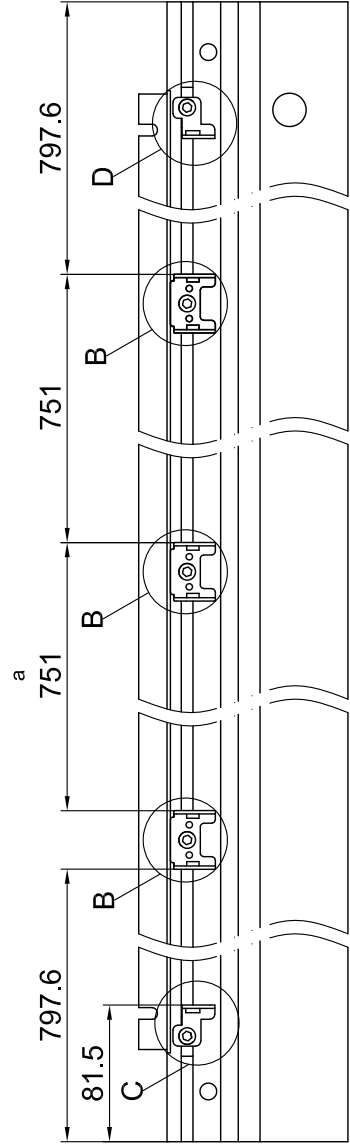

40A-Y62-4NL
1PCS

NO.	
1	M6-8
2	7B26-011
3	7B26-025
4	7B26-027
5	7B26-026

F5