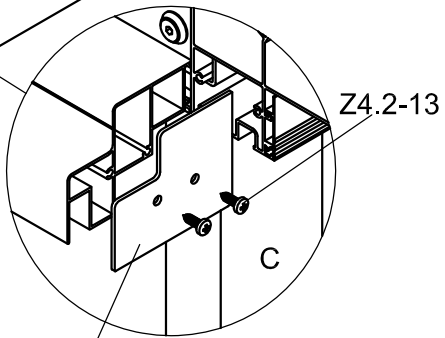

Part	NO.	QTY.	Length(MM)
	40A-Y98A-R	1	1855
	40A-Y98A-L	1	1855

40A-Y98A-R

40A-Y98A-L

Tool  
 Verktøj  
 Værktøj  
 Verktøy  
 Työkalu

Adjust the height of the wheels  
 Justera höjden för hjulen  
 Juster højden af hjulene  
 Justere høyden for hjulene  
 Säädä alapyörrien korkeus

Part	NO.	QTY.	Length(MM)
	T01	1	PCS
	T01A	1	PCS
	J02	2	PCS
	7B26-039	2	PCS
	7B26-038	2	PCS
	M4-40	2	PCS
	Mi4-17	2	PCS
	Z3.5-25	4	PCS
	Z4.2-13	8	PCS

Part	NO.	QTY.	Length(MM)
	40X-Y80E-A	2	801
	40X-Y81E	4	882
	40X-Y82E	2	801
	W06	8	46
	W04	8	PCS
	782x863	2	863
	MCJT002	4	12