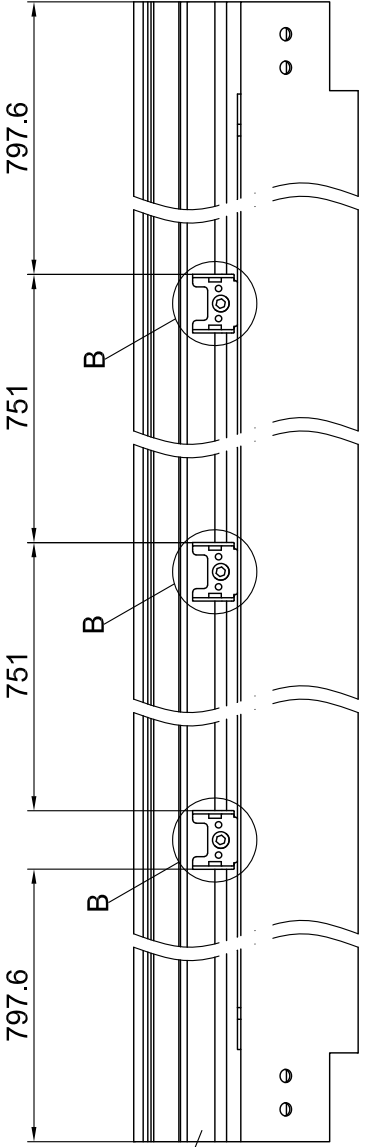

40X-Y62-4NR
1PCS

NO.	
1	M6-8
2	7B26-011
3	7B26-025
4	7B26-027
5	7B26-026

F4