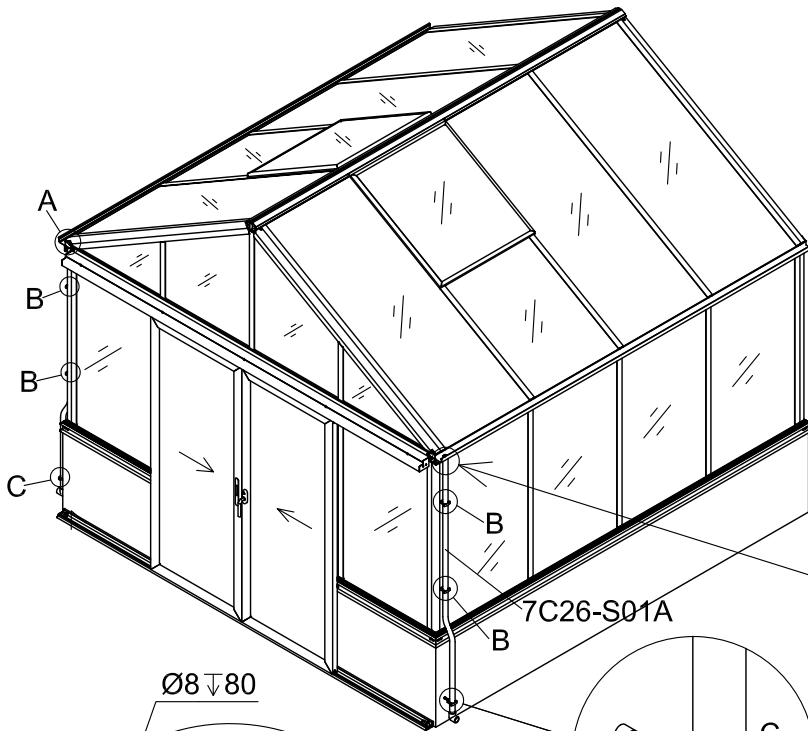

Part	NO.	QTY.	Length(MM)
	7C26-S01A	2	1900
	7C33-S03	4	PCS
	Z4.8-25	4	PCS
	7C33-S04	2	PCS
	J07-A	2	PCS
	J07-B	2	PCS