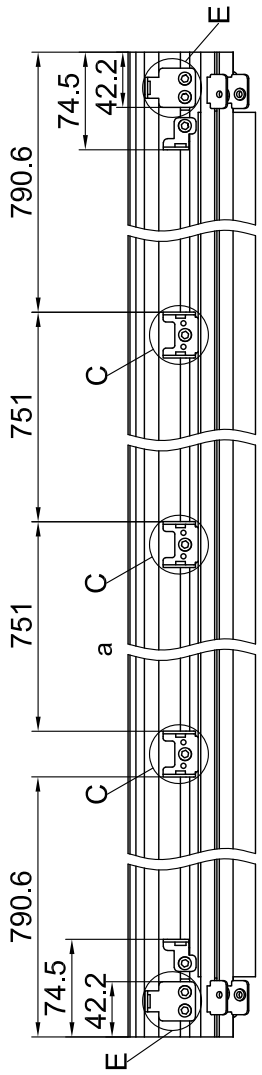

40X-Y63-4
1PCS

NO.	
1	7B26-025
2	7B26-026
3	M6-8
4	7B26-011
5	7B26-027
6	7B26-033
7	7B26-032
8	7B26-034

F6