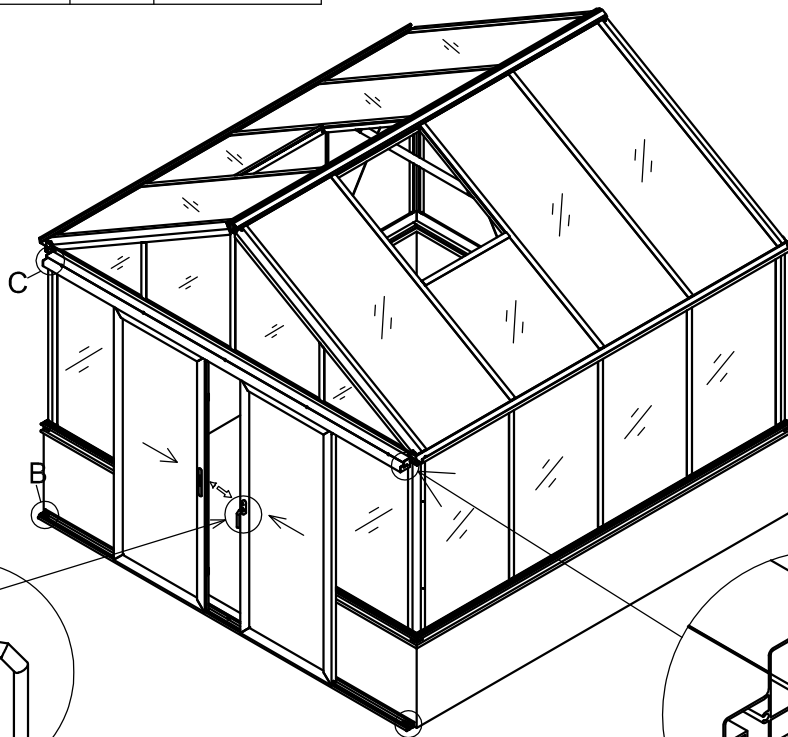

Part	NO.	QTY.	Length(MM)
	T01	1	PCS
	T01A	1	PCS
	J02	2	PCS
	7B26-039	2	PCS
	7B26-038	2	PCS
	M4-40	2	PCS
	Mi4-17	2	PCS
	Z3.5-25	4	PCS
	Z4.2-13	8	PCS