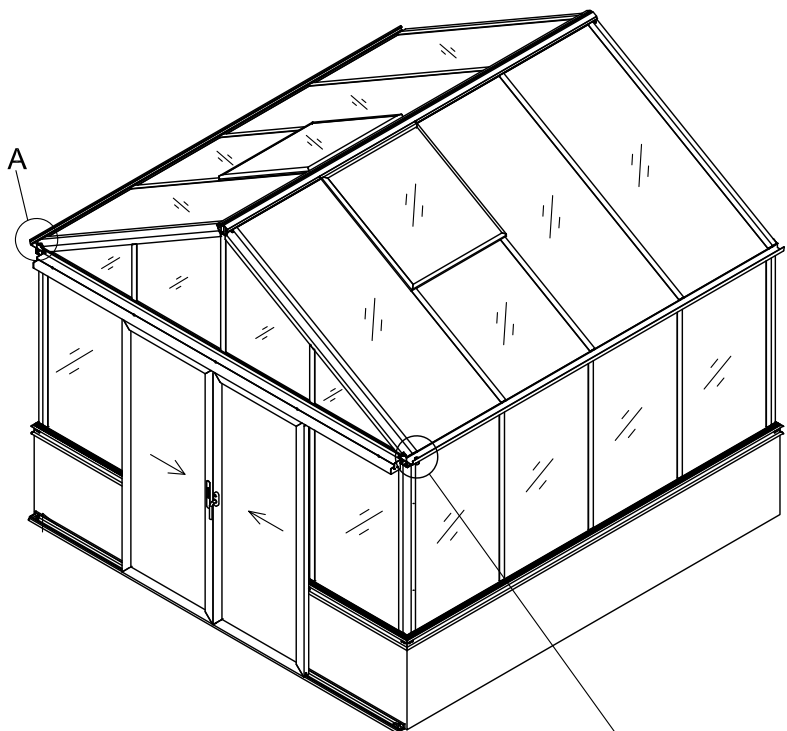

Part	NO.	QTY.	Length(MM)
	7C33-S02	2	PCS