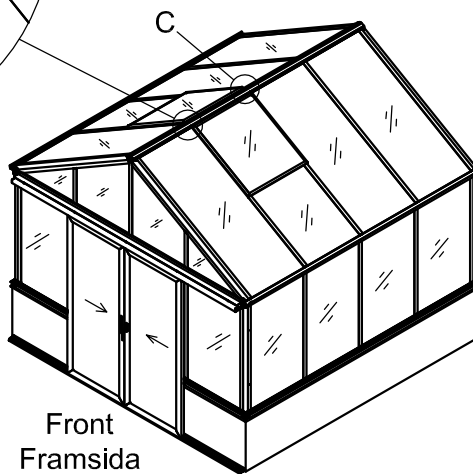

Front
Framsida
Forside
Framsida
Etupuoli