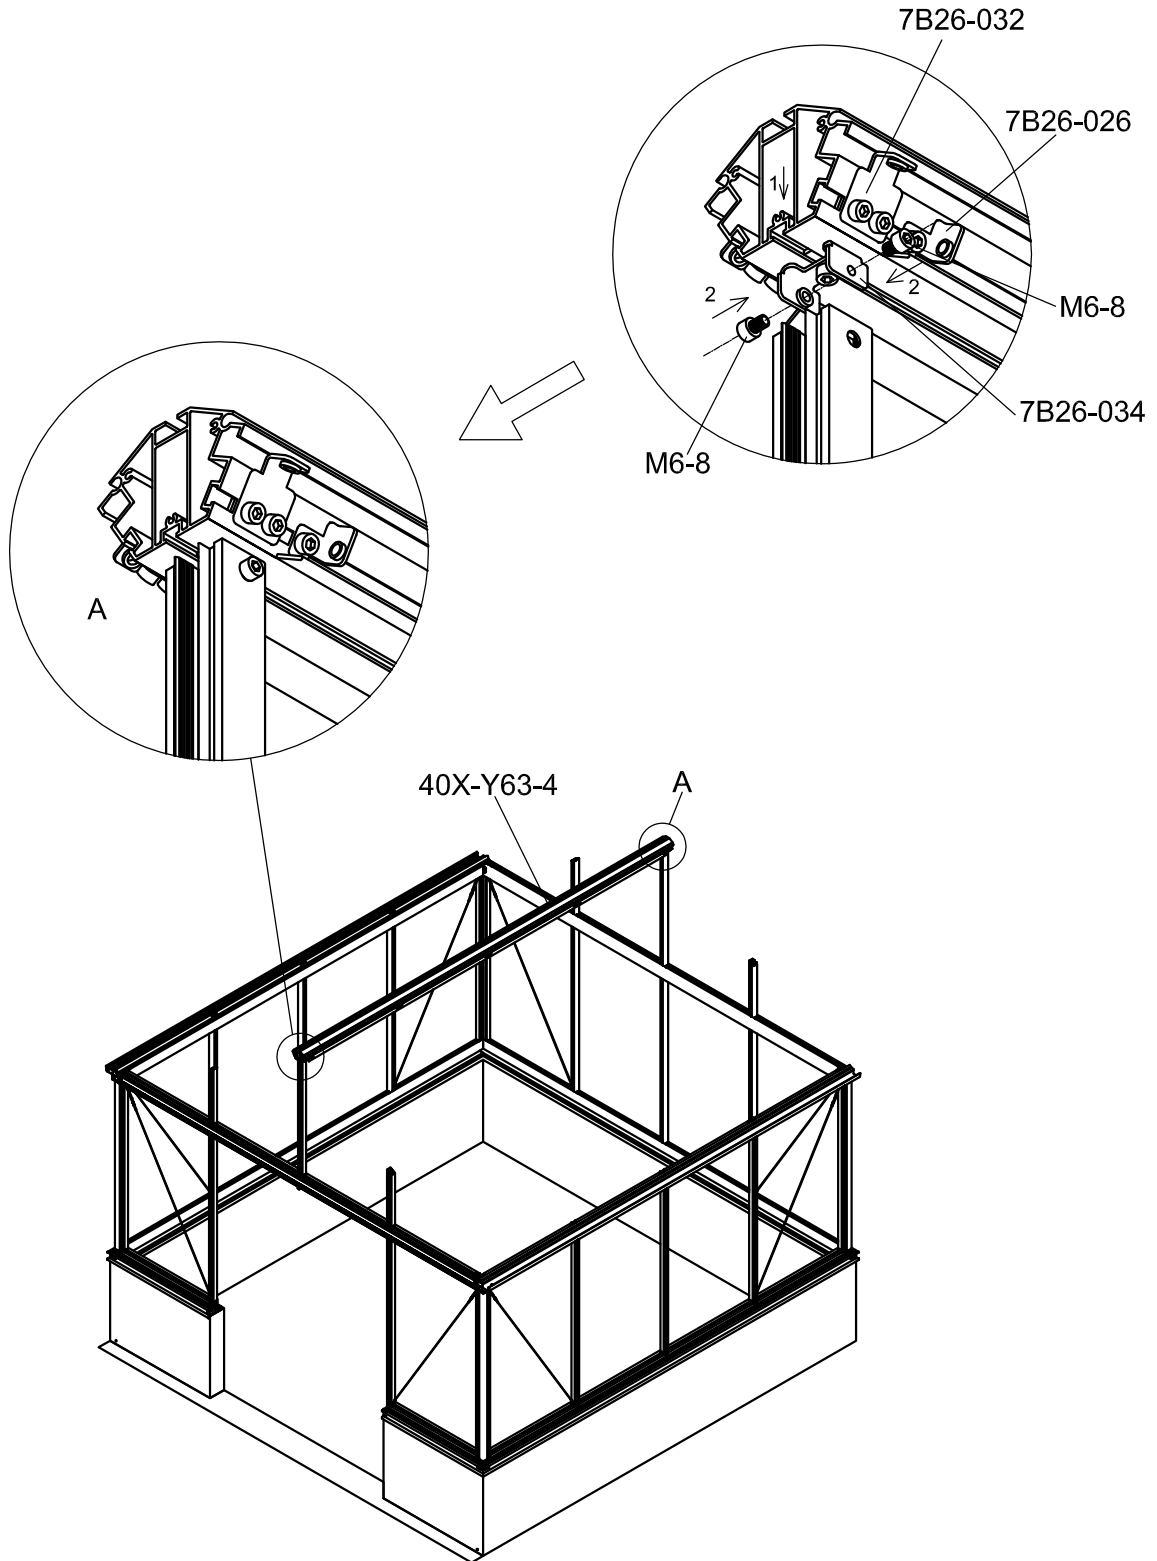

Part	NO.	QTY.	Length(MM)
	40X-Y63-4	1	3118
	M6-8	4	PCS