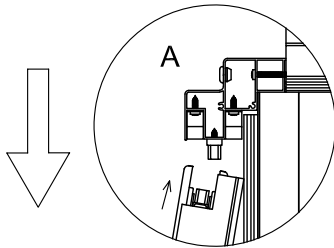

Tarkista, että maa ovikarmin alla on sileä ja tasainen.

Part	NO.	QTY.	Length(MM)
	40A-Y99	1	1424
	40A-Y100	1	1424
	Si6-16	10	PCS
	J05	10	PCS
	PS6-80	2	PCS

Part	NO.	QTY.	Length(MM)
	40A-Y64	1	3016
	40A-Y17	1	3110
	7C28-004	5	PCS
	Z4.2-50	5	PCS
	Si6-25	3	PCS
	J05	3	PCS
	7C26-031	2	PCS

Part	NO.	QTY.	Length(MM)
	40A-Y98A-R	1	1855
	40A-Y98A-L	1	1855

40A-Y98A-R

40A-Y98A-L

Tool  
 Verktøj  
 Værktøj  
 Verktøy  
 Työkalu

Adjust the height of the wheels  
 Justera höjden för hjulen  
 Juster højden af hjulene  
 Justere høyden for hjulene  
 Säädä alapyörrien korkeus