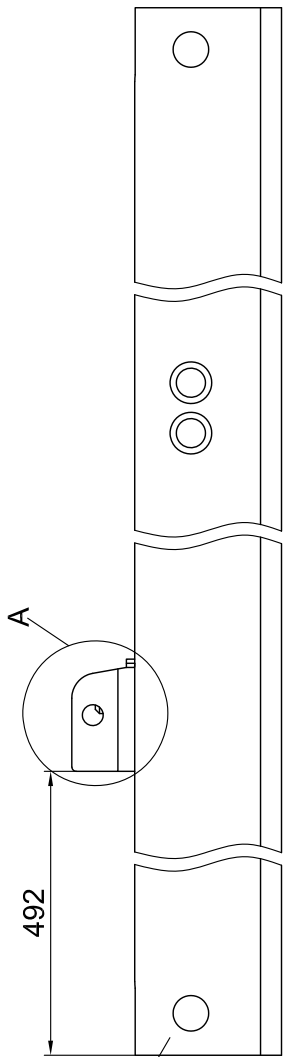

NO.	
1	M6-8
2	7B26-011
3	7B26-025

F7