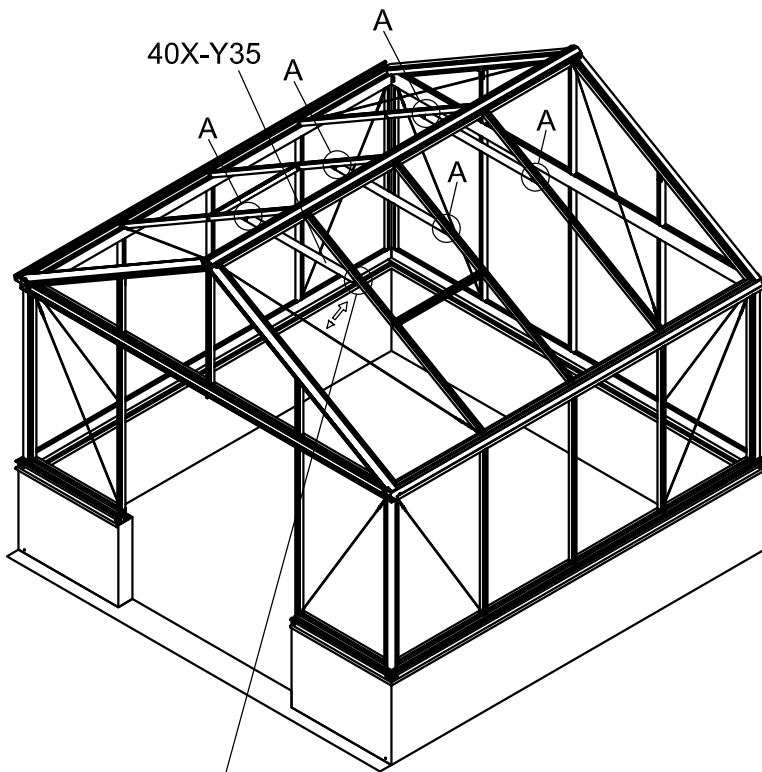

Part	NO.	QTY.	Length(MM)
	40X-Y35	3	1000
	Si6-16	12	PCS
	J05	12	PCS