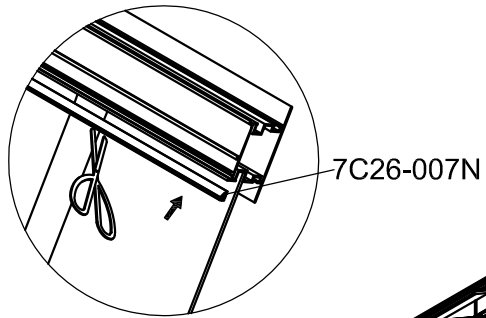

Front  
Framsida  
Forside  
Framsida  
Etuoli

Rear  
Baksida  
Bagside  
Baksida  
Takapuoli

Part	NO.	QTY.	Length(MM)
	700×421	2	700
	730×852	2	852

Part	NO.	QTY.	Length(MM)
𑌒𑌒	40X-Y03	1	859
𑌒𑌒	40X-Y04R	1	418
𑌒𑌒	40X-Y04L	1	418
𑌒𑌒	40X-Y05R	1	1715
𑌒𑌒	40X-Y05L	1	1715