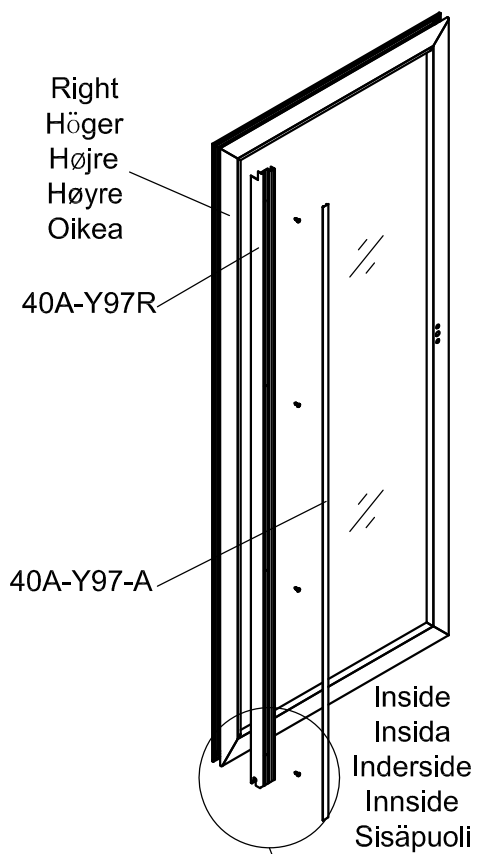

3111

Størrelse (L×B×H):314×314×290cm

Les monteringsanvisningen nøye innen montering.  
Det kreves to personer for montering.

3111

Størrelse (L×B×H):314×314×290cm

Læs venligst omhyggeligt, før montering.  
Der kræves to personer til montering.

Part	NO.	QTY.	Length(MM)
	659×1756	1	1756
	40A-Y95	2	1765
	40A-Y96	2	668

Part	NO.	QTY.	Length(MM)
	659×1756	1	1756
	40A-Y95	2	1765
	40A-Y96	2	668

Part	NO.	QTY.	Length(MM)
	MCJT002	11M	

Part	NO.	QTY.	Length(MM)
	40A-Y97R	1	1860
	40A-Y97-A	1	1851
	Z4.2-13	4	PCS