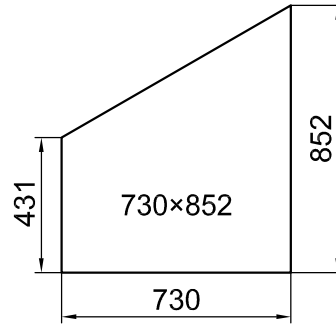

Part	NO.	QTY.	Length(MM)	Page
	730×1262	14	1262	P10
	700×420	4	700	P13~14
	730×852	4	852	P13~14
	730×1764	6	1764	P15
	730×887	2	887	P15
	659×1756	2	1756	P19
	782×863	2	863	P25