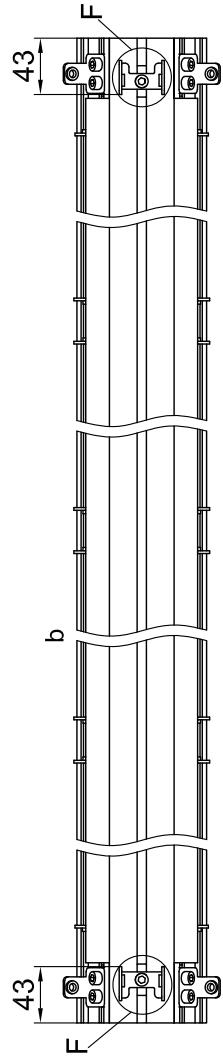

40X-Y63-4
1PCS

NO.	
1	7B26-025
2	7B26-026
3	M6-8
4	7B26-011
5	7B26-027
6	7B26-033
7	7B26-032
8	7B26-034

F6