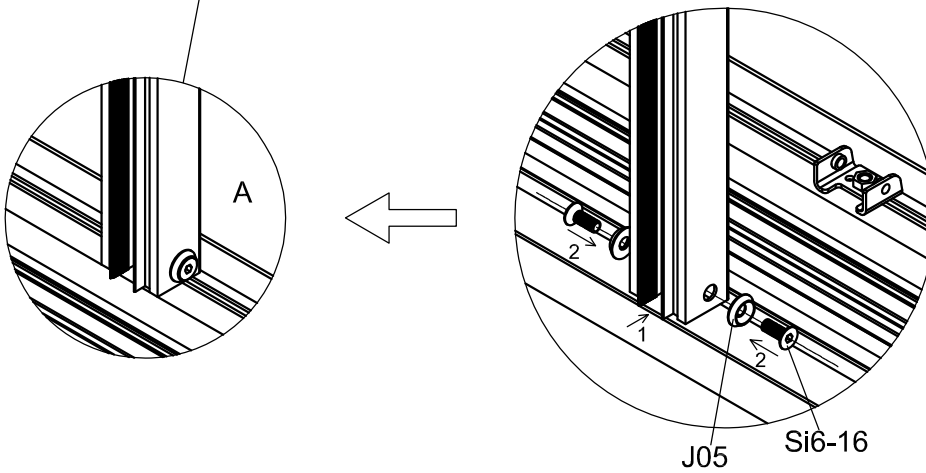

Part	NO.	QTY.	Length(MM)
	40X-Y31R	2	418
	40X-Y31L	2	418
	40X-Y32	2	859
	Si6-16	12	PCS
	J05	12	PCS