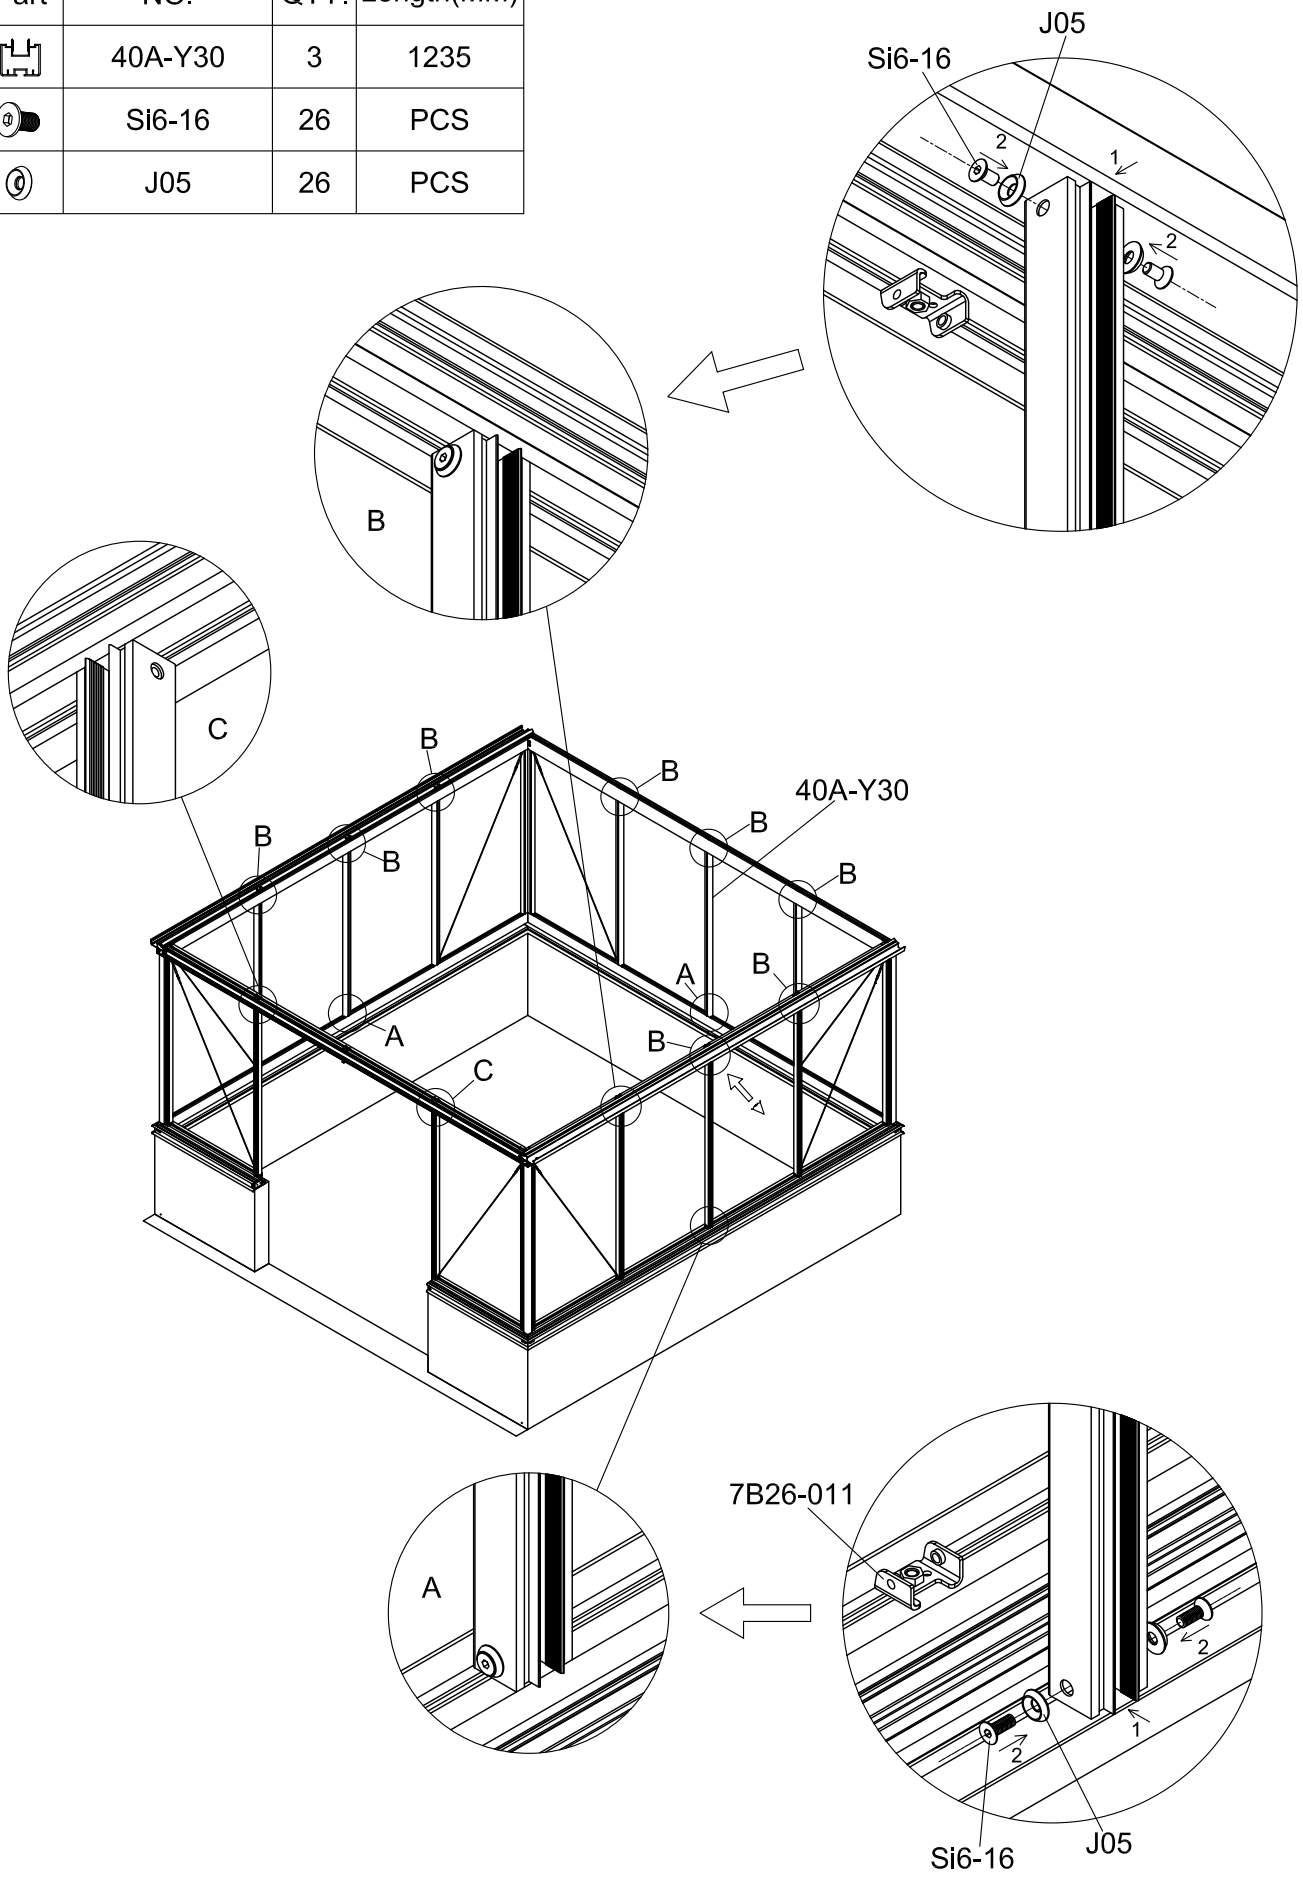

Part	NO.	QTY.	Length(MM)
	40A-Y30	3	1235
	Si6-16	26	PCS
	J05	26	PCS