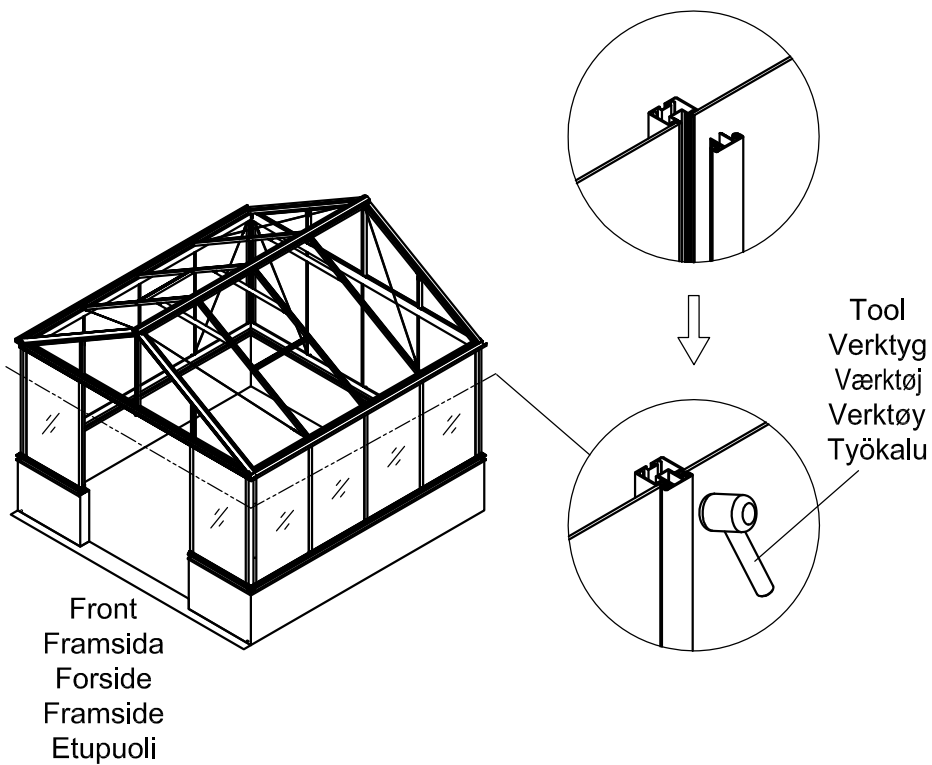

Part	NO.	QTY.	Length(MM)
	40A-Y01	8	1235
	40A-Y02	1	1235