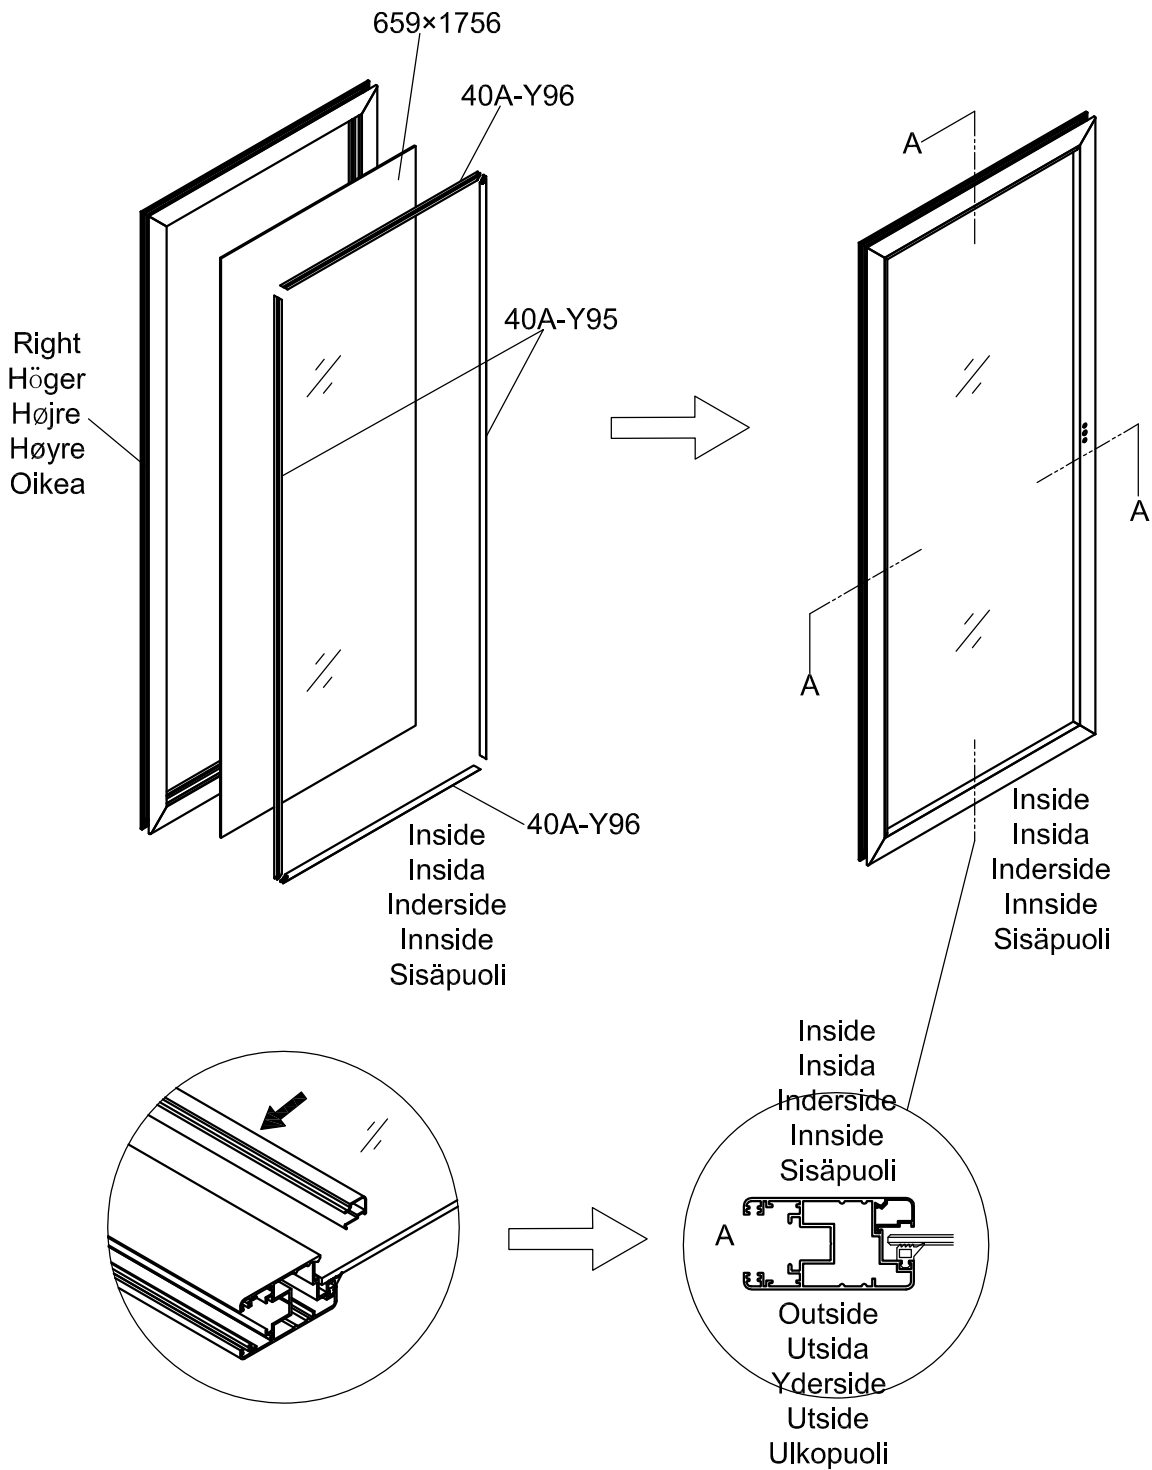

Part	NO.	QTY.	Length(MM)
	659×1756	1	1756
	40A-Y95	2	1765
	40A-Y96	2	668