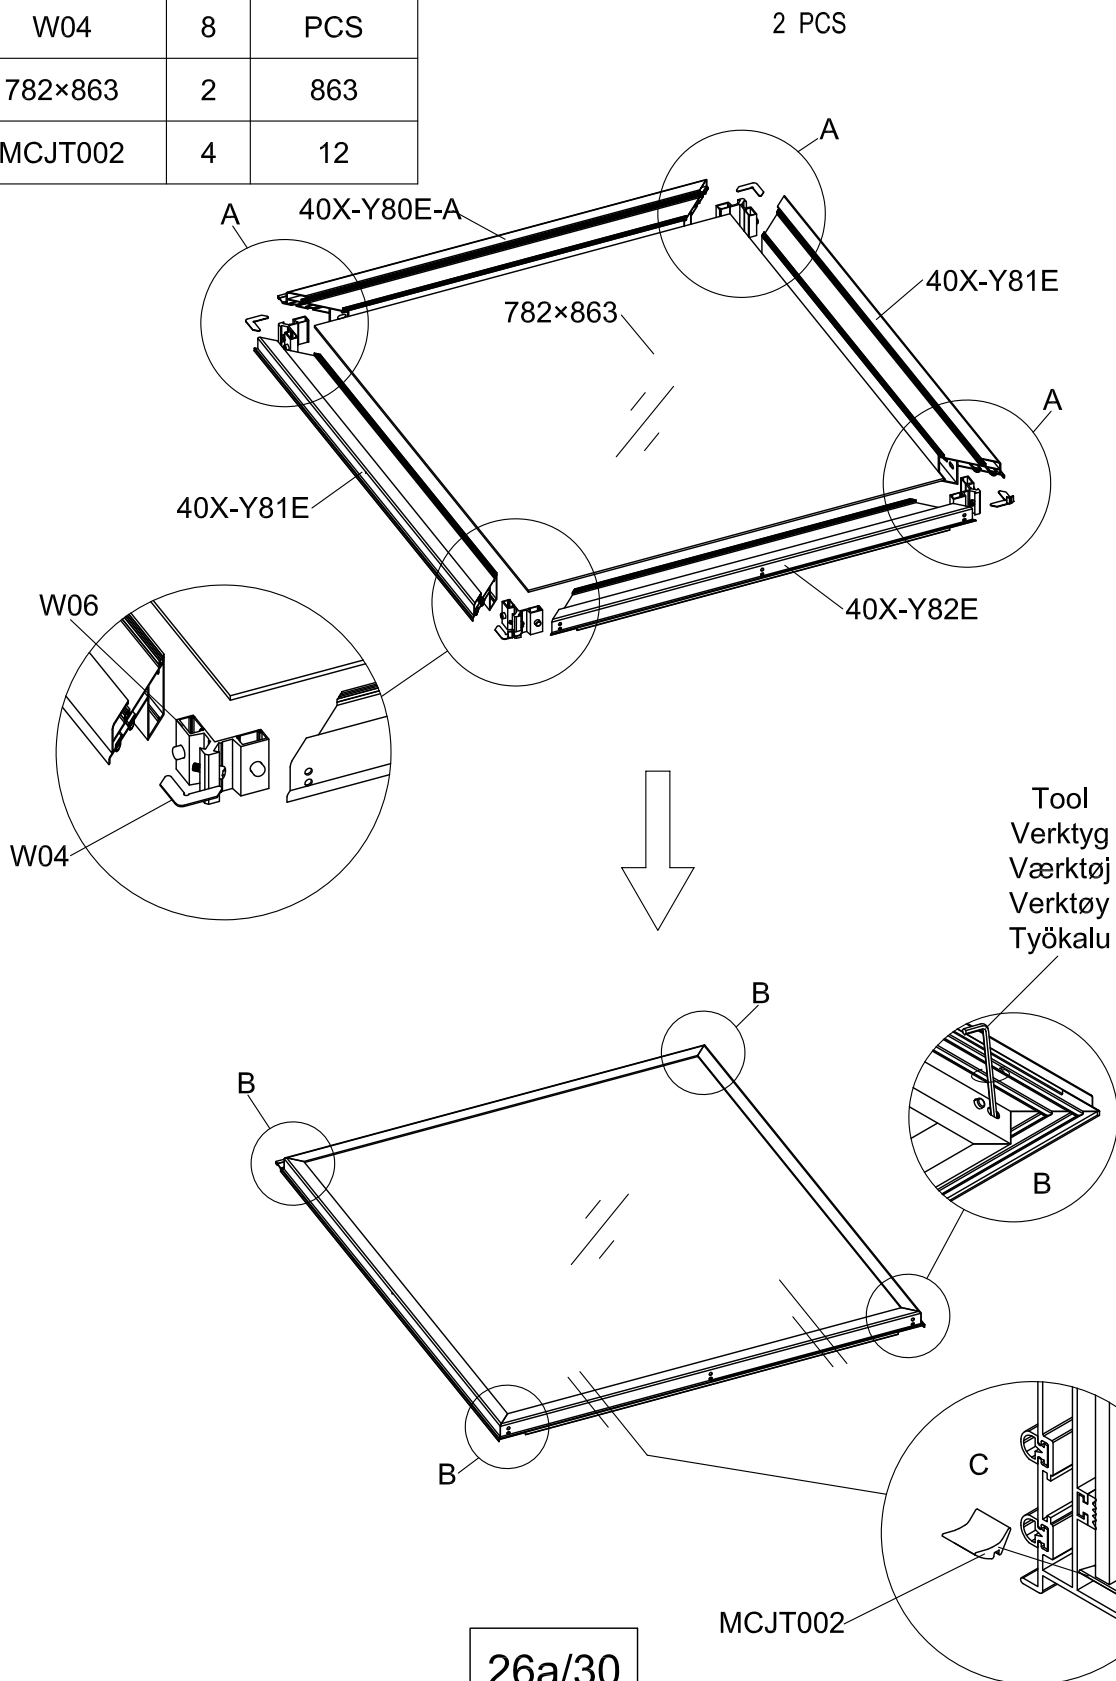

Part	NO.	QTY.	Length(MM)
	40X-Y80E-A	2	801
	40X-Y81E	4	882
	40X-Y82E	2	801
	W06	8	46
	W04	8	PCS
	782x863	2	863
	MCJT002	4	12