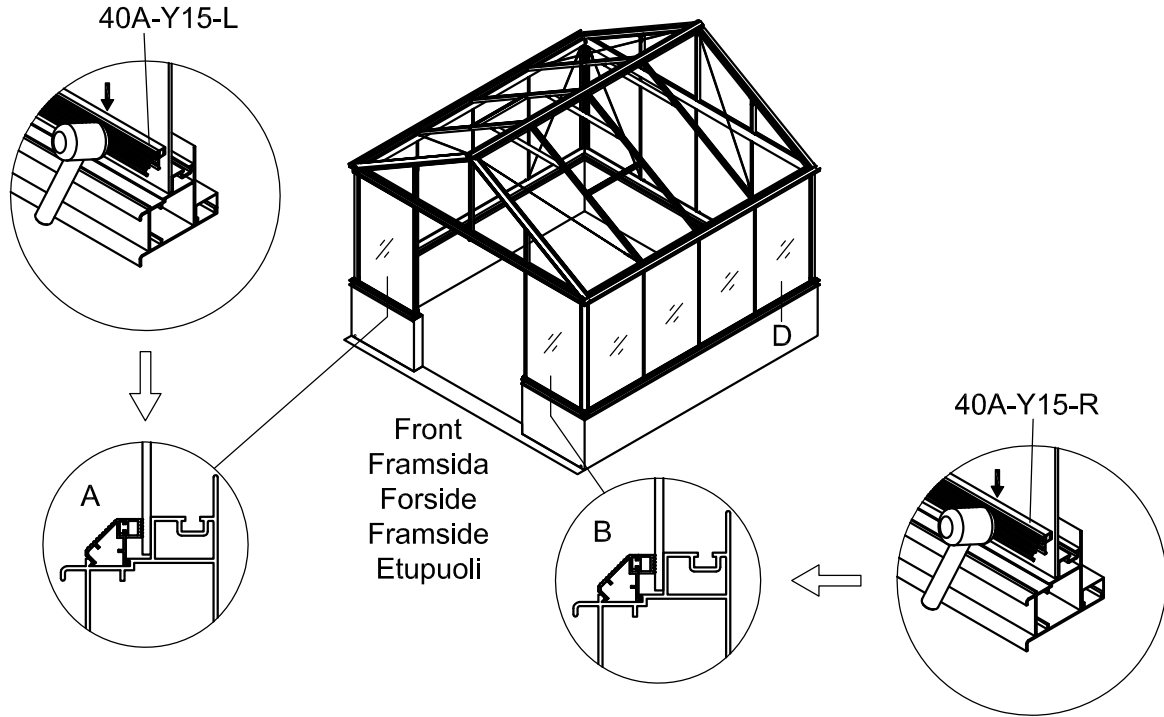

Part	NO.	QTY.	Length(MM)
	40X-Y15-4	3	3149
	40A-Y15-R	1	842
	40A-Y15-L	1	842

Tool
Verktyg
Værktøj
Verktøy
Työkalu