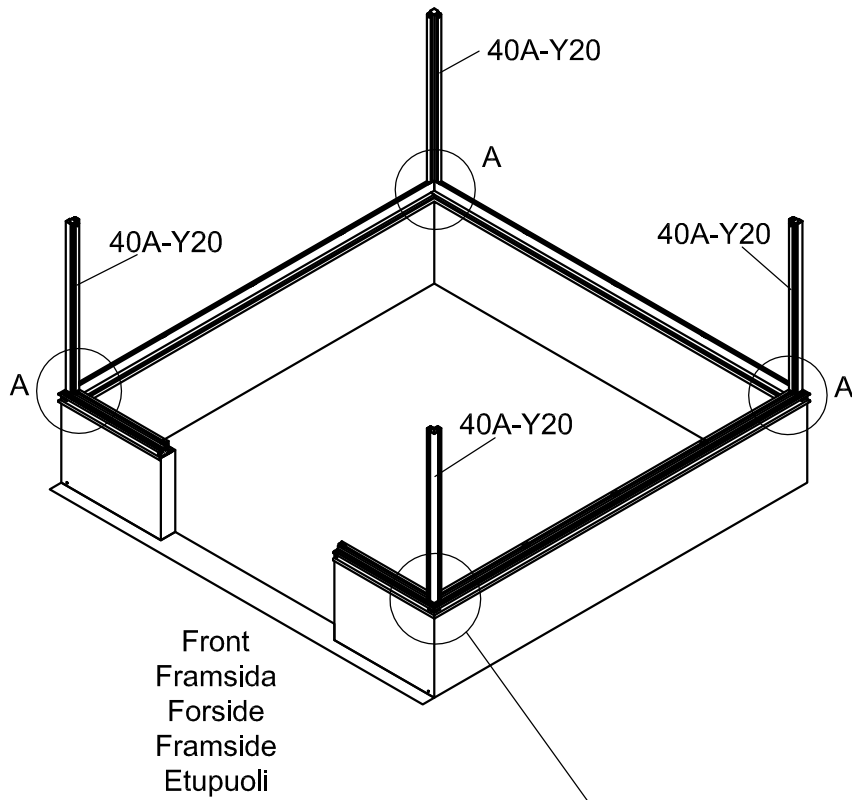

Part	NO.	QTY.	Length(MM)
	40A-Y20	4	1236
	Si6-16	8	PCS
	J05	8	PCS
	M6-8	8	PCS