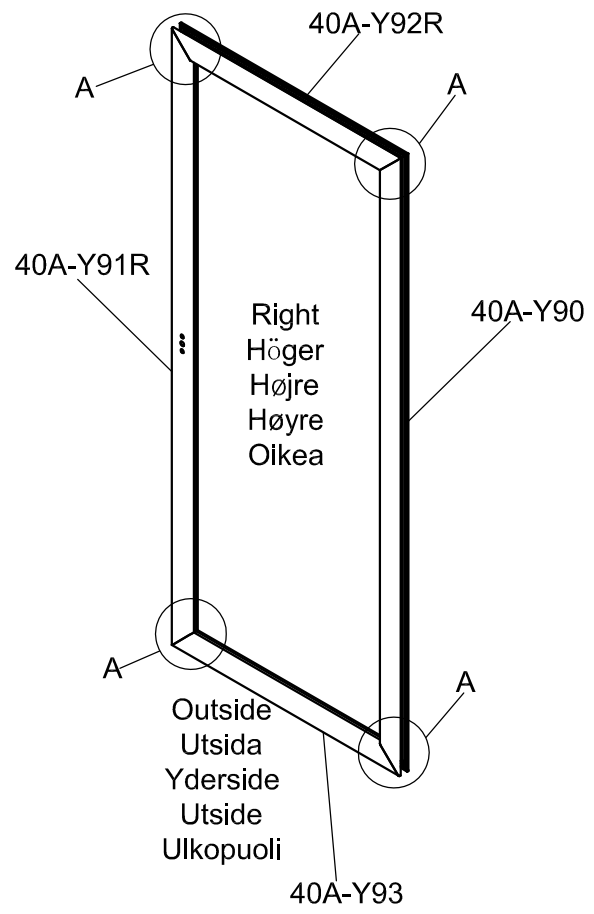

3111

Størrelse (L×B×H):314×314×290cm

Les monteringsanvisningen nøye innen montering.  
Det kreves to personer for montering.

3111

Størrelse (L×B×H):314×314×290cm

Læs venligst omhyggeligt, før montering.  
Der kræves to personer til montering.

40X-Y62-4A

40X-Y60-A

Rear  
Baksida  
Bagside  
Baksida  
Takapuoli

A

Part	NO.	QTY.	Length(MM)
	40A-Y90	2	1866
	40A-Y91R	1	1866
	40A-Y91L	1	1866
	40A-Y92R	1	769
	40A-Y92L	1	769
	40A-Y93	2	769
	W03	8	30
	W04	16	PCS

Part	NO.	QTY.	Length(MM)
	659×1756	1	1756
	40A-Y95	2	1765
	40A-Y96	2	668

Part	NO.	QTY.	Length(MM)
	659×1756	1	1756
	40A-Y95	2	1765
	40A-Y96	2	668

Part	NO.	QTY.	Length(MM)
	MCJT002	11M	

Part	NO.	QTY.	Length(MM)
	40A-Y97R	1	1860
	40A-Y97-A	1	1851
	Z4.2-13	4	PCS