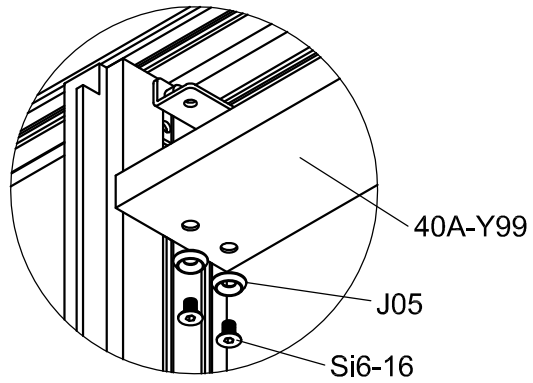

Part	NO.	QTY.	Length(MM)
	40A-Y99	1	1424
	40A-Y100	1	1424
	Si6-16	10	PCS
	J05	10	PCS
	PS6-80	2	PCS