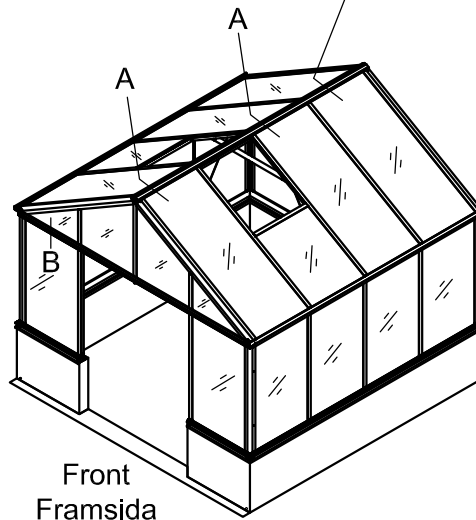

Part	NO.	QTY.	Length(MM)
	7C26-009A	5M	
	7C26-007N	6M	

Front
Framsida
Forside
Framside
Etupuoli

7C26-007N