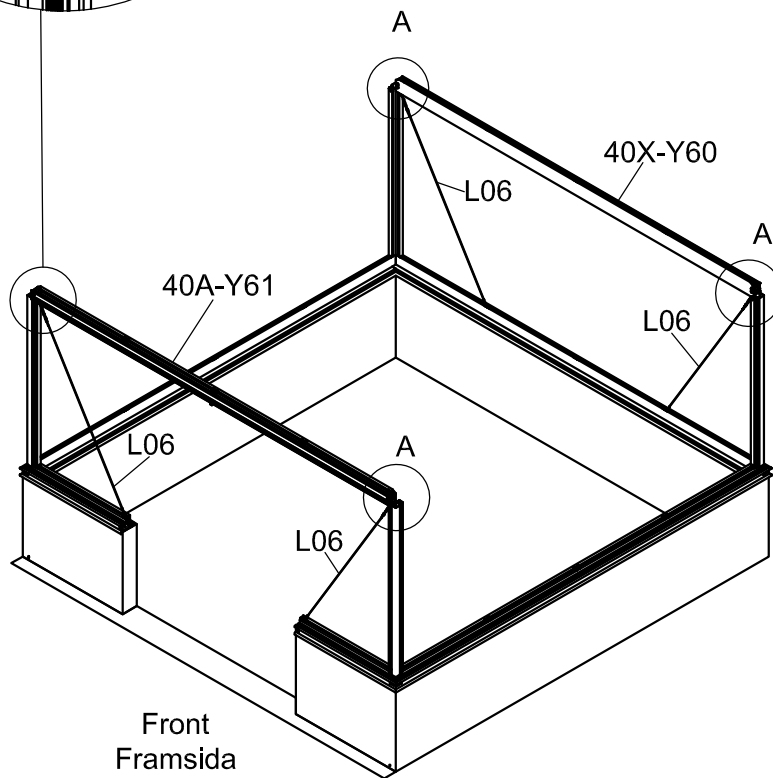

3111

Størrelse (L×B×H):314×314×290cm

Les monteringsanvisningen nøye innen montering.  
Det kreves to personer for montering.

3111

Størrelse (L×B×H):314×314×290cm

Læs venligst omhyggeligt, før montering.  
Der kræves to personer til montering.

J09

B

Part	NO.	QTY.	Length(MM)
	40A-Y20	4	1236
	Si6-16	8	PCS
	J05	8	PCS
	M6-8	8	PCS

Part	NO.	QTY.	Length(MM)
	40X-Y60	1	3023
	40A-Y61	1	3023
	Si6-16	4	PCS
	J05	4	PCS
	L06	4	1400

Front  
 Framsida  
 Forside  
 Framside  
 Etupuoli