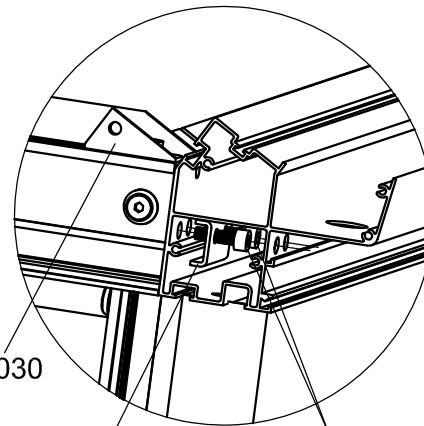

7B26-030

7B26-029

M6-20