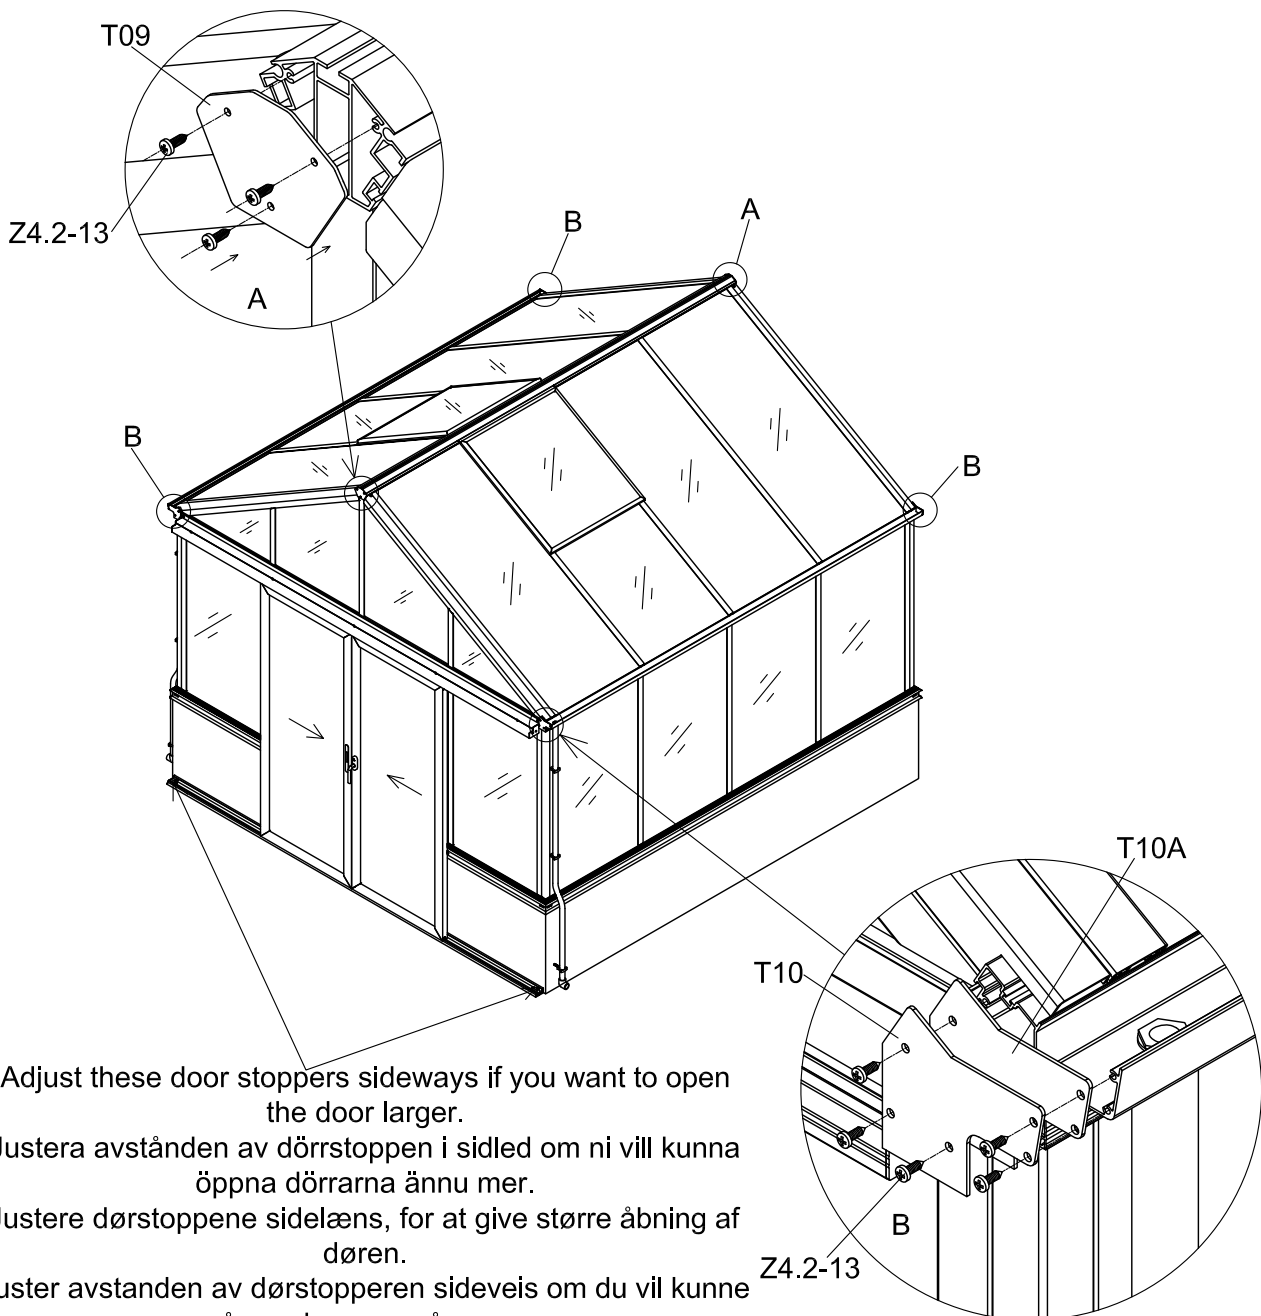

Part	NO.	QTY.	Length(MM)
	T09	2	PCS
	T10	4	PCS
	T10A	4	PCS
	Z4.2-13	26	PCS

Adjust these door stoppers sideways if you want to open the door larger.

Justera avståndet av dörrstoppen i sidled om ni vill kunna öppna dörrarna ännu mer.

Justere dørstopperne sidelæns, for at give større åbning af døren.

Juster avstanden av dørstopperen sideveis om du vil kunne åpne døren ennå mer.

Säädä liukuovien stoppareiden etäisyys sivusuunnassa, mikäli haluat ovien avautuvan enemmän.