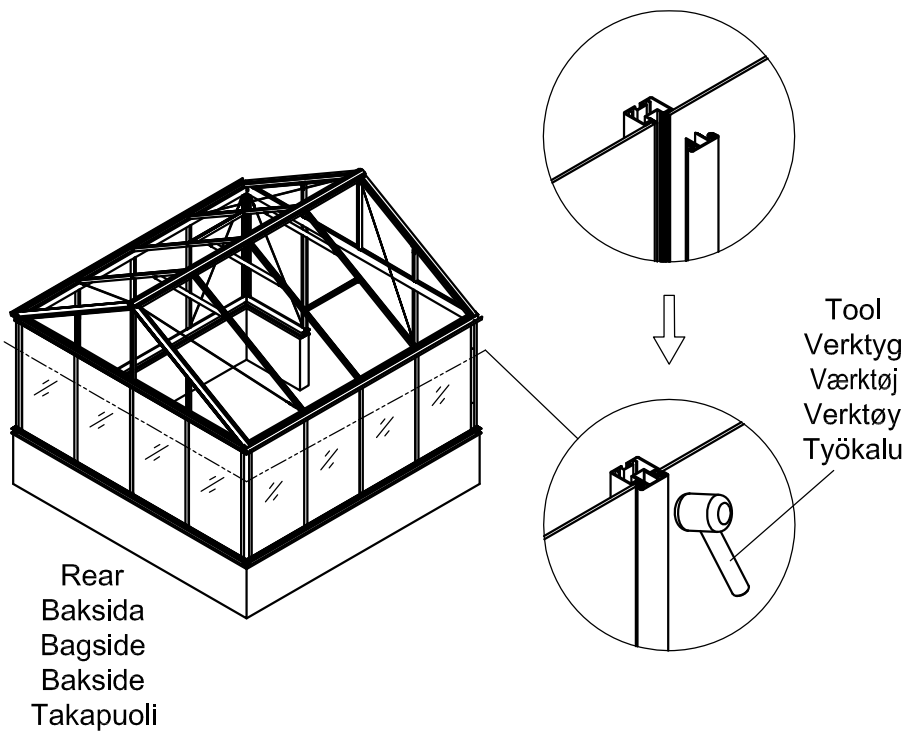

Part	NO.	QTY.	Length(MM)
	40A-Y01	9	1235
	40A-Y02	1	1235