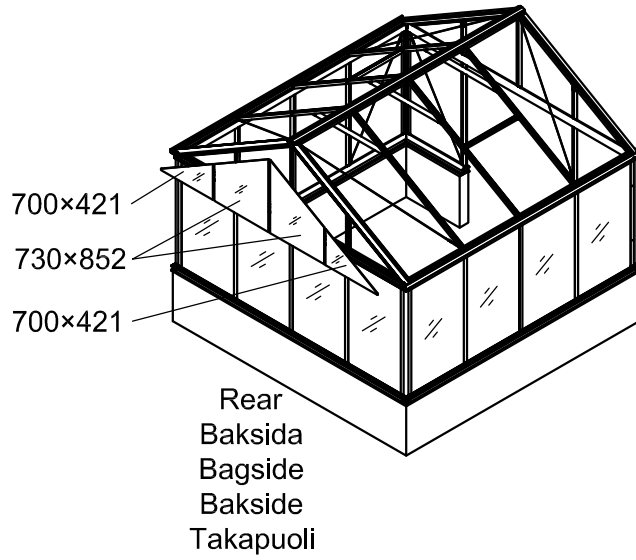

Part	NO.	QTY.	Length(MM)
	700×421	2	700
	730×852	2	852