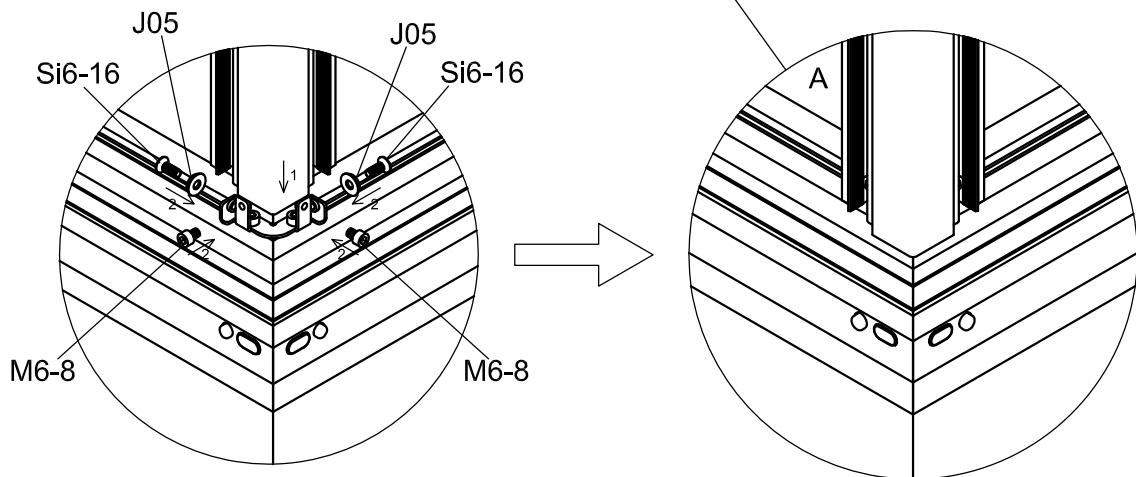

Part	NO.	QTY.	Length(MM)
	40A-Y20	4	1236
	Si6-16	8	PCS
	J05	8	PCS
	M6-8	8	PCS