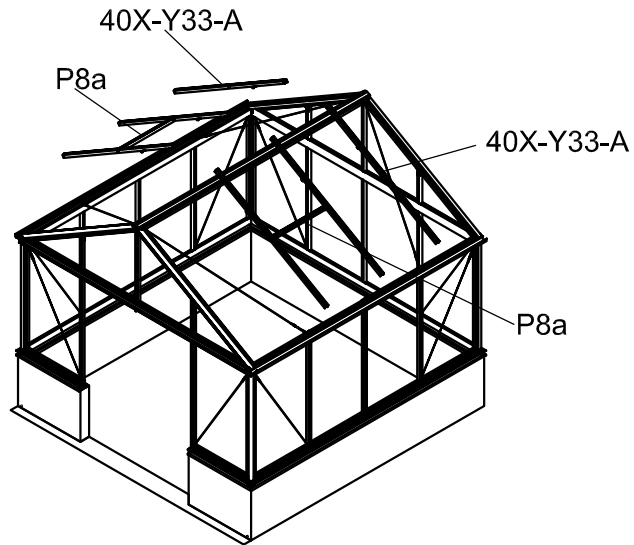

Part	NO.	QTY.	Length(MM)
	40X-Y33-A	2	1716