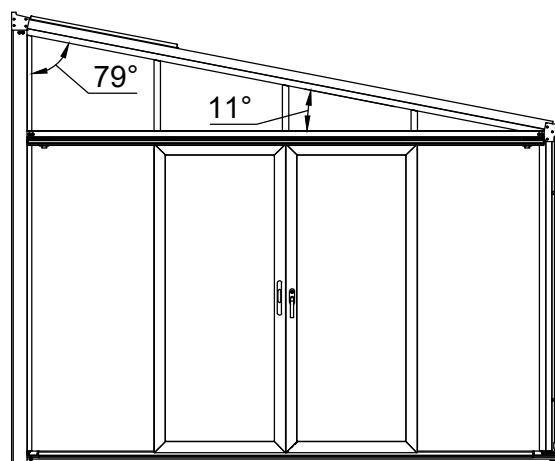

Green Room®

BY WILLAB GARDEN

3071	3072	3073	3074	3075
321×320×270 cm	396×320×270 cm	471×320×270 cm	546×320×270 cm	621×320×270 cm

Product size (L×W×H):

Storlek (L×B×H):

Størrelse (L×B×H):

Størrelse (L×B×H):

Koko (P×L×K):

Produktgröße (L×B×H):

Please read carefully before assembling.
Two people are needed.

Läs noggrant innan montering.
Det krävs två personer för montering.

Læs venligst omhyggeligt, før montering.
Der kræves to personer til montering.

Les monteringsanvisningen nøye innen montering.
Det kreves to personer for montering.

Lue ohjeet huolellisesti läpi ennen asentamista.
Asentamiseen tarvitaan kaksi henkilöä.

Bitte vor dem Aufbau sorgfältig lesen.
Zwei Personen werden benötigt.