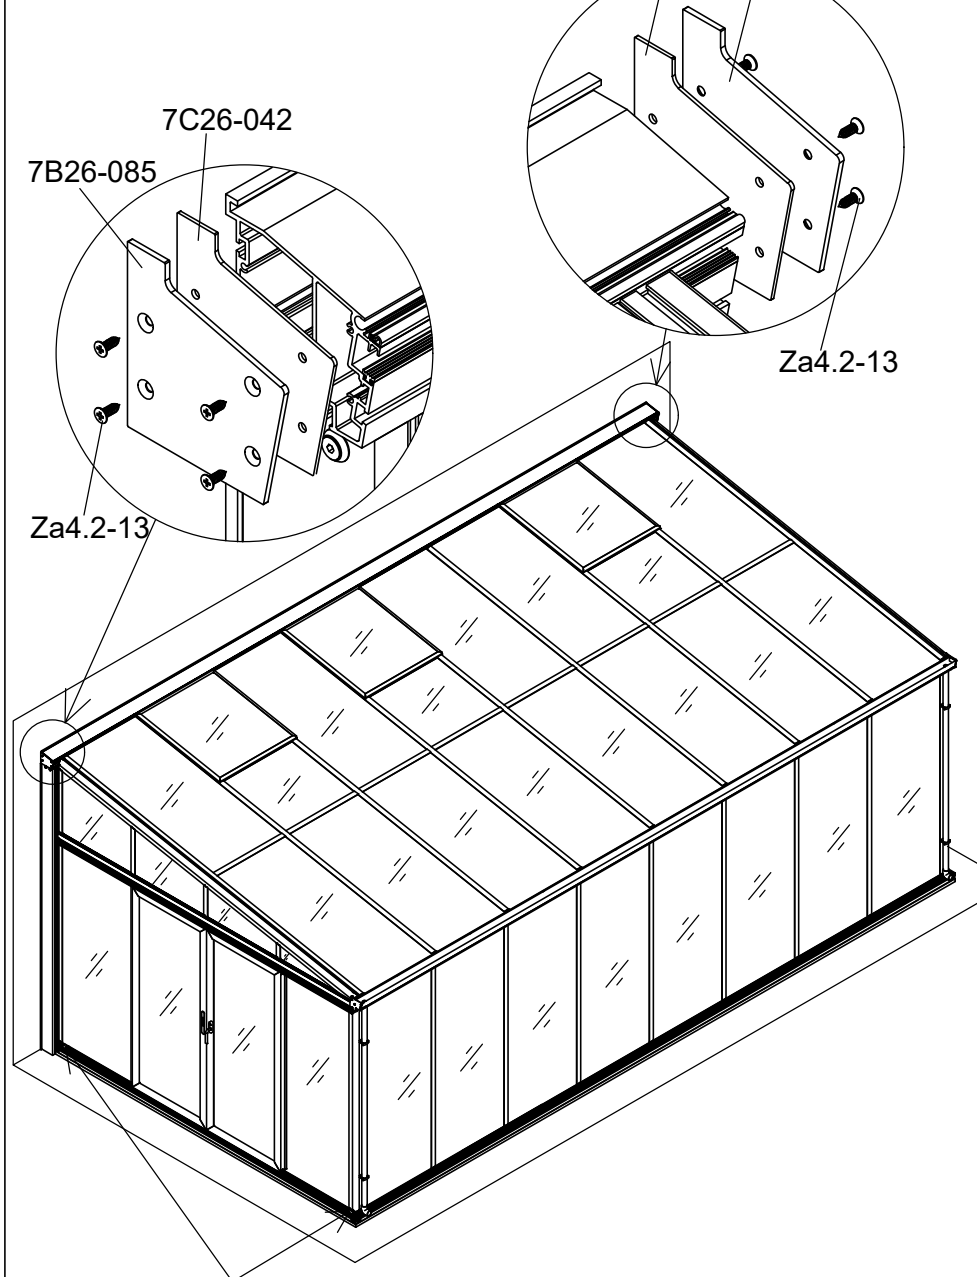

Z4.8-25

A

7C33-S03

B

Part	NO.	QTY.	Length(MM)
	7B26-074	1	PCS
	7B26-073	1	PCS
	7C26-039	2	PCS
	Za4.2-13	10	PCS

Part	NO.	QTY.	Length(MM)
	7B26-084	1	PCS
	7B26-085	1	PCS
	7C26-042	2	PCS
	Za4.2-13	8	PCS

Adjust these door stoppers sideways if you want to open the door larger.
 Justera avståndet av dörrstoppen i sidled om ni vill kunna öppna dörrarna ännu mer.
 Justere dørstopperne sidelæns, for at give større åbning af døren.
 Juster avstanden av dørstopperen sideveis om du vil kunne åpne døren ennå mer.
 Säädä liukuovien stoppareiden etäisyys sivusuunnassa, mikäli haluat ovien avautuvan enemmän.
 Stellen Sie den Türstopper seitlich ein, wenn Sie die Tür größer öffnen möchten.