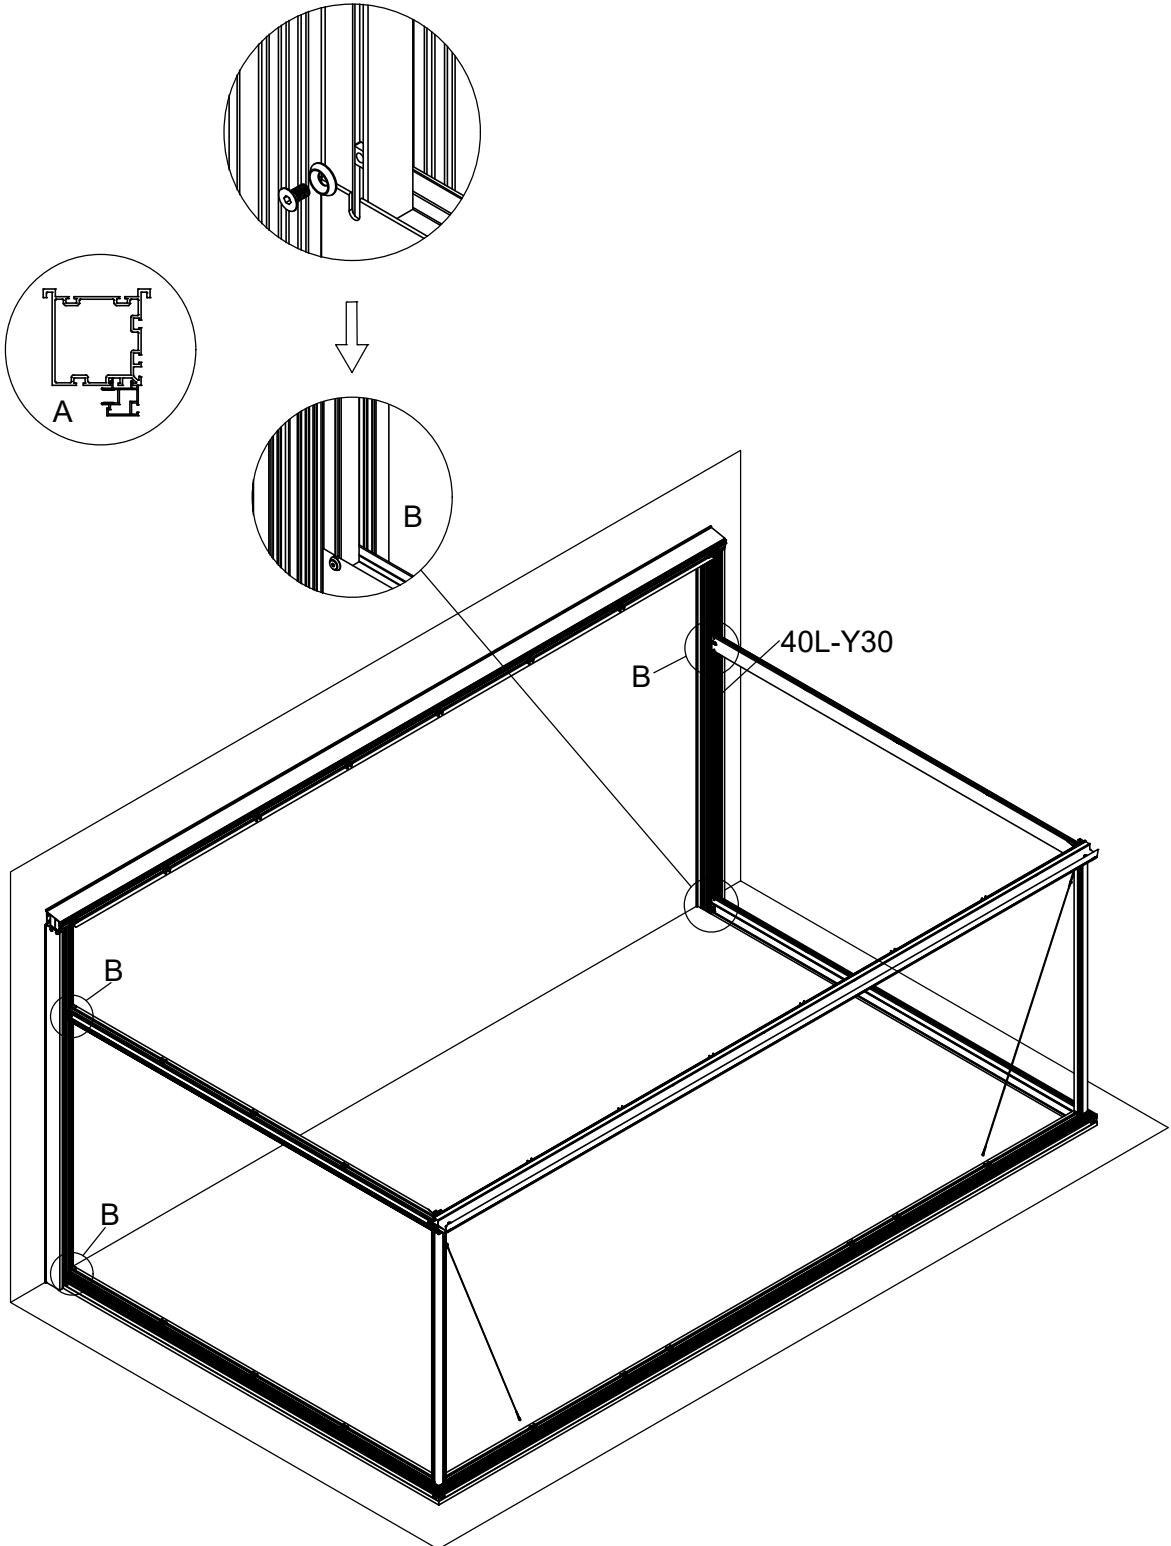

Part	NO.	QTY.	Length(MM)
	40L-Y30	2	1809
	Si6-12	4	PCS
	J05	4	PCS
	MF6	4	PCS