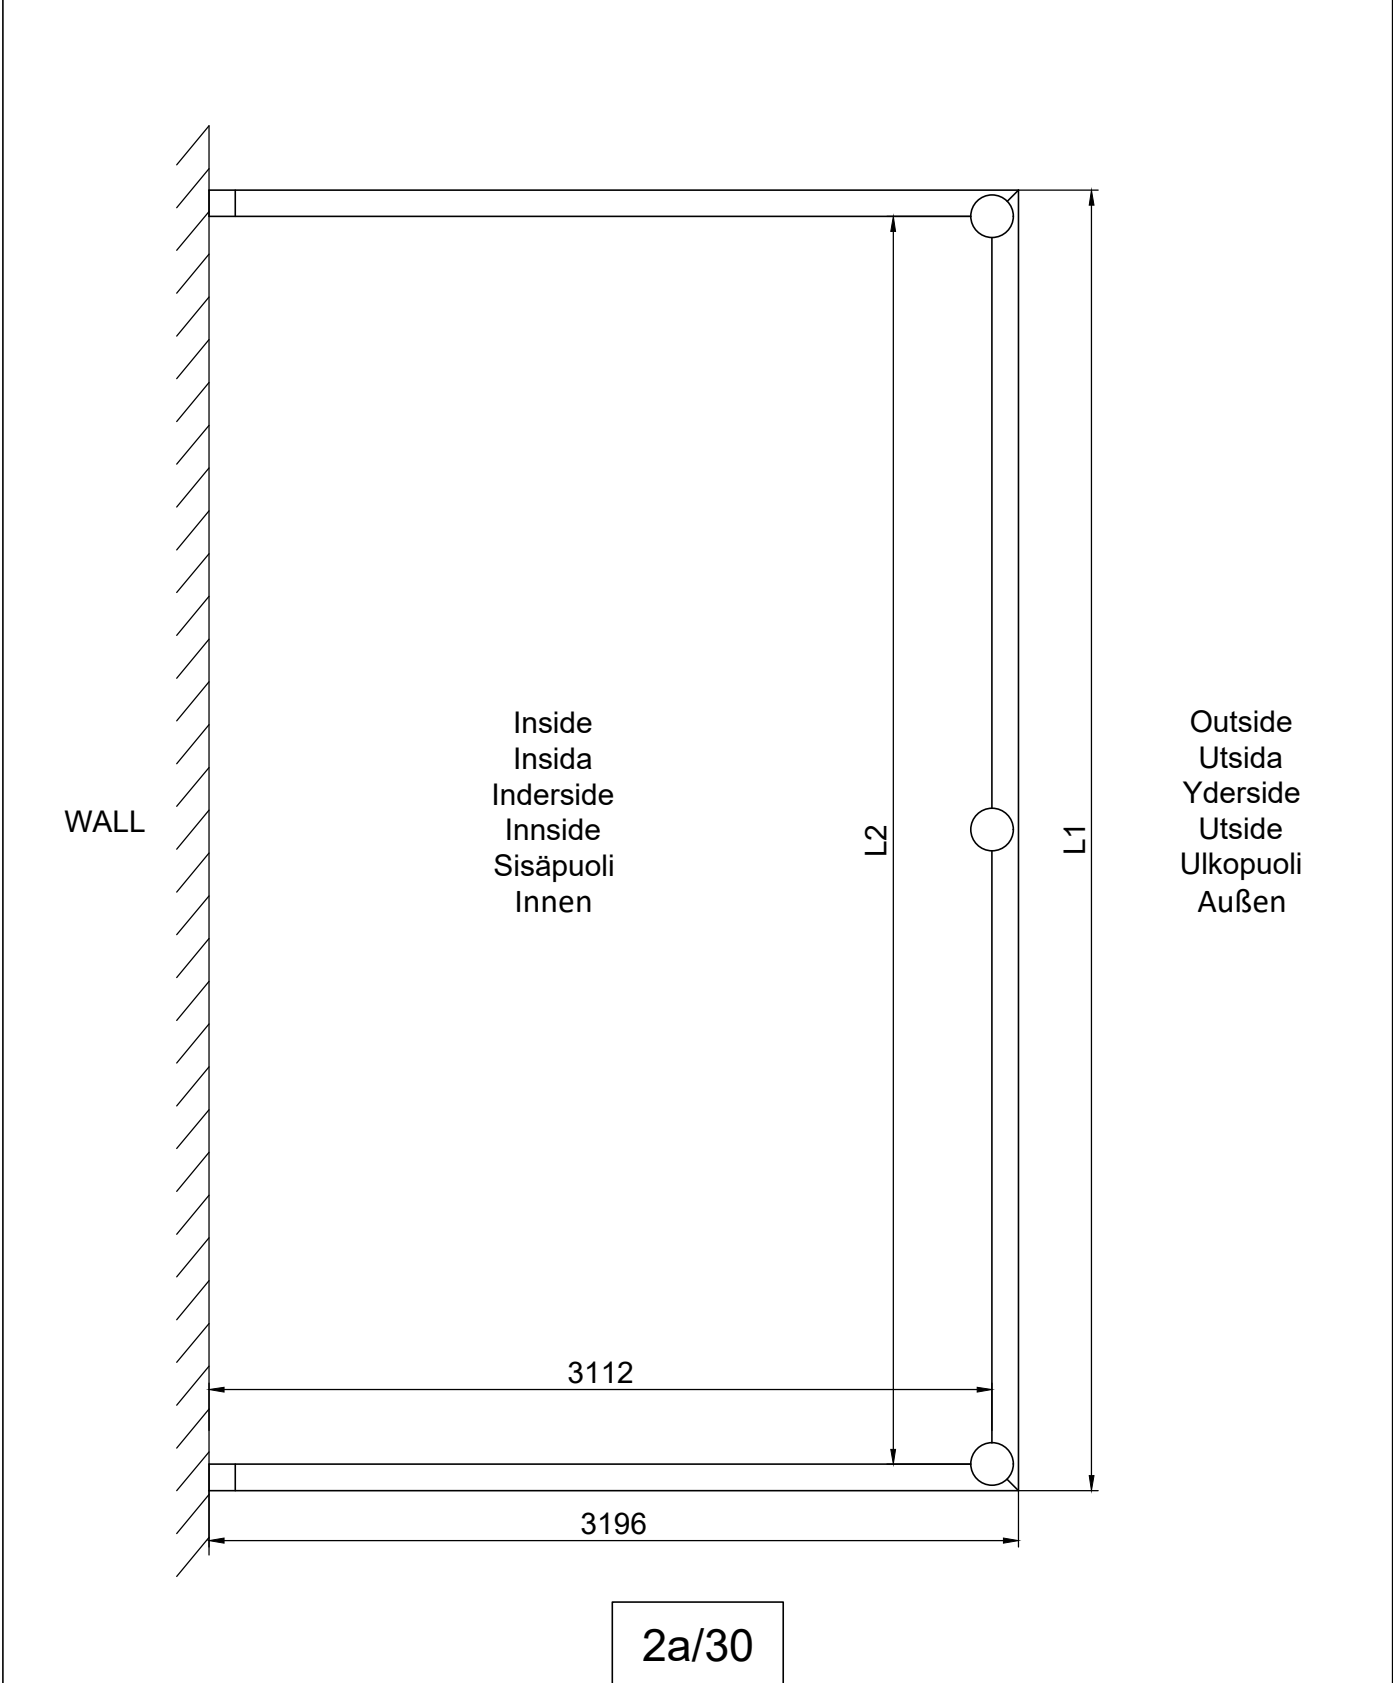

NO.	L1	L2	AREA
3071	3188	3020	10.2 M²
3072	3939	3771	12.6 M²
3073	4690	4522	15.0 M²
3074	5441	5273	17.4 M²
3075	6192	6024	19.8 M²