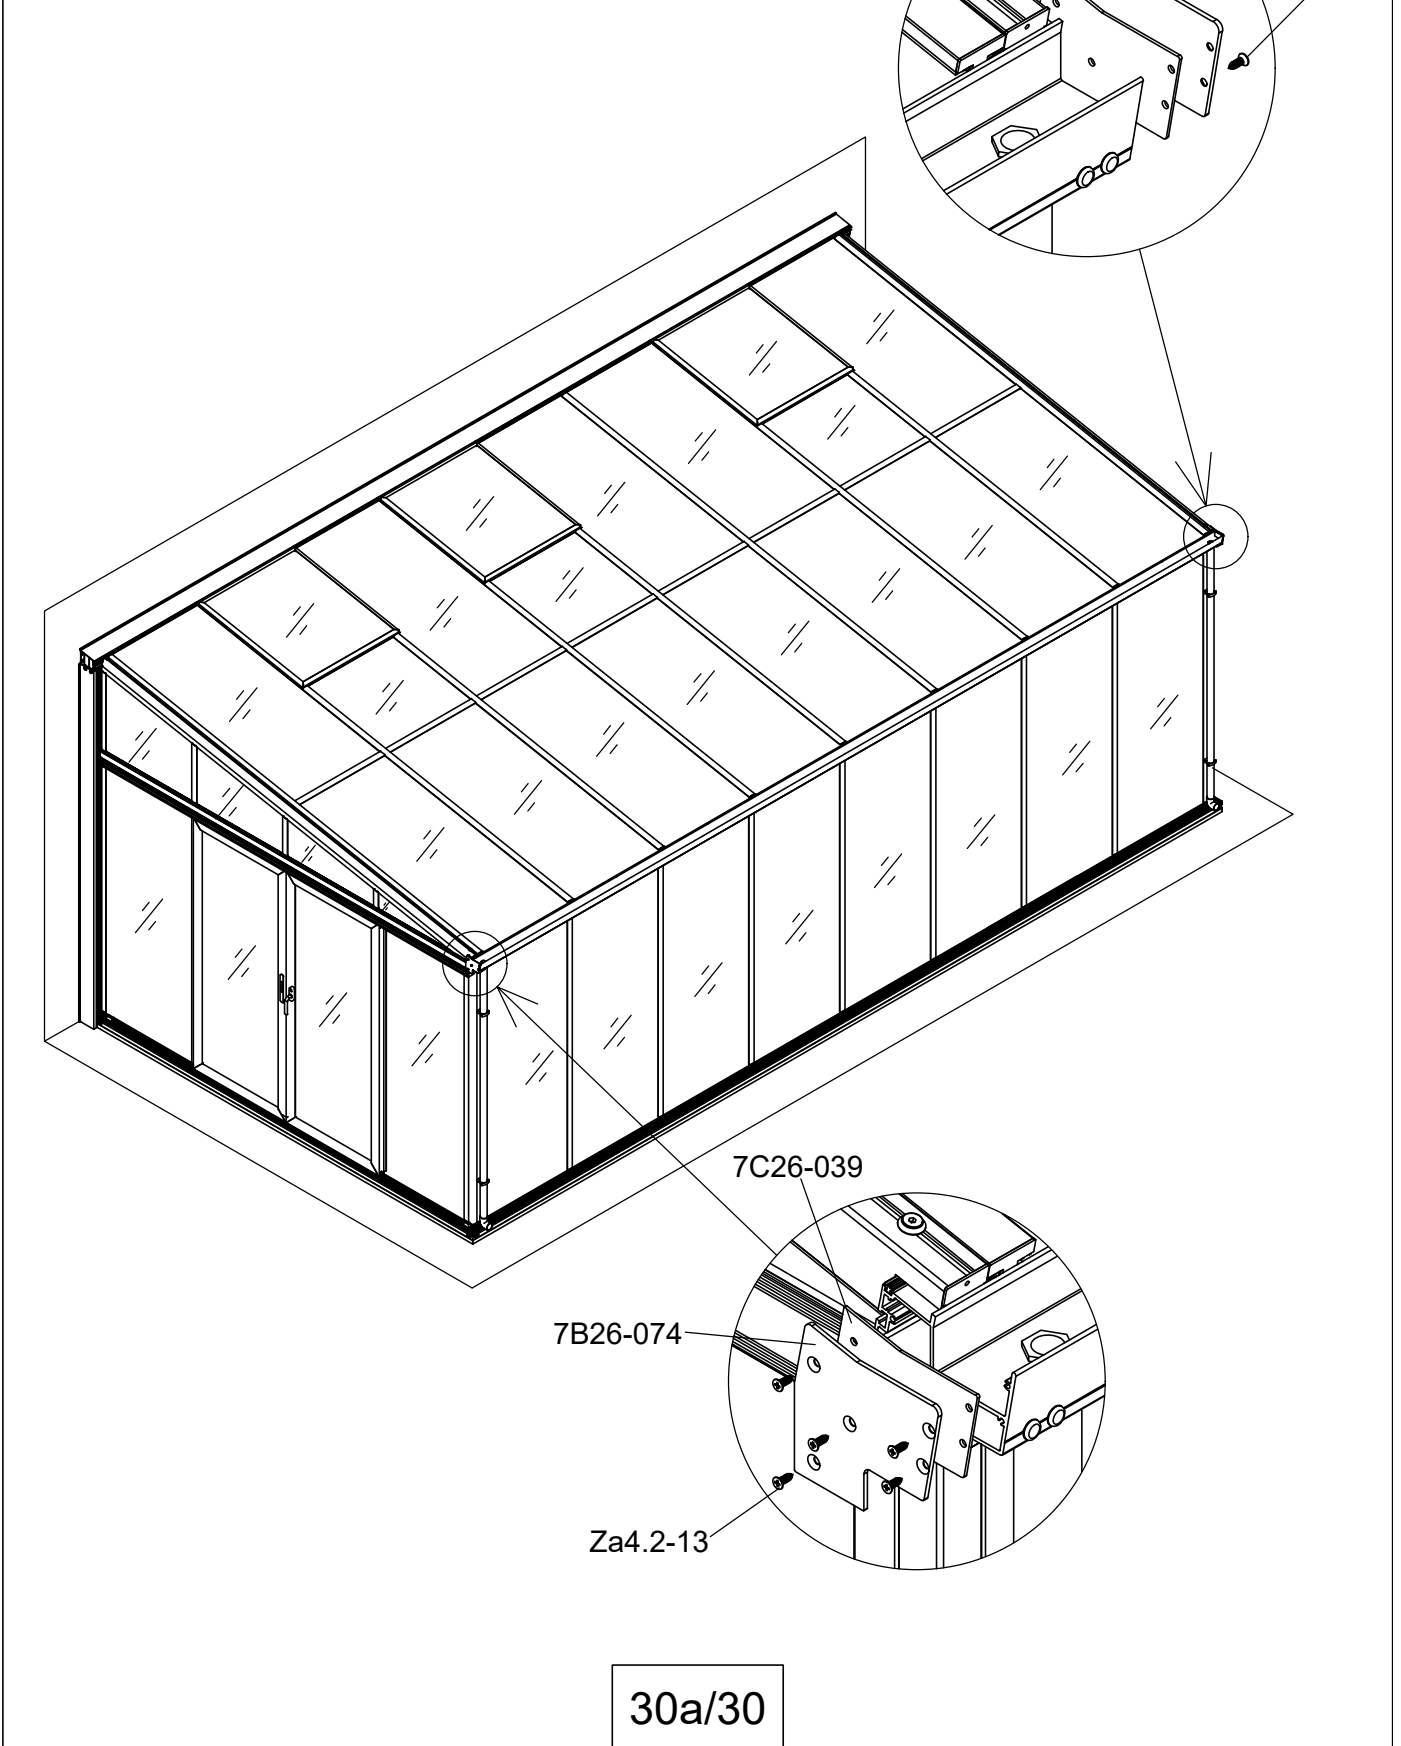

Z4.8-25

A

7C33-S03

B

Part	NO.	QTY.	Length(MM)
	7B26-074	1	PCS
	7B26-073	1	PCS
	7C26-039	2	PCS
	Za4.2-13	10	PCS

Part	NO.	QTY.	Length(MM)
	7B26-084	1	PCS
	7B26-085	1	PCS
	7C26-042	2	PCS
	Za4.2-13	8	PCS

Adjust these door stoppers sideways if you want to open the door larger.
 Justera avståndet av dörrstoppen i sidled om ni vill kunna öppna dörrarna ännu mer.
 Justere dørstopperne sidelæns, for at give større åbning af døren.
 Juster avstanden av dørstopperen sideveis om du vil kunne åpne døren ennå mer.
 Säädä liukuovien stoppareiden etäisyys sivusuunnassa, mikäli haluat ovien avautuvan enemmän.
 Stellen Sie den Türstopper seitlich ein, wenn Sie die Tür größer öffnen möchten.