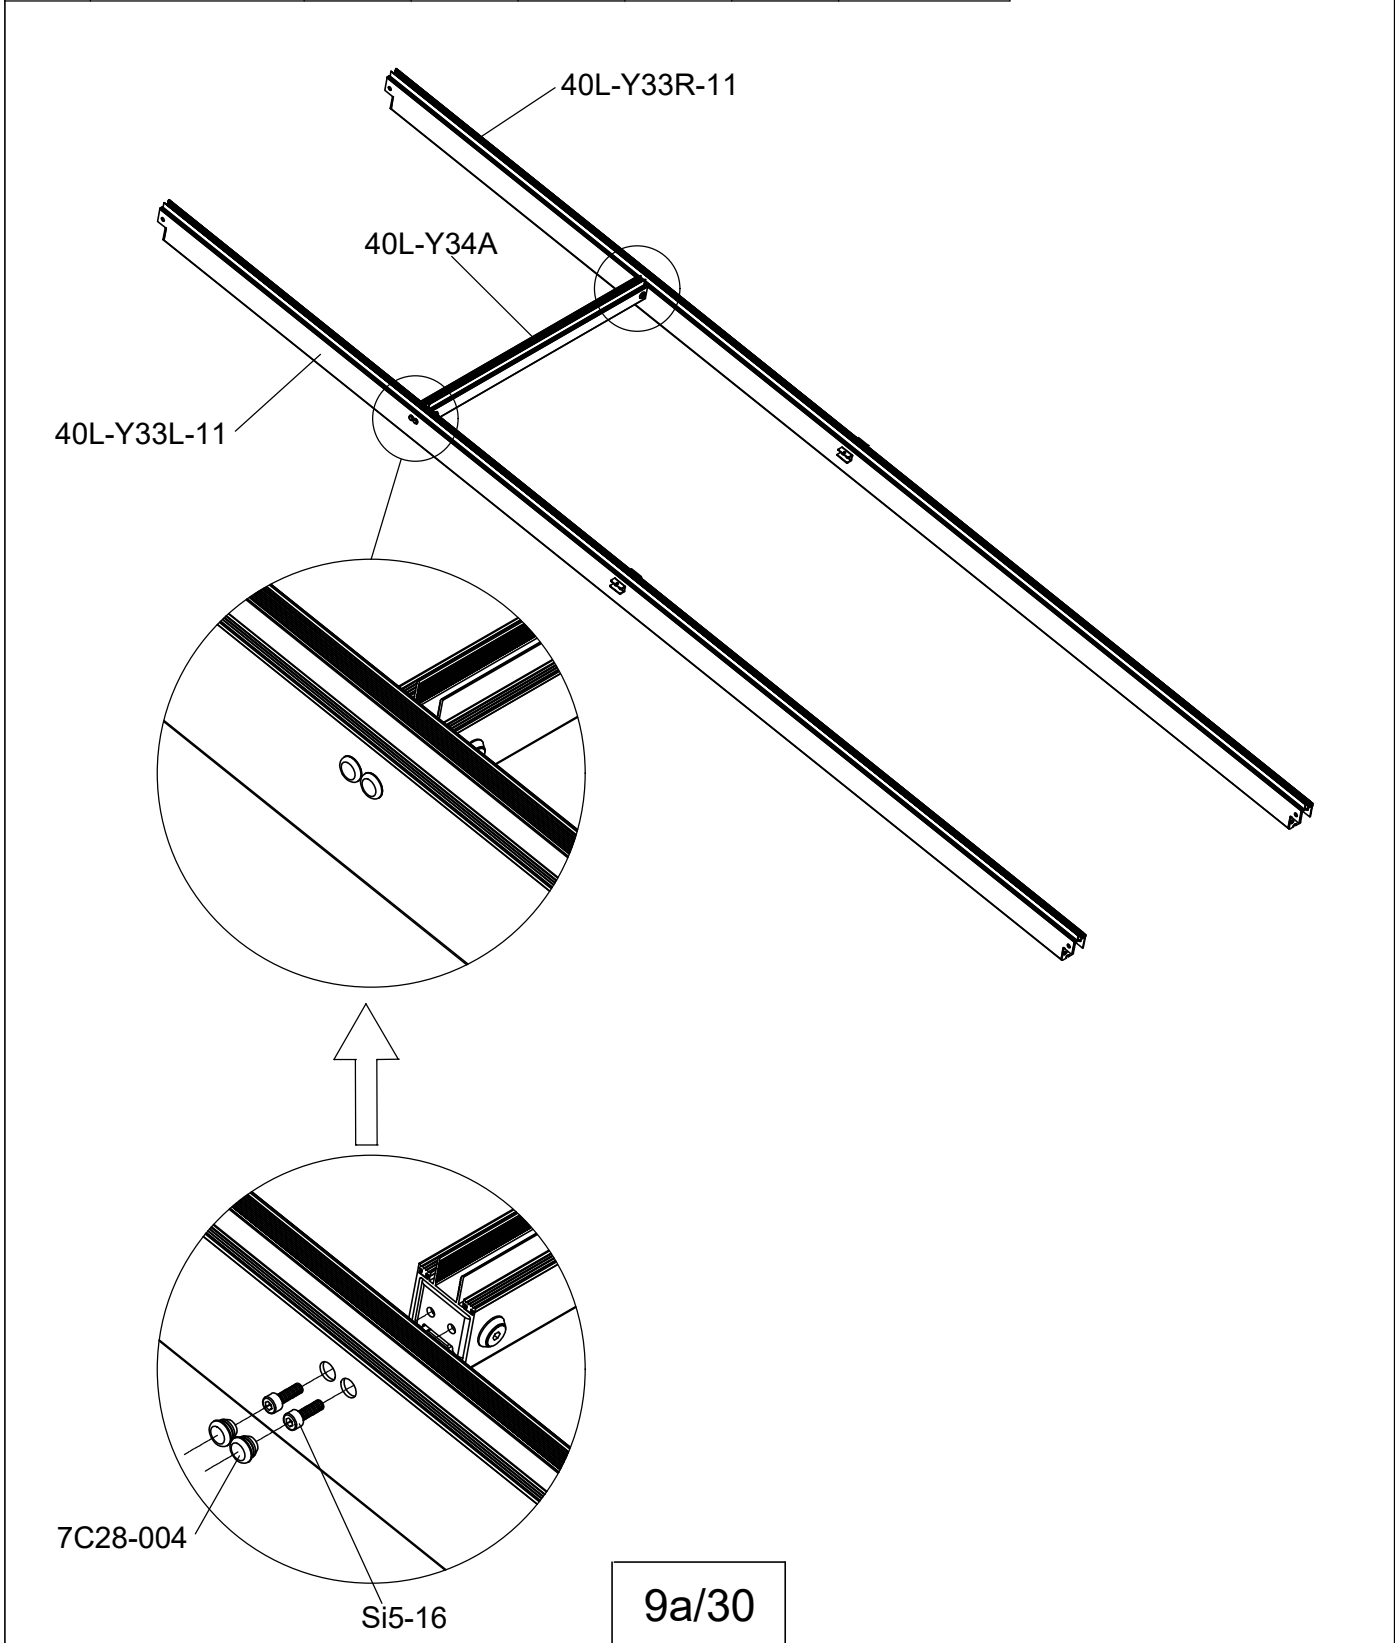

Part	NO.	QTY.					Length(MM)
		3071	3072	3073	3074	3075	
	40L-Y33R-11	1	2	2	3	3	3079
	40L-Y33L-11	1	2	2	3	3	3079
	40L-Y34A	1	2	2	3	3	713
	Si5-16	4	8	8	12	12	PCS
	7C28-004	4	8	8	12	12	PCS