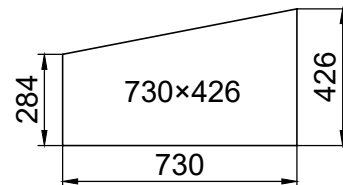

Part	NO.	QTY.					Length(MM)	Page
		3071	3072	3073	3074	3075		
	730×1836	10	11	12	13	14	1836	P10
	620×134	2	2	2	2	2	620	P13~14
	730×280	2	2	2	2	2	730	P13~14
	730×426	2	2	2	2	2	730	P13~14
	730×572	2	2	2	2	2	730	P13~14
	729×1555	7	8	10	11	13	1555	P15
	729×674	1	2	2	3	3	729	P15
	657×1695	2	2	2	2	2	1695	P19
	782×863	1	2	2	3	3	863	P25